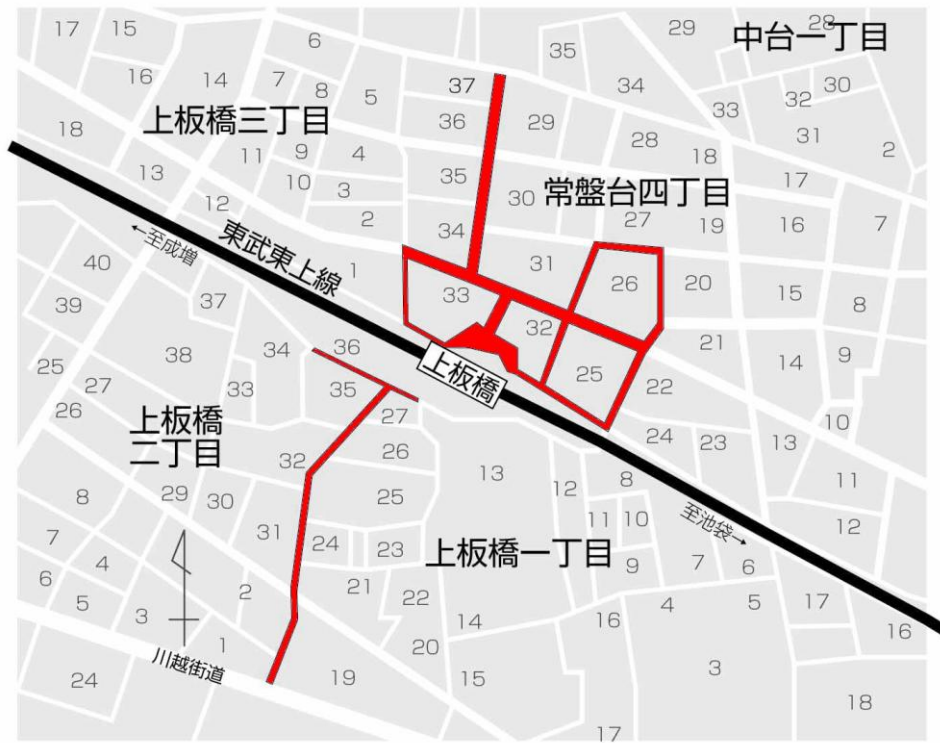

路上禁煙地区

①成増駅周辺地区

②東武練馬駅周辺地区

③上板橋駅周辺地区

④ときわ台駅周辺地区

⑤大山駅・区役所周辺地区

⑥高島平駅周辺地区

⑦志村坂上駅周辺地区

⑧板橋駅・新板橋駅周辺地区