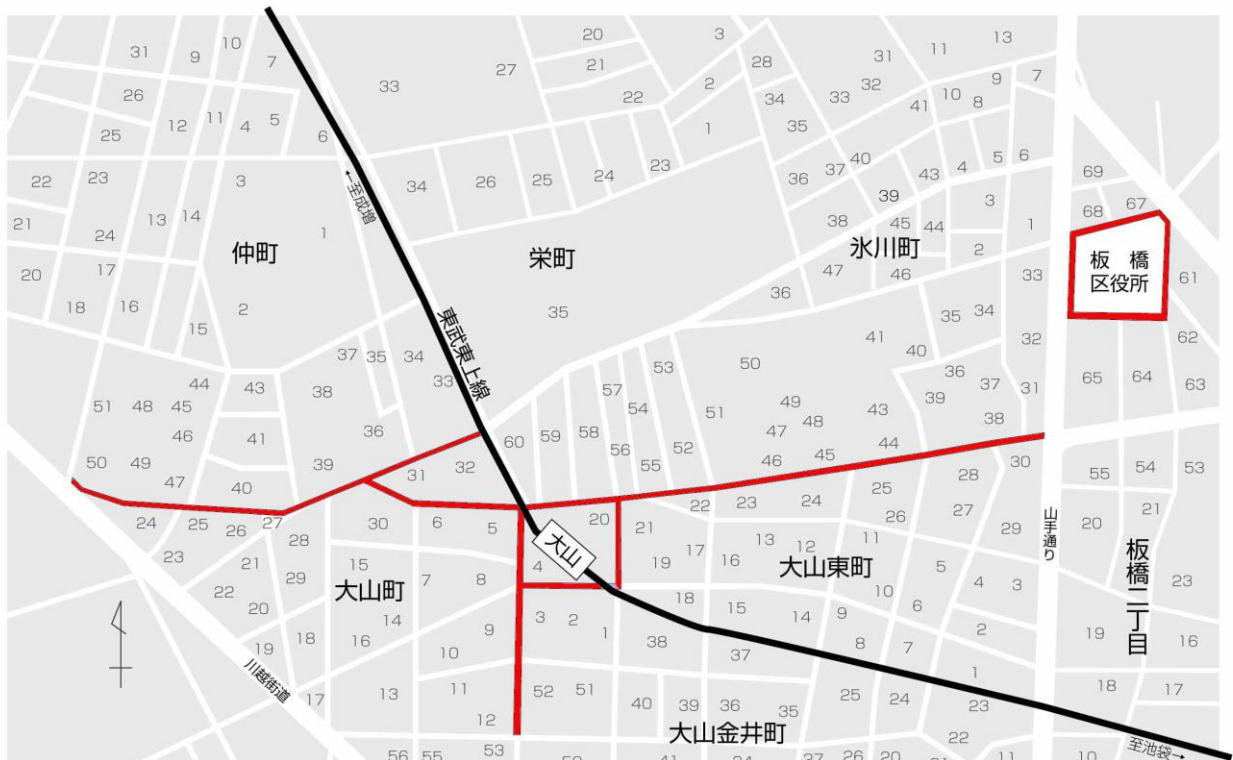

路上禁煙地区

①成増駅周辺地区

②東武練馬駅周辺地区

③上板橋駅周辺地区

④ときわ台駅周辺地区

⑤大山駅・区役所周辺地区

⑥高島平駅周辺地区

⑦志村坂上駅周辺地区

⑧板橋駅・新板橋駅周辺地区