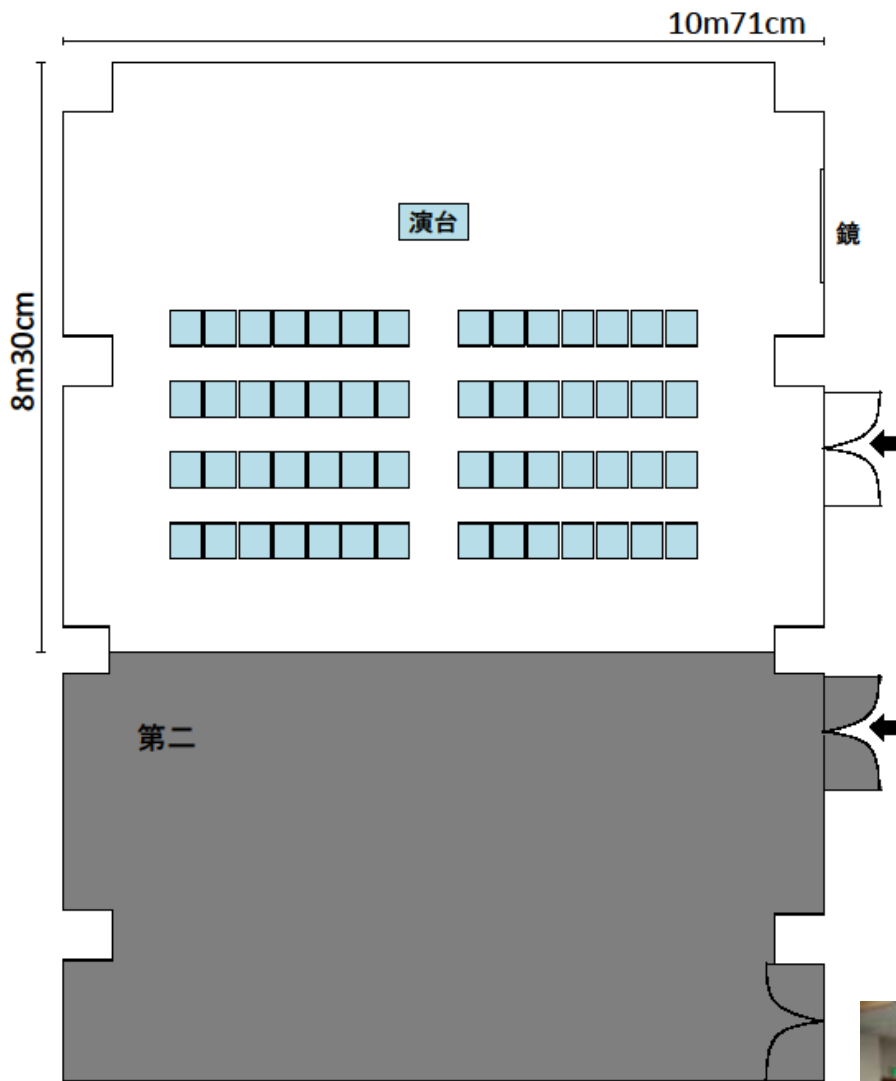

奥行き 52 cm

高さ 78 cm

1	板橋地域センター	板橋 3-14-15
		03-3963-5049

レクリエーションホール（全面）	154 m ²	（椅子のみ）
使用例 14人×10列=140人		

椅子の規格	
横幅	45 cm
奥行き	52 cm
高さ	78 cm

1	板橋地域センター	板橋 3-14-15
		03-3963-5049

レクリエーションホール（第1）	89 m ²	（机・椅子なし 最大定員 80 人）
部屋の短辺・・・8m30cm / 部屋の長辺・・・10m71cm		

1	板橋地域センター	板橋 3-14-15
		03-3963-5049

レクリエーションホール（第1）	89 m ²	（机・椅子）
使用例 9人×4列=36人		

1	板橋地域センター	板橋 3-14-15
		03-3963-5049

レクリエーションホール（第1）	89 m ²	（椅子のみ）
使用例 14人×4列=56人		

椅子の規格	
横幅	45cm
奥行き	52cm
高さ	78cm

1	板橋地域センター	板橋 3-14-15
		03-3963-5049

レクリエーションホール（第2）	67 m ²	（机・椅子なし 最大定員 60人）
部屋の短辺・・・6m5cm / 部屋の長辺・・・10m71cm		

1	板橋地域センター	板橋 3-14-15
		03-3963-5049

レクリエーションホール (第2)	67 m ²	(机・椅子)
使用例 6人×5列=30人		

机の規格

横幅 180 cm

奥行き 45 cm

高さ 70 cm

(3人掛け)

椅子の規格

横幅 45 cm

奥行き 52 cm

高さ 78 cm

1	板橋地域センター	板橋 3-14-15
		03-3963-5049

レクリエーションホール（第2）	67 m ²	（椅子のみ）
使用例 8人×6列=48人		

椅子の規格

横幅 45 cm