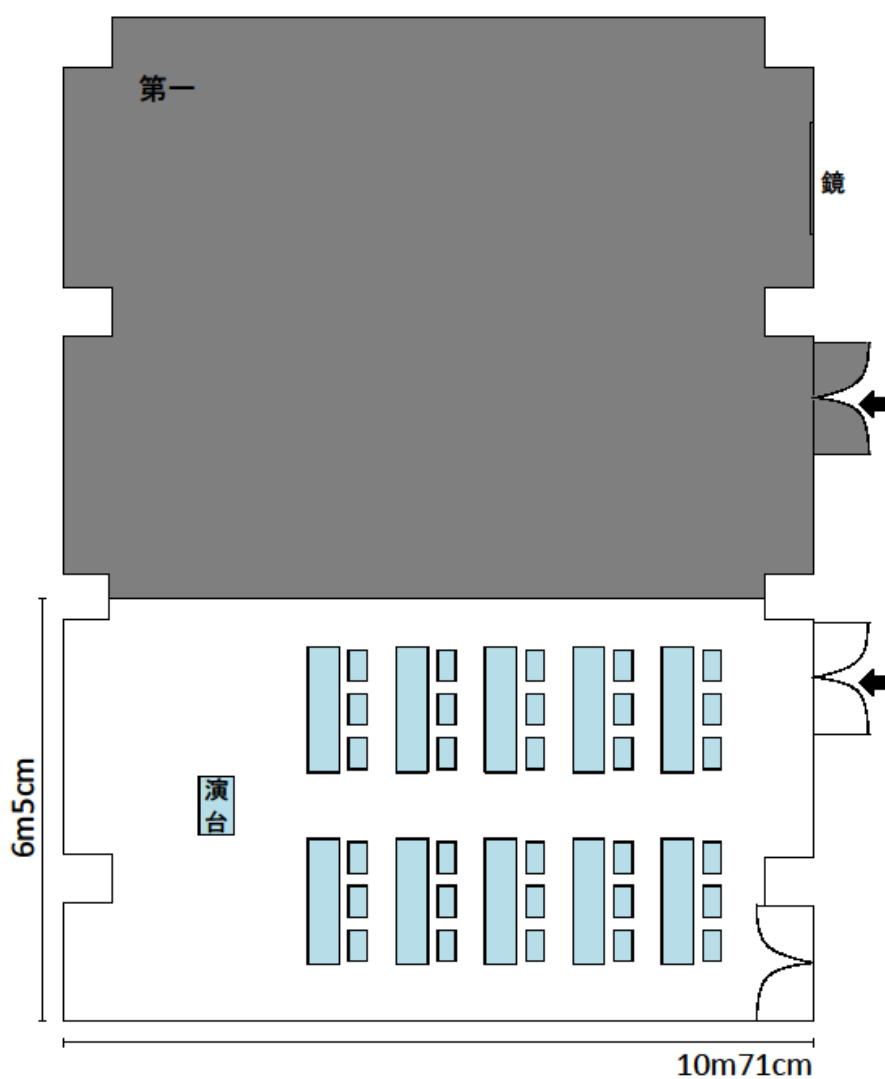

奥行き 52 cm

高さ 78 cm

1	板橋地域センター	板橋 3-14-15
		03-3963-5049

レクリエーションホール（全面）	154 m ²	（椅子のみ）
使用例 14人×10列=140人		

椅子の規格	
横幅	45 cm
奥行き	52 cm
高さ	78 cm

1	板橋地域センター	板橋 3-14-15
		03-3963-5049

レクリエーションホール（第1）	89 m ²	（机・椅子なし 最大定員 80 人）
部屋の短辺・・・8m30cm / 部屋の長辺・・・10m71cm		

1	板橋地域センター	板橋 3-14-15
		03-3963-5049

レクリエーションホール（第1）	89 m ²	（机・椅子）
使用例 9人×4列=36人		

1	板橋地域センター	板橋 3-14-15
		03-3963-5049

レクリエーションホール（第1）	89 m ²	（椅子のみ）
使用例 14人×4列=56人		

椅子の規格	
横幅	45cm
奥行き	52cm
高さ	78cm

1	板橋地域センター	板橋 3-14-15
		03-3963-5049

レクリエーションホール（第2）	67 m ²	（机・椅子なし 最大定員 60人）
部屋の短辺・・・6m5cm / 部屋の長辺・・・10m71cm		

1	板橋地域センター	板橋 3-14-15
		03-3963-5049

レクリエーションホール (第2)	67 m ²	(机・椅子)
使用例 6人×5列=30人		

机の規格

横幅 180 cm

奥行き 45 cm

高さ 70 cm

(3人掛け)

椅子の規格

横幅 45 cm

奥行き 52 cm

高さ 78 cm

1	板橋地域センター	板橋 3-14-15
		03-3963-5049

レクリエーションホール（第2）	67 m ²	（椅子のみ）
使用例 8人×6列=48人		

椅子の規格

横幅 45 cm