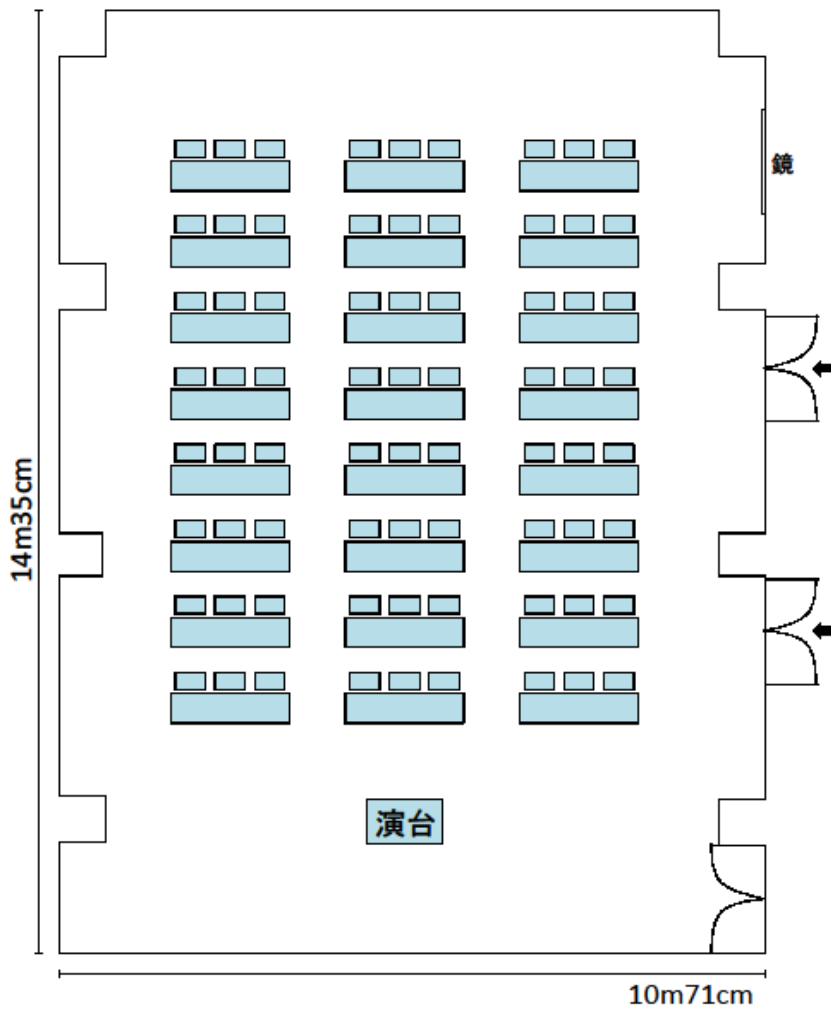

1	板橋地域センター	板橋 3-14-15
		03-3963-5049

レクリエーションホール (全面)	154 m ²	(舞台・机・椅子)
使用例 9×8列=72人		

移動舞台の規格	
横幅	120 cm
奥行き	240 cm
高さ	40 cm

机の規格	
横幅	180 cm
奥行き	45 cm
高さ	70 cm
(3人掛け)	

椅子の規格	
横幅	45 cm
奥行き	52 cm
高さ	78 cm

1	板橋地域センター	板橋 3-14-15
		03-3963-5049

レクリエーションホール（全面）	154 m ²	（机・椅子）
使用例 9人×8列=72人		

机の規格

横幅 180 cm

奥行き 45 cm

高さ 70 cm

（3人掛け）

椅子の規格

横幅 45 cm

奥行き 52 cm

高さ 78 cm

1	板橋地域センター	板橋 3-14-15
		03-3963-5049

レクリエーションホール（全面）	154 m ²	（椅子のみ）
使用例 14人×10列=140人		

椅子の規格	
横幅	45 cm
奥行き	52 cm
高さ	78 cm

1	板橋地域センター	板橋 3-14-15
		03-3963-5049

レクリエーションホール（第1）	89 m ²	（机・椅子なし 最大定員 80 人）
部屋の短辺・・・8m30cm / 部屋の長辺・・・10m71cm		

1	板橋地域センター	板橋 3-14-15
		03-3963-5049

レクリエーションホール（第1）	89 m ²	（机・椅子）
使用例 9人×4列=36人		

1	板橋地域センター	板橋 3-14-15
		03-3963-5049

レクリエーションホール（第1）	89 m ²	（椅子のみ）
使用例 14人×4列=56人		

椅子の規格	
横幅	45cm
奥行き	52cm
高さ	78cm

1	板橋地域センター	板橋 3-14-15
		03-3963-5049