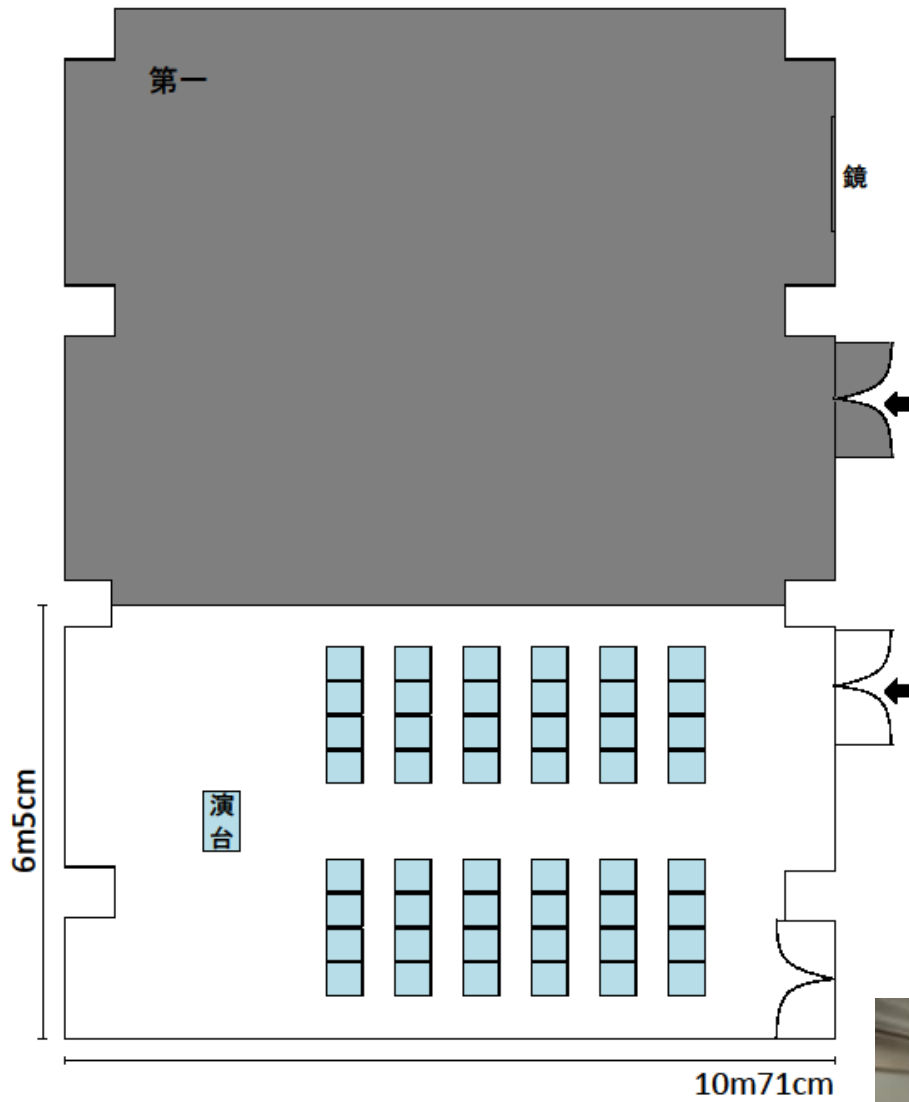

レクリエーションホール（第2）	67 m ²	（机・椅子なし 最大定員 60人）
部屋の短辺・・・6m5cm / 部屋の長辺・・・10m71cm		

1	板橋地域センター	板橋 3-14-15
		03-3963-5049

レクリエーションホール (第2)	67 m ²	(机・椅子)
使用例 6人×5列=30人		

机の規格

横幅 180 cm

奥行き 45 cm

高さ 70 cm

(3人掛け)

椅子の規格

横幅 45 cm

奥行き 52 cm

高さ 78 cm

1	板橋地域センター	板橋 3-14-15
		03-3963-5049

レクリエーションホール（第2）	67 m ²	（椅子のみ）
使用例 8人×6列=48人		

椅子の規格

横幅 45 cm

奥行き 52 cm

高さ 78 cm

1	板橋地域センター	板橋 3-14-15
		03-3963-5049

第1和室 (45 畳) 53 m ²	(座卓・座布団なし 最大定員 65 人)
部屋の短辺・・・6m83cm / 部屋の長辺・・・8m30cm	

舞台の規格

横幅 8m30cm

奥行き 3m21cm

高さ 21cm

1	板橋地域センター	板橋 3-14-15
		03-3963-5049

第1和室 (45 畳) 53 m ²	(座卓・座布団)
使用例 9人×6列=54人	

座卓の規格

横幅 180cm

奥行き 45cm

高さ 46cm

座布団の規格

55cm×56cm