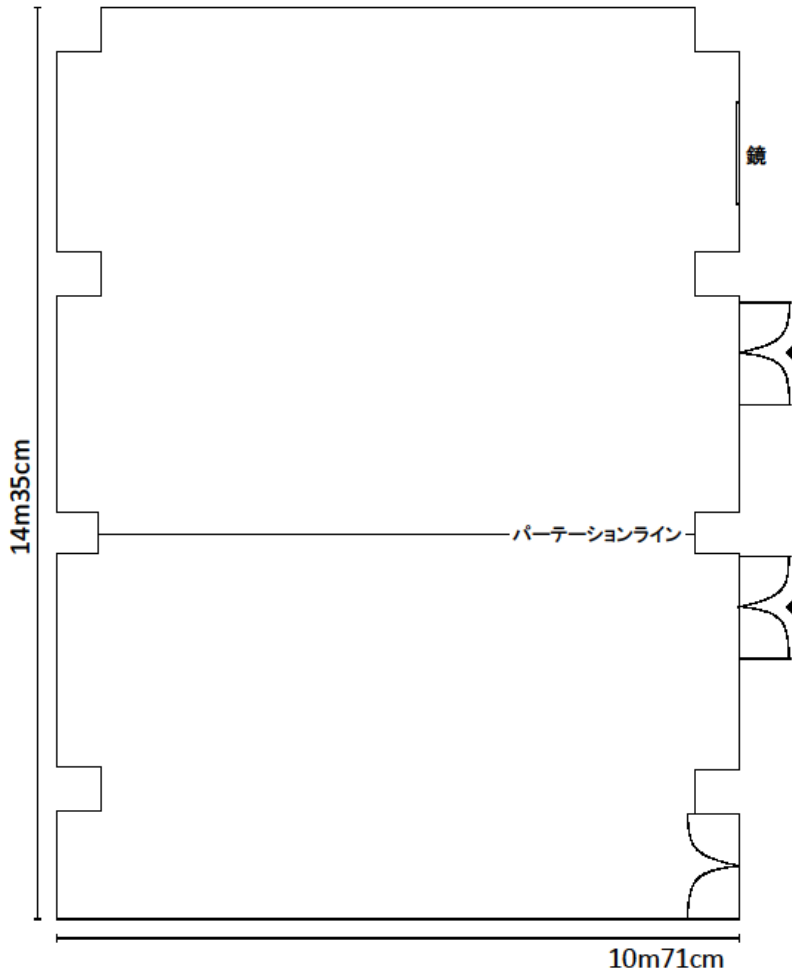

1	板橋地域センター	板橋 3-14-15
		03-3963-5049

音楽練習室	65 m ²	(最大定員 40 人)
部屋の短辺・・・6m90cm / 部屋の長辺・・・9m47cm		

凡例

1	ドラム	A	ミキサー
2	キーボード	B	スピーカー
3	ピアノ	C	アンプ

1	板橋地域センター	板橋 3-14-15
		03-3963-5049

レクリエーションホール（全面）	154 m ²	（机・椅子なし 最大定員 140 人）
部屋の短辺・・・14m35cm / 部屋の長辺・・・10m71cm		

1	板橋地域センター	板橋 3-14-15
		03-3963-5049

レクリエーションホール (全面)	154 m ²	(舞台・机・椅子)
使用例 9×8列=72人		

移動舞台の規格	
横幅	120 cm
奥行き	240 cm
高さ	40 cm

机の規格	
横幅	180 cm
奥行き	45 cm
高さ	70 cm
(3人掛け)	

椅子の規格	
横幅	45 cm
奥行き	52 cm
高さ	78 cm

1	板橋地域センター	板橋 3-14-15
		03-3963-5049

レクリエーションホール（全面）	154 m ²	（机・椅子）
使用例 9人×8列=72人		

机の規格

横幅 180 cm

奥行き 45 cm

高さ 70 cm

（3人掛け）

椅子の規格

横幅 45 cm

奥行き 52 cm

高さ 78 cm

1	板橋地域センター	板橋 3-14-15
		03-3963-5049

レクリエーションホール（全面）	154 m ²	（椅子のみ）
使用例 14人×10列=140人		

椅子の規格	
横幅	45 cm
奥行き	52 cm
高さ	78 cm

1	板橋地域センター	板橋 3-14-15
		03-3963-5049

レクリエーションホール（第1）	89 m ²	（机・椅子なし 最大定員 80 人）
部屋の短辺・・・8m30cm / 部屋の長辺・・・10m71cm		