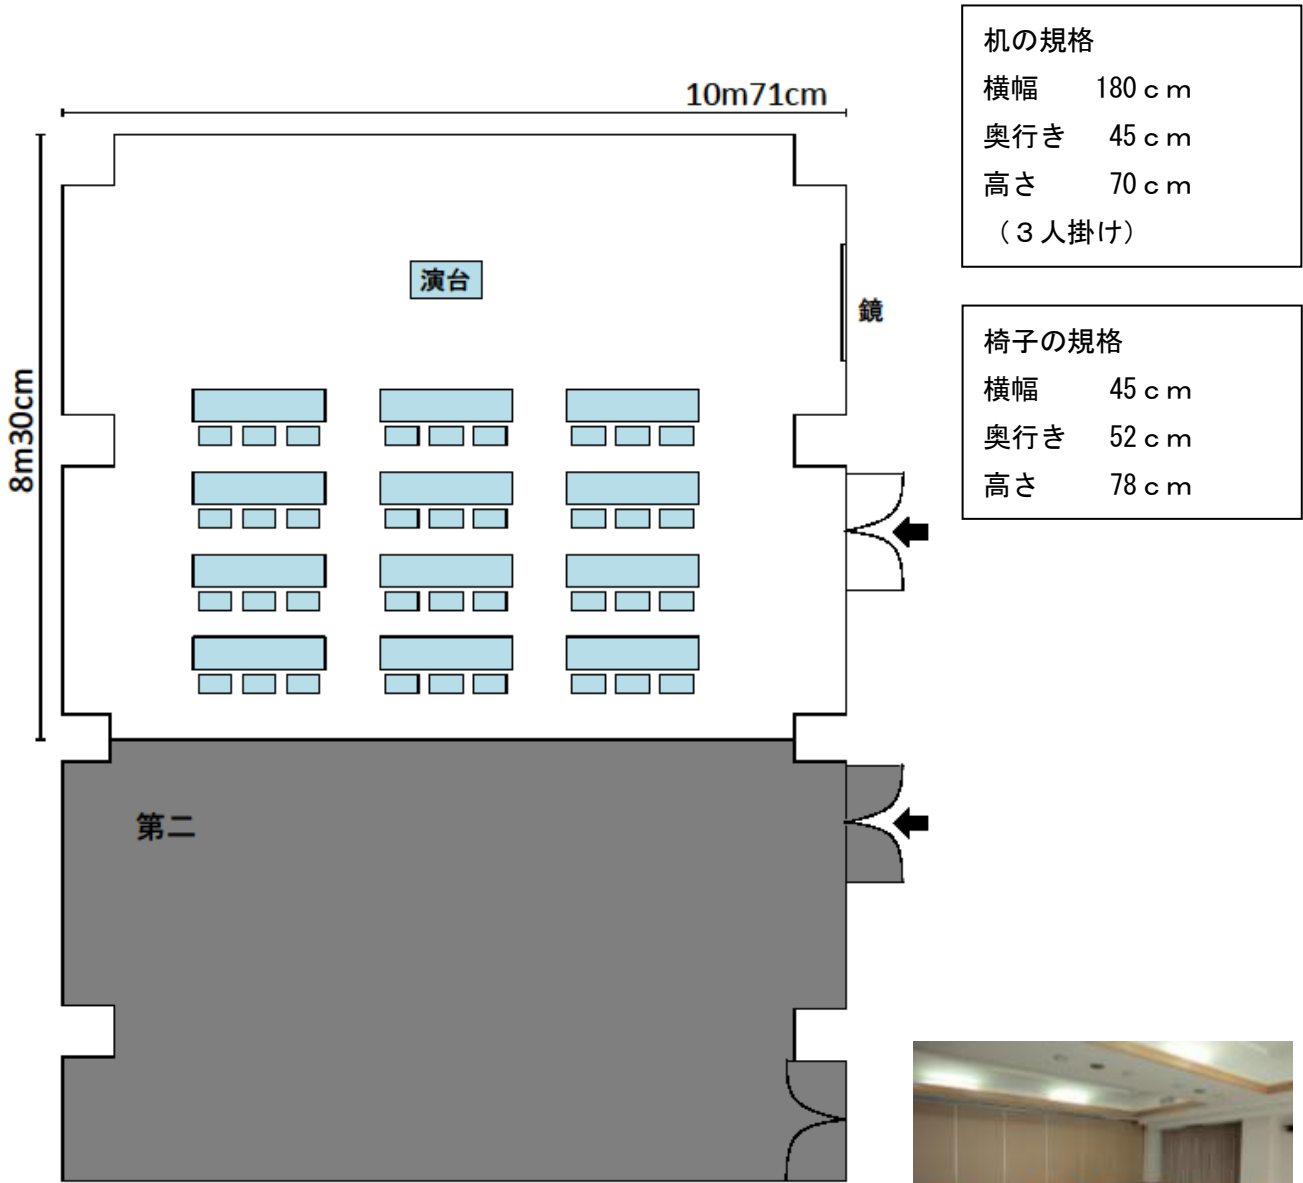

奥行き 52 cm

高さ 78 cm

1	板橋地域センター	板橋 3-14-15
		03-3963-5049

レクリエーションホール（全面）	154 m ²	（椅子のみ）
使用例 14人×10列=140人		

椅子の規格	
横幅	45 cm
奥行き	52 cm
高さ	78 cm

1	板橋地域センター	板橋 3-14-15
		03-3963-5049

レクリエーションホール（第1）	89 m ²	（机・椅子なし 最大定員 80 人）
部屋の短辺・・・8m30cm / 部屋の長辺・・・10m71cm		

1	板橋地域センター	板橋 3-14-15
		03-3963-5049

レクリエーションホール（第1）	89 m ²	（机・椅子）
使用例 9人×4列=36人		

1	板橋地域センター	板橋 3-14-15
		03-3963-5049

レクリエーションホール（第1）	89 m ²	（椅子のみ）
使用例 14人×4列=56人		

椅子の規格	
横幅	45cm
奥行き	52cm
高さ	78cm

1	板橋地域センター	板橋 3-14-15
		03-3963-5049

レクリエーションホール（第2）	67 m ²	（机・椅子なし 最大定員 60人）
部屋の短辺・・・6m5cm / 部屋の長辺・・・10m71cm		

1	板橋地域センター	板橋 3-14-15
		03-3963-5049

レクリエーションホール (第2)	67 m ²	(机・椅子)
使用例 6人×5列=30人		

机の規格

横幅 180 cm

奥行き 45 cm

高さ 70 cm

(3人掛け)

椅子の規格

横幅 45 cm

奥行き 52 cm

高さ 78 cm

1	板橋地域センター	板橋 3-14-15
		03-3963-5049

レクリエーションホール（第2）	67 m ²	（椅子のみ）
使用例 8人×6列=48人		

椅子の規格

横幅 45 cm