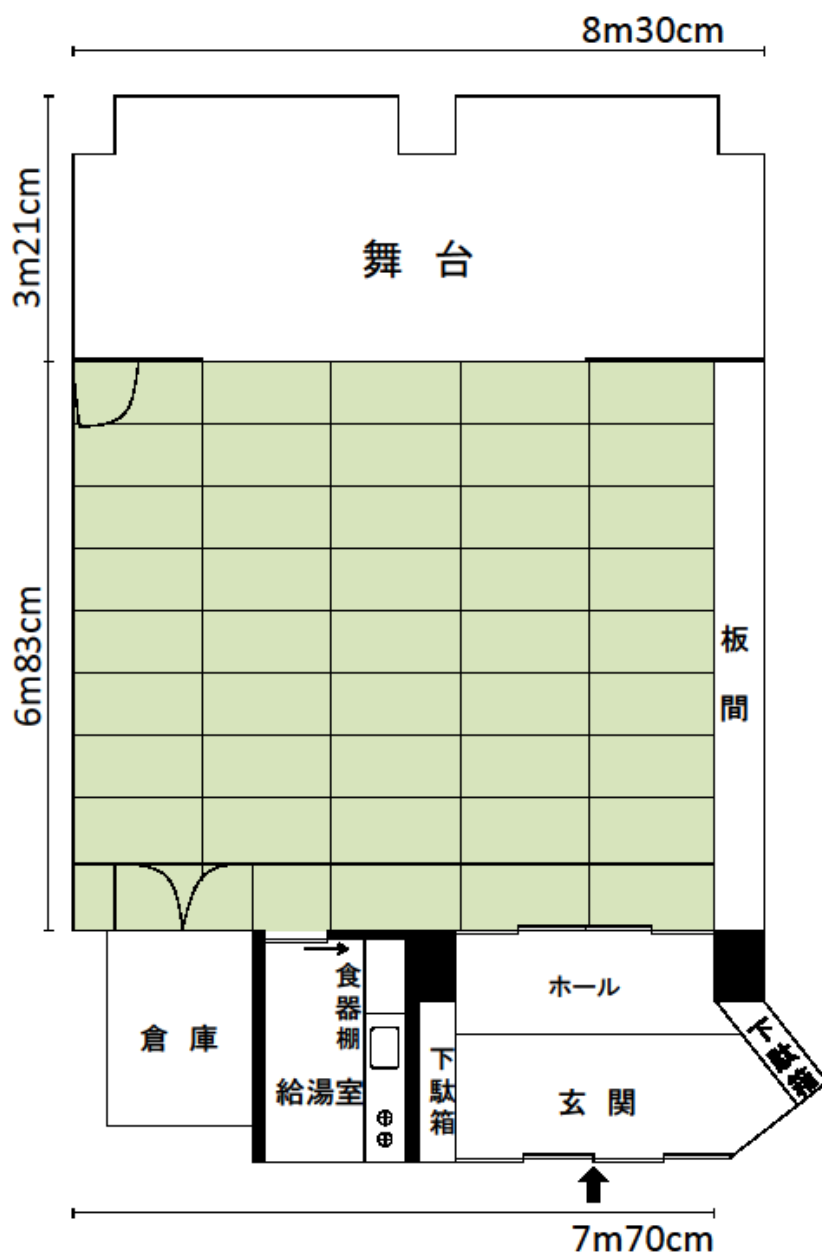

レクリエーションホール（第2）	67 m ²	（机・椅子なし 最大定員 60人）
部屋の短辺・・・6m5cm / 部屋の長辺・・・10m71cm		

1	板橋地域センター	板橋 3-14-15
		03-3963-5049

レクリエーションホール (第2)	67 m ²	(机・椅子)
使用例 6人×5列=30人		

机の規格

横幅 180 cm

奥行き 45 cm

高さ 70 cm

(3人掛け)

椅子の規格

横幅 45 cm

奥行き 52 cm

高さ 78 cm

1	板橋地域センター	板橋 3-14-15
		03-3963-5049

レクリエーションホール（第2）	67 m ²	（椅子のみ）
使用例 8人×6列=48人		

椅子の規格

横幅 45 cm

奥行き 52 cm

高さ 78 cm

1	板橋地域センター	板橋 3-14-15
		03-3963-5049

第1和室 (45 畳) 53 m ²	(座卓・座布団なし 最大定員 65 人)
部屋の短辺・・・6m83cm / 部屋の長辺・・・8m30cm	

舞台の規格

横幅 8m30cm

奥行き 3m21cm

高さ 21cm

1	板橋地域センター	板橋 3-14-15
		03-3963-5049

第1和室 (45 畳) 53 m ²	(座卓・座布団)
使用例 9人×6列=54人	

座卓の規格

横幅 180cm

奥行き 45cm

高さ 46cm

座布団の規格

55cm×56cm