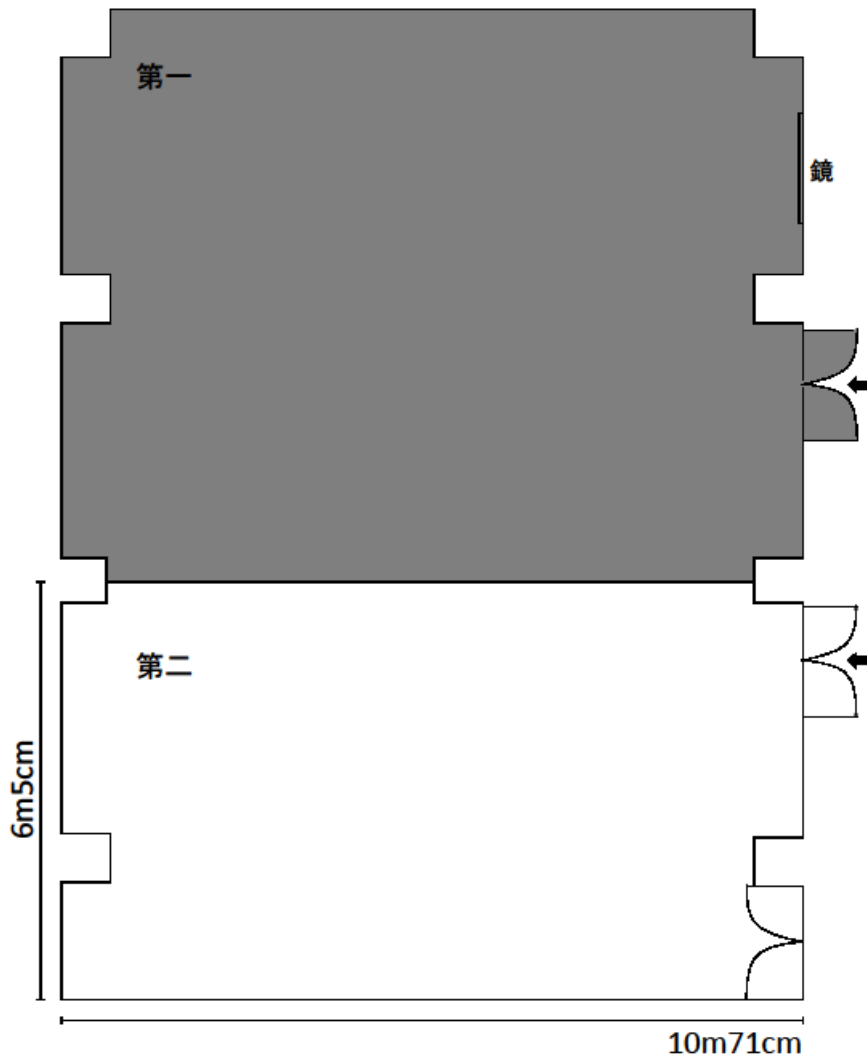

奥行き 52 cm

高さ 78 cm

1	板橋地域センター	板橋 3-14-15
		03-3963-5049

レクリエーションホール（全面）	154 m ²	（椅子のみ）
使用例 14人×10列=140人		

椅子の規格	
横幅	45 cm
奥行き	52 cm
高さ	78 cm

1	板橋地域センター	板橋 3-14-15
		03-3963-5049

レクリエーションホール（第1）	89 m ²	（机・椅子なし 最大定員 80 人）
部屋の短辺・・・8m30cm / 部屋の長辺・・・10m71cm		

1	板橋地域センター	板橋 3-14-15
		03-3963-5049

レクリエーションホール（第1）	89 m ²	（机・椅子）
使用例 9人×4列=36人		

1	板橋地域センター	板橋 3-14-15
		03-3963-5049

レクリエーションホール（第1）	89 m ²	（椅子のみ）
使用例 14人×4列=56人		

椅子の規格	
横幅	45cm
奥行き	52cm
高さ	78cm

1	板橋地域センター	板橋 3-14-15
		03-3963-5049

レクリエーションホール（第2）	67 m ²	（机・椅子なし 最大定員 60人）
部屋の短辺・・・6m5cm / 部屋の長辺・・・10m71cm		

1	板橋地域センター	板橋 3-14-15
		03-3963-5049

レクリエーションホール (第2)	67 m ²	(机・椅子)
使用例 6人×5列=30人		

机の規格

横幅 180 cm

奥行き 45 cm

高さ 70 cm

(3人掛け)

椅子の規格

横幅 45 cm

奥行き 52 cm

高さ 78 cm

1	板橋地域センター	板橋 3-14-15
		03-3963-5049

レクリエーションホール（第2）	67 m ²	（椅子のみ）
使用例 8人×6列=48人		

椅子の規格

横幅 45 cm