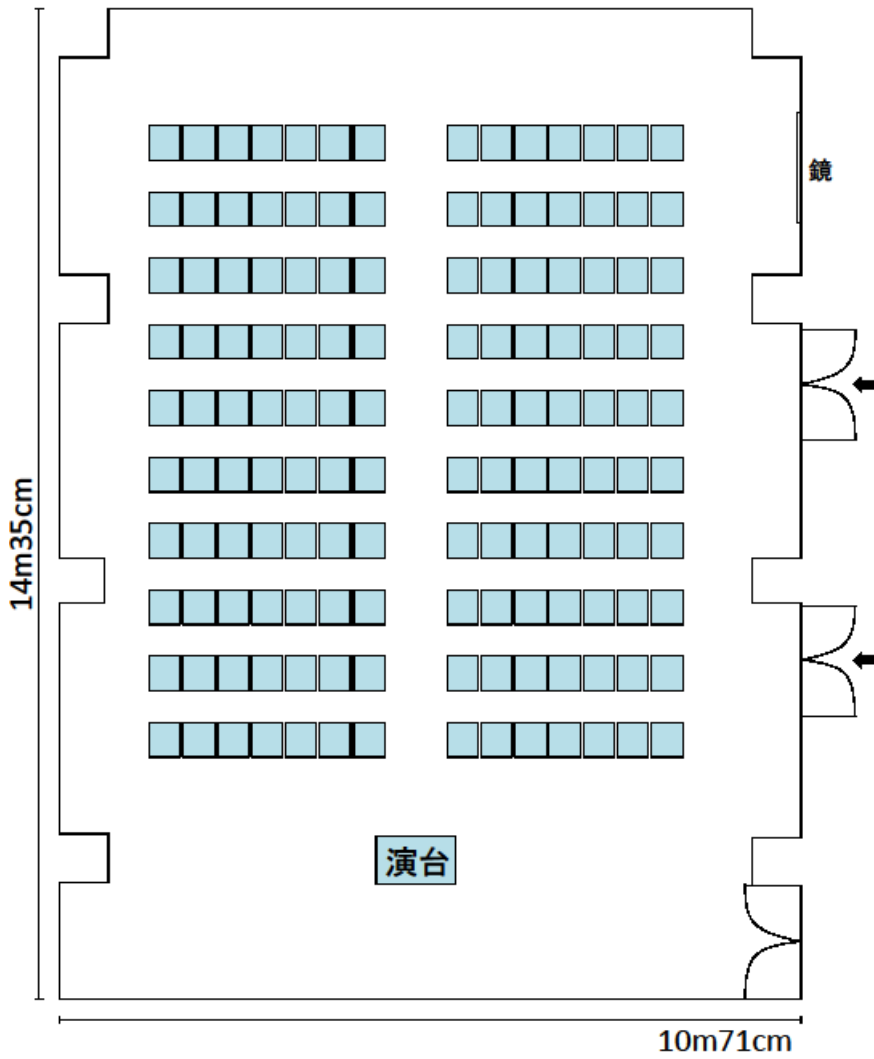

奥行き 52 cm

高さ 78 cm

1	板橋地域センター	板橋 3-14-15
		03-3963-5049

レクリエーションホール（全面）	154 m ²	（椅子のみ）
使用例 14人×10列=140人		

椅子の規格	
横幅	45 cm
奥行き	52 cm
高さ	78 cm

1	板橋地域センター	板橋 3-14-15
		03-3963-5049

レクリエーションホール（第1）	89 m ²	（机・椅子なし 最大定員 80 人）
部屋の短辺・・・8m30cm / 部屋の長辺・・・10m71cm		

1	板橋地域センター	板橋 3-14-15
		03-3963-5049

レクリエーションホール（第1）	89 m ²	（机・椅子）
使用例 9人×4列=36人		

1	板橋地域センター	板橋 3-14-15
		03-3963-5049

レクリエーションホール（第1）	89 m ²	（椅子のみ）
使用例 14人×4列=56人		

椅子の規格	
横幅	45cm
奥行き	52cm
高さ	78cm

1	板橋地域センター	板橋 3-14-15
		03-3963-5049

レクリエーションホール（第2）	67 m ²	（机・椅子なし 最大定員 60人）
部屋の短辺・・・6m5cm / 部屋の長辺・・・10m71cm		

1	板橋地域センター	板橋 3-14-15
		03-3963-5049

レクリエーションホール (第2)	67 m ²	(机・椅子)
使用例 6人×5列=30人		

机の規格

横幅 180 cm

奥行き 45 cm

高さ 70 cm

(3人掛け)

椅子の規格

横幅 45 cm

奥行き 52 cm

高さ 78 cm

1	板橋地域センター	板橋 3-14-15
		03-3963-5049

レクリエーションホール（第2）	67 m ²	（椅子のみ）
使用例 8人×6列=48人		

椅子の規格

横幅 45 cm