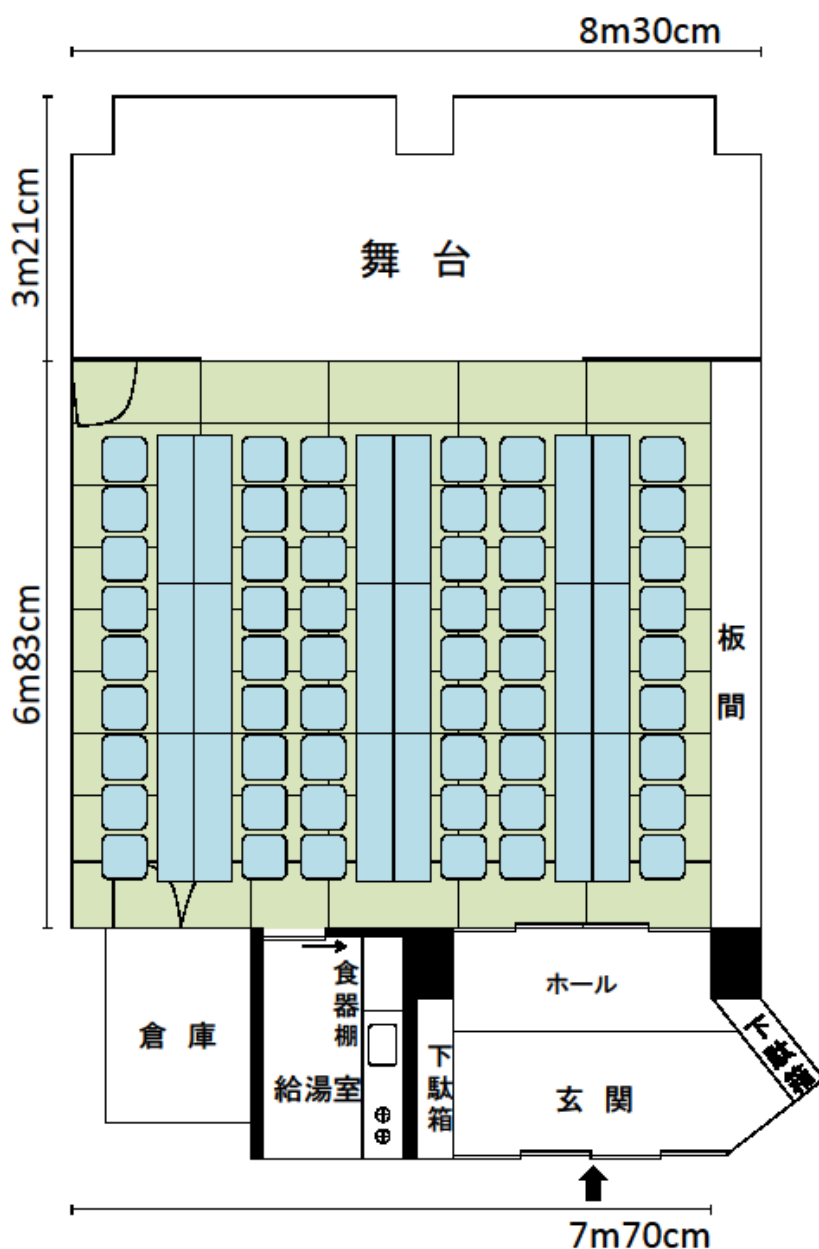

椅子の規格

横幅 45 cm

奥行き 52 cm

高さ 78 cm

1	板橋地域センター	板橋 3-14-15
		03-3963-5049

レクリエーションホール（第2）	67 m ²	（椅子のみ）
使用例 8人×6列=48人		

椅子の規格

横幅 45 cm

奥行き 52 cm

高さ 78 cm

1	板橋地域センター	板橋 3-14-15
		03-3963-5049

第1和室 (45 畳) 53 m ²	(座卓・座布団なし 最大定員 65 人)
部屋の短辺・・・6m83cm / 部屋の長辺・・・8m30cm	

舞台の規格

横幅 8m30cm

奥行き 3m21cm

高さ 21cm

1	板橋地域センター	板橋 3-14-15
		03-3963-5049

第1和室 (45 畳) 53 m ²	(座卓・座布団)
使用例 9人×6列=54人	

座卓の規格

横幅 180cm

奥行き 45cm

高さ 46cm

座布団の規格

55cm×56cm

1	板橋地域センター	板橋 3-14-15
		03-3963-5049

第1和室 (45畳) 53㎡	(座布団のみ)
使用例 12人×5列=60人	

座布団の規格
55cm×56cm