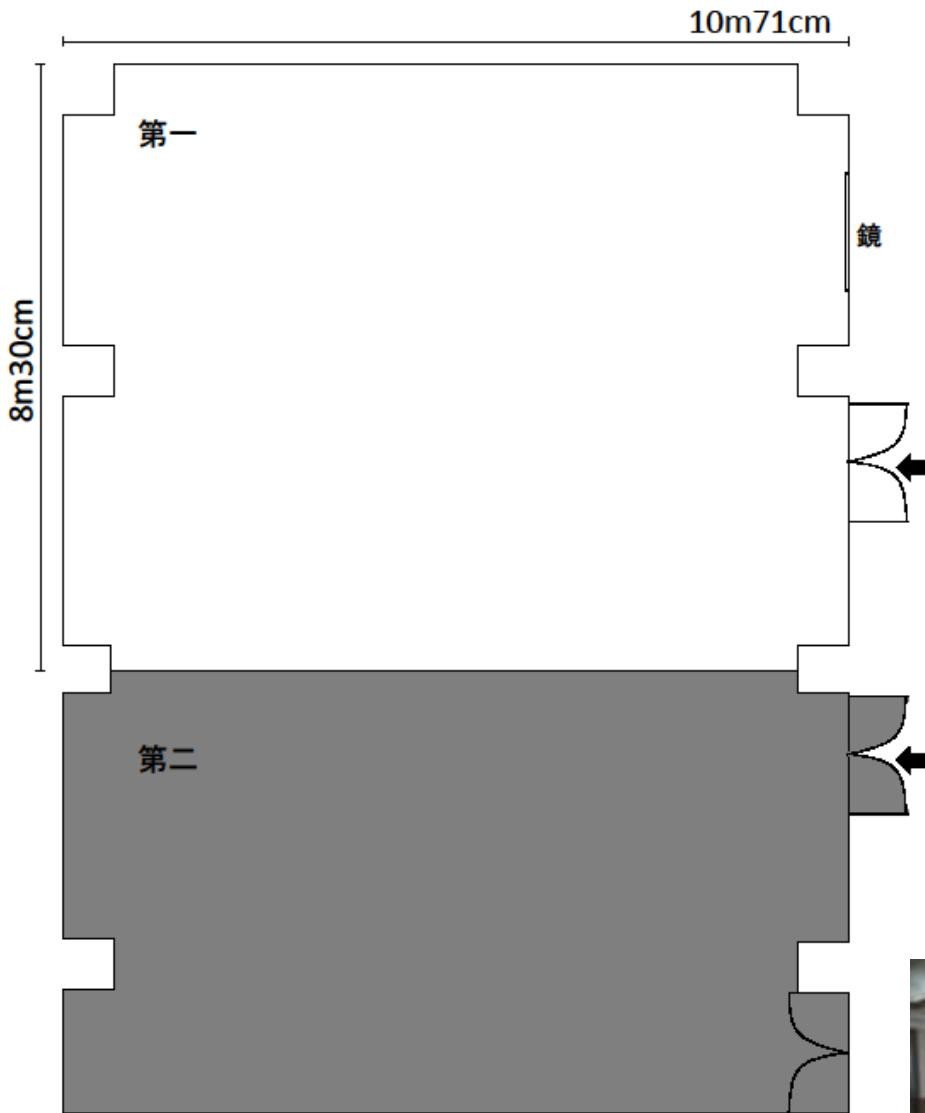

奥行き 52 cm

高さ 78 cm

1	板橋地域センター	板橋 3-14-15
		03-3963-5049

レクリエーションホール（全面）	154 m ²	（椅子のみ）
使用例 14人×10列=140人		

椅子の規格	
横幅	45 cm
奥行き	52 cm
高さ	78 cm

1	板橋地域センター	板橋 3-14-15
		03-3963-5049

レクリエーションホール（第1）	89 m ²	（机・椅子なし 最大定員 80 人）
部屋の短辺・・・8m30cm / 部屋の長辺・・・10m71cm		

1	板橋地域センター	板橋 3-14-15
		03-3963-5049

レクリエーションホール（第1）	89 m ²	（机・椅子）
使用例 9人×4列=36人		

1	板橋地域センター	板橋 3-14-15
		03-3963-5049

レクリエーションホール（第1）	89 m ²	（椅子のみ）
使用例 14人×4列=56人		

椅子の規格	
横幅	45cm
奥行き	52cm
高さ	78cm

1	板橋地域センター	板橋 3-14-15
		03-3963-5049

レクリエーションホール（第2）	67 m ²	（机・椅子なし 最大定員 60人）
部屋の短辺・・・6m5cm / 部屋の長辺・・・10m71cm		

1	板橋地域センター	板橋 3-14-15
		03-3963-5049

レクリエーションホール (第2)	67 m ²	(机・椅子)
使用例 6人×5列=30人		

机の規格

横幅 180 cm

奥行き 45 cm

高さ 70 cm

(3人掛け)

椅子の規格

横幅 45 cm

奥行き 52 cm

高さ 78 cm

1	板橋地域センター	板橋 3-14-15
		03-3963-5049

レクリエーションホール（第2）	67 m ²	（椅子のみ）
使用例 8人×6列=48人		

椅子の規格

横幅 45 cm