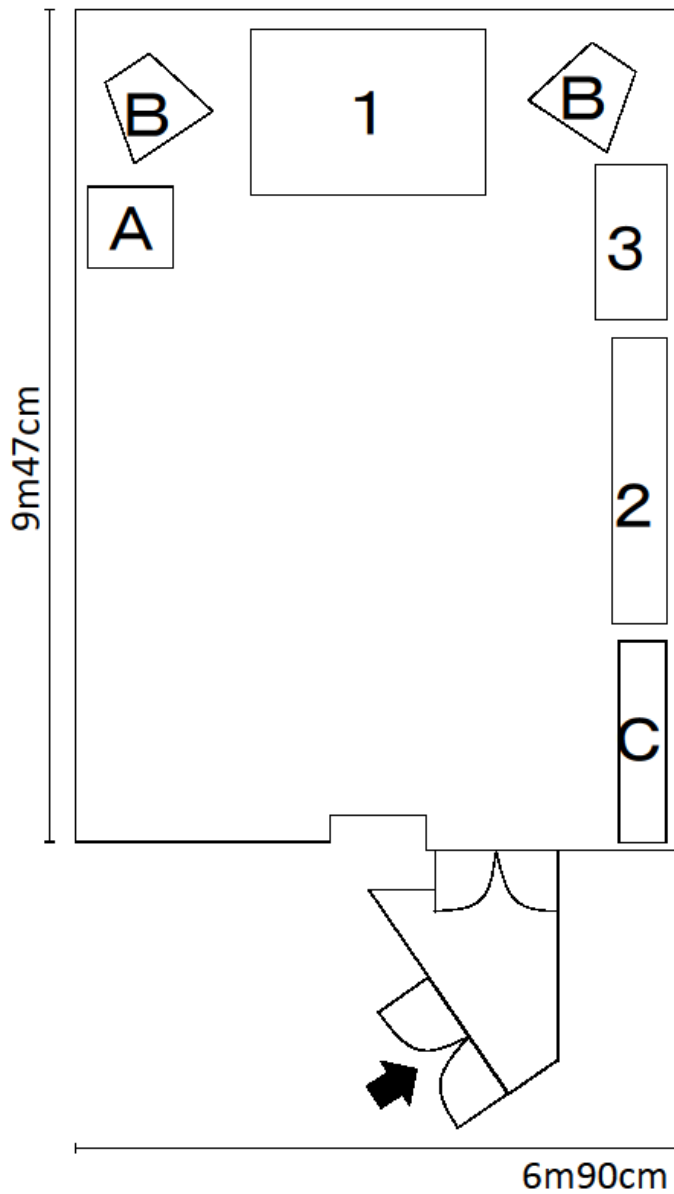

1	板橋地域センター	板橋 3-14-15
		03-3963-5049

音楽練習室	65 m ²	(最大定員 40 人)
部屋の短辺・・・6m90cm / 部屋の長辺・・・9m47cm		

凡例

1	ドラム	A	ミキサー
2	キーボード	B	スピーカー
3	ピアノ	C	アンプ

1	板橋地域センター	板橋 3-14-15
		03-3963-5049

レクリエーションホール（全面）	154 m ²	（机・椅子なし 最大定員 140 人）
部屋の短辺・・・14m35cm / 部屋の長辺・・・10m71cm		

1	板橋地域センター	板橋 3-14-15
		03-3963-5049

レクリエーションホール (全面)	154 m ²	(舞台・机・椅子)
使用例 9×8列=72人		

移動舞台の規格	
横幅	120 cm
奥行き	240 cm
高さ	40 cm

机の規格	
横幅	180 cm
奥行き	45 cm
高さ	70 cm
(3人掛け)	

椅子の規格	
横幅	45 cm
奥行き	52 cm
高さ	78 cm

1	板橋地域センター	板橋 3-14-15
		03-3963-5049

レクリエーションホール（全面）	154 m ²	（机・椅子）
使用例 9人×8列=72人		

机の規格

横幅 180 cm

奥行き 45 cm

高さ 70 cm

（3人掛け）

椅子の規格

横幅 45 cm

奥行き 52 cm

高さ 78 cm

1	板橋地域センター	板橋 3-14-15
		03-3963-5049

レクリエーションホール（全面）	154 m ²	（椅子のみ）
使用例 14人×10列=140人		

椅子の規格	
横幅	45 cm
奥行き	52 cm
高さ	78 cm

1	板橋地域センター	板橋 3-14-15
		03-3963-5049

レクリエーションホール（第1）	89 m ²	（机・椅子なし 最大定員 80 人）
部屋の短辺・・・8m30cm / 部屋の長辺・・・10m71cm		