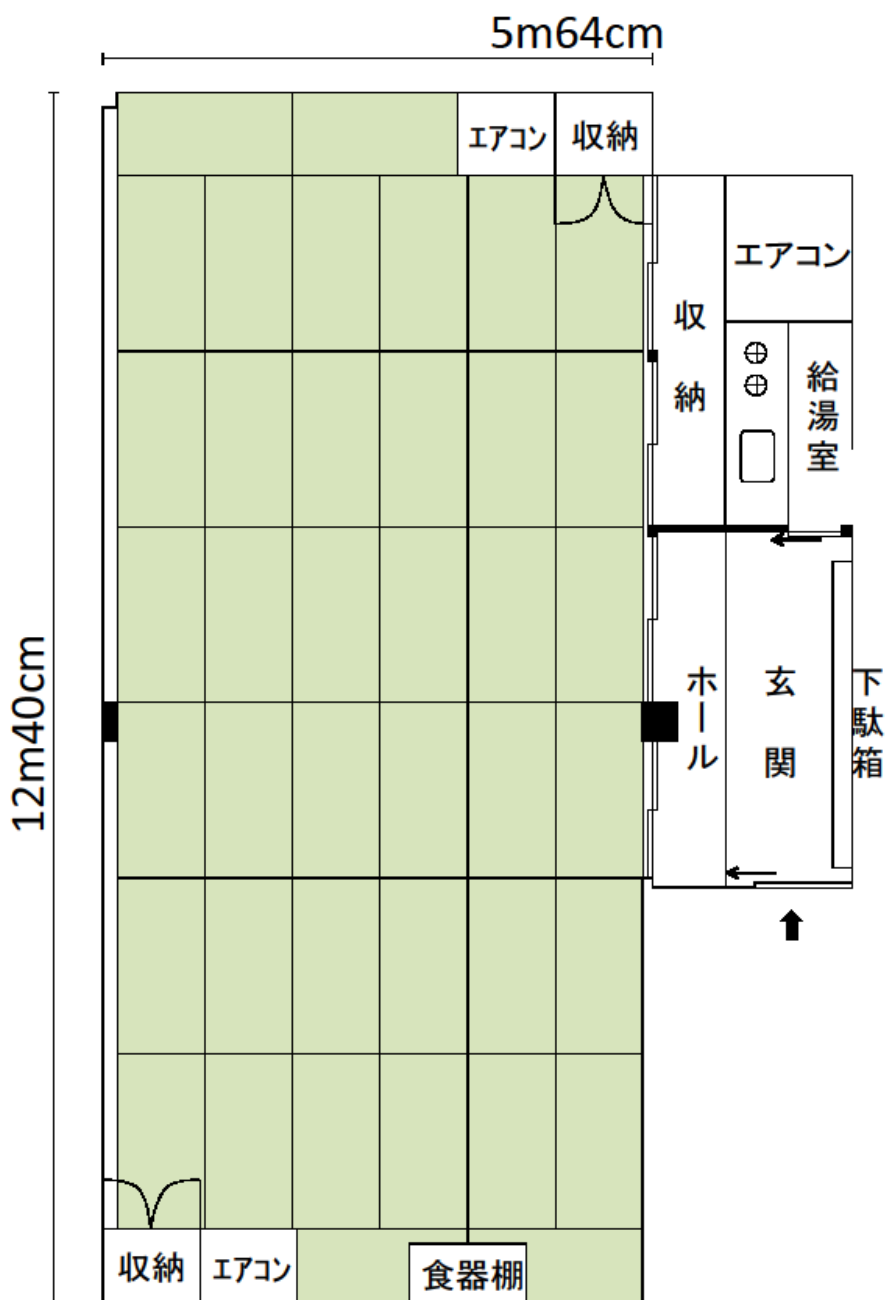

<h1 style="margin: 0;">1-4</h1>	<h2 style="margin: 0;">板橋四丁目集会所</h2>	板橋 4-24-6 銭湯宝湯内
		連絡先：板橋地域センター 03-3963-5049

和室 (40 畳) 70 m <sup>2</sup>	(座卓・座布団なし 最大定員 80 人)
部屋の短辺・・・5m64cm / 部屋の長辺・・・12m40cm	

<b>1-4</b>	<b>板橋四丁目集会所</b>	板橋 4-24-6 銭湯宝湯内
		連絡先：板橋地域センター 03-3963-5049

和室 (40 畳) 70 m <sup>2</sup>	(座卓・座布団)
使用例 15 人 × 4 列 = 60 人	

座卓の規格	
横幅	180 cm
奥行き	45 cm
高さ	33 cm

座布団の規格	
53 cm × 55 cm	

<b>1-4</b>	<b>板橋四丁目集会所</b>	板橋 4-24-6 銭湯宝湯内
		連絡先：板橋地域センター 03-3963-5049

和室 (40 畳) 70 m <sup>2</sup>	(座布団のみ)
使用例 8 人 × 10 列 = 80 人	

座布団の規格  
53 cm × 55 cm