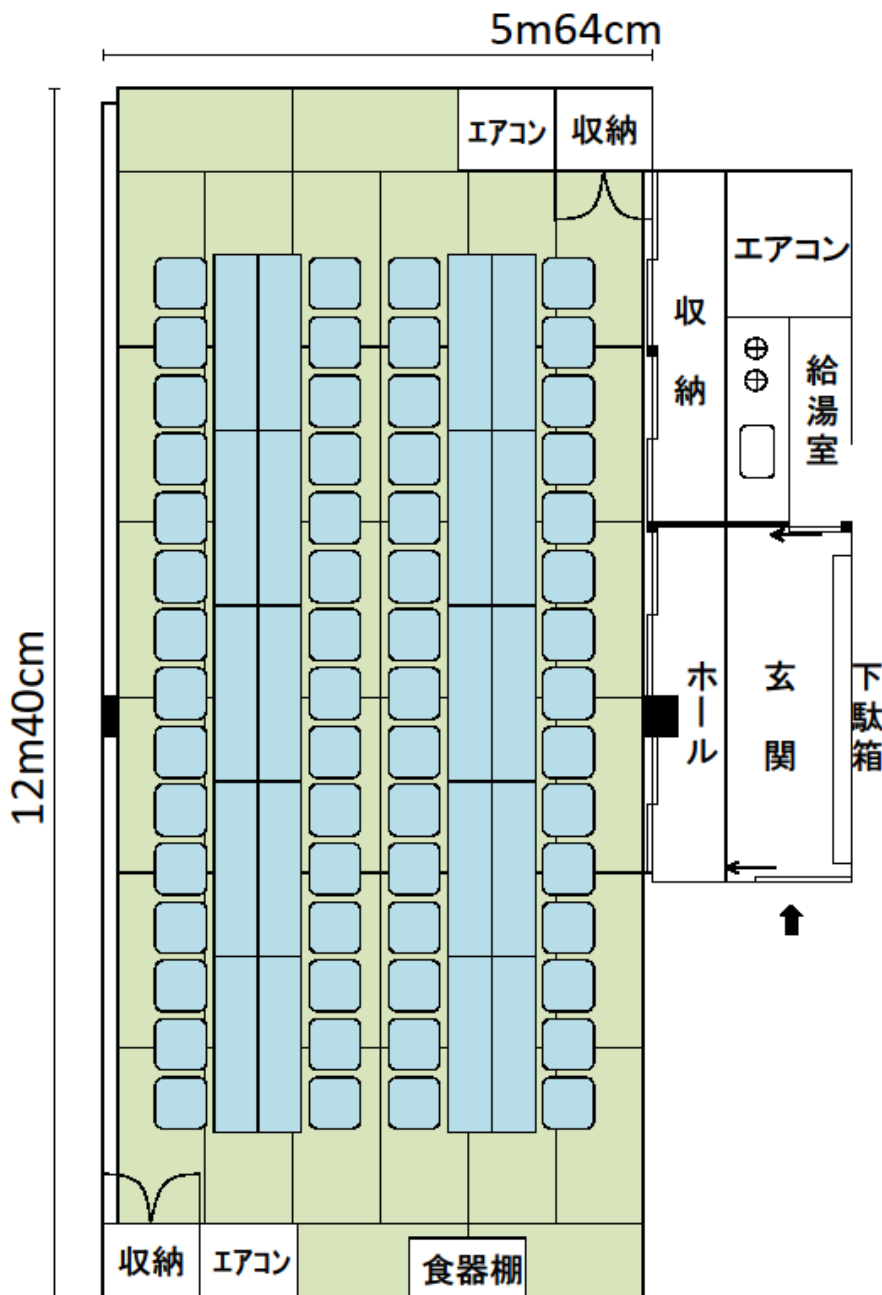

<h1 style="margin: 0;">1-4</h1>	<h2 style="margin: 0;">板橋四丁目集会所</h2>	板橋 4-24-6 銭湯宝湯内
		連絡先：板橋地域センター 03-3963-5049

和室 (40 畳) 70 m <sup>2</sup>	(座卓・座布団なし 最大定員 80 人)
部屋の短辺・・・5m64cm / 部屋の長辺・・・12m40cm	

<b>1-4</b>	<b>板橋四丁目集会所</b>	板橋 4-24-6 銭湯宝湯内
		連絡先：板橋地域センター 03-3963-5049

和室 (40 畳) 70 m <sup>2</sup>	(座卓・座布団)
使用例 15 人 × 4 列 = 60 人	

座卓の規格	
横幅	180 cm
奥行き	45 cm
高さ	33 cm

座布団の規格	
53 cm × 55 cm	

<b>1-4</b>	<b>板橋四丁目集会所</b>	板橋 4-24-6 銭湯宝湯内
		連絡先：板橋地域センター 03-3963-5049

和室 (40 畳) 70 m <sup>2</sup>	(座布団のみ)
使用例 8 人 × 10 列 = 80 人	

座布団の規格  
53 cm × 55 cm