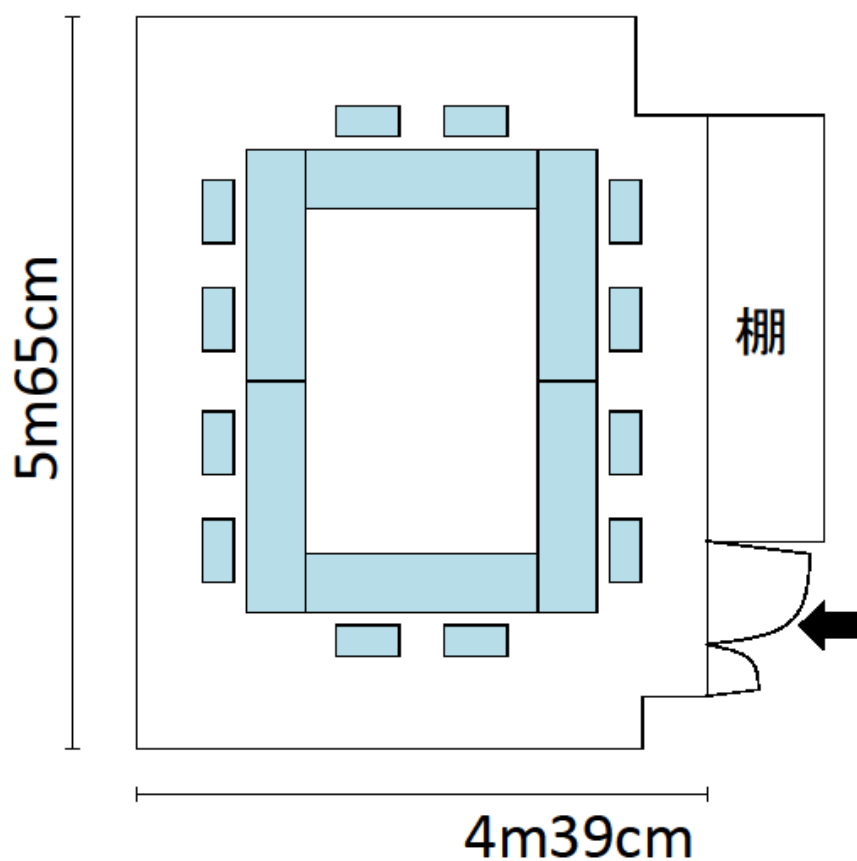

第2和室 (10畳) 16㎡	(座卓・座布団)
使用例 4人×2列=8人	

座卓の規格

横幅 150cm

奥行き 45cm

高さ 33cm

座布団の規格

54cm×54cm

11-2	蓮根集会所	蓮根 3-15-1-102 都営住宅 1F
		連絡先：蓮根地域センター 03-3969-5723

第2和室 (10畳) 16㎡	(座布団のみ)
使用例 4人×3列=12人	

座布団の規格
54cm×54cm

11-2	蓮根集会所	蓮根 3-15-1-102 都営住宅 1F
		連絡先：蓮根地域センター 03-3969-5723

洋室 24 m ²	(机・椅子なし 最大定員 15 人)
部屋の短辺・・・4m39cm	／ 部屋の長辺・・・5m65cm

11-2	蓮根集会所	蓮根 3-15-1-102 都営住宅 1F
		連絡先：蓮根地域センター 03-3969-5723

洋室 24 m ²	(机・椅子)
使用例 会議形式 12 人	

机の規格

横幅 180 cm

奥行き 45 cm

高さ 70 cm

(2人掛け)

椅子の規格

横幅 59 cm

奥行き 54 cm

高さ 73 cm