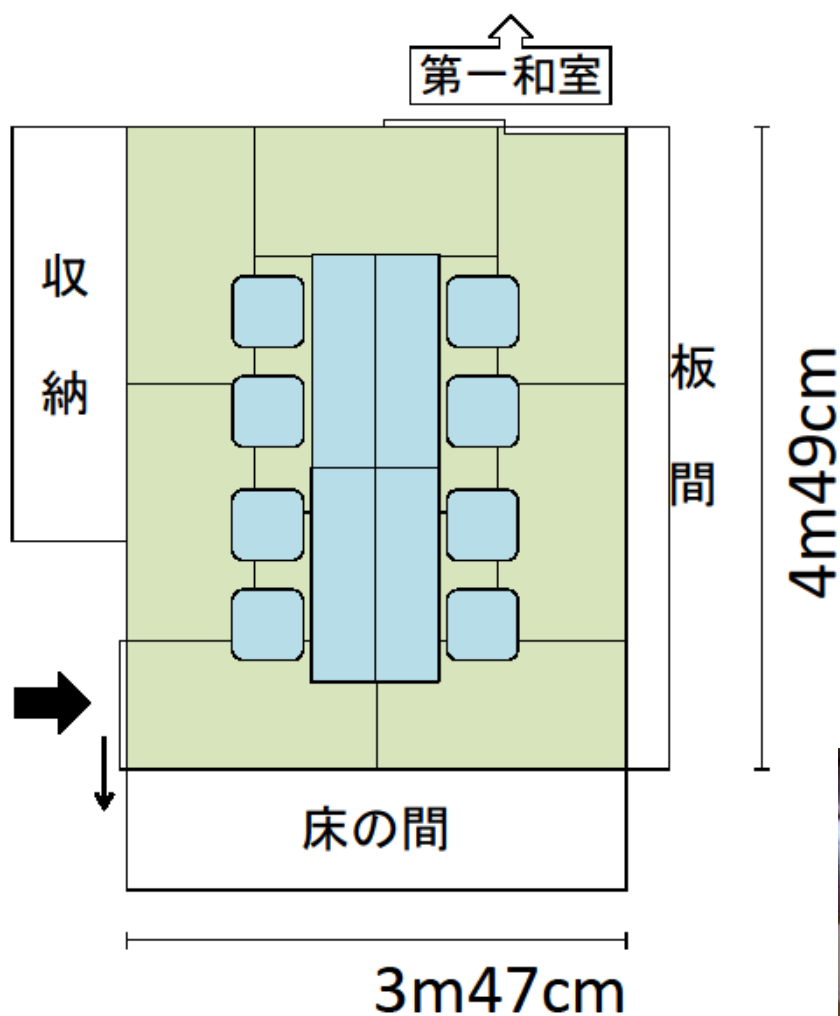

第1和室 (40畳) 62㎡	(座布団のみ)
使用例 10人×6列=60人	

座布団の規格
54cm×54cm

11-2 蓮根集会所	蓮根 3-15-1-102 都営住宅 1F
	連絡先：蓮根地域センター 03-3969-5723

第2和室 (10畳) 16㎡	(座卓・座布団なし 最大定員 15人)
部屋の短辺・・・3m47cm / 部屋の長辺・・・4m49cm	

11-2	蓮根集会所	蓮根 3-15-1-102 都営住宅 1F
		連絡先：蓮根地域センター 03-3969-5723

第2和室 (10畳) 16㎡	(座卓・座布団)
使用例 4人×2列=8人	

座卓の規格

横幅 150cm

奥行き 45cm

高さ 33cm

座布団の規格

54cm×54cm

11-2	蓮根集会所	蓮根 3-15-1-102 都営住宅 1F
		連絡先：蓮根地域センター 03-3969-5723

第2和室 (10畳) 16㎡	(座布団のみ)
使用例 4人×3列=12人	

座布団の規格
54cm×54cm

11-2	蓮根集会所	蓮根 3-15-1-102 都営住宅 1F
		連絡先：蓮根地域センター 03-3969-5723

洋室 24 m ²	(机・椅子なし 最大定員 15 人)
部屋の短辺・・・4m39cm	／ 部屋の長辺・・・5m65cm

11-2	蓮根集会所	蓮根 3-15-1-102 都営住宅 1F
		連絡先：蓮根地域センター 03-3969-5723

奥行き 54 cm

高さ 73 cm