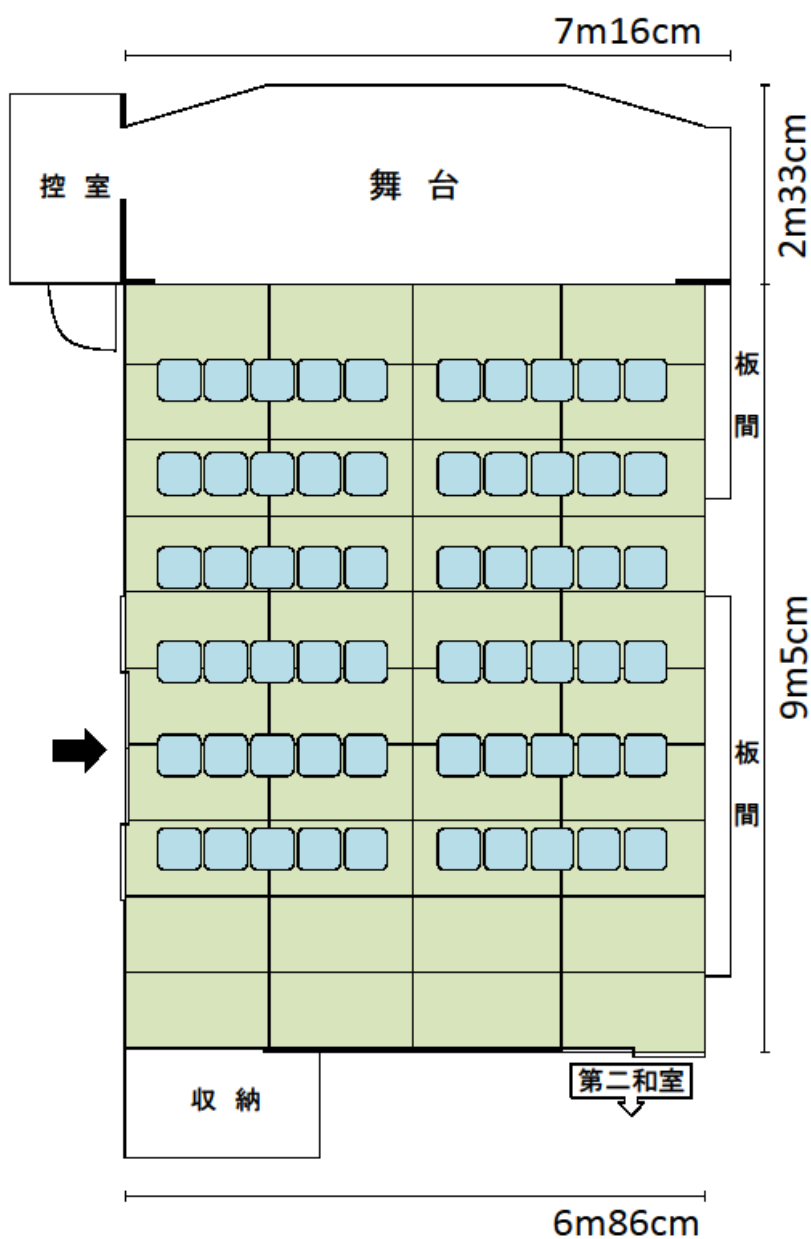

第1和室 (40畳) 62㎡	(座卓・座布団)
使用例 10人×4列=40人	

座卓の規格

横幅 150cm

奥行き 45cm

高さ 33cm

座布団の規格

54cm×54cm

<h1 style="margin: 0;">11-2</h1>	<h2 style="margin: 0;">蓮根集会所</h2>	蓮根 3-15-1-102 都営住宅 1F
		連絡先：蓮根地域センター 03-3969-5723

第1和室 (40畳) 62㎡	(座布団のみ)
使用例 10人×6列=60人	

座布団の規格
54cm×54cm

11-2 蓮根集会所	蓮根 3-15-1-102 都営住宅 1F
	連絡先：蓮根地域センター 03-3969-5723

第2和室 (10畳) 16㎡	(座卓・座布団なし 最大定員 15人)
部屋の短辺・・・3m47cm / 部屋の長辺・・・4m49cm	

11-2	蓮根集会所	蓮根 3-15-1-102 都営住宅 1F
		連絡先：蓮根地域センター 03-3969-5723

第2和室 (10畳) 16㎡	(座卓・座布団)
使用例 4人×2列=8人	

座卓の規格

横幅 150cm

奥行き 45cm

高さ 33cm

座布団の規格

54cm×54cm

11-2	蓮根集会所	蓮根 3-15-1-102 都営住宅 1F
		連絡先：蓮根地域センター 03-3969-5723

洋室 24 m ²	(机・椅子)
使用例 会議形式 12 人	

机の規格

横幅 180 cm

奥行き 45 cm

高さ 70 cm

(2人掛け)

椅子の規格

横幅 59 cm