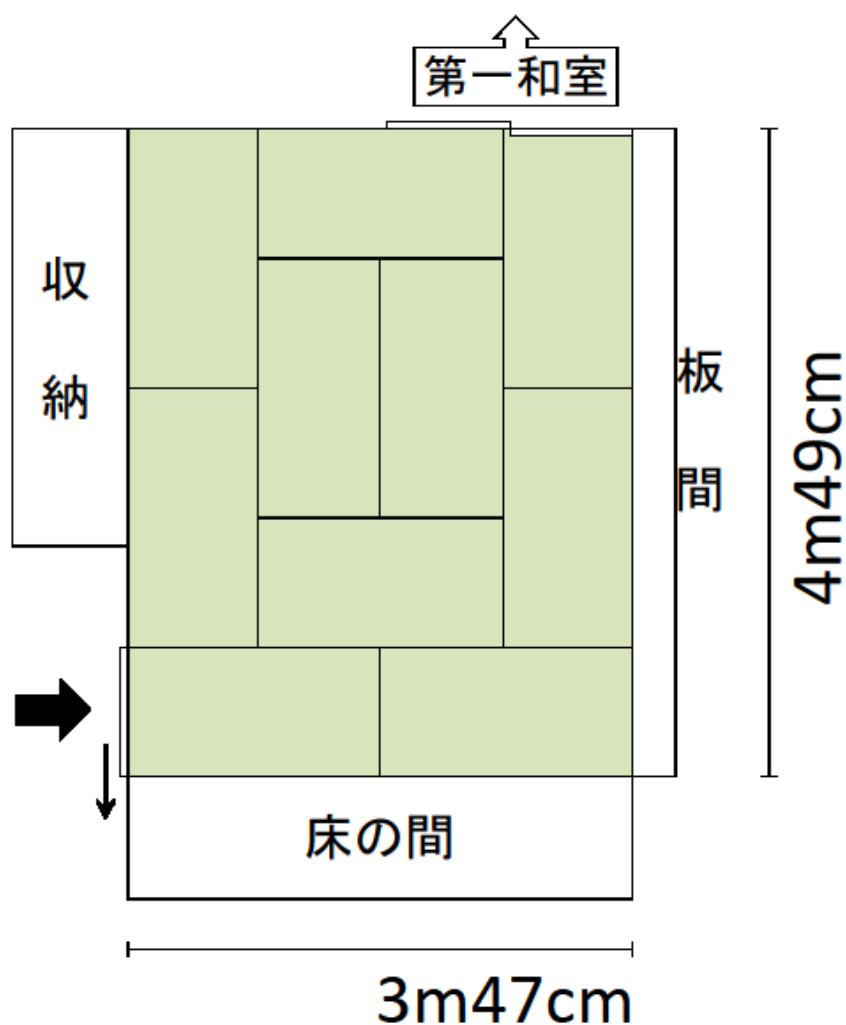

第1和室 (40畳) 62㎡	(座卓・座布団)
使用例 10人×4列=40人	

座卓の規格

横幅 150cm

奥行き 45cm

高さ 33cm

座布団の規格

54cm×54cm

<h1 style="margin: 0;">11-2</h1>	<h2 style="margin: 0;">蓮根集会所</h2>	蓮根 3-15-1-102 都営住宅 1F
		連絡先：蓮根地域センター 03-3969-5723

第1和室 (40畳) 62㎡	(座布団のみ)
使用例 10人×6列=60人	

座布団の規格
54cm×54cm

11-2 蓮根集会所	蓮根 3-15-1-102 都営住宅 1F
	連絡先：蓮根地域センター 03-3969-5723

第2和室 (10畳) 16㎡	(座卓・座布団なし 最大定員 15人)
部屋の短辺・・・3m47cm / 部屋の長辺・・・4m49cm	

11-2	蓮根集会所	蓮根 3-15-1-102 都営住宅 1F
		連絡先：蓮根地域センター 03-3969-5723

第2和室 (10畳) 16㎡	(座卓・座布団)
使用例 4人×2列=8人	

座卓の規格

横幅 150cm

奥行き 45cm

高さ 33cm

座布団の規格

54cm×54cm

11-2	蓮根集会所	蓮根 3-15-1-102 都営住宅 1F
		連絡先：蓮根地域センター 03-3969-5723

洋室 24 m ²	(机・椅子)
使用例 会議形式 12 人	

机の規格

横幅 180 cm

奥行き 45 cm

高さ 70 cm

(2人掛け)

椅子の規格

横幅 59 cm