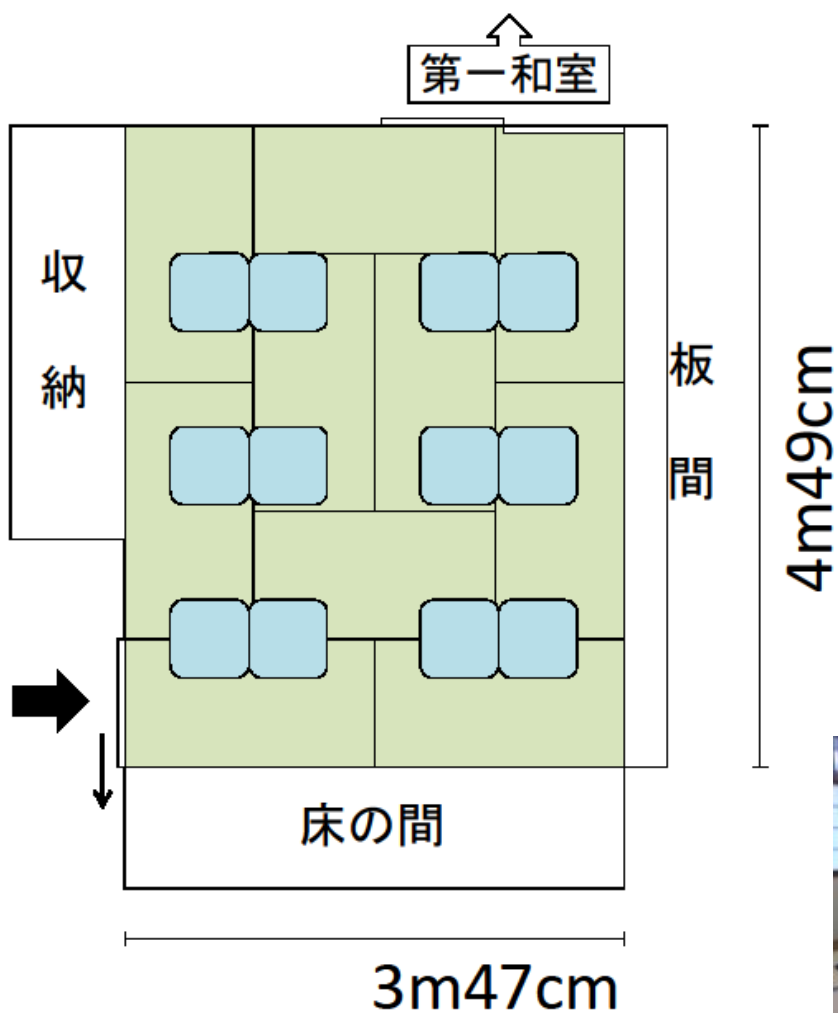

第1和室 (40畳) 62㎡	(座布団のみ)
使用例 10人×6列=60人	

座布団の規格
54cm×54cm

11-2 蓮根集会所	蓮根 3-15-1-102 都営住宅 1F
	連絡先：蓮根地域センター 03-3969-5723

第2和室 (10畳) 16㎡	(座卓・座布団なし 最大定員 15人)
部屋の短辺・・・3m47cm / 部屋の長辺・・・4m49cm	

11-2	蓮根集会所	蓮根 3-15-1-102 都営住宅 1F
		連絡先：蓮根地域センター 03-3969-5723

第2和室 (10畳) 16㎡	(座卓・座布団)
使用例 4人×2列=8人	

座卓の規格

横幅 150cm

奥行き 45cm

高さ 33cm

座布団の規格

54cm×54cm

11-2	蓮根集会所	蓮根 3-15-1-102 都営住宅 1F
		連絡先：蓮根地域センター 03-3969-5723

第2和室 (10畳) 16㎡	(座布団のみ)
使用例 4人×3列=12人	

座布団の規格
54cm×54cm

11-2	蓮根集会所	蓮根 3-15-1-102 都営住宅 1F
		連絡先：蓮根地域センター 03-3969-5723

洋室 24 m ²	(机・椅子なし 最大定員 15 人)
部屋の短辺・・・4m39cm	／ 部屋の長辺・・・5m65cm

11-2	蓮根集会所	蓮根 3-15-1-102 都営住宅 1F
		連絡先：蓮根地域センター 03-3969-5723

洋室 24 m ²	(机・椅子)
使用例 会議形式 12 人	

机の規格

横幅 180 cm

奥行き 45 cm

高さ 70 cm

(2人掛け)

椅子の規格

横幅 59 cm