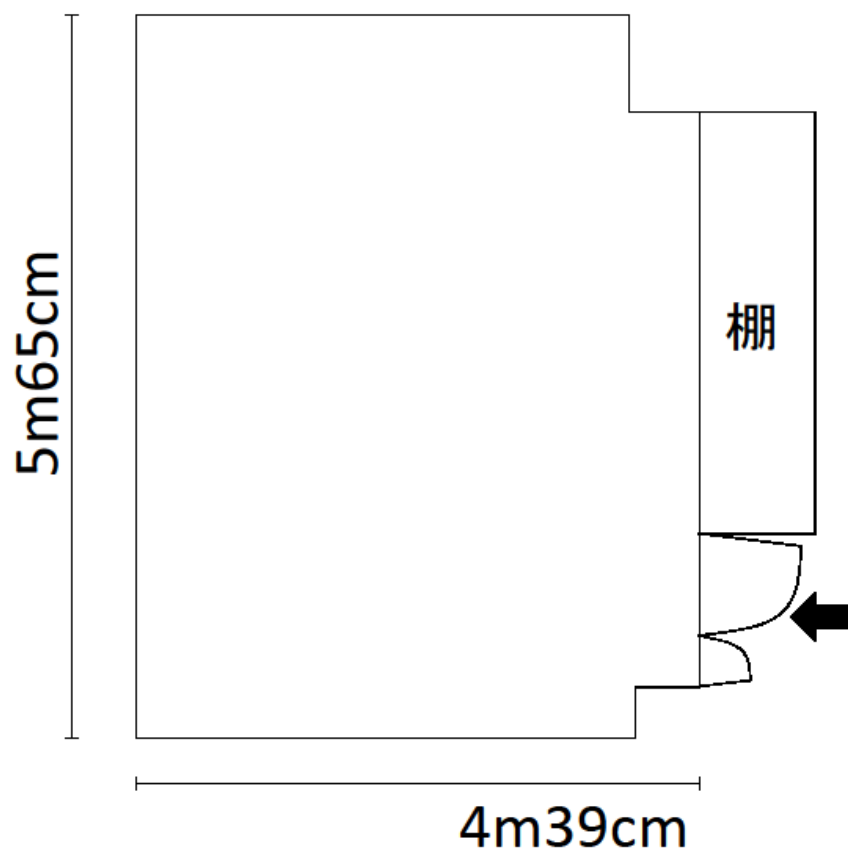

第2和室 (10畳) 16㎡	(座卓・座布団)
使用例 4人×2列=8人	

座卓の規格

横幅 150cm

奥行き 45cm

高さ 33cm

座布団の規格

54cm×54cm

11-2	蓮根集会所	蓮根 3-15-1-102 都営住宅 1F
		連絡先：蓮根地域センター 03-3969-5723

第2和室 (10畳) 16㎡	(座布団のみ)
使用例 4人×3列=12人	

座布団の規格
54cm×54cm

11-2	蓮根集会所	蓮根 3-15-1-102 都営住宅 1F
		連絡先：蓮根地域センター 03-3969-5723

洋室 24 m ²	(机・椅子なし 最大定員 15 人)
部屋の短辺・・・4m39cm	／ 部屋の長辺・・・5m65cm

11-2	蓮根集会所	蓮根 3-15-1-102 都営住宅 1F
		連絡先：蓮根地域センター 03-3969-5723

洋室 24 m ²	(机・椅子)
使用例 会議形式 12 人	

机の規格

横幅 180 cm

奥行き 45 cm

高さ 70 cm

(2人掛け)

椅子の規格

横幅 59 cm

奥行き 54 cm

高さ 73 cm