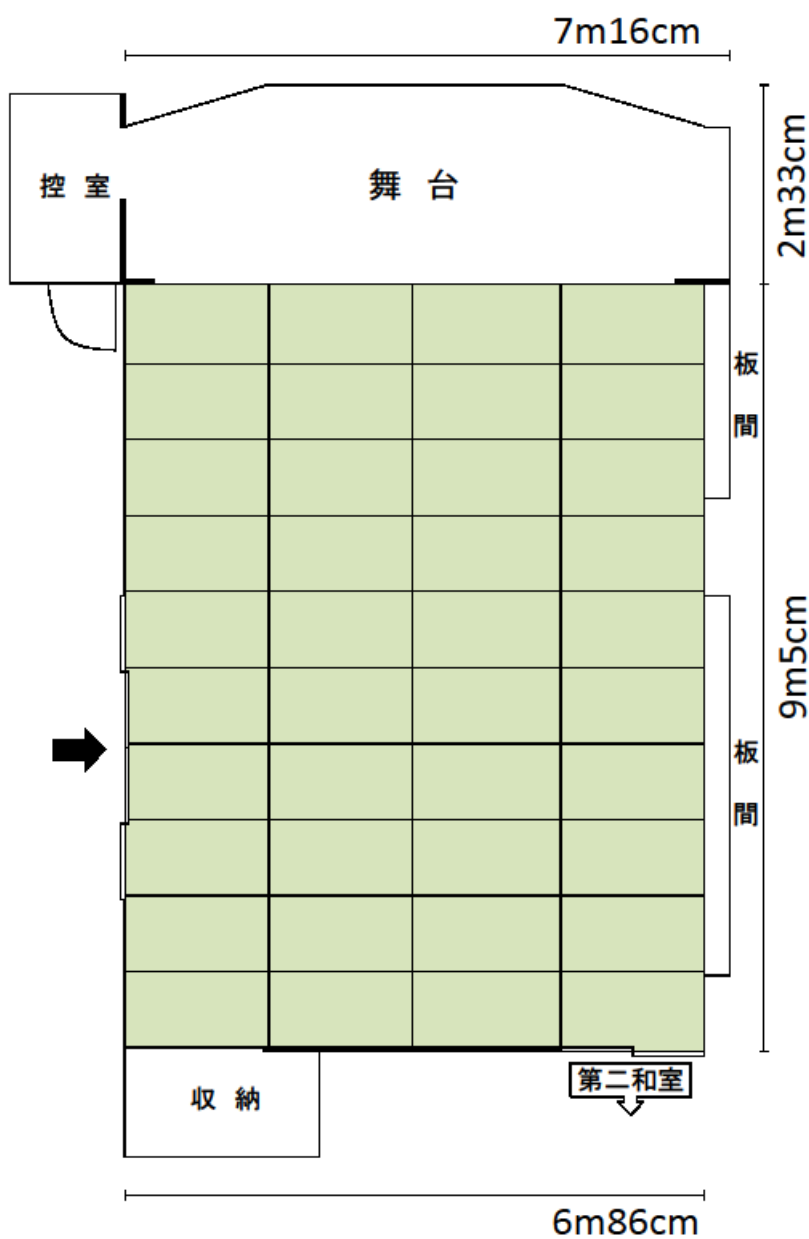

11-2	蓮根集会所	蓮根 3-15-1-102 都営住宅 1F
		連絡先：蓮根地域センター 03-3969-5723

第1和室 (40 畳) 62 m ²	(座卓・座布団なし 最大定員 65 人)
部屋の短辺・・・6m86cm / 部屋の長辺・・・9m5cm	

舞台の規格

横幅 7m16cm

奥行き 2m33cm

高さ 15cm

11-2	蓮根集会所	蓮根 3-15-1-102 都営住宅 1F
		連絡先：蓮根地域センター 03-3969-5723

第1和室 (40畳) 62㎡	(座卓・座布団)
使用例 10人×4列=40人	

座卓の規格

横幅 150cm

奥行き 45cm

高さ 33cm

座布団の規格

54cm×54cm

<h1 style="margin: 0;">11-2</h1>	<h2 style="margin: 0;">蓮根集会所</h2>	蓮根 3-15-1-102 都営住宅 1F
		連絡先：蓮根地域センター 03-3969-5723

洋室 24 m ²	(机・椅子)
使用例 会議形式 12 人	

机の規格

横幅 180 cm

奥行き 45 cm

高さ 70 cm

(2人掛け)

椅子の規格

横幅 59 cm

奥行き 54 cm

高さ 73 cm