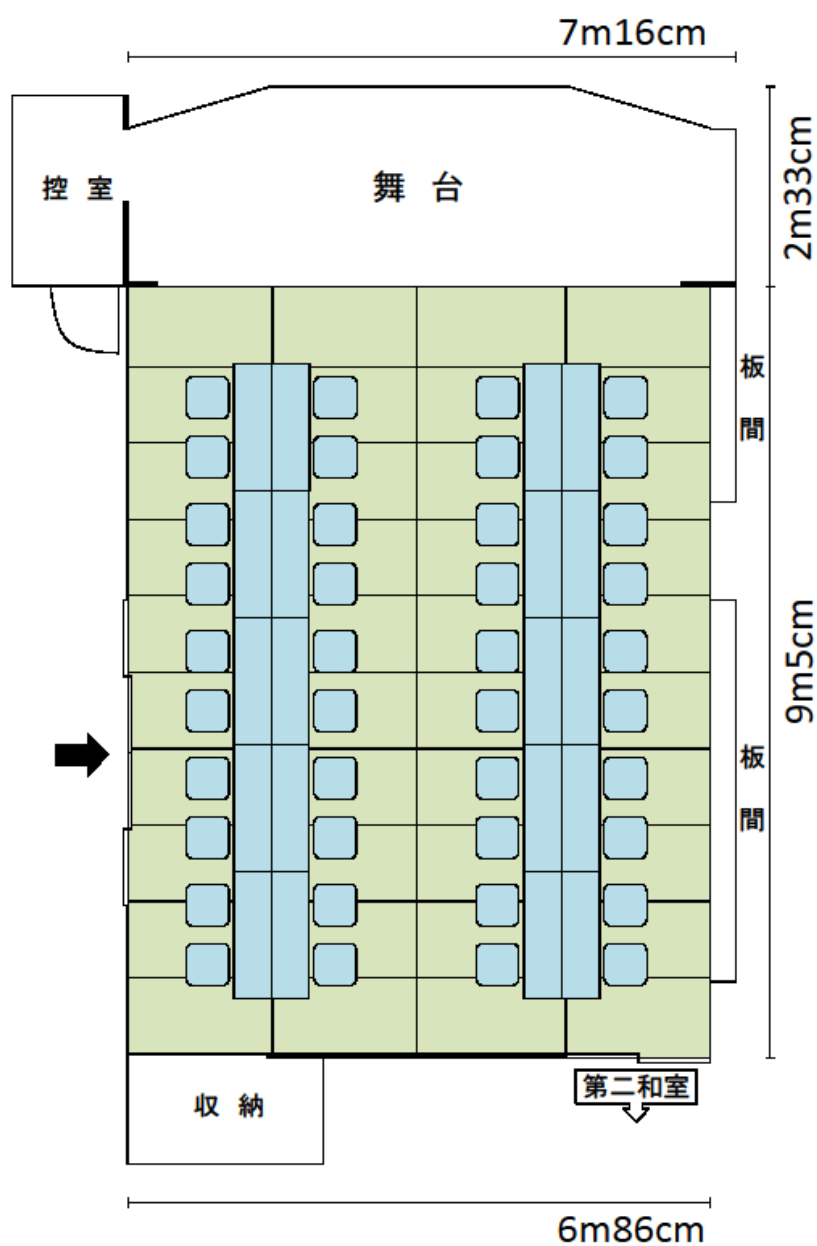

第1和室 (40畳) 62㎡	(座卓・座布団)
使用例 10人×4列=40人	

座卓の規格

横幅 150cm

奥行き 45cm

高さ 33cm

座布団の規格

54cm×54cm

<h1 style="margin: 0;">11-2</h1>	<h2 style="margin: 0;">蓮根集会所</h2>	蓮根 3-15-1-102 都営住宅 1F
		連絡先：蓮根地域センター 03-3969-5723

第1和室 (40畳) 62㎡	(座布団のみ)
使用例 10人×6列=60人	

座布団の規格
54cm×54cm

11-2 蓮根集会所	蓮根 3-15-1-102 都営住宅 1F
	連絡先：蓮根地域センター 03-3969-5723

第2和室 (10畳) 16㎡	(座卓・座布団なし 最大定員 15人)
部屋の短辺・・・3m47cm / 部屋の長辺・・・4m49cm	

11-2	蓮根集会所	蓮根 3-15-1-102 都営住宅 1F
		連絡先：蓮根地域センター 03-3969-5723

第2和室 (10畳) 16㎡	(座卓・座布団)
使用例 4人×2列=8人	

座卓の規格

横幅 150cm

奥行き 45cm

高さ 33cm

座布団の規格

54cm×54cm

11-2	蓮根集会所	蓮根 3-15-1-102 都営住宅 1F
		連絡先：蓮根地域センター 03-3969-5723

洋室 24 m ²	(机・椅子)
使用例 会議形式 12 人	

机の規格

横幅 180 cm

奥行き 45 cm

高さ 70 cm

(2人掛け)

椅子の規格

横幅 59 cm