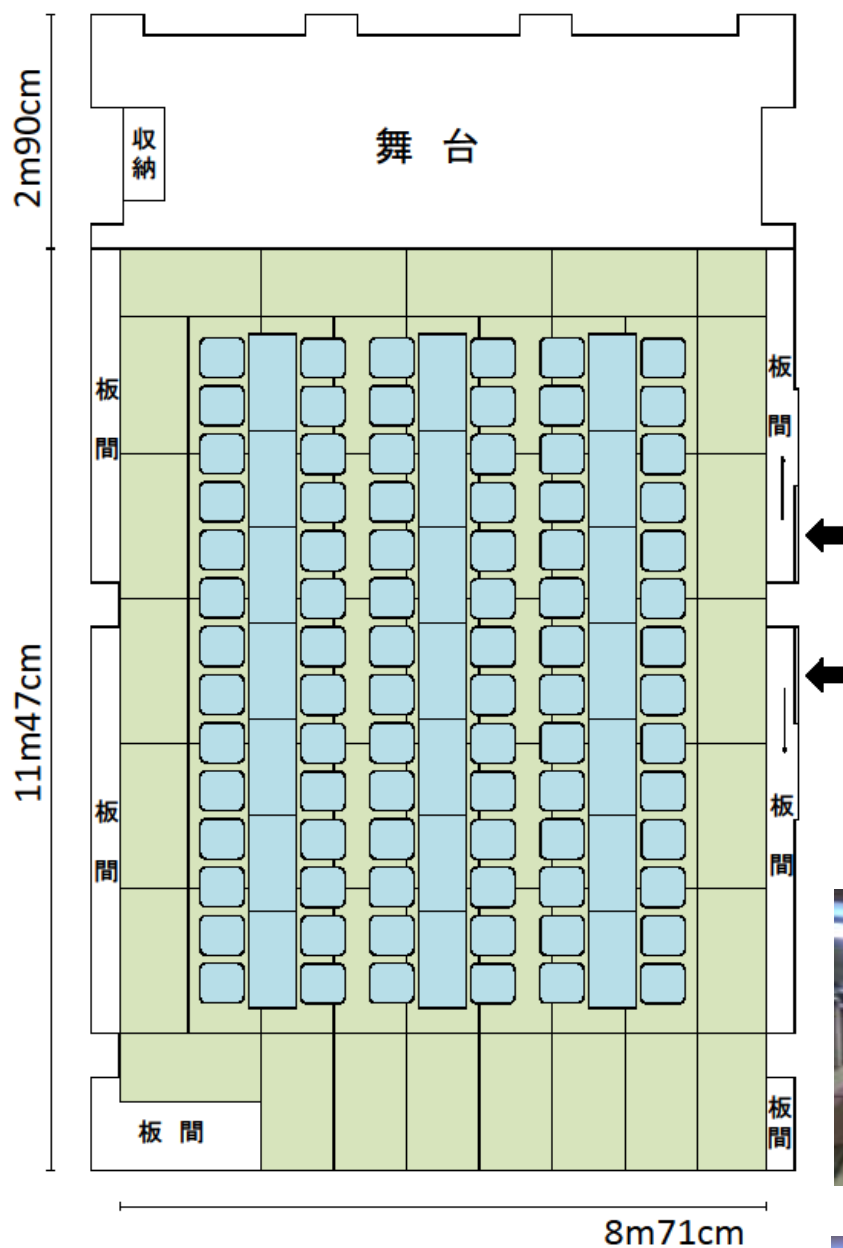

7-S	常盤台地域集会室	常盤台 3-27-1
		連絡先：常盤台地域センター 03-3559-6560

和室 A (58 畳) 100 m ²	(座卓・座布団なし 最大定員 90 人)
部屋の短辺・・・8m71cm / 部屋の長辺・・・11m47cm	

舞台の規格

横幅 8m71cm

奥行き 2m90cm

高さ 6cm

7-S	常盤台地域集会室	常盤台 3-27-1
		連絡先：常盤台地域センター 03-3559-6560

和室A (58 畳) 100 m ²	(座卓・座布団)
使用例 14人×6列=84人	

座卓の規格

横幅 120cm

奥行き 60cm

高さ 46cm

座布団の規格

54cm×52cm

7-S	常盤台地域集会室	常盤台 3-27-1
		連絡先：常盤台地域センター 03-3559-6560

和室A (58 畳) 100 m ²	(座布団のみ)
使用例 10人×9列=90人	

座布団の規格
54cm×52cm