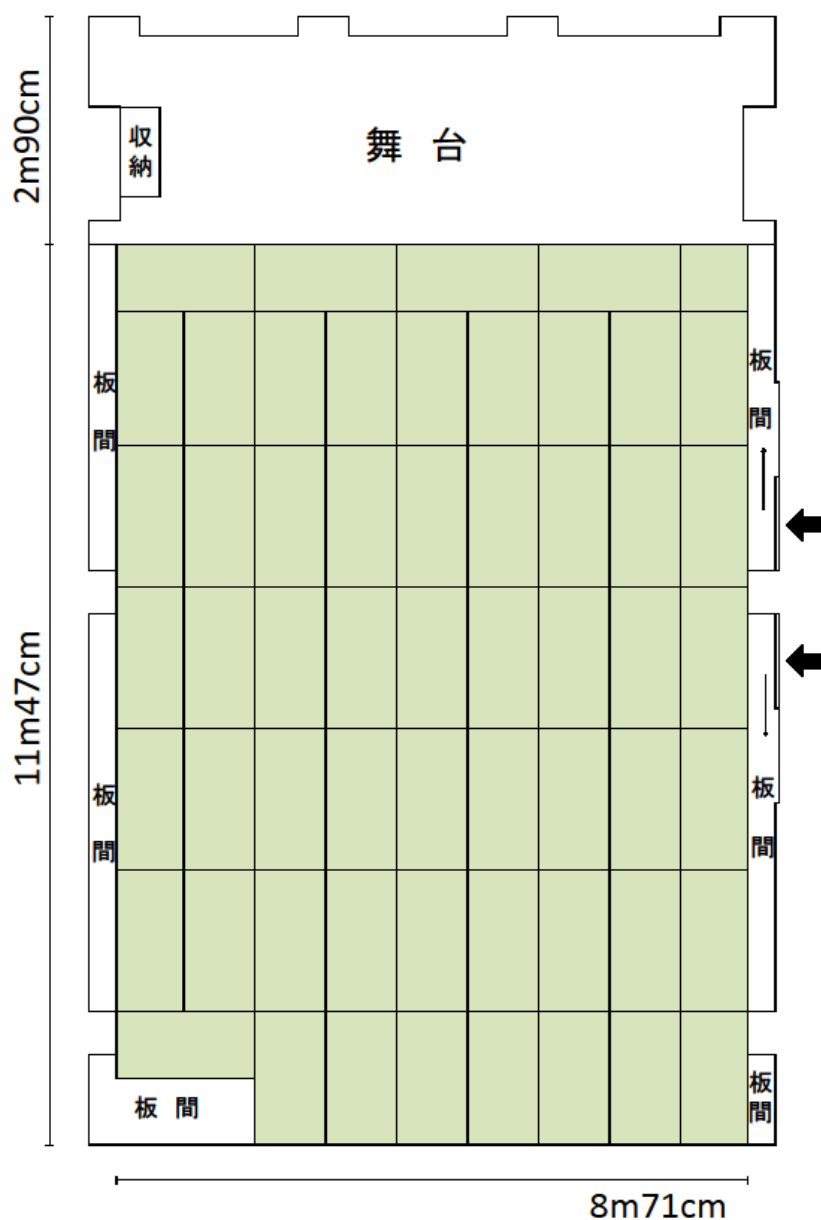

7-S	常盤台地域集会室	常盤台 3-27-1
		連絡先：常盤台地域センター 03-3559-6560

和室 A (58 畳) 100 m ²	(座卓・座布団なし 最大定員 90 人)
部屋の短辺・・・8m71cm / 部屋の長辺・・・11m47cm	

舞台の規格

横幅 8m71cm

奥行き 2m90cm

高さ 6cm

7-S	常盤台地域集会室	常盤台 3-27-1
		連絡先：常盤台地域センター 03-3559-6560

和室A (58 畳) 100 m ²	(座卓・座布団)
使用例 14人×6列=84人	

座卓の規格

横幅 120cm

奥行き 60cm

高さ 46cm

座布団の規格

54cm×52cm

7-S	常盤台地域集会室	常盤台 3-27-1
		連絡先：常盤台地域センター 03-3559-6560

和室A (58 畳) 100 m ²	(座布団のみ)
使用例 10人×9列=90人	

座布団の規格
54cm×52cm