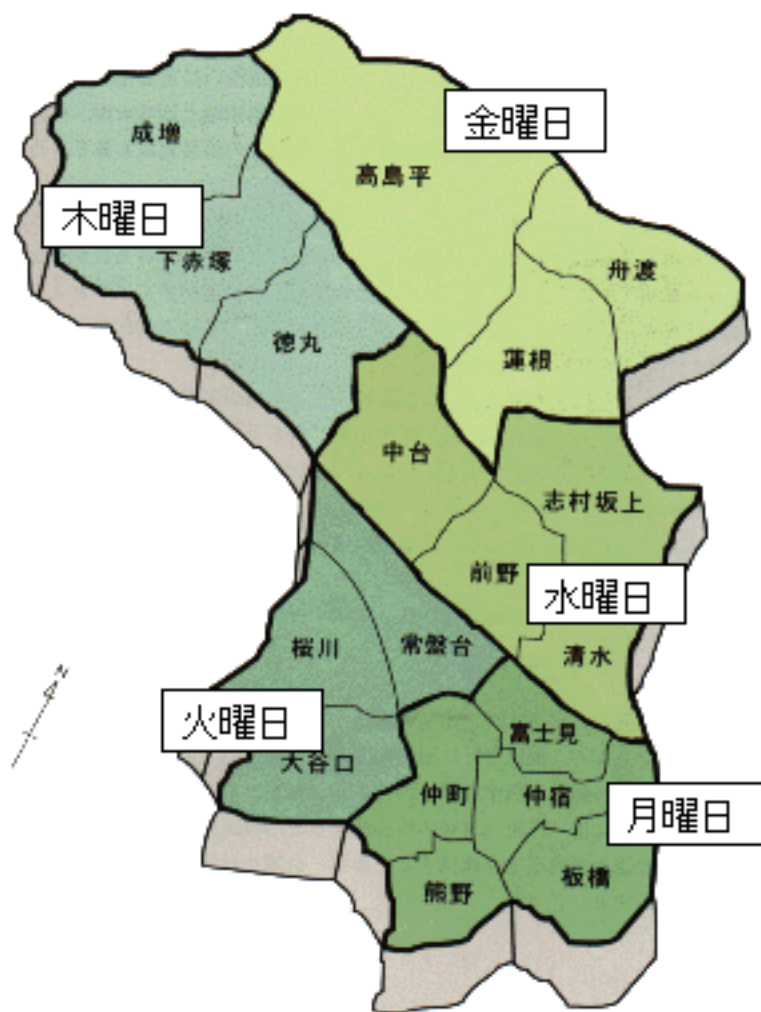

# 回収エリア地図

## 月曜日回収地域

板橋1～4丁目  
幸町  
加賀1～2丁目  
大山東町  
大山金井町  
能野町  
中丸町  
南町  
稻荷台  
仲宿  
氷川町  
栄町  
大山町  
大山西町  
中板橋  
仲町  
弥生町  
本町  
大和町  
双葉町  
富士見町

## 水曜日回収地域

清水町  
蓮沼町  
大原町  
泉町  
宮本町  
志村1～3丁目  
東坂下1丁目  
小豆沢1～4丁目  
坂下1丁目  
前野町1～6丁目  
西台1～4丁目  
中台1～3丁目  
若木1～3丁目

## 金曜日回収地域

東坂下2丁目  
相生町  
坂下2～3丁目  
蓮根1～3丁目  
舟渡1～4丁目  
新河岸1～3丁目  
高島平1～9丁目  
三園2丁目

※平成13年4月から