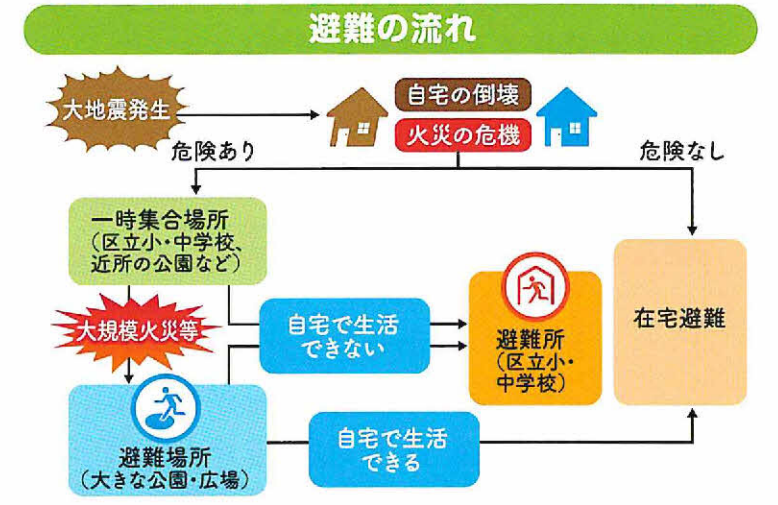

被災防止対策

家具の転倒防止対策は大丈夫?

家の耐震化は済んでいますか?

昭和56年以前の木造住宅については、区の耐震診断、耐震補強工事等の助成を受けられる場合があります。詳しくは区のホームページをご覧ください。

防災設備のある公園

けやきの公園は、地域の防災体験拠点、住民の交流の場、自然との共生を目指して平成12年にオープンしました。年間を通じて、「グループけやき」が主催する防災体験や、かまどになるベンチを使用した芋煮会、餅つき体験などのイベントが行われ、誰でも参加できます。公園の下には防火用水の貯水槽(100t)が設置され、火災の時にはスタンドパイプで消火活動ができます。

☎ 03-3969-0307

避難所

災害で家が住めなくなった時に生活する場所。区立小・中学校です。但し洪水・土砂災害の場合の避難所は下記参照。

避難場所

地震などで大規模な火災が発生した時に、火災が収まるまで一時的に身を守る場所。都が指定している延焼の可能性が低い場所(大きな公園・広場)です。

洪水の場合

前野小学校
富士見台小学校
志村第二小学校
志村第一中学校

土砂災害の場合

前野小学校
中台中学校
志村第二小学校
志村第一中学校

※状況により上記の避難所が開設されない場合があります。
※危険地域、避難ルートについては区発行のハザードマップ・いたばし暮らしガイドをご覧ください。

災害時給水ステーション

災害等により断水した際、区内8か所に災害時給水ステーションが開設されますが、前野町には開設されません。

近くの給水所

- 区立城北公園(坂下2-19-1)
- 都立城北中央公園(桜川1-1)
- 区立西徳第二公園(西台3-42-1)

お風呂の水は生活用水に!

水(飲料水)はどのくらい必要?
大人1人1日3ℓ×7日分

AED 設置場所

(自動体外式除細動器)

前野地域センター(エコポリスセンター内)にあるAEDは、外気温の変化に強く、建物の外、入口付近に設置されており24時間使用できます。