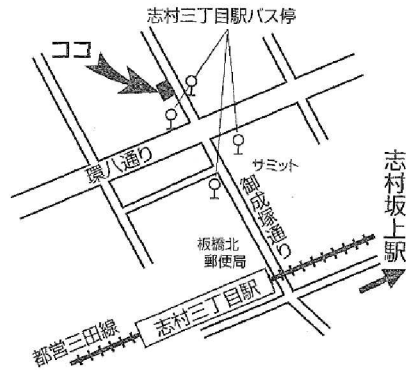

## 国際興業バス 志村営業所

都営三田線 志村三丁目下車 3分 (坂下 1-7-1)

電話 3966-2247 営業時間 9:00~20:00