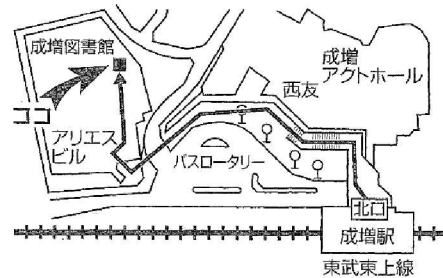

国際興業バス 成増北口案内所

東武東上線 成増駅下車 2分

(成増 3-13-1 アリエスビル1階)

電話 3930-1185 営業時間 14:00~19:00

※土日祝 10:30~14:30、15:30~18:00