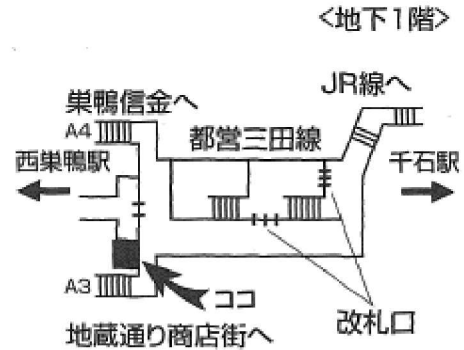

## 国際興業バス 志村営業所

都営三田線 志村三丁目下車 3分 (坂下 1-7-1)

電話 3966-2247 営業時間 9:00~20:00