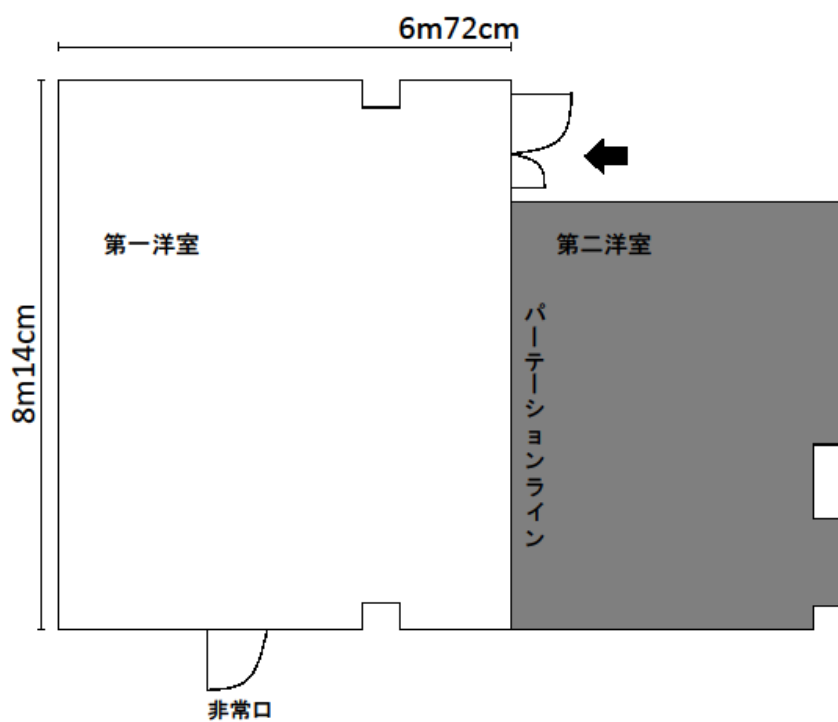

15-6	赤塚新町光が丘集会所	赤塚新町 3-35-13
		連絡先：下赤塚地域センター 03-3938-5116

第1洋室 55㎡	(机・椅子なし 最大定員 50人)
部屋の短辺・・・6m72cm / 部屋の長辺・・・8m14cm	

15-6	赤塚新町光が丘集会所	赤塚新町 3-35-13
		連絡先：下赤塚地域センター 03-3938-5116

第1洋室 55㎡	(机・椅子)
使用例 6人×5列=30人	

机の規格

横幅 180cm

奥行き 45cm

高さ 70cm

(3人掛け)

椅子の規格

横幅 51cm

奥行き 48cm

机の規格

横幅 180 cm

奥行き 45 cm

高さ 70 cm

(3人掛け)

椅子の規格

横幅 51 cm

奥行き 48 cm

和室 (48 畳) 74 m²

(座卓・座布団)

使用例 12 人 × 6 列 = 72 人

座卓の規格

横幅 120 cm

奥行き 60 cm

高さ 33 cm

座布団の規格