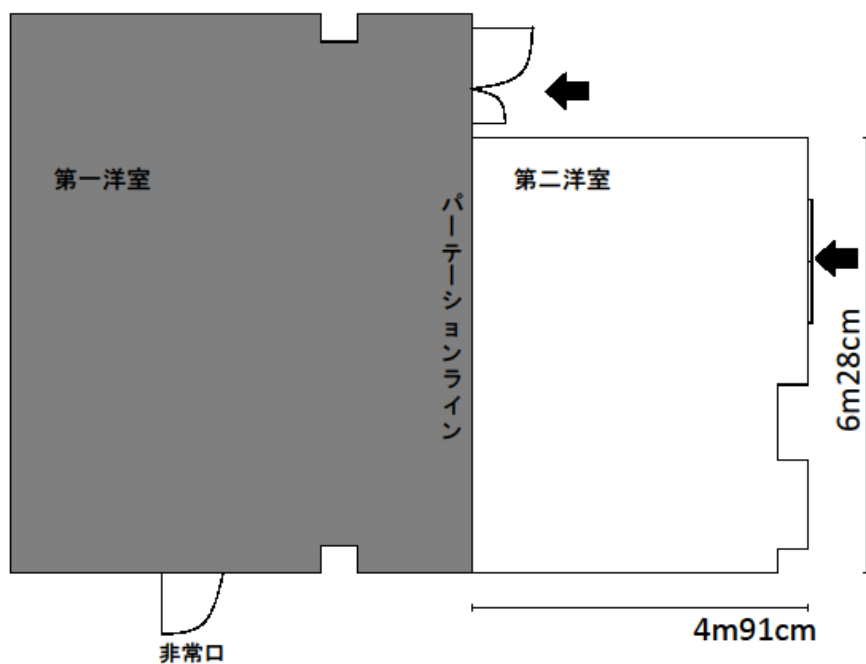

机の規格

横幅 180cm

奥行き 45cm

高さ 70cm

(3人掛け)

椅子の規格

横幅 51cm

奥行き 48cm

高さ 76cm

15-6	赤塚新町光が丘集会所	赤塚新町 3-35-13
		連絡先：下赤塚地域センター 03-3938-5116

第2洋室 30㎡	(机・椅子なし 最大定員 30人)
部屋の短辺・・・4m91cm	／ 部屋の長辺・・・6m28cm

15-6	赤塚新町光が丘集会所	赤塚新町 3-35-13
		連絡先：下赤塚地域センター 03-3938-5116

第2洋室	30 m ²	(机・椅子)
使用例 会議形式 18人		

机の規格

横幅 180 cm

奥行き 45 cm

高さ 70 cm

(3人掛け)

椅子の規格

横幅 51 cm

奥行き 48 cm

和室 (48 畳) 74 m²

(座卓・座布団)

使用例 12 人 × 6 列 = 72 人

座卓の規格

横幅 120 cm

奥行き 60 cm

高さ 33 cm

座布団の規格