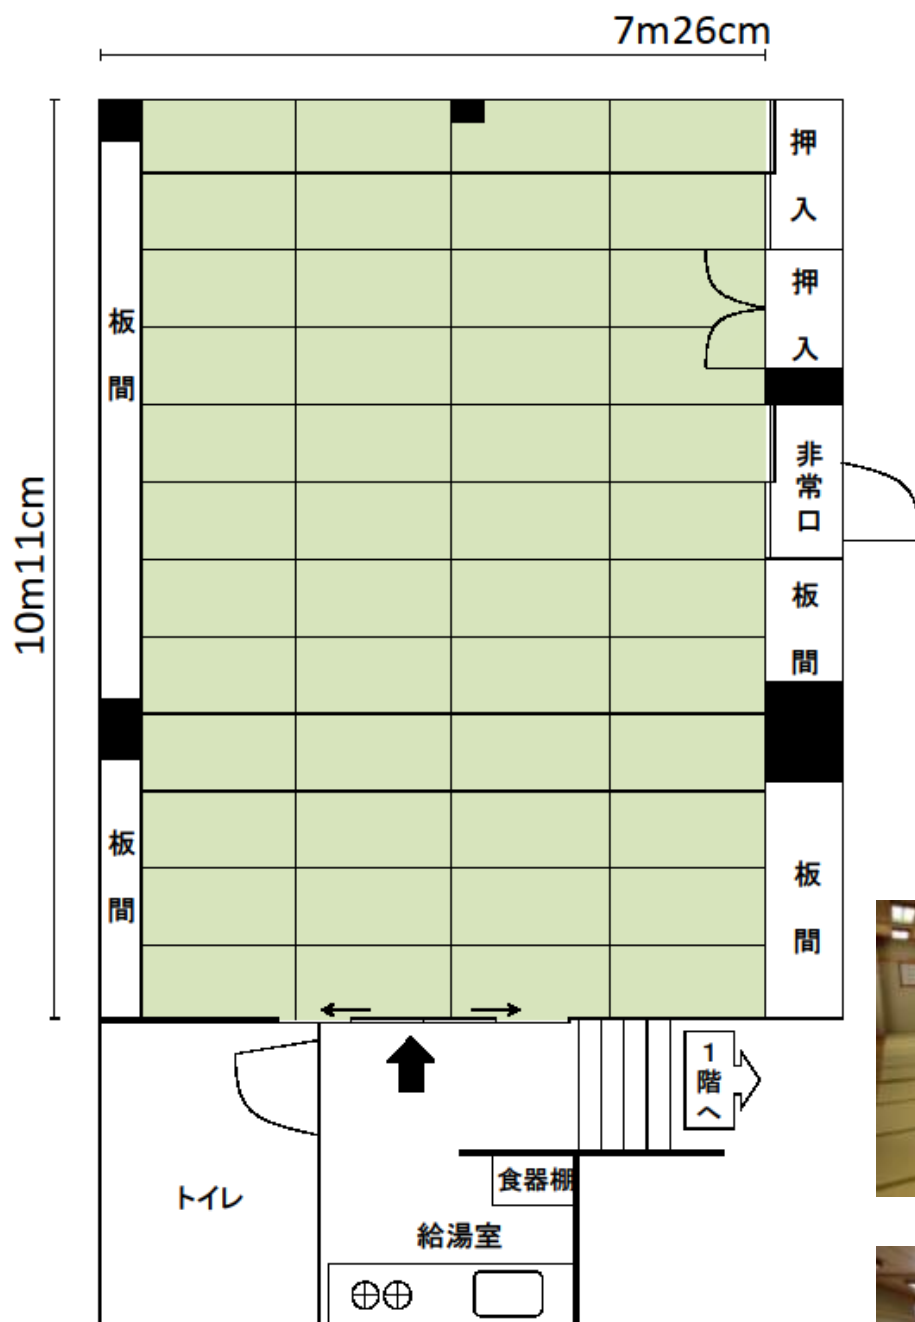

机の規格

横幅 180cm

奥行き 45cm

高さ 70cm

(3人掛け)

椅子の規格

横幅 51cm

奥行き 48cm

机の規格

横幅 180 cm

奥行き 45 cm

高さ 70 cm

(3人掛け)

椅子の規格

横幅 51 cm

奥行き 48 cm

高さ 76 cm

15-6	赤塚新町光が丘集会所	赤塚新町 3-35-13
		連絡先：下赤塚地域センター 03-3938-5116

和室 (48 畳) 74 m ²	(座卓・座布団なし 最大定員 80 人)
部屋の短辺・・・7m26cm / 部屋の長辺・・・10m11cm	

15-6

赤塚新町光が丘集会所

赤塚新町 3-35-13

連絡先：下赤塚地域センター

03-3938-5116

和室 (48 畳) 74 m²

(座卓・座布団)

使用例 12 人 × 6 列 = 72 人

座卓の規格

横幅 120 cm

奥行き 60 cm

高さ 33 cm

座布団の規格