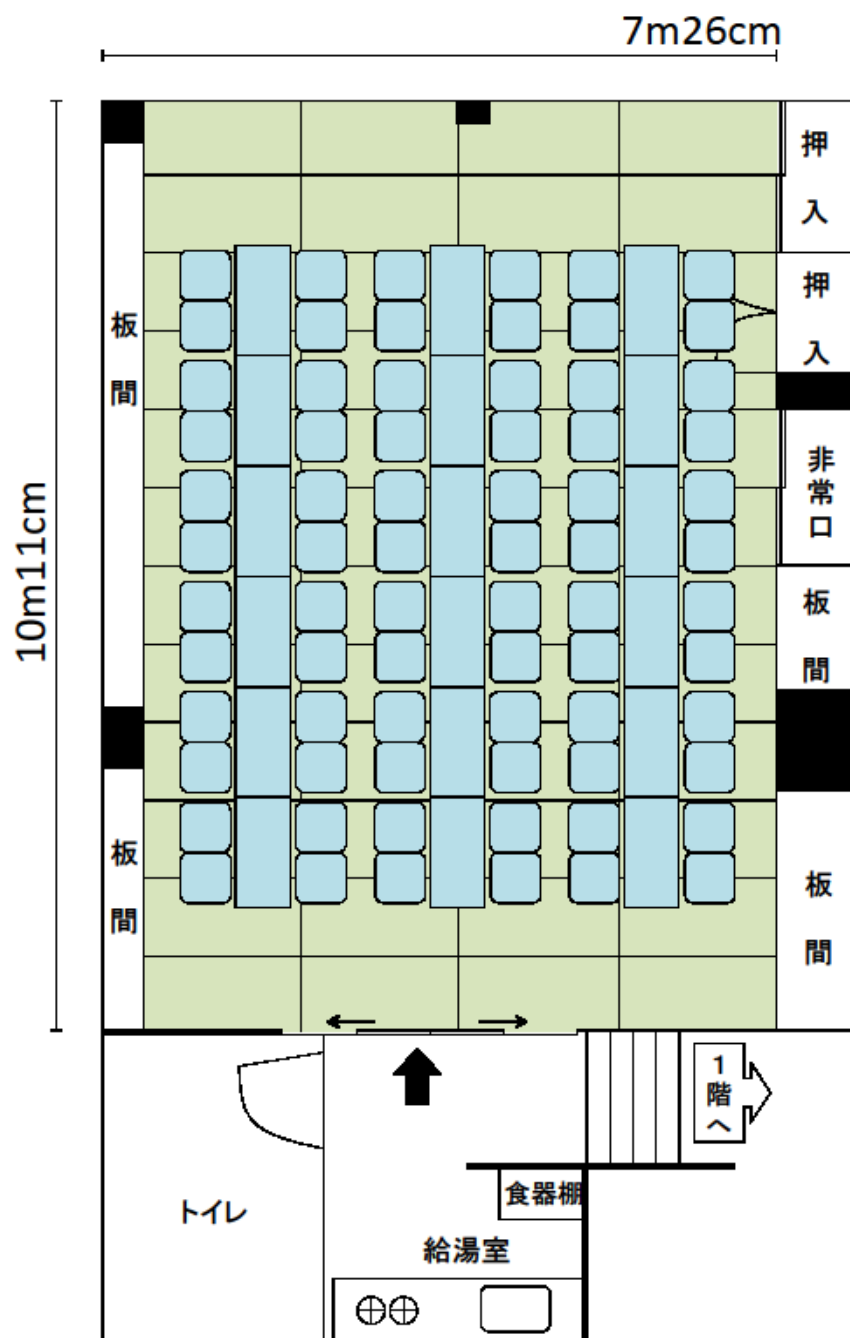

机の規格

横幅 180cm

奥行き 45cm

高さ 70cm

(3人掛け)

椅子の規格

横幅 51cm

奥行き 48cm

机の規格

横幅 180 cm

奥行き 45 cm

高さ 70 cm

(3人掛け)

椅子の規格

横幅 51 cm

奥行き 48 cm

和室 (48 畳) 74 m²

(座卓・座布団)

使用例 12 人 × 6 列 = 72 人

座卓の規格

横幅 120 cm

奥行き 60 cm

高さ 33 cm

座布団の規格

54 cm × 56 cm

<h1 style="margin: 0;">15-6</h1>	<h2 style="margin: 0;">赤塚新町光が丘集会所</h2>	赤塚新町 3-35-13
		連絡先：下赤塚地域センター 03-3938-5116

和室 (48 畳) 74 m ²	(座布団のみ)
使用例 10 人 × 8 列 = 80 人	

座布団の規格
54 cm × 56 cm