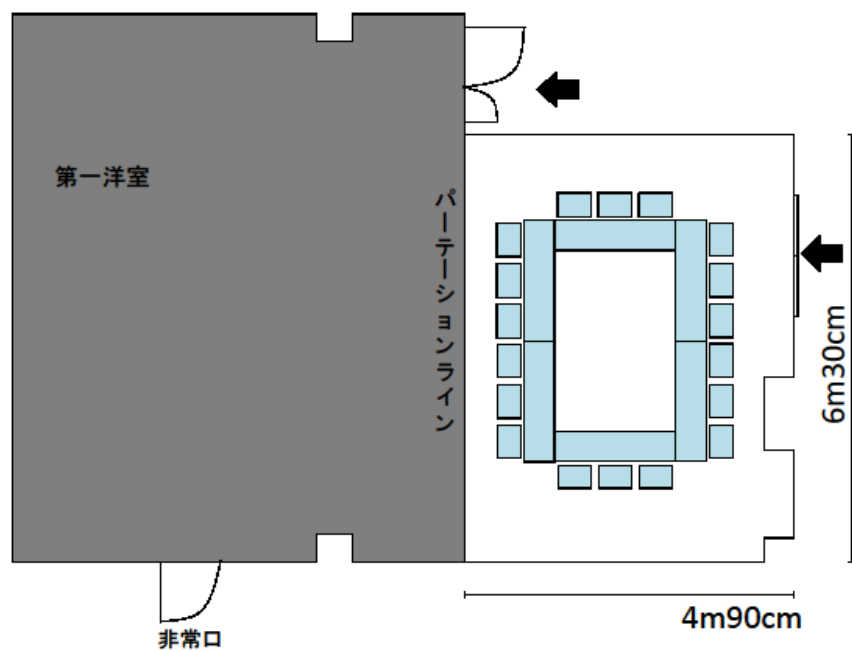

机の規格

横幅 180cm

奥行き 45cm

高さ 70cm

(3人掛け)

椅子の規格

横幅 51cm

奥行き 48cm

机の規格

横幅 180 cm

奥行き 45 cm

高さ 70 cm

(3人掛け)

椅子の規格

横幅 51 cm

奥行き 48 cm

高さ 76 cm

15-6	赤塚新町光が丘集会所	赤塚新町 3-35-13
		連絡先：下赤塚地域センター 03-3938-5116

和室 (48 畳) 74 m ²	(座卓・座布団なし 最大定員 80 人)
部屋の短辺・・・7m26cm / 部屋の長辺・・・10m11cm	

15-6

赤塚新町光が丘集会所

赤塚新町 3-35-13

連絡先：下赤塚地域センター

03-3938-5116

和室 (48 畳) 74 m²

(座卓・座布団)

使用例 12 人 × 6 列 = 72 人

座卓の規格

横幅 120 cm

奥行き 60 cm

高さ 33 cm

座布団の規格