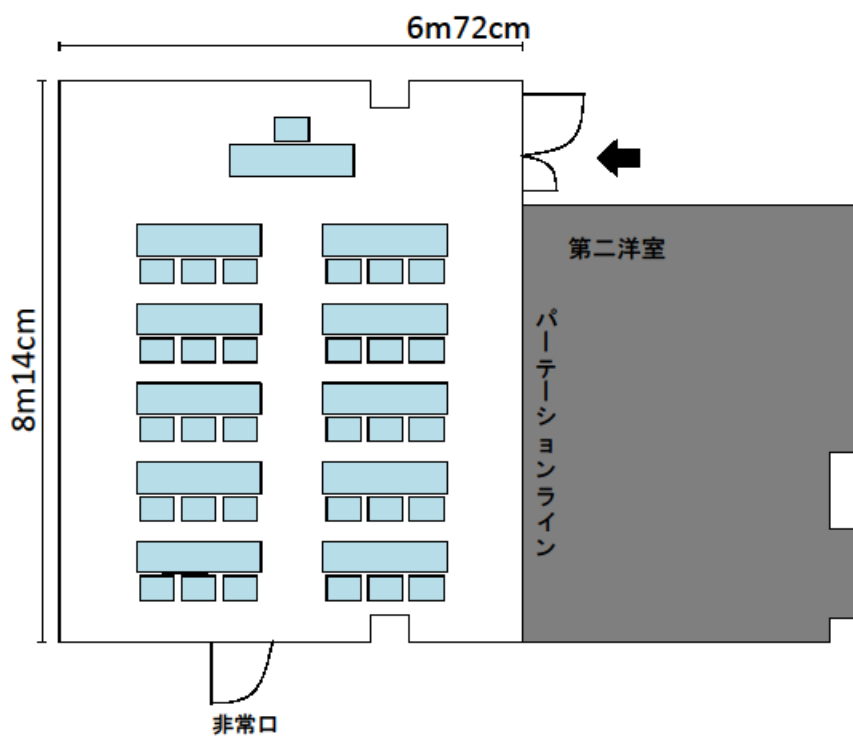

机の規格

横幅 180cm

奥行き 45cm

高さ 70cm

(3人掛け)

椅子の規格

横幅 51cm

奥行き 48cm

高さ 76cm

15-6	赤塚新町光が丘集会所	赤塚新町 3-35-13
		連絡先：下赤塚地域センター 03-3938-5116

第2洋室 30㎡	(机・椅子なし 最大定員 30人)
部屋の短辺・・・4m91cm	／ 部屋の長辺・・・6m28cm

15-6	赤塚新町光が丘集会所	赤塚新町 3-35-13
		連絡先：下赤塚地域センター 03-3938-5116

第2洋室	30 m ²	(机・椅子)
使用例 会議形式 18人		

机の規格

横幅 180 cm

奥行き 45 cm

高さ 70 cm

(3人掛け)

椅子の規格

横幅 51 cm

奥行き 48 cm

和室 (48 畳) 74 m²

(座卓・座布団)

使用例 12 人 × 6 列 = 72 人

座卓の規格

横幅 120 cm

奥行き 60 cm

高さ 33 cm

座布団の規格