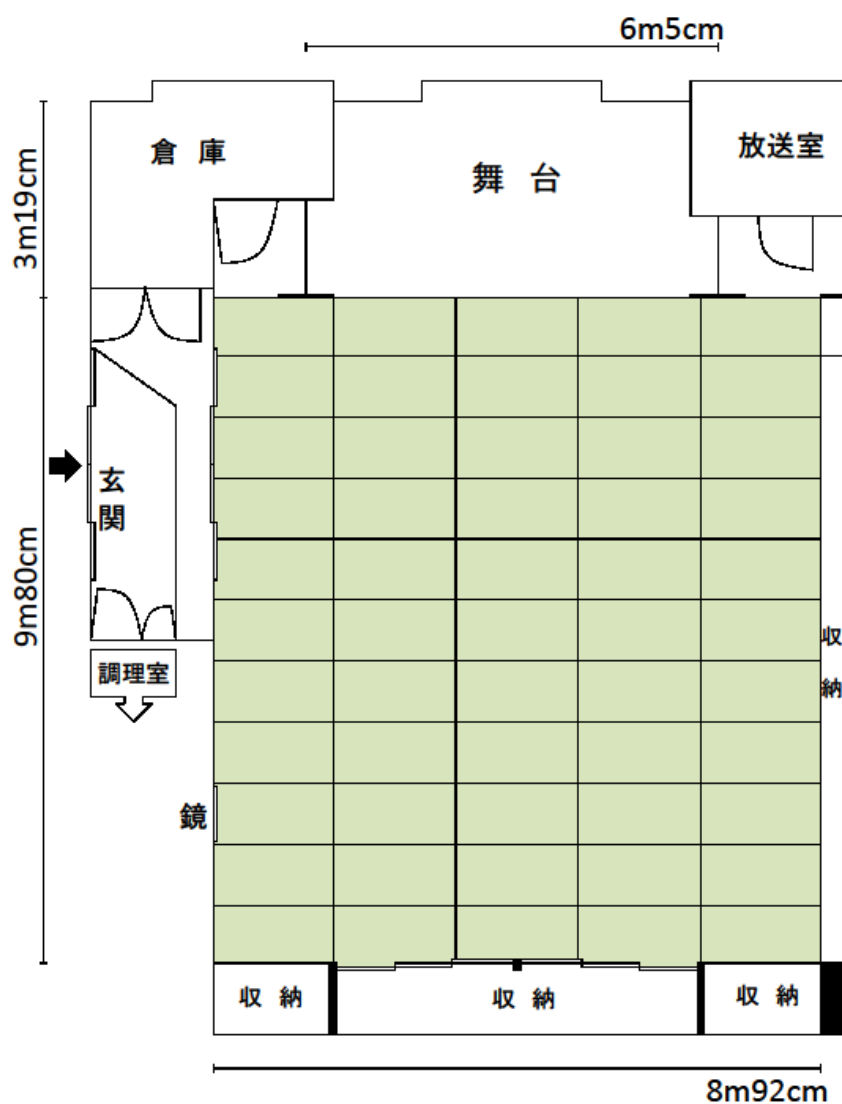

<b>18-6</b>	<b>高島平四丁目集会所</b>	高島平 4-21-2
		連絡先：高島平地域センター 03-3938-1392

和室 (55 畳) 87 m <sup>2</sup>	(座卓・座布団なし 最大定員 100 人)
部屋の短辺・・・8m92cm / 部屋の長辺・・・9m80cm	

## 舞台の規格

横幅 6m50cm

奥行き 3m19cm

高さ 20cm

## 座卓の規格

横幅 150 cm

奥行き 60 cm

高さ 33 cm

56 cm × 53 cm