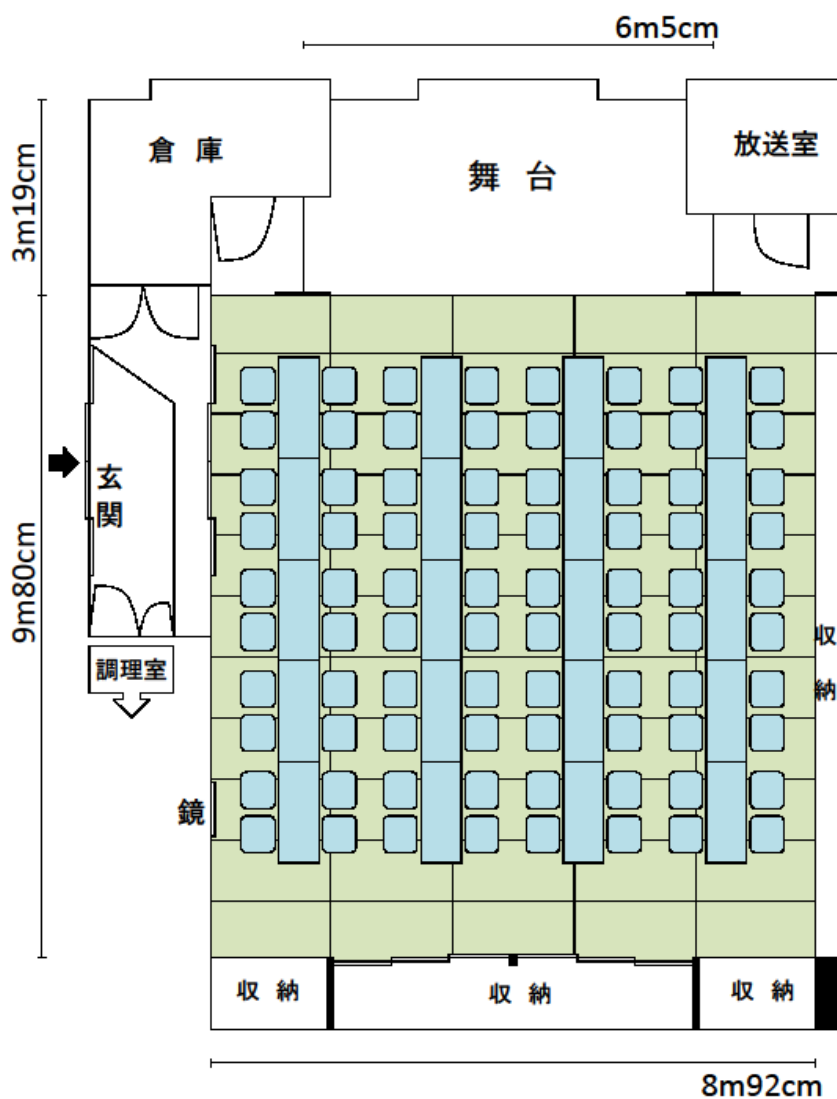

## 舞台の規格

横幅 6m50cm

奥行き 3m19cm

高さ 20cm

## 座卓の規格

横幅 150 cm

奥行き 60 cm

高さ 33 cm

## 座布団の規格

56 cm × 53 cm

18-6

## 高島平四丁目集会所

高島平 4-21-2

連絡先：高島平地域センター

03-3938-1392

和室 (55 畳) 87 m<sup>2</sup>

(座布団のみ)

使用例 12 人 × 8 列 = 96 人

座布団の規格