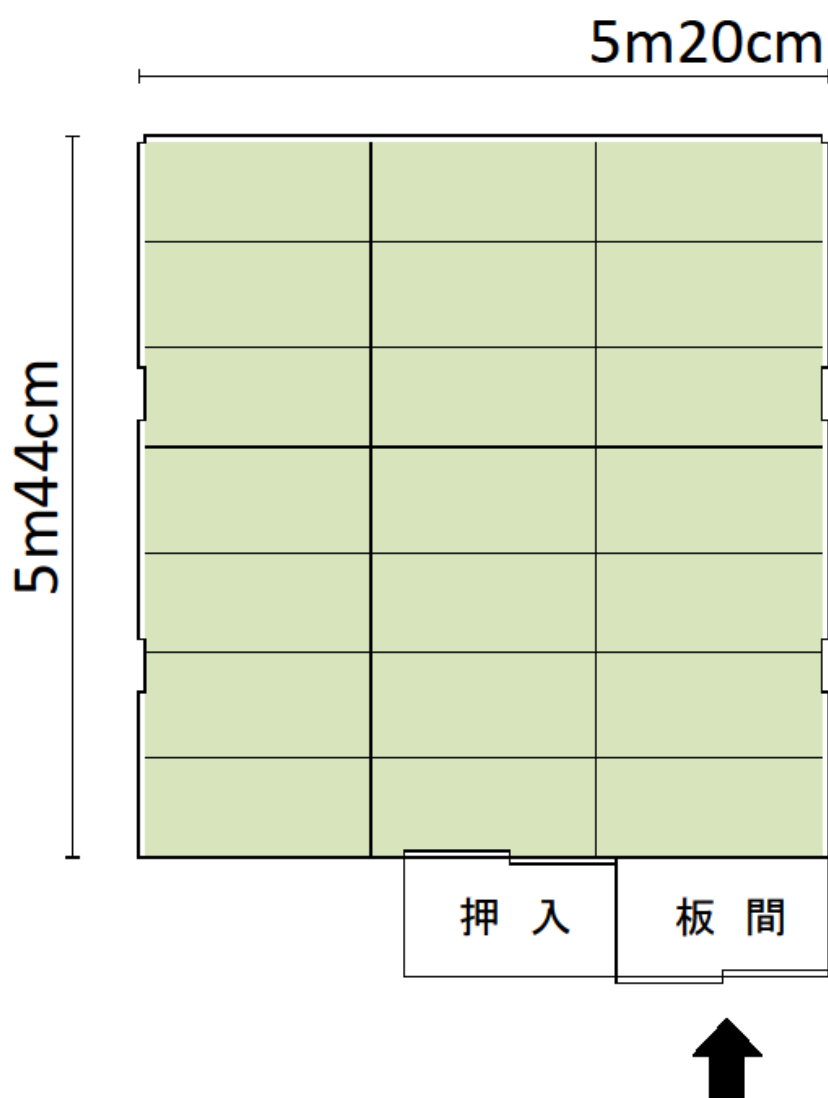

18-8	高島平七丁目公園内集会所	高島平 7-9-1
		連絡先：高島平地域センター 03-3938-1392

和室 (21 畳)	28 m ²	(座卓・座布団なし 最大定員 32 人)
部屋の短辺・・・5m20cm / 部屋の長辺・・・5m44cm		

18-8	高島平七丁目公園内集会所	高島平 7-9-1
		連絡先：高島平地域センター 03-3938-1392

和室 (21 畳) 28 m ²	(座卓・座布団)
使用例 6人×4列=24人	

座卓の規格

横幅 120 cm

奥行き 75 cm

高さ 33 cm

座布団の規格

52 cm × 55 cm

18-8	高島平七丁目公園内集会所	高島平 7-9-1
		連絡先：高島平地域センター 03-3938-1392

和室 (21 畳)	28 m ²	(座布団のみ)
使用例 6 人 × 5 列 = 30 人		

座布団の規格
52 cm × 55 cm