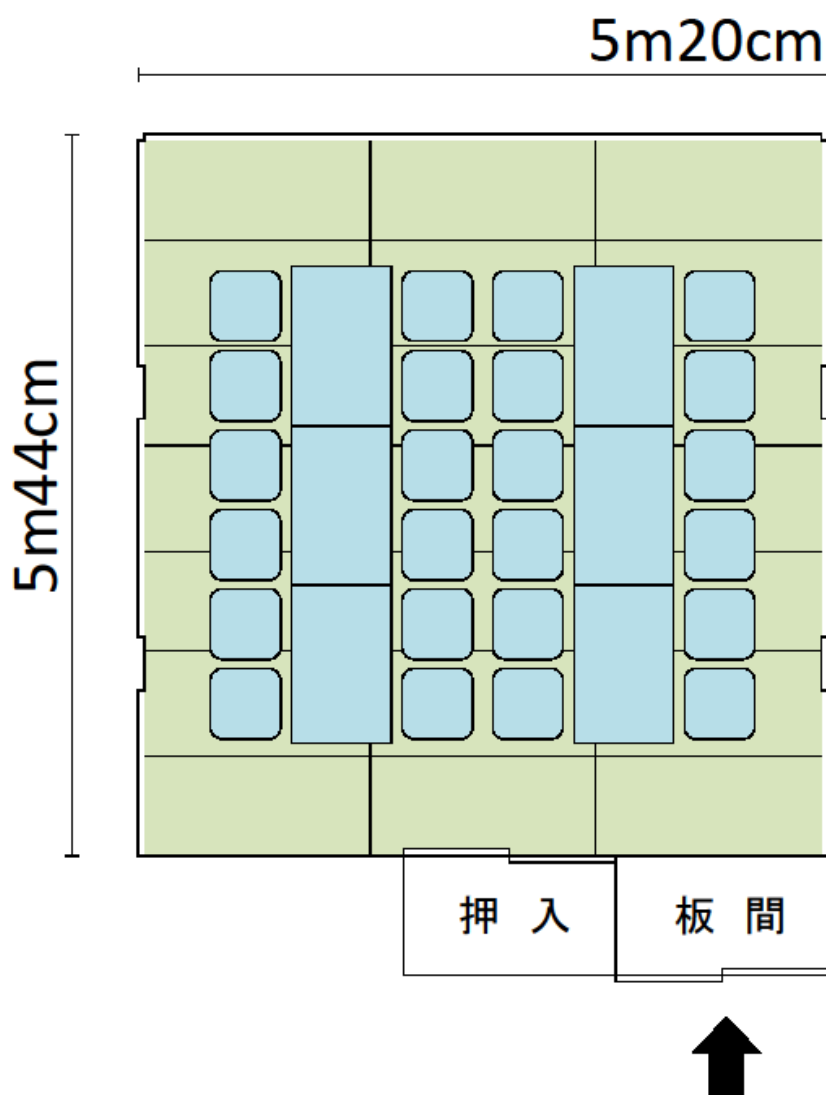

18-8	高島平七丁目公園内集会所	高島平 7-9-1
		連絡先：高島平地域センター 03-3938-1392

和室 (21 畳)	28 m ²	(座卓・座布団なし 最大定員 32 人)
部屋の短辺・・・5m20cm / 部屋の長辺・・・5m44cm		

18-8	高島平七丁目公園内集会所	高島平 7-9-1
		連絡先：高島平地域センター 03-3938-1392

和室 (21 畳) 28 m ²	(座卓・座布団)
使用例 6人×4列=24人	

座卓の規格

横幅 120 cm

奥行き 75 cm

高さ 33 cm

座布団の規格

52 cm × 55 cm

18-8	高島平七丁目公園内集会所	高島平 7-9-1
		連絡先：高島平地域センター 03-3938-1392

和室 (21 畳)	28 m ²	(座布団のみ)
使用例 6 人 × 5 列 = 30 人		

座布団の規格
52 cm × 55 cm