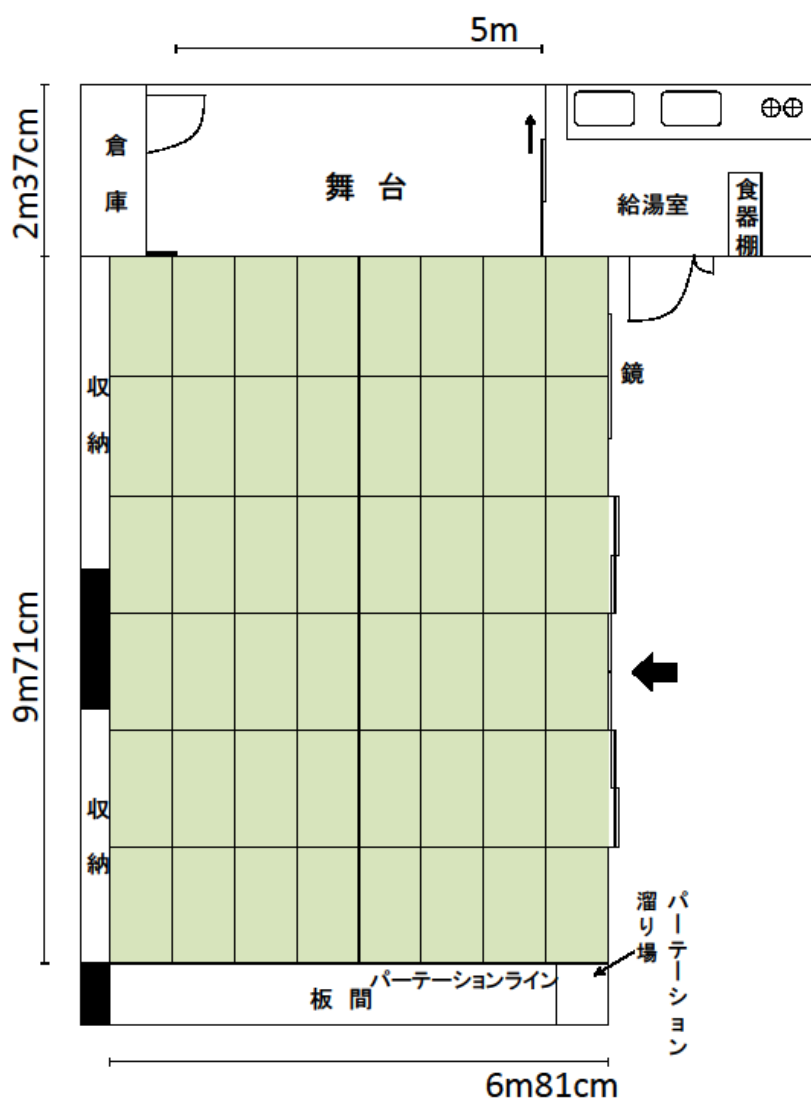

<h1 style="margin: 0;">18-9</h1>	<h2 style="margin: 0;">徳丸ヶ原公園内集会所</h2>	高島平 8-24-1
		連絡先：高島平地域センター 03-3938-1392

和室 (48 畳)    66 m <sup>2</sup>	(座卓・座布団なし 最大定員 80 人)
部屋の短辺・・・6m81cm    /    部屋の長辺・・・9m71cm	

舞台の規格	
横幅	5m00cm
奥行き	2m37cm
高さ	15cm

18-9

## 座卓の規格

横幅 150 cm

奥行き 60 cm

高さ 32 cm

## 座布団の規格

56 cm × 53 cm

<h1 style="margin: 0;">18-9</h1>	<h2 style="margin: 0;">徳丸ヶ原公園内集会所</h2>	高島平 8-24-1
		連絡先：高島平地域センター 03-3938-1392

和室 (48 畳) 66 m <sup>2</sup>	(座布団のみ)
使用例 8人×9列=72人	

座布団の規格  
56cm×53cm