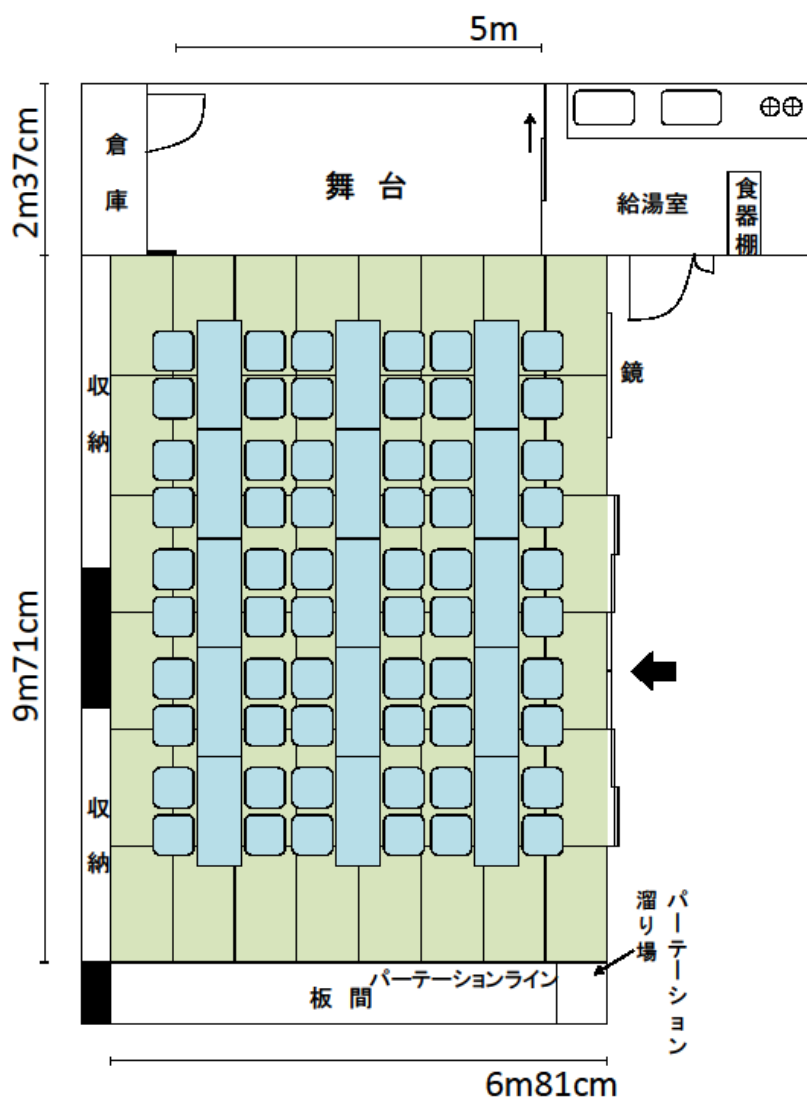

舞台の規格	
横幅	5m00cm
奥行き	2m37cm
高さ	15cm

18-9

## 徳丸ヶ原公園内集会所

高島平 8-24-1

連絡先：高島平地域センター  
03-3938-1392和室 (48 畳) 66 m<sup>2</sup>

(座卓・座布団)

使用例 10人×6列=60人

## 座卓の規格

横幅 150 cm

奥行き 60 cm

高さ 32 cm

## 座布団の規格

56 cm × 53 cm

<h1 style="margin: 0;">18-9</h1>	<h2 style="margin: 0;">徳丸ヶ原公園内集会所</h2>	高島平 8-24-1
		連絡先：高島平地域センター 03-3938-1392

和室 (48 畳) 66 m <sup>2</sup>	(座布団のみ)
使用例 8人×9列=72人	

座布団の規格  
56cm×53cm