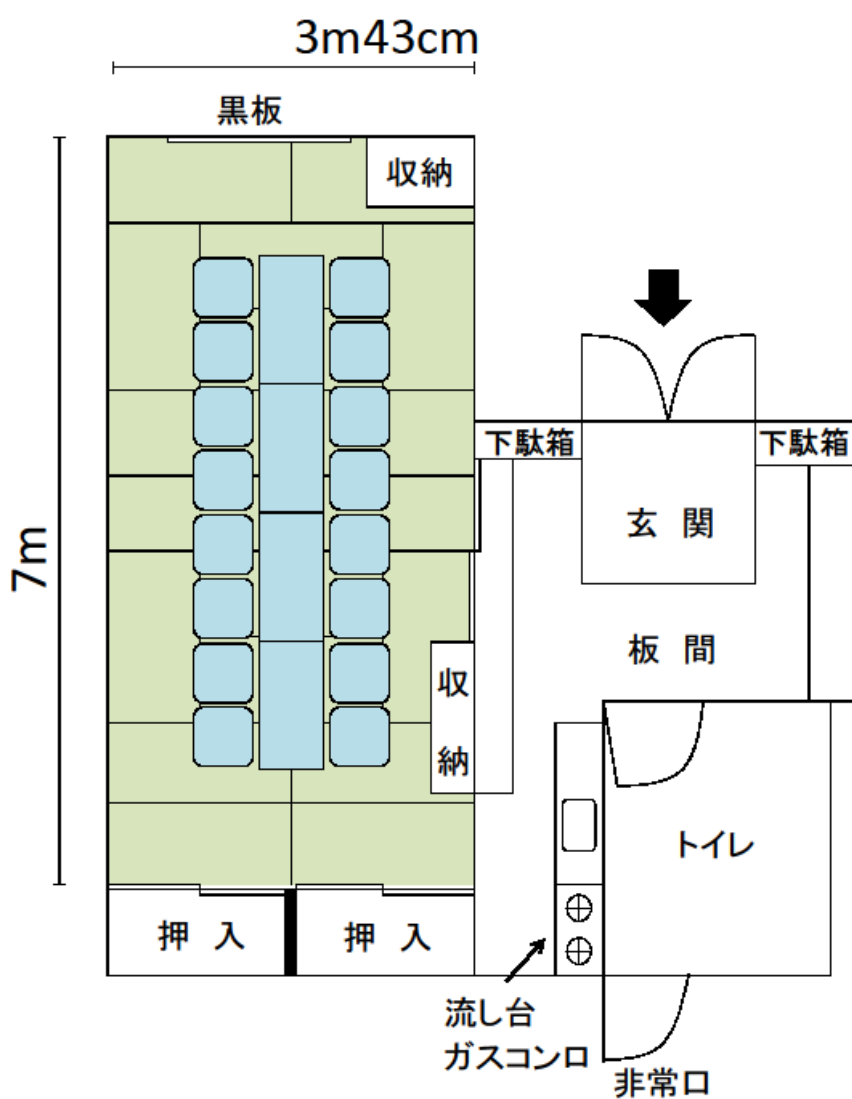

7-3	水久保公園内集会所	常盤台 3-15-4
		連絡先：常盤台地域センター 03-3559-6560

和室（16畳）	24㎡	（座卓・座布団なし 最大定員 20人）
部屋の短辺・・・3m43cm / 部屋の長辺・・・7m		

<b>7-3</b>	<b>水久保公園内集会所</b>	常盤台 3-15-4
		連絡先：常盤台地域センター 03-3559-6560

和室 (16 畳) 24 m <sup>2</sup>	(座卓・座布団)
使用例 8人×2列=16人	

## 座卓の規格

横幅 120 cm

奥行き 60 cm

高さ 33 cm

## 座布団の規格

53 cm × 56 cm

<b>7-3</b>	<b>水久保公園内集会所</b>	常盤台 3-15-4
		連絡先：常盤台地域センター 03-3559-6560

和室 (16 畳) 24 m <sup>2</sup>	(座布団のみ)
使用例 4 人 × 5 列 = 20 人	

座布団の規格  
53 cm × 56 cm