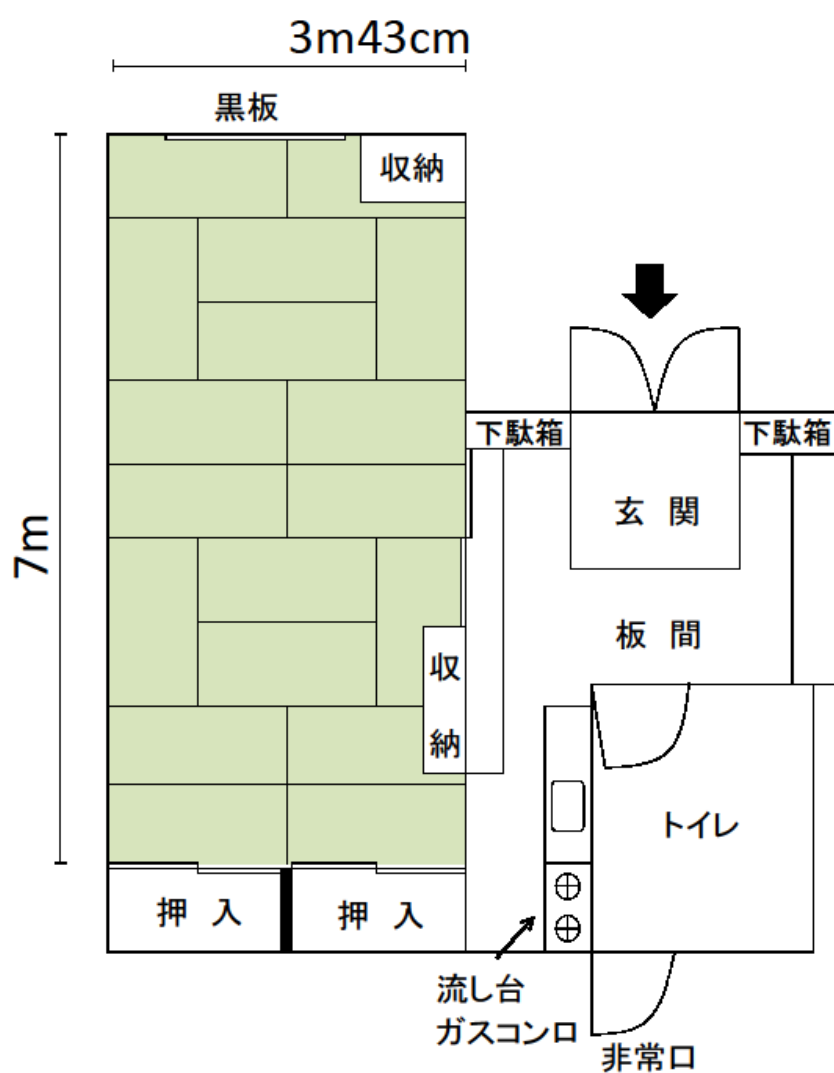

7-3	水久保公園内集会所	常盤台 3-15-4
		連絡先：常盤台地域センター 03-3559-6560

和室（16畳）	24㎡	（座卓・座布団なし 最大定員 20人）
部屋の短辺・・・3m43cm / 部屋の長辺・・・7m		

<b>7-3</b>	<b>水久保公園内集会所</b>	常盤台 3-15-4
		連絡先：常盤台地域センター 03-3559-6560

和室 (16 畳) 24 m <sup>2</sup>	(座卓・座布団)
使用例 8人×2列=16人	

## 座卓の規格

横幅 120 cm

奥行き 60 cm

高さ 33 cm

## 座布団の規格

53 cm × 56 cm

<b>7-3</b>	<b>水久保公園内集会所</b>	常盤台 3-15-4
		連絡先：常盤台地域センター 03-3559-6560

和室 (16 畳) 24 m <sup>2</sup>	(座布団のみ)
使用例 4 人 × 5 列 = 20 人	

座布団の規格  
53 cm × 56 cm