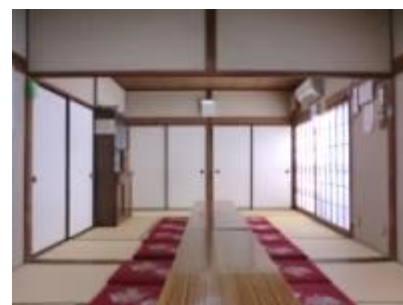

## 座卓の規格

横幅 120 cm

奥行き 60 cm

高さ 33 cm

## 座布団の規格

53 cm × 56 cm

<b>7-3</b>	<b>水久保公園内集会所</b>	常盤台 3-15-4
		連絡先：常盤台地域センター 03-3559-6560

和室 (16 畳) 24 m <sup>2</sup>	(座布団のみ)
使用例 4 人 × 5 列 = 20 人	

座布団の規格  
53 cm × 56 cm