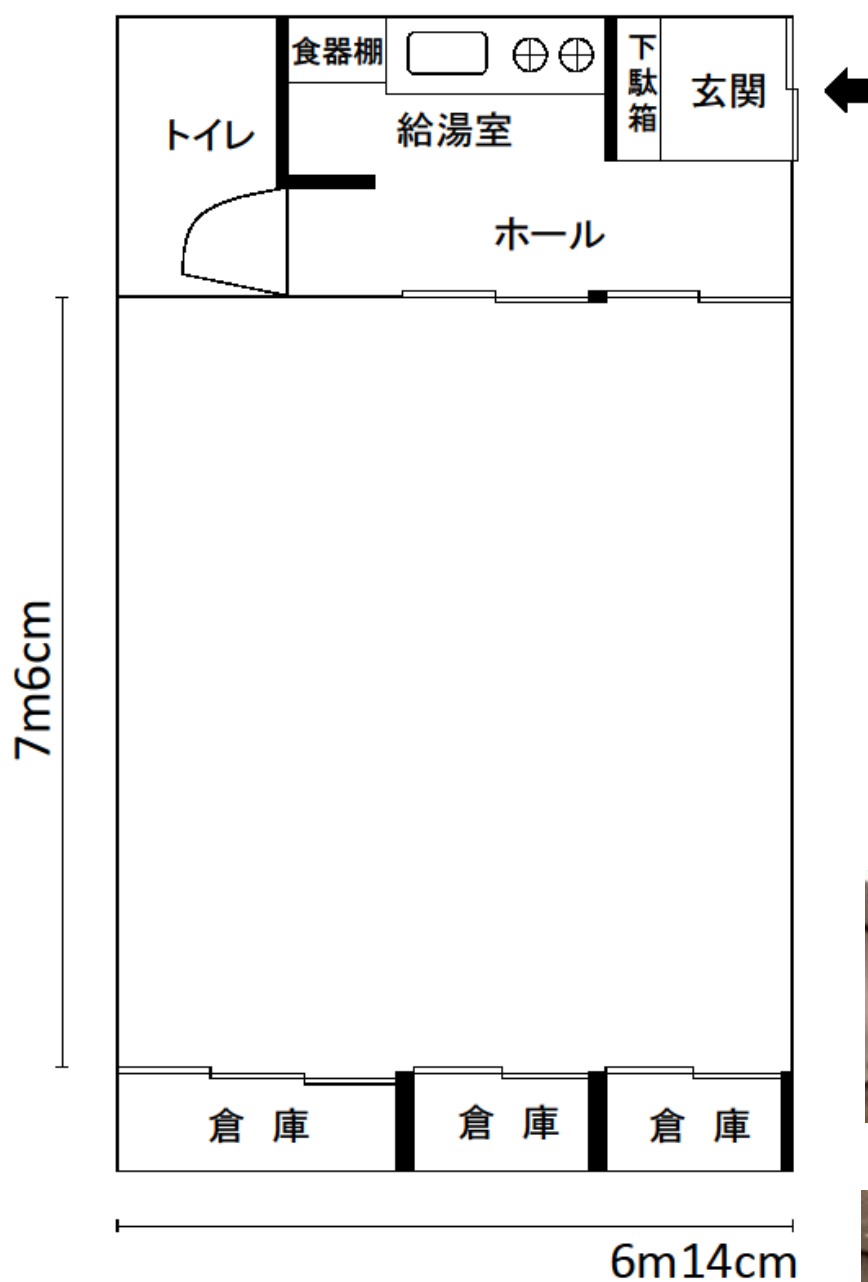

7-7	七軒家集会所	上板橋 2-38-3
		連絡先：常盤台地域センター 03-3559-6560

洋室 43 m <sup>2</sup>	(机・椅子なし 最大定員 40 人)
部屋の短辺・・・6m14cm	／ 部屋の長辺・・・7m6cm

<b>7-7</b>	<b>七軒家集会所</b>	上板橋 2-38-3
		連絡先：常盤台地域センター 03-3559-6560

洋室 43㎡	(机・椅子)
使用例 6人×4列=24人	

机の規格  
 横幅 180cm  
 奥行き 45cm  
 高さ 70cm  
 (3人掛け)

椅子の規格  
 横幅 43cm  
 奥行き 46cm  
 高さ 75cm

7-7	七軒家集会所	上板橋 2-38-3
		連絡先：常盤台地域センター 03-3559-6560

和室 (28 畳)	43 m <sup>2</sup>	(座卓・座布団なし 最大定員 40 人)
部屋の短辺・・・6m8cm / 部屋の長辺・・・7m6cm		

## 座卓の規格

横幅 120 cm

奥行き 60 cm

高さ 32 cm

## 座布団の規格

54 cm × 53 cm

7-7	七軒家集会所	上板橋 2-38-3
		連絡先：常盤台地域センター 03-3559-6560

和室 (28 畳) 43 m <sup>2</sup>	(座布団のみ)
使用例 8 人 × 5 列 = 40 人	

座布団の規格  
54 cm × 53 cm