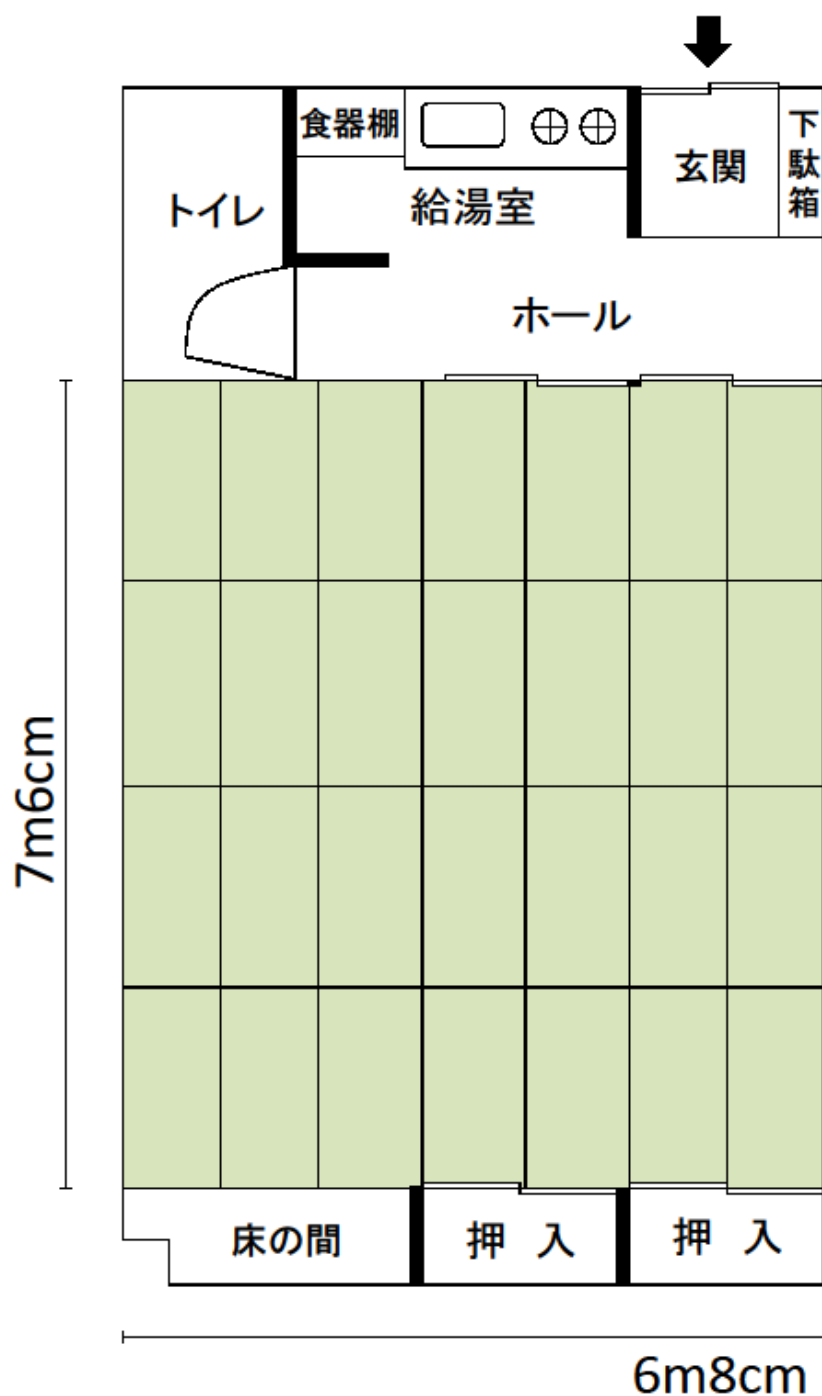

7-7	七軒家集会所	上板橋 2-38-3
		連絡先：常盤台地域センター 03-3559-6560

洋室 43 m <sup>2</sup>	(机・椅子なし 最大定員 40 人)
部屋の短辺・・・6m14cm	／ 部屋の長辺・・・7m6cm

<b>7-7</b>	<b>七軒家集会所</b>	上板橋 2-38-3
		連絡先：常盤台地域センター 03-3559-6560

洋室 43㎡	(机・椅子)
使用例 6人×4列=24人	

机の規格  
 横幅 180cm  
 奥行き 45cm  
 高さ 70cm  
 (3人掛け)

椅子の規格  
 横幅 43cm  
 奥行き 46cm  
 高さ 75cm

7-7	七軒家集会所	上板橋 2-38-3
		連絡先：常盤台地域センター 03-3559-6560

和室 (28 畳)	43 m <sup>2</sup>	(座卓・座布団なし 最大定員 40 人)
部屋の短辺・・・6m8cm / 部屋の長辺・・・7m6cm		

## 座卓の規格

横幅 120 cm

奥行き 60 cm

高さ 32 cm

## 座布団の規格

54 cm × 53 cm

7-7	七軒家集会所	上板橋 2-38-3
		連絡先：常盤台地域センター 03-3559-6560

和室 (28 畳) 43 m <sup>2</sup>	(座布団のみ)
使用例 8 人 × 5 列 = 40 人	

座布団の規格  
54 cm × 53 cm