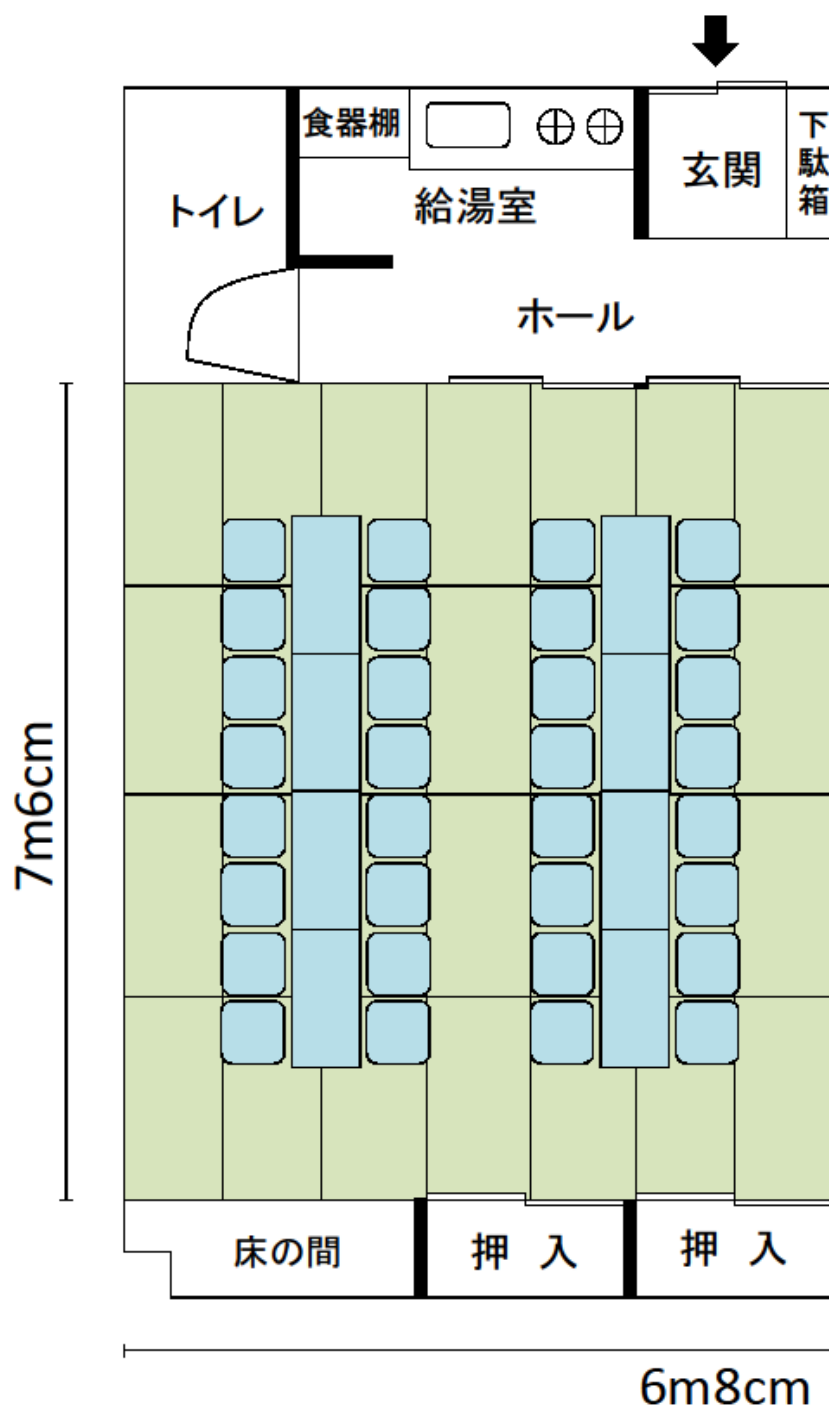

7-7	七軒家集会所	上板橋 2-38-3
		連絡先：常盤台地域センター 03-3559-6560

洋室 43 m <sup>2</sup>	(机・椅子なし 最大定員 40 人)
部屋の短辺・・・6m14cm	／ 部屋の長辺・・・7m6cm

<b>7-7</b>	<b>七軒家集会所</b>	上板橋 2-38-3
		連絡先：常盤台地域センター 03-3559-6560

洋室 43㎡	(机・椅子)
使用例 6人×4列=24人	

机の規格  
 横幅 180cm  
 奥行き 45cm  
 高さ 70cm  
 (3人掛け)

椅子の規格  
 横幅 43cm  
 奥行き 46cm  
 高さ 75cm

7-7	七軒家集会所	上板橋 2-38-3
		連絡先：常盤台地域センター 03-3559-6560

和室 (28 畳)	43 m <sup>2</sup>	(座卓・座布団なし 最大定員 40 人)
部屋の短辺・・・6m8cm / 部屋の長辺・・・7m6cm		

<b>7-7</b>	<b>七軒家集会所</b>	上板橋 2-38-3
		連絡先：常盤台地域センター 03-3559-6560

和室 (28 畳) 43 m <sup>2</sup>	(座卓・座布団)
使用例 8 人 × 4 列 = 32 人	

## 座卓の規格

横幅 120 cm

奥行き 60 cm

高さ 32 cm