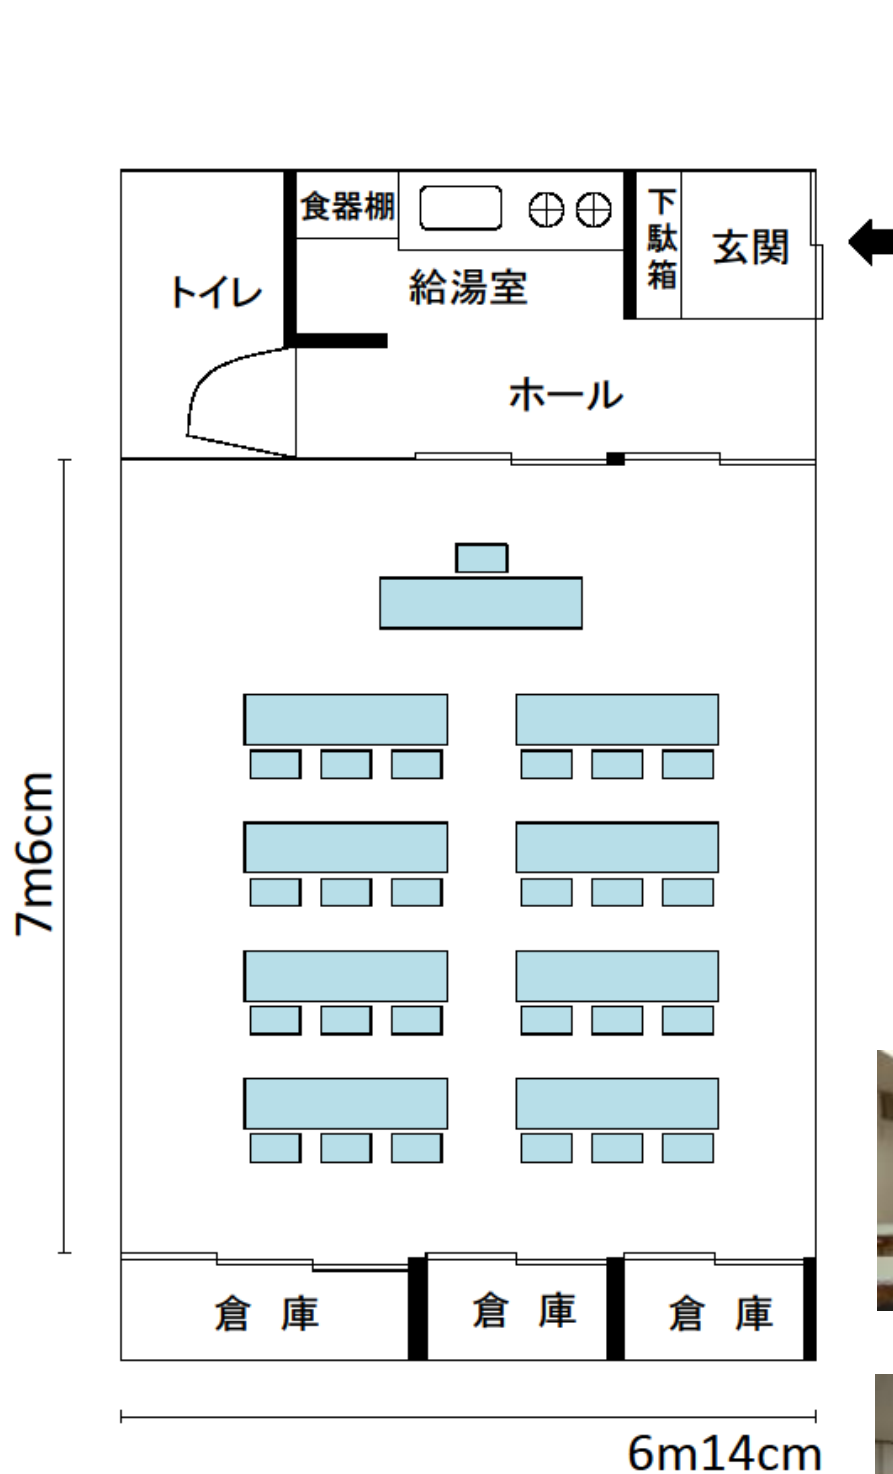

7-7	七軒家集会所	上板橋 2-38-3
		連絡先：常盤台地域センター 03-3559-6560

洋室 43 m <sup>2</sup>	(机・椅子なし 最大定員 40 人)
部屋の短辺・・・6m14cm	／ 部屋の長辺・・・7m6cm

<b>7-7</b>	<b>七軒家集会所</b>	上板橋 2-38-3
		連絡先：常盤台地域センター 03-3559-6560

洋室 43㎡	(机・椅子)
使用例 6人×4列=24人	

机の規格  
 横幅 180cm  
 奥行き 45cm  
 高さ 70cm  
 (3人掛け)

椅子の規格  
 横幅 43cm  
 奥行き 46cm  
 高さ 75cm

7-7	七軒家集会所	上板橋 2-38-3
		連絡先：常盤台地域センター 03-3559-6560

和室 (28 畳)	43 m <sup>2</sup>	(座卓・座布団なし 最大定員 40 人)
部屋の短辺・・・6m8cm / 部屋の長辺・・・7m6cm		

<b>7-7</b>	<b>七軒家集会所</b>	上板橋 2-38-3
		連絡先：常盤台地域センター 03-3559-6560

和室 (28 畳) 43 m <sup>2</sup>	(座卓・座布団)
使用例 8 人 × 4 列 = 32 人	

## 座卓の規格

横幅 120 cm

奥行き 60 cm

高さ 32 cm