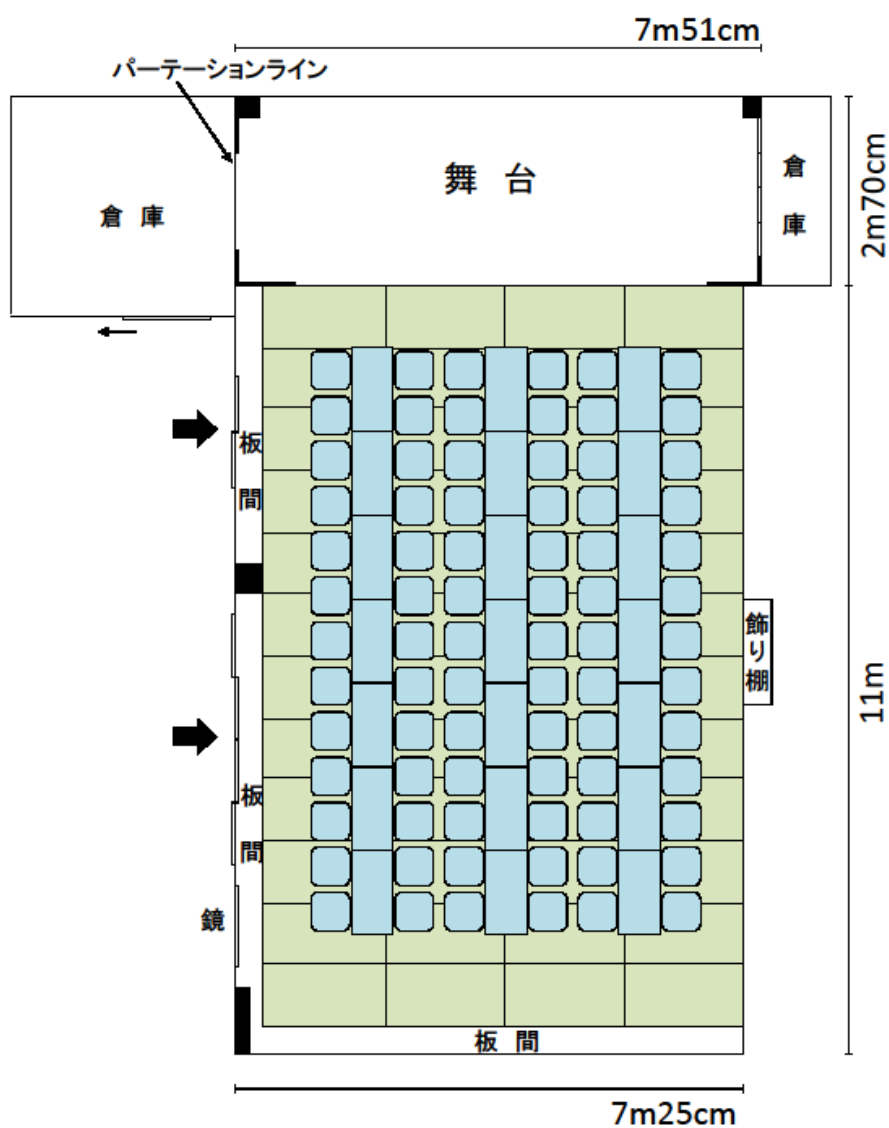

机の規格

横幅 180 cm

奥行き 45 cm

高さ 70 cm

(3人掛け)

椅子の規格

横幅 44 cm

奥行き 43 cm

高さ 75 cm

7-4	南常盤台一丁目集会所	南常盤台 1-16-8
		連絡先：常盤台地域センター 03-3559-6560

和室 (48 畳) 78 m ²	(座卓・座布団なし 最大定員 80 人)
部屋の短辺・・・7m25cm / 部屋の長辺・・・11m	

舞台の規格	
横幅	7m51cm
奥行き	2m70cm
高さ	16cm

7-4	南常盤台一丁目集会所	南常盤台 1-16-8
		連絡先：常盤台地域センター 03-3559-6560

和室 (48 畳) 78 m ²	(座卓・座布団)
使用例 13 人 × 6 列 = 78 人	

座卓の規格

横幅 120 cm

奥行き 60 cm

高さ 31 cm

座布団の規格

53 cm × 56 cm

7-4	南常盤台一丁目集会所	南常盤台 1-16-8
		連絡先：常盤台地域センター 03-3559-6560

和室 (48 畳) 78 m ²	(座布団のみ)
使用例 10人×8列=80人	

座布団の規格
53cm×56cm