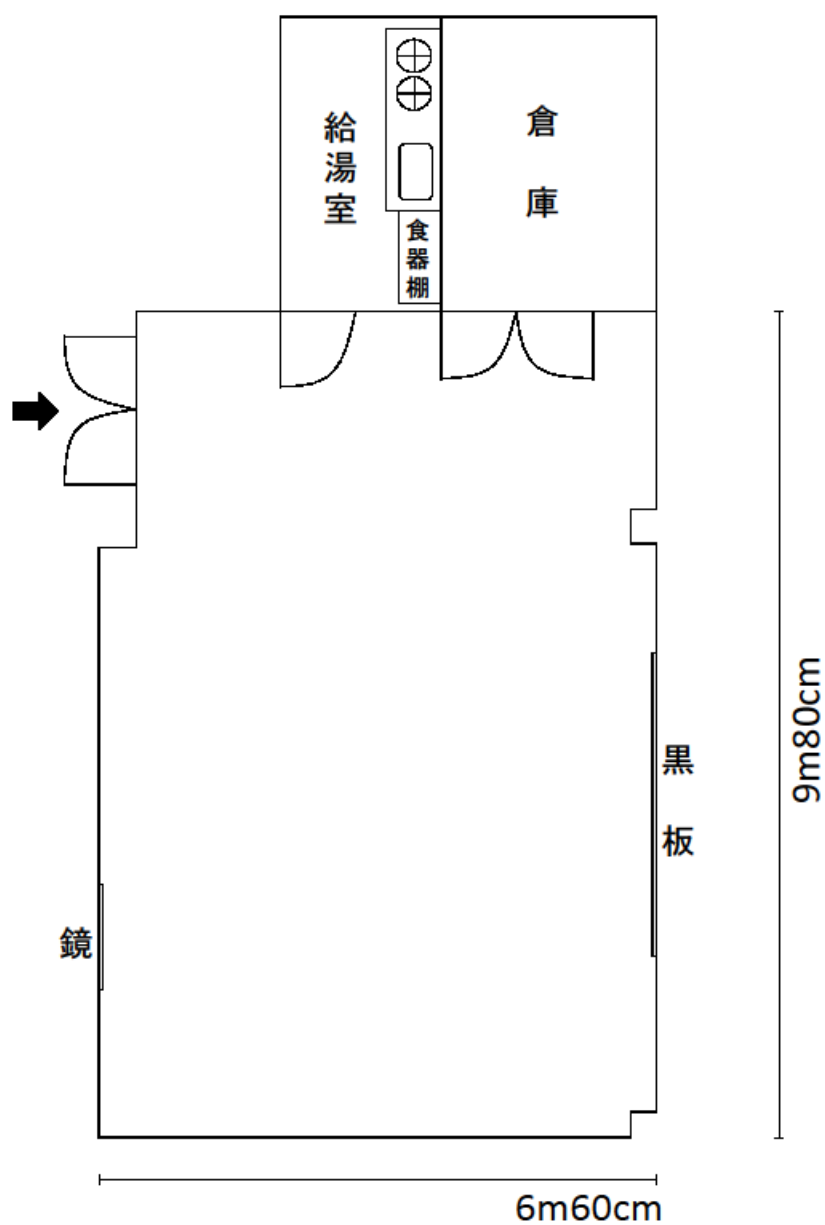

7-4	南常盤台一丁目集会所	南常盤台 1-16-8
		連絡先：常盤台地域センター 03-3559-6560

洋室 65 m ²	(机・椅子なし 最大定員 60人)
部屋の短辺・・・6m60cm / 部屋の長辺・・・9m80cm	

7-4	南常盤台一丁目集会所	南常盤台 1-16-8
		連絡先：常盤台地域センター 03-3559-6560

洋室	65 m ²	(机・椅子)
使用例	12人×3列=36人	

机の規格

横幅 180 cm

奥行き 45 cm

高さ 70 cm

(3人掛け)

椅子の規格

横幅 44 cm

奥行き 43 cm

高さ 75 cm

7-4	南常盤台一丁目集会所	南常盤台 1-16-8
		連絡先：常盤台地域センター 03-3559-6560

和室 (48 畳) 78 m ²	(座卓・座布団なし 最大定員 80 人)
部屋の短辺・・・7m25cm / 部屋の長辺・・・11m	

舞台の規格	
横幅	7m51cm
奥行き	2m70cm
高さ	16cm

7-4	南常盤台一丁目集会所	南常盤台 1-16-8
		連絡先：常盤台地域センター 03-3559-6560

和室 (48 畳) 78 m ²	(座卓・座布団)
使用例 13 人 × 6 列 = 78 人	

座卓の規格

横幅 120 cm

奥行き 60 cm

高さ 31 cm

座布団の規格

53 cm × 56 cm

7-4	南常盤台一丁目集会所	南常盤台 1-16-8
		連絡先：常盤台地域センター 03-3559-6560