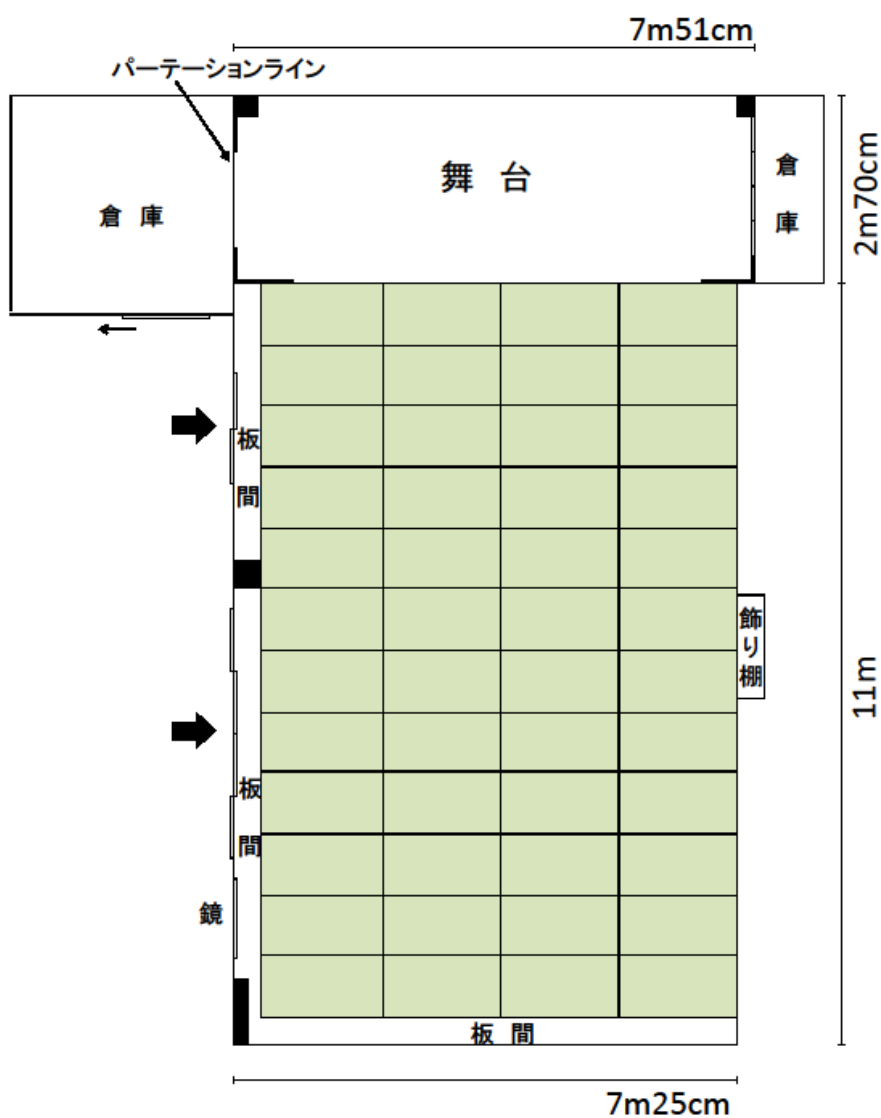

机の規格

横幅 180 cm

奥行き 45 cm

高さ 70 cm

(3人掛け)

椅子の規格

横幅 44 cm

奥行き 43 cm

高さ 75 cm

7-4	南常盤台一丁目集会所	南常盤台 1-16-8
		連絡先：常盤台地域センター 03-3559-6560

和室 (48 畳) 78 m ²	(座卓・座布団なし 最大定員 80 人)
部屋の短辺・・・7m25cm / 部屋の長辺・・・11m	

舞台の規格	
横幅	7m51cm
奥行き	2m70cm
高さ	16cm

7-4	南常盤台一丁目集会所	南常盤台 1-16-8
		連絡先：常盤台地域センター 03-3559-6560

和室 (48 畳) 78 m ²	(座卓・座布団)
使用例 13 人 × 6 列 = 78 人	

座卓の規格

横幅 120 cm

奥行き 60 cm

高さ 31 cm

座布団の規格

53 cm × 56 cm

7-4	南常盤台一丁目集会所	南常盤台 1-16-8
		連絡先：常盤台地域センター 03-3559-6560

和室 (48 畳) 78 m ²	(座布団のみ)
使用例 10人×8列=80人	

座布団の規格
53cm×56cm