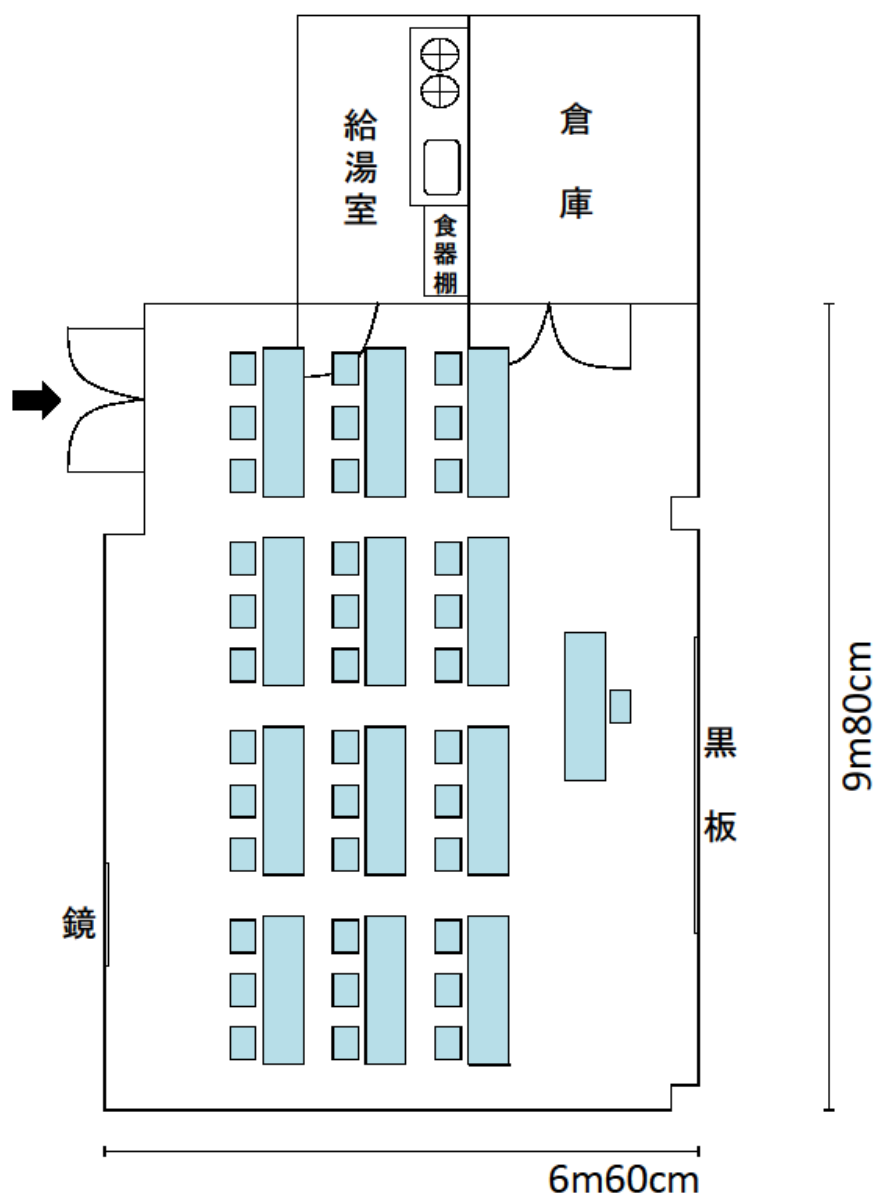

7-4	南常盤台一丁目集会所	南常盤台 1-16-8
		連絡先：常盤台地域センター 03-3559-6560

洋室 65 m ²	(机・椅子なし 最大定員 60人)
部屋の短辺・・・6m60cm / 部屋の長辺・・・9m80cm	

7-4	南常盤台一丁目集会所	南常盤台 1-16-8
		連絡先：常盤台地域センター 03-3559-6560

洋室	65 m ²	(机・椅子)
使用例	12人×3列=36人	

机の規格

横幅 180 cm

奥行き 45 cm

高さ 70 cm

(3人掛け)

椅子の規格

横幅 44 cm

奥行き 43 cm

高さ 75 cm

7-4	南常盤台一丁目集会所	南常盤台 1-16-8
		連絡先：常盤台地域センター 03-3559-6560

和室 (48 畳) 78 m ²	(座卓・座布団なし 最大定員 80 人)
部屋の短辺・・・7m25cm / 部屋の長辺・・・11m	

舞台の規格	
横幅	7m51cm
奥行き	2m70cm
高さ	16cm

7-4	南常盤台一丁目集会所	南常盤台 1-16-8
		連絡先：常盤台地域センター 03-3559-6560

和室 (48 畳) 78 m ²	(座卓・座布団)
使用例 13 人 × 6 列 = 78 人	

座卓の規格

横幅 120 cm

奥行き 60 cm

高さ 31 cm

座布団の規格

53 cm × 56 cm

7-4	南常盤台一丁目集会所	南常盤台 1-16-8
		連絡先：常盤台地域センター 03-3559-6560