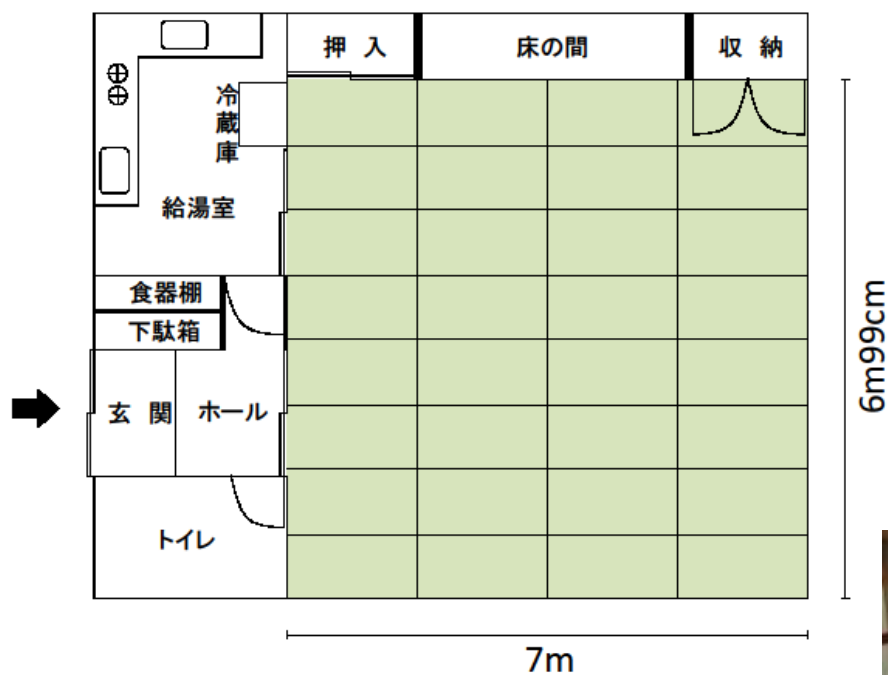

<b>16-1</b>	<b>三園一丁目集会所</b>	三園 1-36-6
		連絡先：成増地域センター 03-5998-6881

和室 (32 畳) 49 m <sup>2</sup>	(座卓・座布団なし 最大定員 50 人)
部屋の短辺・・・6m99cm / 部屋の長辺・・・7m	

<b>16-1</b>	<b>三園一丁目集会所</b>	三園 1-36-6
		連絡先：成増地域センター 03-5998-6881

和室 (32 畳) 49 m <sup>2</sup>	(座卓・座布団)
使用例 8 人 × 6 列 = 48 人	

## 座卓の規格

横幅 120 cm

奥行き 60 cm

高さ 32 cm

## 座布団の規格

56 cm × 54 cm

<b>16-1</b>	<b>三園一丁目集会所</b>	三園 1-36-6
		連絡先：成増地域センター 03-5998-6881

和室 (32 畳) 49 m <sup>2</sup>	(座布団のみ)
使用例 10 人 × 5 列 = 50 人	

座布団の規格  
56 cm × 54 cm