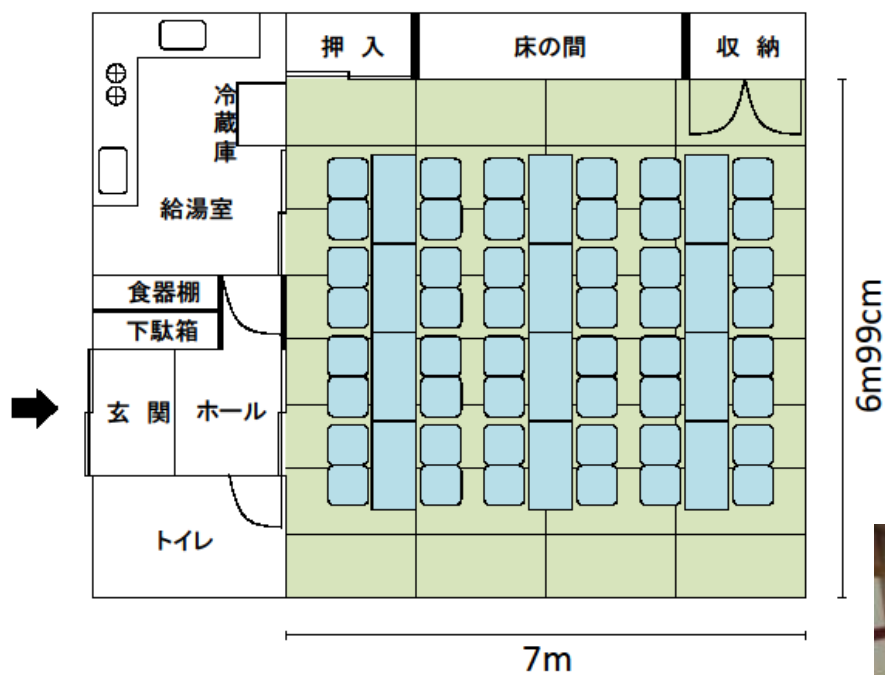

和室 (32 畳) 49 m <sup>2</sup>	(座卓・座布団)
使用例 8 人 × 6 列 = 48 人	

## 座卓の規格

横幅 120 cm

奥行き 60 cm

高さ 32 cm

## 座布団の規格

56 cm × 54 cm

<b>16-1</b>	<b>三園一丁目集会所</b>	三園 1-36-6
		連絡先：成増地域センター 03-5998-6881

和室 (32 畳) 49 m <sup>2</sup>	(座布団のみ)
使用例 10 人 × 5 列 = 50 人	

座布団の規格  
56 cm × 54 cm