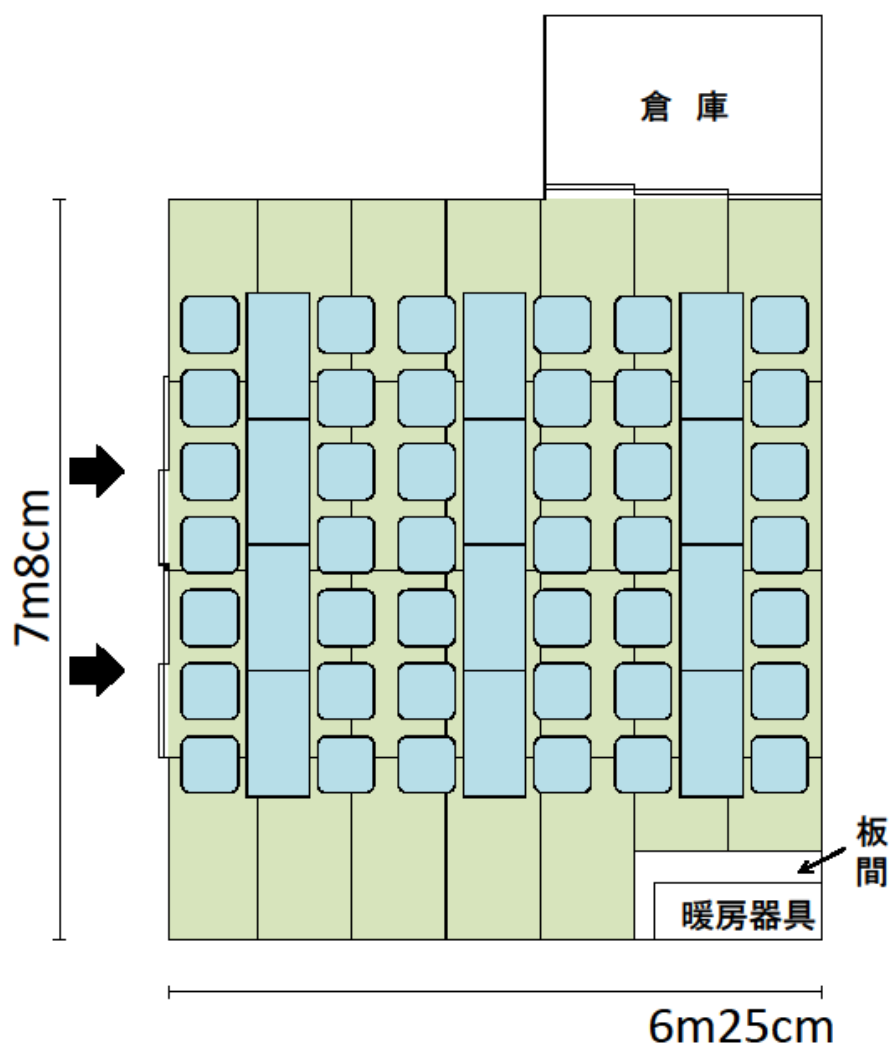

8-1	本蓮沼公園内集会所	蓮沼町 27-10
		連絡先：清水地域センター 03-3969-7564

和室 (28 畳)	44 m ²	(座卓・座布団なし 最大定員 45 人)
部屋の短辺・・・6m25cm / 部屋の長辺・・・7m8cm		

8-1	本蓮沼公園内集会所	蓮沼町 27-10
		連絡先：清水地域センター 03-3969-7564

和室 (28 畳) 44 m ²	(座卓・座布団)
使用例 7人×6列=42人	

座卓の規格

横幅 120 cm

奥行き 60 cm

高さ 33 cm

座布団の規格

55 cm × 54 cm

8-1	本蓮沼公園内集会所	蓮沼町 27-10
		連絡先：清水地域センター 03-3969-7564

和室 (28 畳) 44 m ²	(座布団のみ)
使用例 8人×5列=40人	

座布団の規格
55 cm × 54 cm