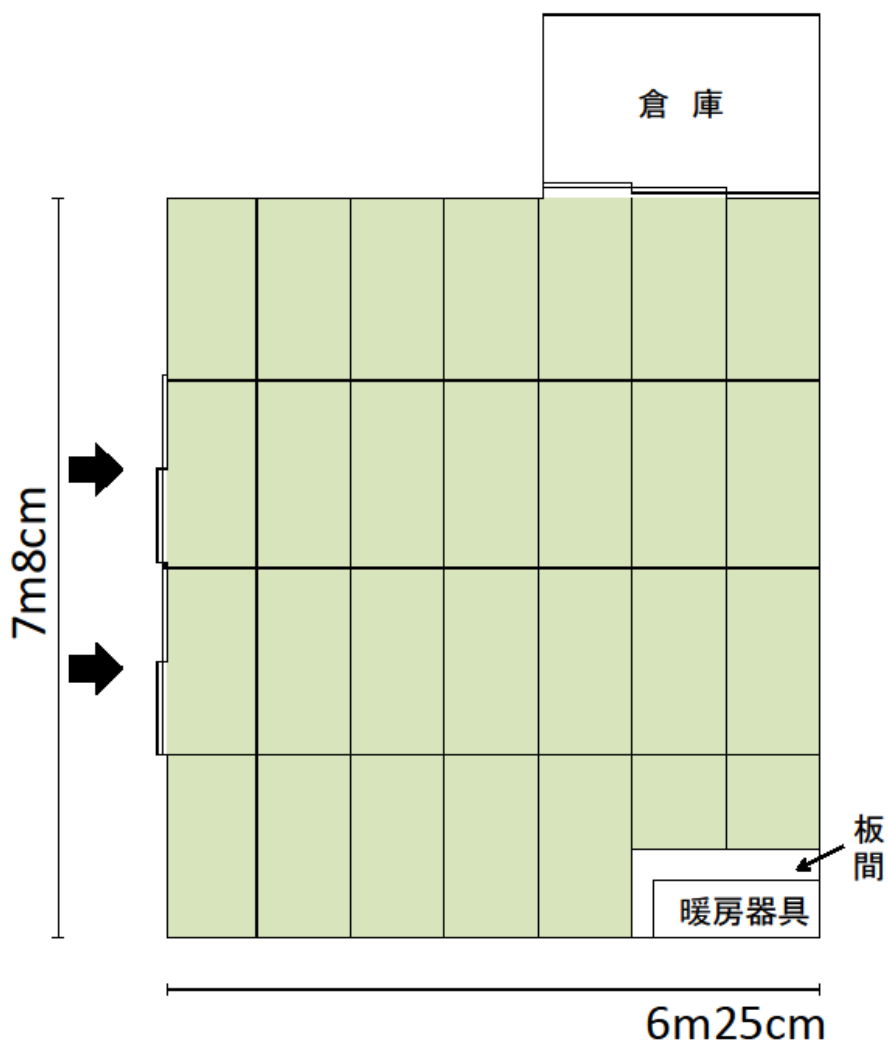

8-1	本蓮沼公園内集会所	蓮沼町 27-10
		連絡先：清水地域センター 03-3969-7564

和室 (28 畳)	44 m ²	(座卓・座布団なし 最大定員 45 人)
部屋の短辺・・・6m25cm / 部屋の長辺・・・7m8cm		

8-1	本蓮沼公園内集会所	蓮沼町 27-10
		連絡先：清水地域センター 03-3969-7564

和室 (28 畳) 44 m ²	(座卓・座布団)
使用例 7人×6列=42人	

座卓の規格

横幅 120 cm

奥行き 60 cm

高さ 33 cm

座布団の規格

55 cm × 54 cm

8-1	本蓮沼公園内集会所	蓮沼町 27-10
		連絡先：清水地域センター 03-3969-7564

和室 (28 畳) 44 m ²	(座布団のみ)
使用例 8人×5列=40人	

座布団の規格
55 cm × 54 cm