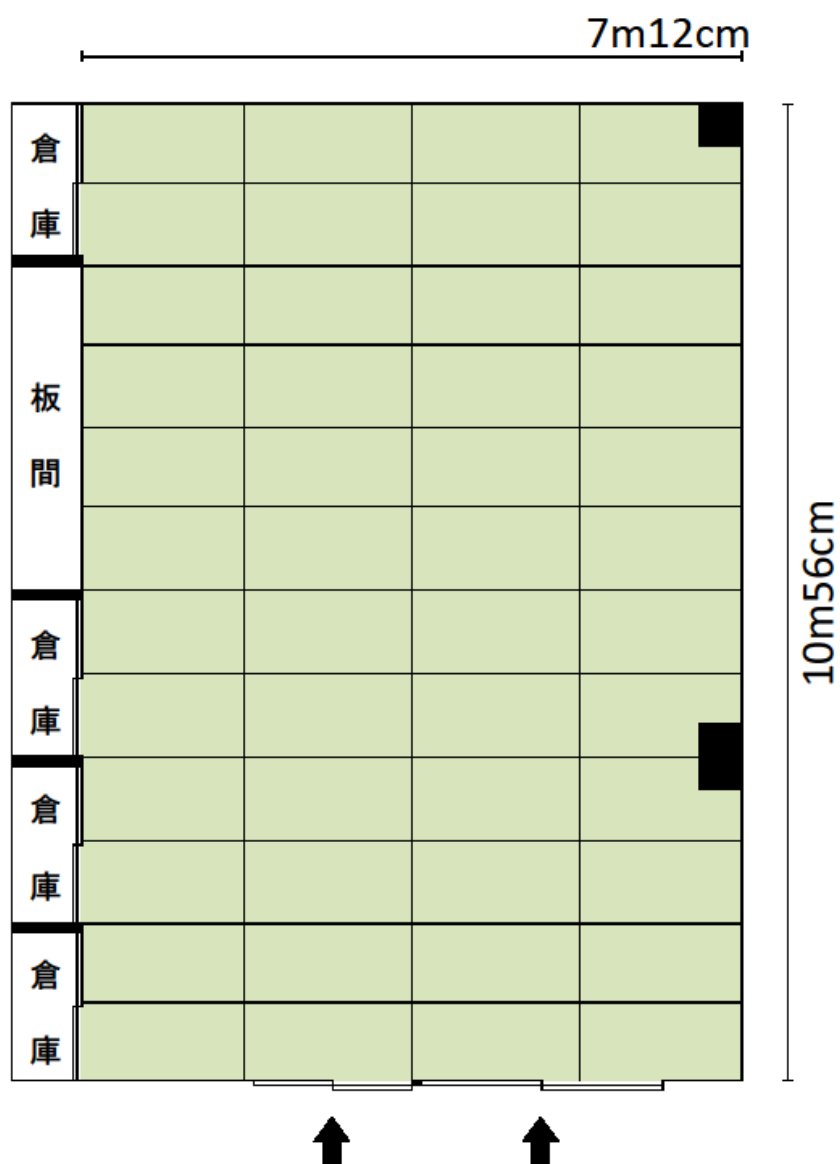

13-1	富士見台集会所	前野町 1-8-1
		連絡先：前野地域センター 03-3969-0307

和室 (48 畳)	75 m ²	(座卓・座布団なし 最大定員 80 人)
部屋の短辺・・・7m12cm / 部屋の長辺・・・10m56cm		

13-1	富士見台集会所	前野町 1-8-1
		連絡先：前野地域センター 03-3969-0307

和室 (48 畳) 75 m ²	(座卓・座布団)
使用例 12 人 × 4 列 = 48 人	

座卓の規格

横幅 120 cm

奥行き 60 cm

高さ 34 cm

座布団の規格

56 cm × 52 cm

13-1	富士見台集会所	前野町 1-8-1
		連絡先：前野地域センター 03-3969-0307

和室 (48 畳) 75 m ²	(座布団なし)
使用例 8人×10列=80人	

座布団の規格
56cm×52cm