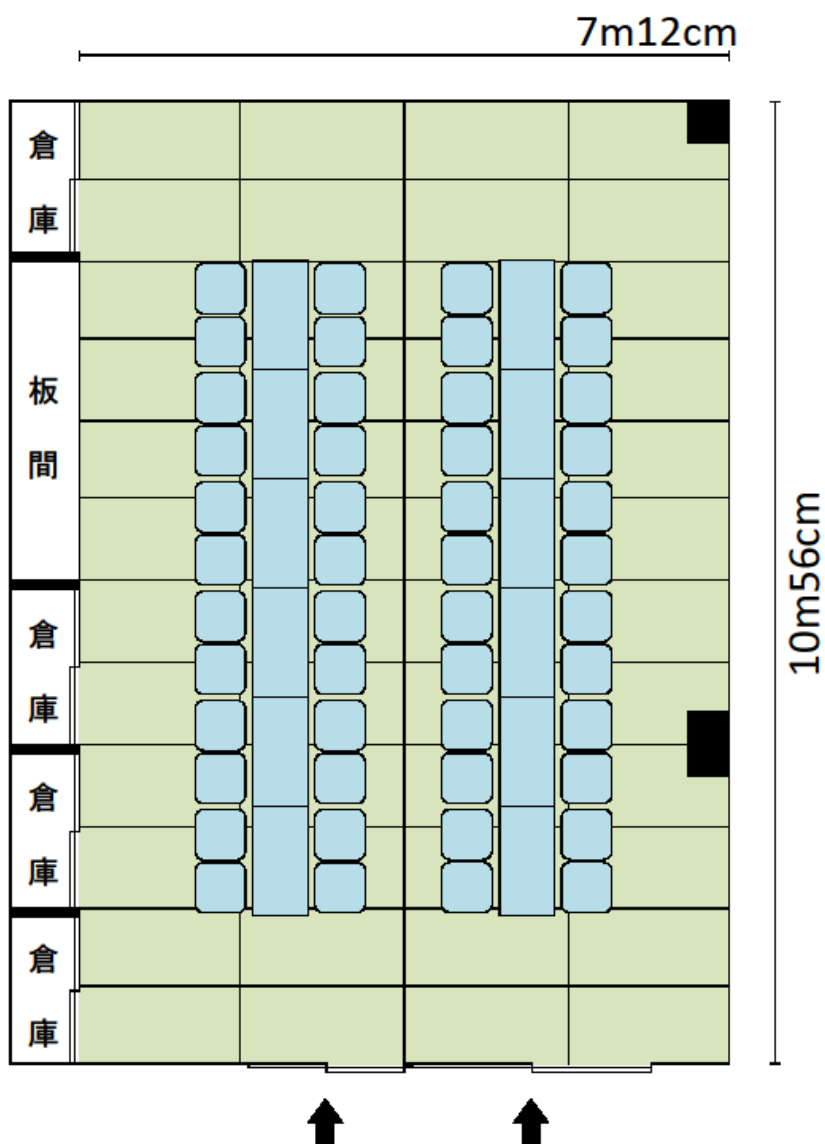

13-1	富士見台集会所	前野町 1-8-1
		連絡先：前野地域センター 03-3969-0307

和室 (48 畳)	75 m ²	(座卓・座布団なし 最大定員 80 人)
部屋の短辺・・・7m12cm / 部屋の長辺・・・10m56cm		

13-1	富士見台集会所	前野町 1-8-1
		連絡先：前野地域センター 03-3969-0307

和室 (48 畳) 75 m ²	(座卓・座布団)
使用例 12 人 × 4 列 = 48 人	

座卓の規格

横幅 120 cm

奥行き 60 cm

高さ 34 cm

座布団の規格

56 cm × 52 cm

13-1	富士見台集会所	前野町 1-8-1
		連絡先：前野地域センター 03-3969-0307

和室 (48 畳) 75 m ²	(座布団なし)
使用例 8人×10列=80人	

座布団の規格
56cm×52cm