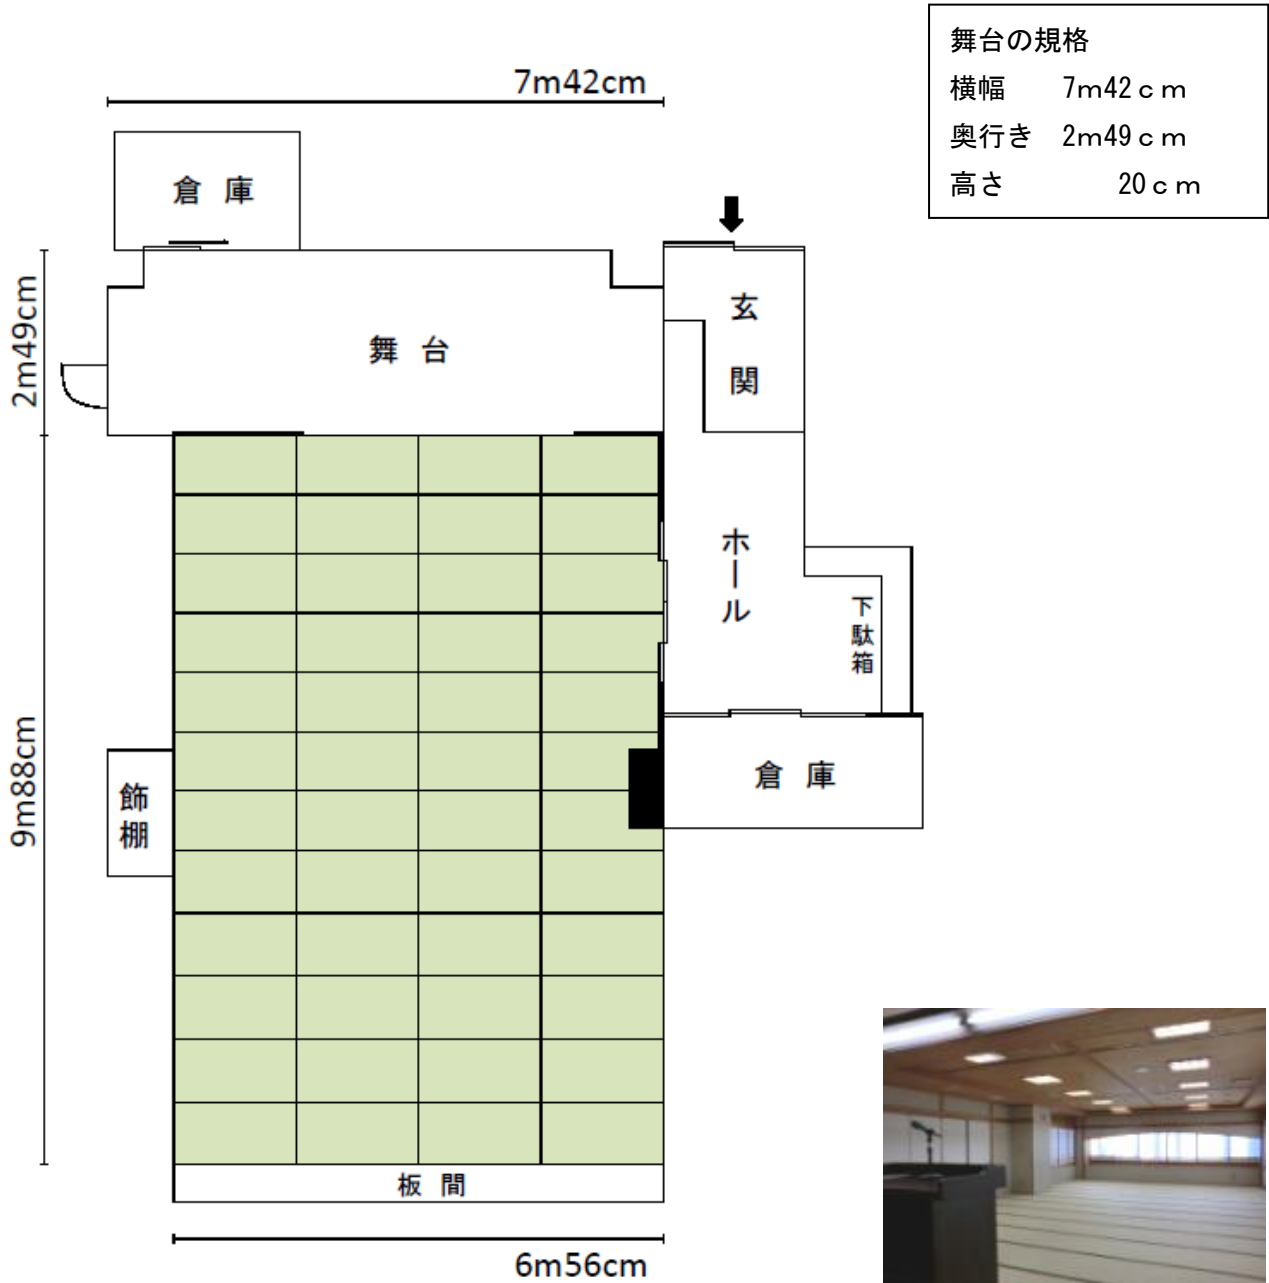

6	大谷口地域センター	大谷口 2-12-5
		03-3959-4130

和室A (48 畳) 65 m ²	(座卓・座布団なし 最大定員 80 人)
部屋の短辺・・・6m56cm / 部屋の長辺・・・9m88cm	

6	大谷口地域センター	大谷口 2-12-5
		03-3959-4130

和室 A (48 畳) 65 m ²	(座卓・座布団)
使用例 12 人 × 4 列 = 48 人	

座卓の規格
 横幅 120cm
 奥行き 60cm
 高さ 33cm

座布団の規格
 56cm × 53cm

<h1 style="margin: 0;">6</h1>	<h2 style="margin: 0;">大谷口地域センター</h2>	大谷口地域 2-12-5
		03-3959-4130

和室A (48 畳) 65 m ²	(座布団のみ)
使用例 8人×9列=72人	

座布団の規格
56cm×53cm

6	大谷口地域センター	大谷口 2-12-5
		03-3959-4130

洋室 A	83 m ²	(机・椅子なし 最大定員 100 人)
部屋の短辺・・・6m79cm / 部屋の長辺・・・13m73cm		

6	大谷口地域センター	大谷口 2-12-5
		03-3959-4130

洋室 A	83 m ²	(机・椅子)
使用例	6人×10列=60人	

机の規格	
横幅	180cm
奥行き	48cm
高さ	70cm
(3人掛け)	

椅子の規格	
横幅	46cm
奥行き	51cm
高さ	78cm

椅子の規格	
横幅	46 cm
奥行き	51 cm
高さ	78 cm