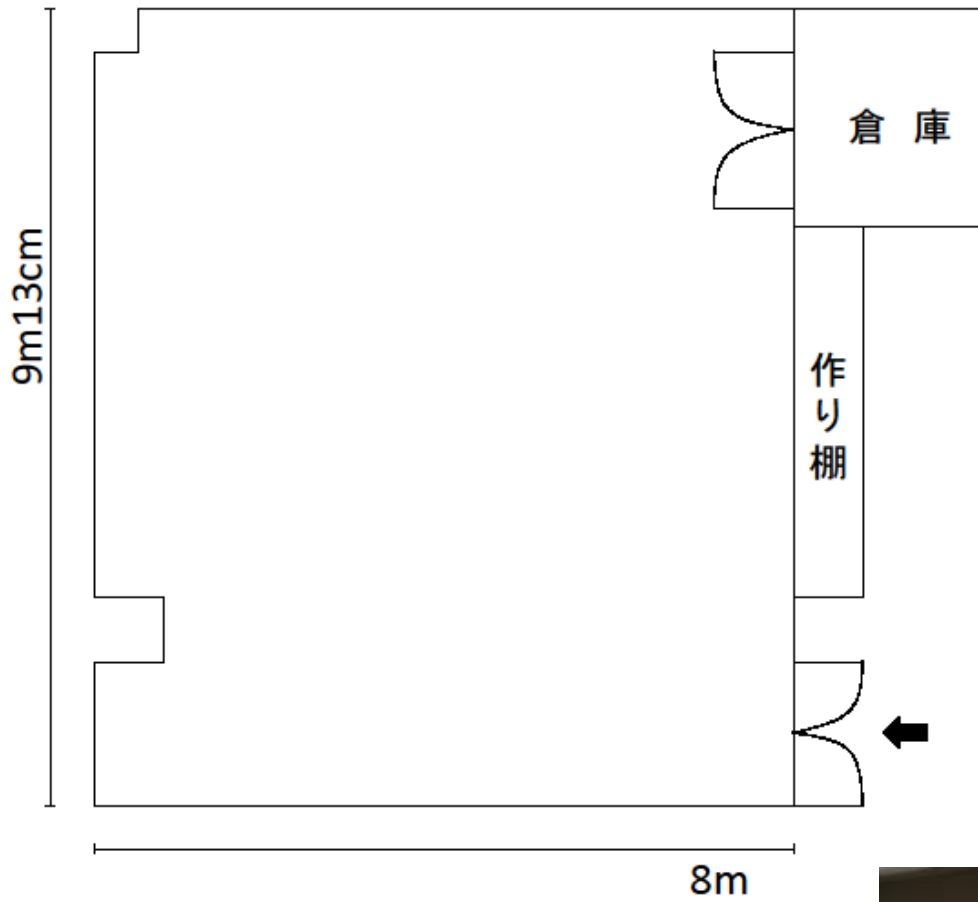

座布団の規格
 56cm × 53cm

<h1 style="margin: 0;">6</h1>	<h2 style="margin: 0;">大谷口地域センター</h2>	大谷口地域 2-12-5
		03-3959-4130

和室A (48 畳) 65 m ²	(座布団のみ)
使用例 8人×9列=72人	

座布団の規格
56cm×53cm

6	大谷口地域センター	大谷口 2-12-5
		03-3959-4130

洋室 A	83 m ²	(机・椅子なし 最大定員 100 人)
部屋の短辺・・・6m79cm / 部屋の長辺・・・13m73cm		

6	大谷口地域センター	大谷口 2-12-5
		03-3959-4130

洋室 A	83 m ²	(机・椅子)
使用例	6人×10列=60人	

机の規格	
横幅	180cm
奥行き	48cm
高さ	70cm
(3人掛け)	

椅子の規格	
横幅	46cm
奥行き	51cm
高さ	78cm

6	大谷口地域センター	大谷口 2-12-5
		03-3959-4130

洋室B	66 m ²	(机・椅子なし 最大定員 70人)
部屋の短辺・・・8m / 部屋の長辺・・・9m13cm		

6	大谷口地域センター	大谷口 2-12-5
		03-3959-4130

洋室B	66 m ²	(机・椅子)
使用例	6人×5列=30人	

机の規格	
横幅	150 cm
奥行き	45 cm
高さ	70 cm
(3人掛け)	

椅子の規格	
横幅	46 cm
奥行き	51 cm
高さ	78 cm