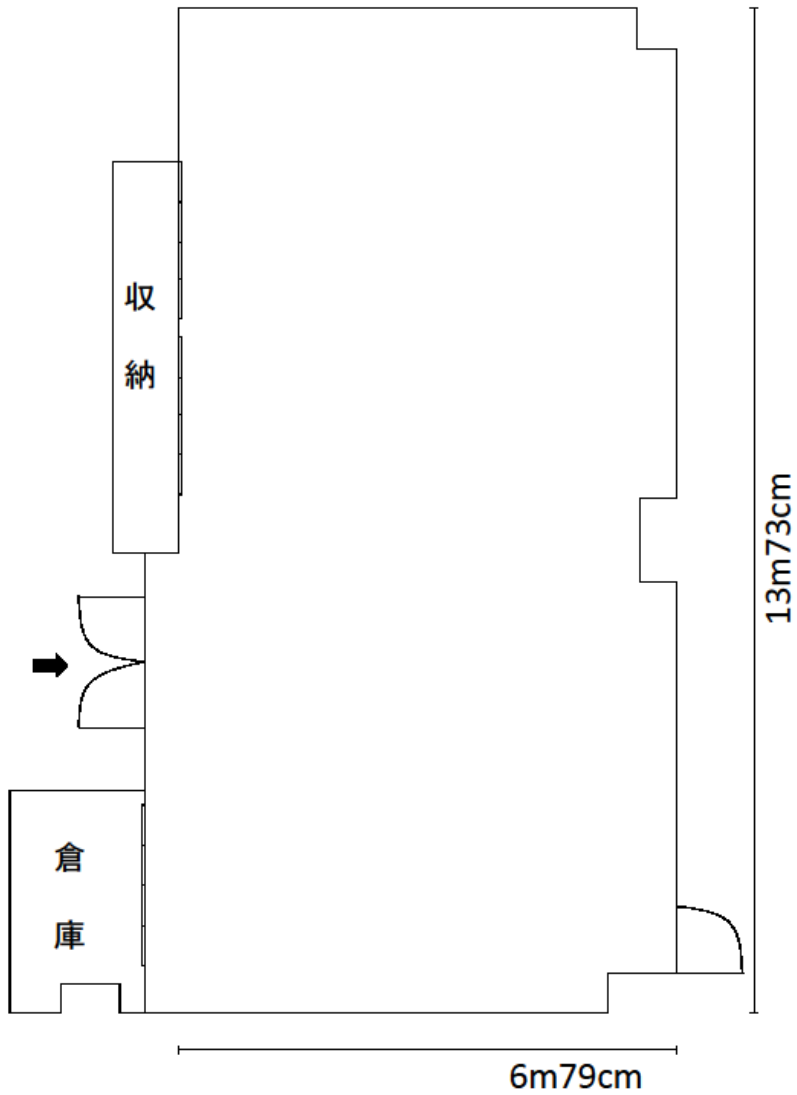

座布団の規格
 56cm × 53cm

<h1 style="margin: 0;">6</h1>	<h2 style="margin: 0;">大谷口地域センター</h2>	大谷口地域 2-12-5
		03-3959-4130

和室A (48 畳) 65 m ²	(座布団のみ)
使用例 8人×9列=72人	

座布団の規格
56cm×53cm

6	大谷口地域センター	大谷口 2-12-5
		03-3959-4130

洋室 A	83 m ²	(机・椅子なし 最大定員 100 人)
部屋の短辺・・・6m79cm / 部屋の長辺・・・13m73cm		

6	大谷口地域センター	大谷口 2-12-5
		03-3959-4130

洋室 A	83 m ²	(机・椅子)
使用例	6人×10列=60人	

机の規格	
横幅	180cm
奥行き	48cm
高さ	70cm
(3人掛け)	

椅子の規格	
横幅	46cm
奥行き	51cm
高さ	78cm

6	大谷口地域センター	大谷口 2-12-5
		03-3959-4130

洋室B	66 m ²	(机・椅子なし 最大定員 70人)
部屋の短辺・・・8m / 部屋の長辺・・・9m13cm		

6	大谷口地域センター	大谷口 2-12-5
		03-3959-4130

洋室B	66 m ²	(机・椅子)
使用例	6人×5列=30人	

机の規格	
横幅	150 cm
奥行き	45 cm
高さ	70 cm
(3人掛け)	

椅子の規格	
横幅	46 cm
奥行き	51 cm
高さ	78 cm