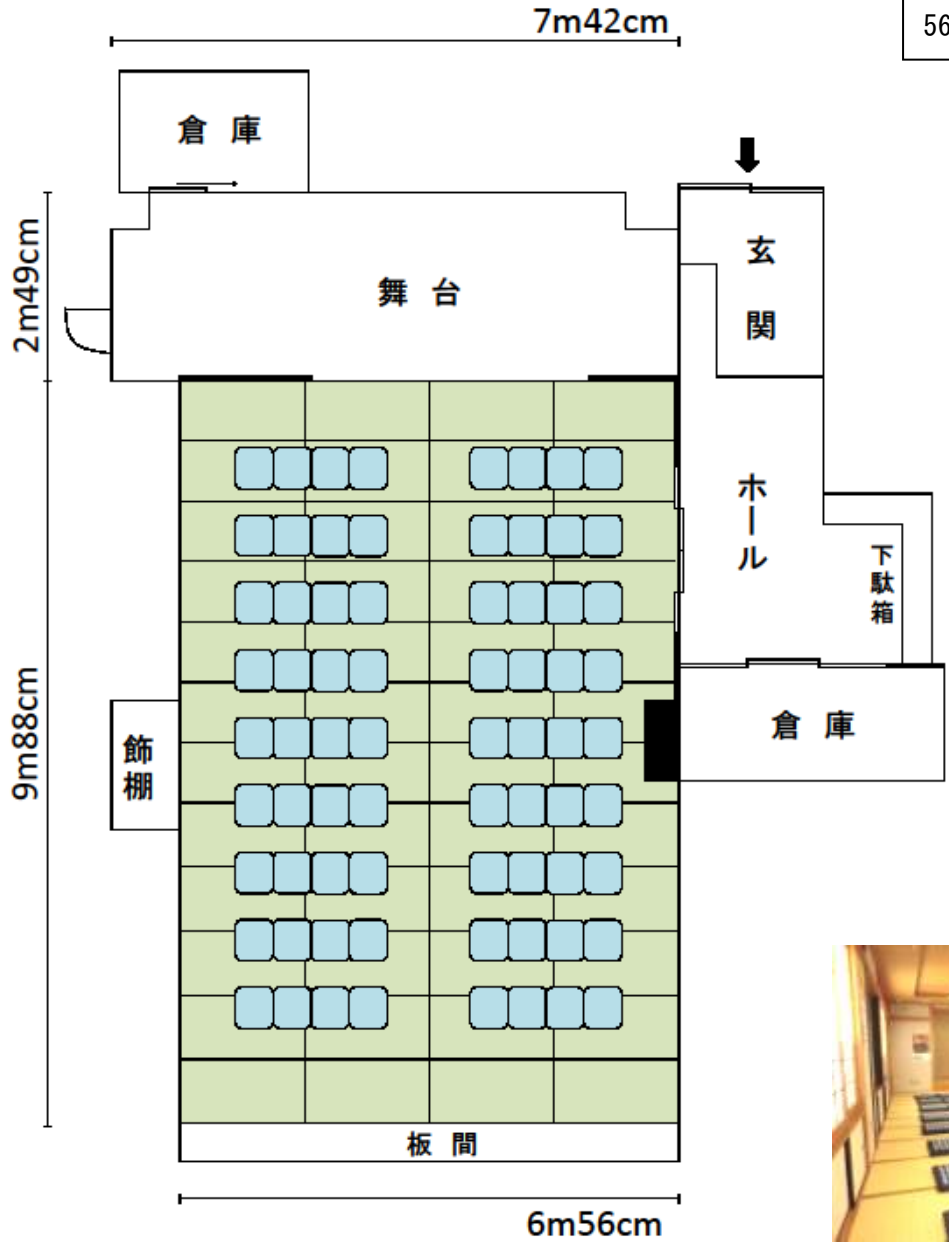

6	大谷口地域センター	大谷口 2-12-5
		03-3959-4130

和室A (48 畳) 65 m ²	(座卓・座布団なし 最大定員 80 人)
部屋の短辺・・・6m56cm / 部屋の長辺・・・9m88cm	

6	大谷口地域センター	大谷口 2-12-5
		03-3959-4130

和室 A (48 畳) 65 m ²	(座卓・座布団)
使用例 12 人 × 4 列 = 48 人	

座卓の規格
 横幅 120cm
 奥行き 60cm
 高さ 33cm

座布団の規格
 56cm × 53cm

<h1 style="margin: 0;">6</h1>	<h2 style="margin: 0;">大谷口地域センター</h2>	大谷口地域 2-12-5
		03-3959-4130

和室A (48 畳) 65 m ²	(座布団のみ)
使用例 8人×9列=72人	

座布団の規格
56cm×53cm

6	大谷口地域センター	大谷口 2-12-5
		03-3959-4130

洋室 A	83 m ²	(机・椅子なし 最大定員 100 人)
部屋の短辺・・・6m79cm / 部屋の長辺・・・13m73cm		

6	大谷口地域センター	大谷口 2-12-5
		03-3959-4130

洋室 A	83 m ²	(机・椅子)
使用例	6人×10列=60人	

机の規格	
横幅	180cm
奥行き	48cm
高さ	70cm
(3人掛け)	

椅子の規格	
横幅	46cm
奥行き	51cm
高さ	78cm

椅子の規格	
横幅	46 cm
奥行き	51 cm
高さ	78 cm