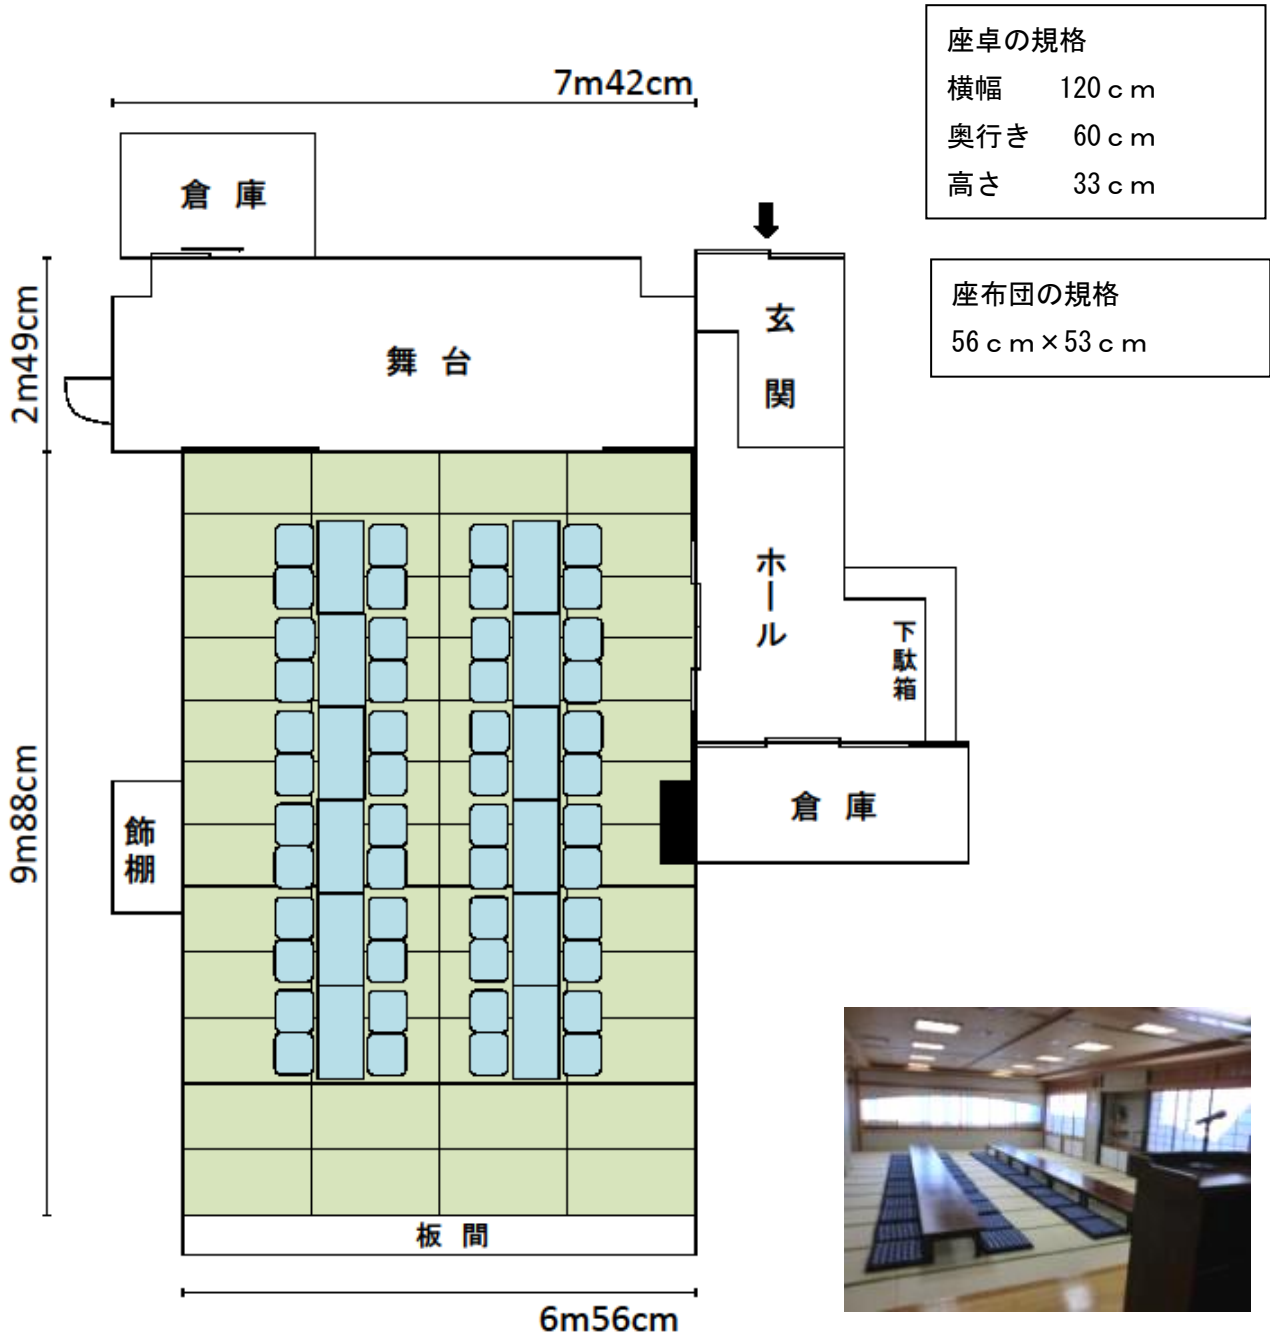

6	大谷口地域センター	大谷口 2-12-5
		03-3959-4130

和室A (48 畳) 65 m ²	(座卓・座布団なし 最大定員 80 人)
部屋の短辺・・・6m56cm / 部屋の長辺・・・9m88cm	

6	大谷口地域センター	大谷口 2-12-5
		03-3959-4130

和室 A (48 畳) 65 m ²	(座卓・座布団)
使用例 12 人 × 4 列 = 48 人	

座卓の規格
 横幅 120cm
 奥行き 60cm
 高さ 33cm

座布団の規格
 56cm × 53cm

<h1 style="margin: 0;">6</h1>	<h2 style="margin: 0;">大谷口地域センター</h2>	大谷口地域 2-12-5
		03-3959-4130

和室A (48 畳) 65 m ²	(座布団のみ)
使用例 8人×9列=72人	

座布団の規格
56cm×53cm

6	大谷口地域センター	大谷口 2-12-5
		03-3959-4130

洋室 A	83 m ²	(机・椅子なし 最大定員 100 人)
部屋の短辺・・・6m79cm / 部屋の長辺・・・13m73cm		

6	大谷口地域センター	大谷口 2-12-5
		03-3959-4130

洋室 A	83 m ²	(机・椅子)
使用例	6人×10列=60人	

机の規格	
横幅	180cm
奥行き	48cm
高さ	70cm
(3人掛け)	

椅子の規格	
横幅	46cm
奥行き	51cm
高さ	78cm

椅子の規格	
横幅	46 cm
奥行き	51 cm
高さ	78 cm