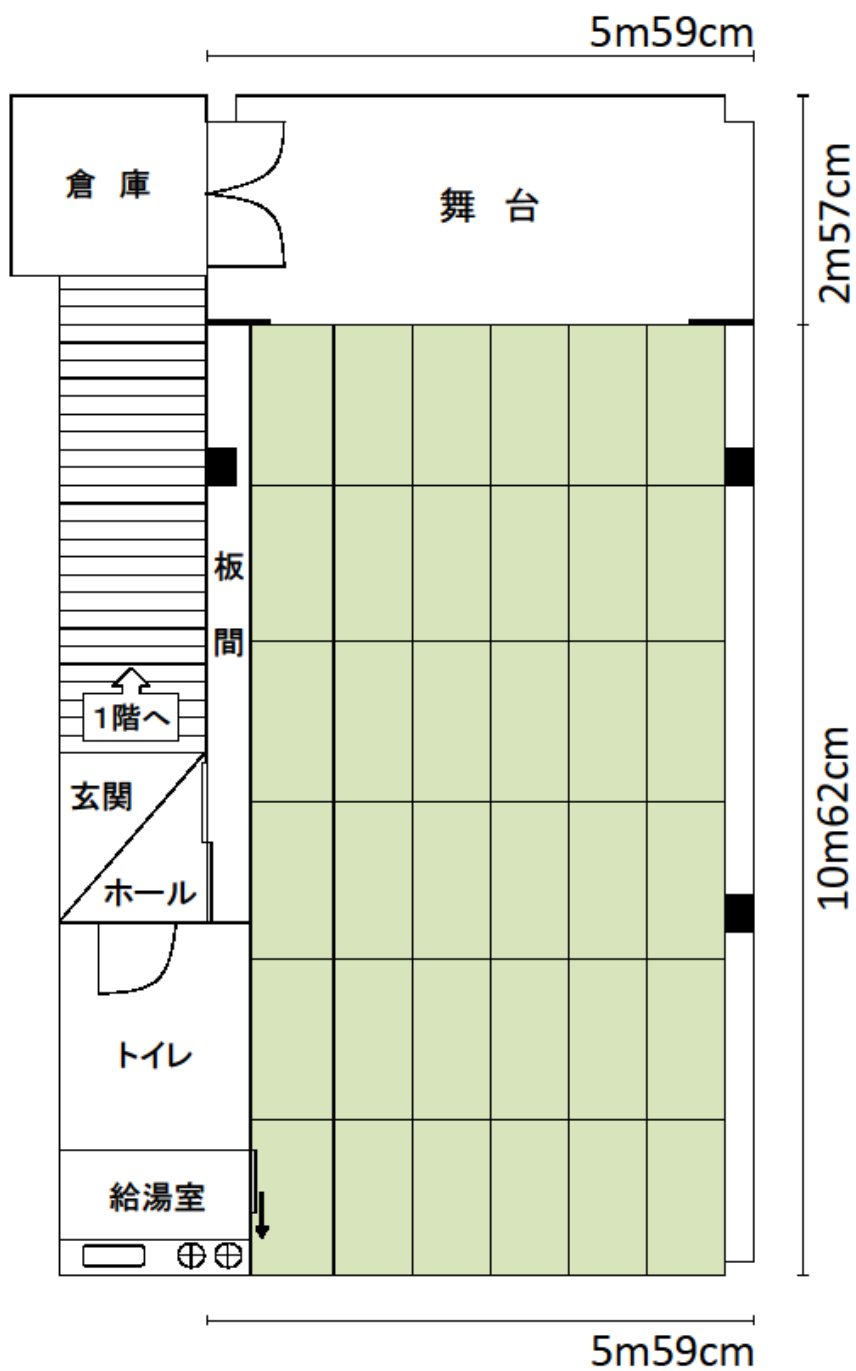

10-7	西徳第二公園内集会所	西台 3-42-1
		連絡先：中台地域センター 03-3932-9990

洋室 26 m ²	(机・椅子なし 最大定員 25 人)
部屋の短辺・・・4m63cm / 部屋の長辺・・・5m74cm	

10-7	西徳第二公園内集会所	西台 3-42-1
		連絡先：中台地域センター 03-3932-9990

洋室 26㎡	(机・椅子)
使用例 会議形式 12人	

机の規格

横幅 180cm

奥行き 45cm

高さ 70cm

(3人掛け)

椅子の規格

横幅 50cm

奥行き 50cm

高さ 75cm

10-7	西徳第二公園内集会所	西台 3-42-1
		連絡先：中台地域センター 03-3932-9990

和室 (36 畳)	59 m ²	(座卓・座布団なし 最大定員 60 人)
部屋の短辺・・・5m59cm / 部屋の長辺・・・10m62cm		

舞台の規格

横幅 5m59cm

奥行き 2m57cm

高さ 10cm

<h1 style="margin: 0;">10-7</h1>	<h2 style="margin: 0;">西徳第二公園内集会所</h2>	西台 3-42-1
		連絡先：中台地域センター 03-3932-9990

和室 (36 畳) 59 m ²	(座卓・座布団)
使用例 8人×4列=32人	

座卓の規格	
横幅	120cm
奥行き	60cm
高さ	34cm

座布団の規格	
54cm×55cm	

<h1 style="margin: 0;">10-7</h1>	<h2 style="margin: 0;">西徳第二公園内集会所</h2>	西台 3-42-1
		連絡先：中台地域センター 03-3932-9990

和室 (36 畳) 59 m ²	(座布団のみ)
使用例 6人×5列=30人	