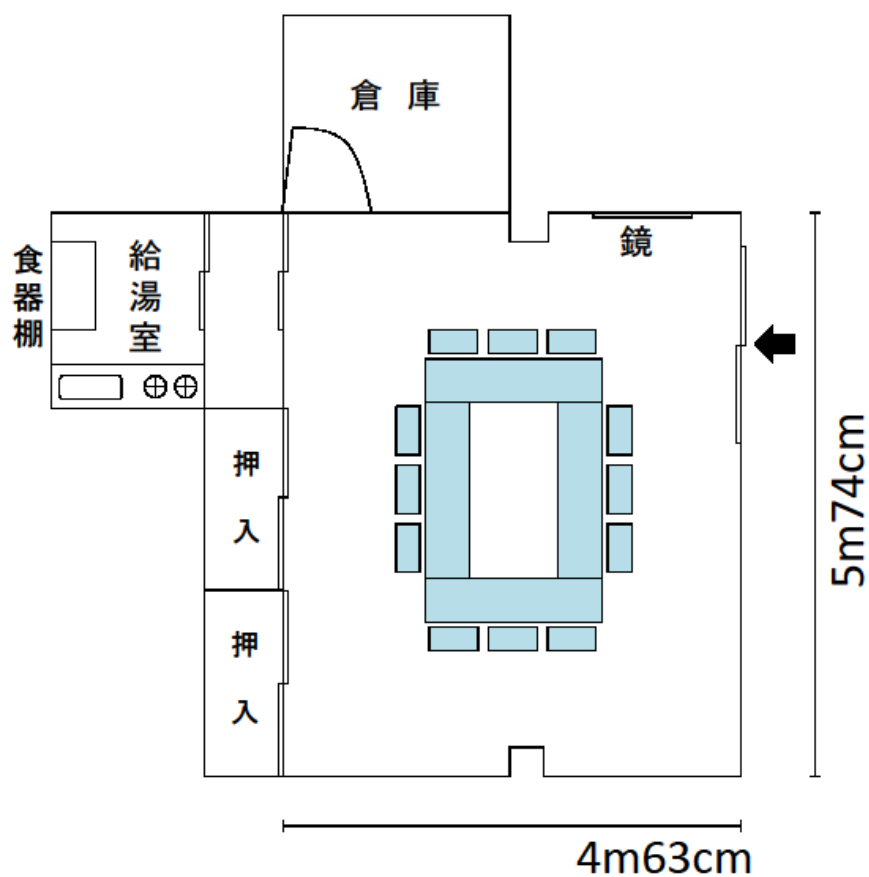

奥行き 45cm

高さ 70cm

(3人掛け)

椅子の規格

横幅 50cm

奥行き 50cm

高さ 75cm

10-7	西徳第二公園内集会所	西台 3-42-1
		連絡先：中台地域センター 03-3932-9990

和室 (36 畳)	59 m ²	(座卓・座布団なし 最大定員 60 人)
部屋の短辺・・・5m59cm / 部屋の長辺・・・10m62cm		

舞台の規格

横幅 5m59cm

奥行き 2m57cm

高さ 10cm

<h1 style="margin: 0;">10-7</h1>	<h2 style="margin: 0;">西徳第二公園内集会所</h2>	西台 3-42-1
		連絡先：中台地域センター 03-3932-9990

和室 (36 畳) 59 m ²	(座卓・座布団)
使用例 8人×4列=32人	

座卓の規格	
横幅	120cm
奥行き	60cm
高さ	34cm

座布団の規格	
54cm×55cm	

<h1 style="margin: 0;">10-7</h1>	<h2 style="margin: 0;">西徳第二公園内集会所</h2>	西台 3-42-1
		連絡先：中台地域センター 03-3932-9990

和室 (36 畳) 59 m ²	(座布団のみ)
使用例 6人×5列=30人	

座布団の規格
54cm × 55cm