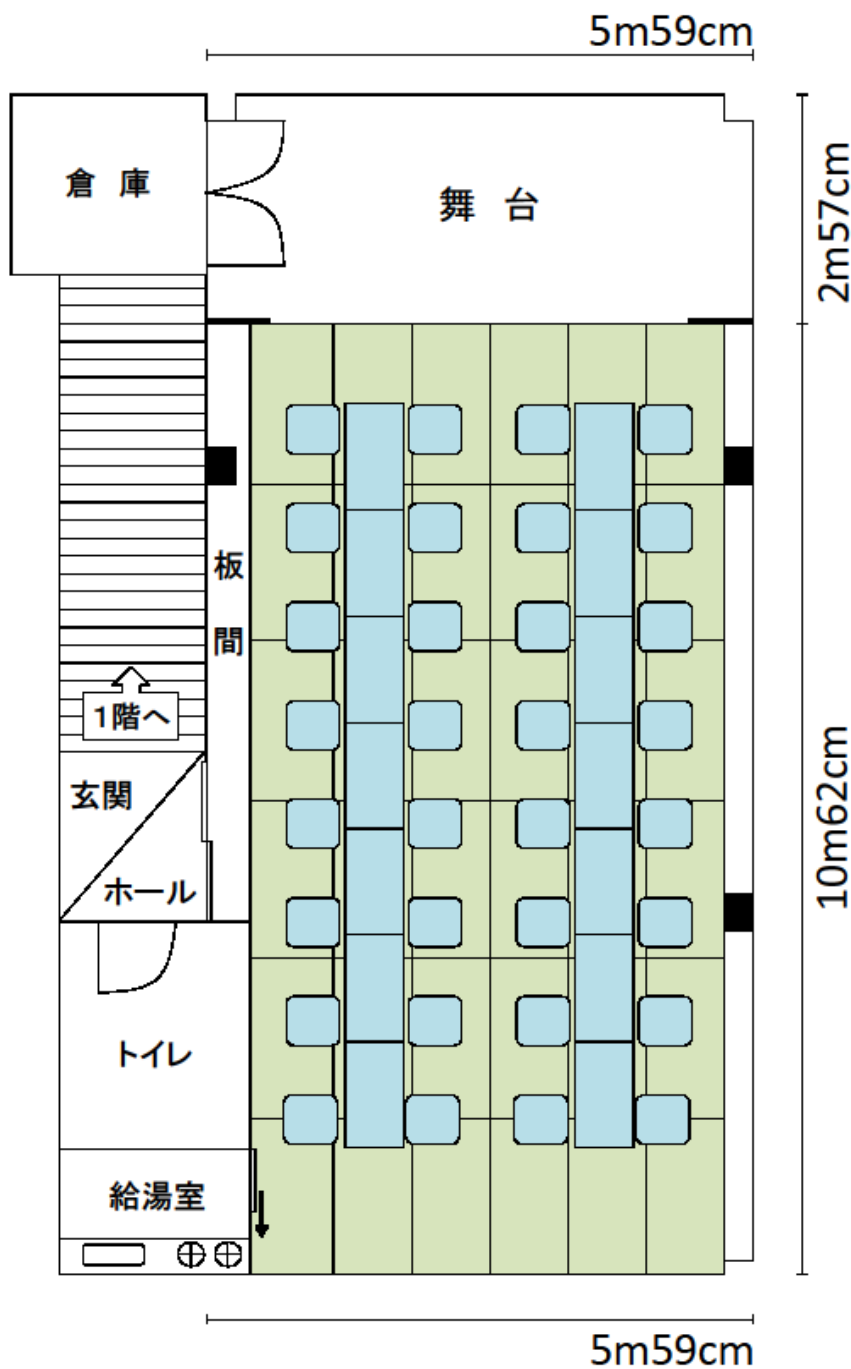

奥行き 45cm

高さ 70cm

(3人掛け)

椅子の規格

横幅 50cm

奥行き 50cm

高さ 75cm

10-7	西徳第二公園内集会所	西台 3-42-1
		連絡先：中台地域センター 03-3932-9990

和室 (36 畳)	59 m ²	(座卓・座布団なし 最大定員 60 人)
部屋の短辺・・・5m59cm / 部屋の長辺・・・10m62cm		

舞台の規格

横幅 5m59cm

奥行き 2m57cm

高さ 10cm

<h1 style="margin: 0;">10-7</h1>	<h2 style="margin: 0;">西徳第二公園内集会所</h2>	西台 3-42-1
		連絡先：中台地域センター 03-3932-9990

和室 (36 畳) 59 m ²	(座卓・座布団)
使用例 8人×4列=32人	

座卓の規格	
横幅	120cm
奥行き	60cm
高さ	34cm

座布団の規格	
54cm×55cm	

<h1 style="margin: 0;">10-7</h1>	<h2 style="margin: 0;">西徳第二公園内集会所</h2>	西台 3-42-1
		連絡先：中台地域センター 03-3932-9990

和室 (36 畳) 59 m ²	(座布団のみ)
使用例 6人×5列=30人	

座布団の規格
54cm × 55cm