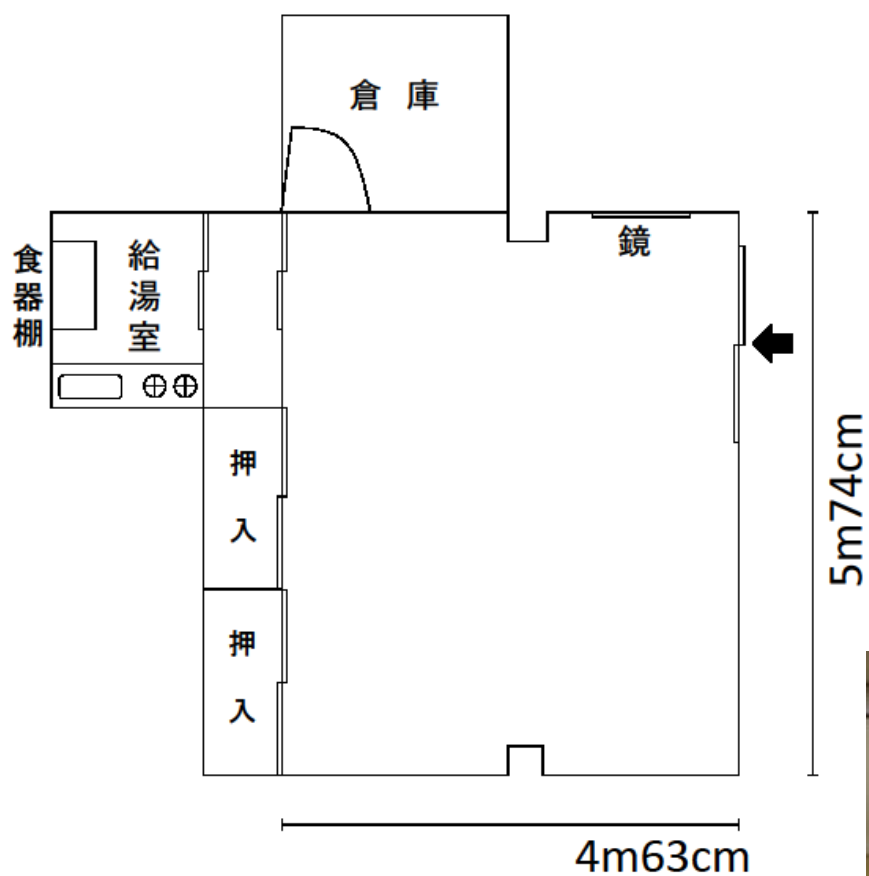

10-7	西徳第二公園内集会所	西台 3-42-1
		連絡先：中台地域センター 03-3932-9990

洋室 26 m ²	(机・椅子なし 最大定員 25 人)
部屋の短辺・・・4m63cm / 部屋の長辺・・・5m74cm	

10-7	西徳第二公園内集会所	西台 3-42-1
		連絡先：中台地域センター 03-3932-9990

洋室 26㎡	(机・椅子)
使用例 会議形式 12人	

机の規格

横幅 180cm

奥行き 45cm

高さ 70cm

(3人掛け)

椅子の規格

横幅 50cm

奥行き 50cm

高さ 75cm

10-7	西徳第二公園内集会所	西台 3-42-1
		連絡先：中台地域センター 03-3932-9990

和室 (36 畳)	59 m ²	(座卓・座布団なし 最大定員 60 人)
部屋の短辺・・・5m59cm / 部屋の長辺・・・10m62cm		

舞台の規格

横幅 5m59cm

奥行き 2m57cm

高さ 10cm

<h1 style="margin: 0;">10-7</h1>	<h2 style="margin: 0;">西徳第二公園内集会所</h2>	西台 3-42-1
		連絡先：中台地域センター 03-3932-9990

和室 (36 畳) 59 m ²	(座卓・座布団)
使用例 8人×4列=32人	

座卓の規格	
横幅	120cm
奥行き	60cm
高さ	34cm

座布団の規格	
54cm×55cm	

<h1 style="margin: 0;">10-7</h1>	<h2 style="margin: 0;">西徳第二公園内集会所</h2>	西台 3-42-1
		連絡先：中台地域センター 03-3932-9990

和室 (36 畳) 59 m ²	(座布団のみ)
使用例 6人×5列=30人	