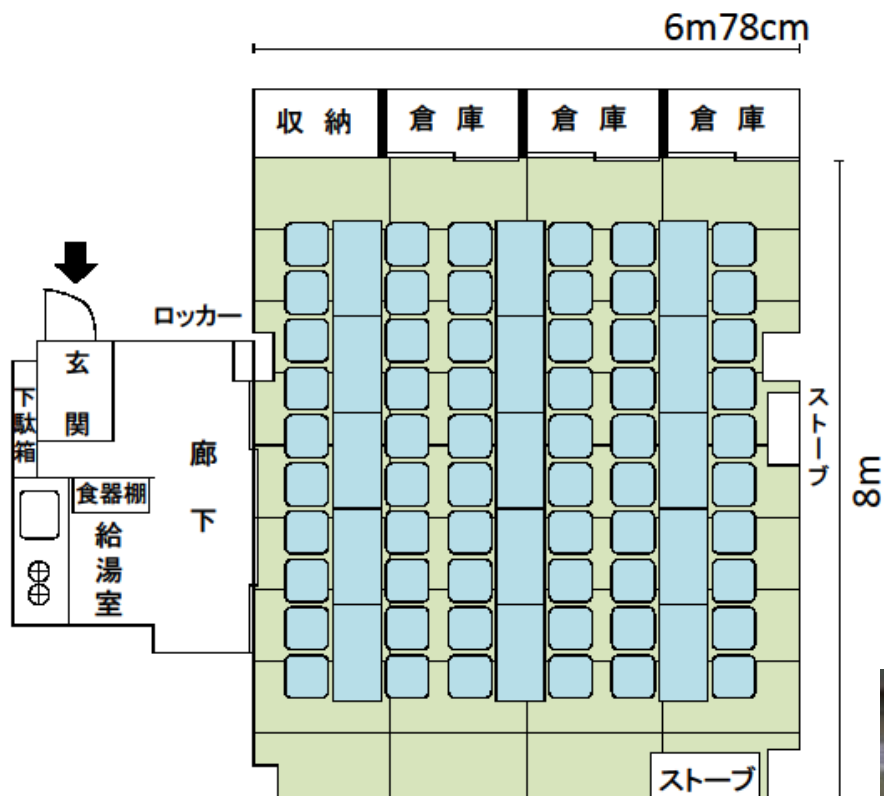

4-1	板橋交通公園内集会所	大山西町 21-1 交通公園管理舎内
		連絡先：仲町地域センター 03-3958-1101

和室 (36 畳) 54 m ²	(座卓・座布団なし 最大定員 60 人)
部屋の短辺・・・6m78cm / 部屋の長辺・・・8m	

4-1	板橋交通公園内集会所	大山西町 21-1 交通公園管理舎内
		連絡先：仲町地域センター 03-3958-1101

和室 (36 畳) 54 m ²	(座卓・座布団)
使用例 10 人 × 6 列 = 60 人	

座卓の規格	
横幅	120 cm
奥行き	60 cm
高さ	33 cm

座布団の規格	
53 cm × 55 cm	

4-1	板橋交通公園内集会所	大山西町 21-1 交通公園管理舎内
		連絡先：仲町地域センター 03-3958-1101

和室 (36 畳) 54 m ²	(座布団のみ)
使用例 8 人 × 7 列 = 56 人	

座布団の規格
53 cm × 55 cm