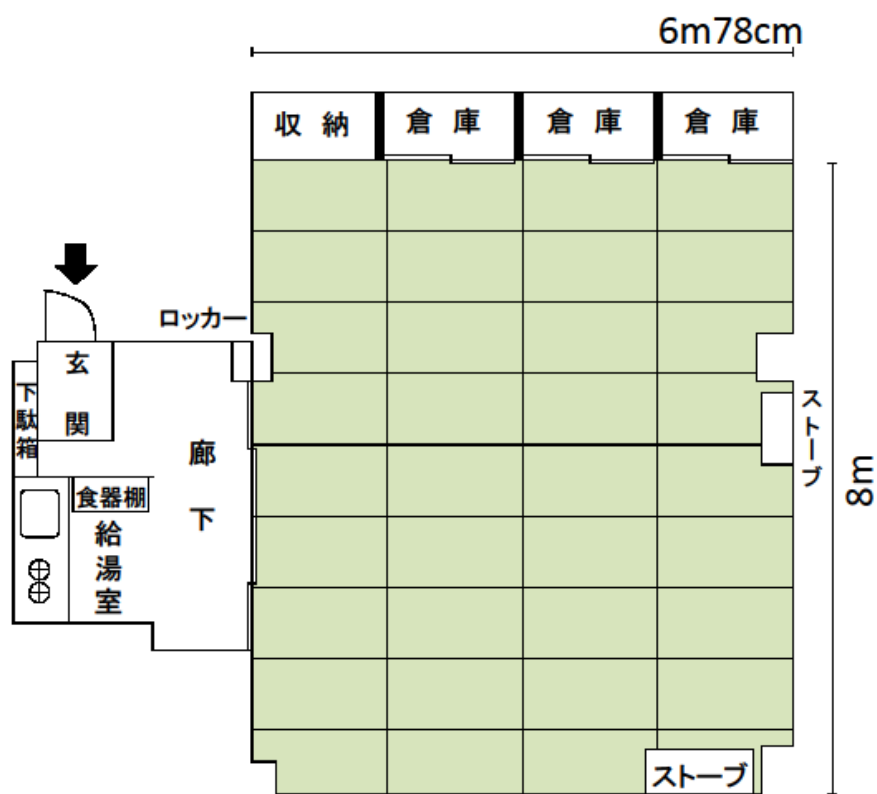

4-1	板橋交通公園内集会所	大山西町 21-1 交通公園管理舎内
		連絡先：仲町地域センター 03-3958-1101

和室 (36 畳) 54 m ²	(座卓・座布団なし 最大定員 60 人)
部屋の短辺・・・6m78cm / 部屋の長辺・・・8m	

4-1	板橋交通公園内集会所	大山西町 21-1 交通公園管理舎内
		連絡先：仲町地域センター 03-3958-1101

和室 (36 畳) 54 m ²	(座卓・座布団)
使用例 10 人 × 6 列 = 60 人	

座卓の規格	
横幅	120 cm
奥行き	60 cm
高さ	33 cm

座布団の規格	
53 cm × 55 cm	

4-1	板橋交通公園内集会所	大山西町 21-1 交通公園管理舎内
		連絡先：仲町地域センター 03-3958-1101

和室 (36 畳) 54 m ²	(座布団のみ)
使用例 8 人 × 7 列 = 56 人	

座布団の規格
53 cm × 55 cm