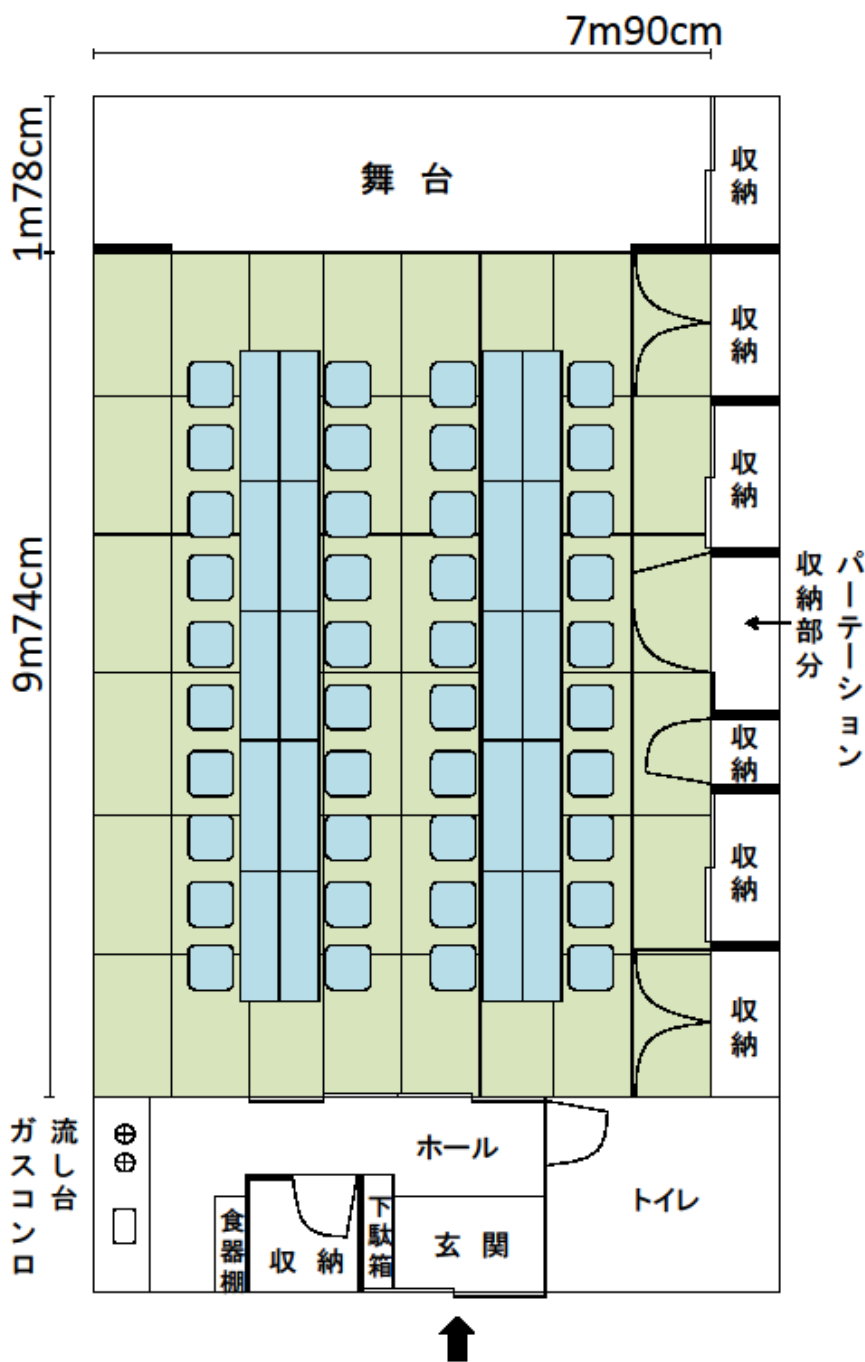

<h1 style="margin: 0;">17-1</h1>	<h2 style="margin: 0;">西徳第一公園内集会所</h2>	徳丸 1-42-1
		連絡先：徳丸地域センター 03-3932-5370

和室 (48 畳) 77 m ²	(座卓・座布団なし 最大定員 80 人)
部屋の短辺・・・7m90cm / 部屋の長辺・・・9m74cm	

舞台の規格

横幅 7m90cm

奥行き 1m78cm

高さ 12cm

<h1 style="margin: 0;">17-1</h1>	<h2 style="margin: 0;">西徳第一公園内集会所</h2>	徳丸 1-42-1
		連絡先：徳丸地域センター 03-3932-5370

和室 (48 畳) 77 m ²	(座卓・座布団)
使用例 10人×4列=40人	

座卓の規格	
横幅	150 cm
奥行き	45 cm
高さ	33 cm

座布団の規格	
53 cm × 54 cm	

<h1 style="margin: 0;">17-1</h1>	<h2 style="margin: 0;">西徳第一公園内集会所</h2>	徳丸 1-42-1
		連絡先：徳丸地域センター 03-3932-5370

和室 (48 畳) 77 m ²	(座布団のみ)
使用例 9 人 × 8 列 = 72 人	

座布団の規格
53cm × 54cm