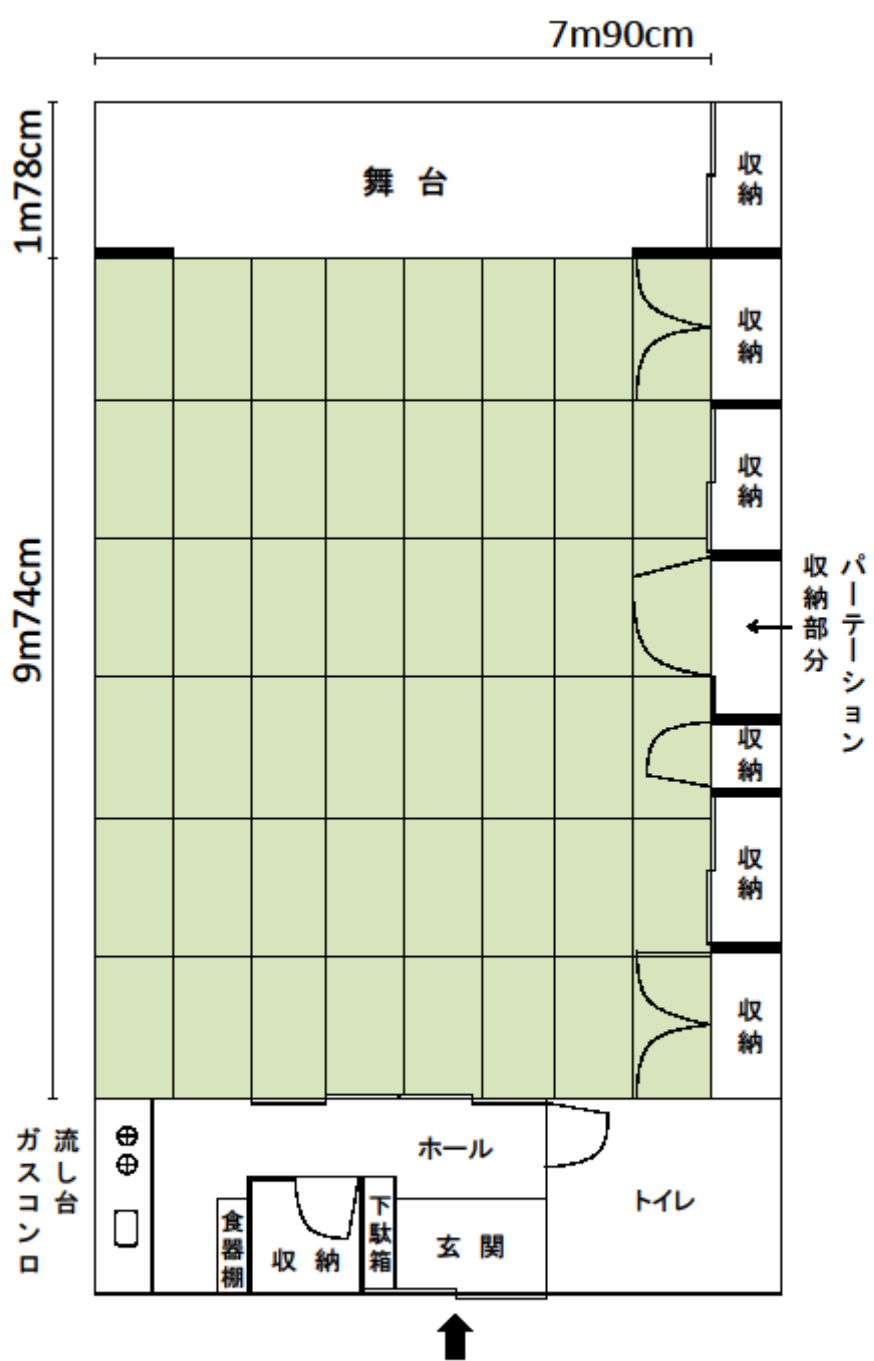

<h1 style="margin: 0;">17-1</h1>	<h2 style="margin: 0;">西徳第一公園内集会所</h2>	徳丸 1-42-1
		連絡先：徳丸地域センター 03-3932-5370

和室 (48 畳) 77 m ²	(座卓・座布団なし 最大定員 80 人)
部屋の短辺・・・7m90cm / 部屋の長辺・・・9m74cm	

舞台の規格

横幅 7m90cm

奥行き 1m78cm

高さ 12cm

<h1 style="margin: 0;">17-1</h1>	<h2 style="margin: 0;">西徳第一公園内集会所</h2>	徳丸 1-42-1
		連絡先：徳丸地域センター 03-3932-5370

和室 (48 畳) 77 m ²	(座卓・座布団)
使用例 10人×4列=40人	

座卓の規格	
横幅	150 cm
奥行き	45 cm
高さ	33 cm

座布団の規格	
53 cm × 54 cm	

<h1 style="margin: 0;">17-1</h1>	<h2 style="margin: 0;">西徳第一公園内集会所</h2>	徳丸 1-42-1
		連絡先：徳丸地域センター 03-3932-5370

和室 (48 畳) 77 m ²	(座布団のみ)
使用例 9 人 × 8 列 = 72 人	

座布団の規格
53cm × 54cm