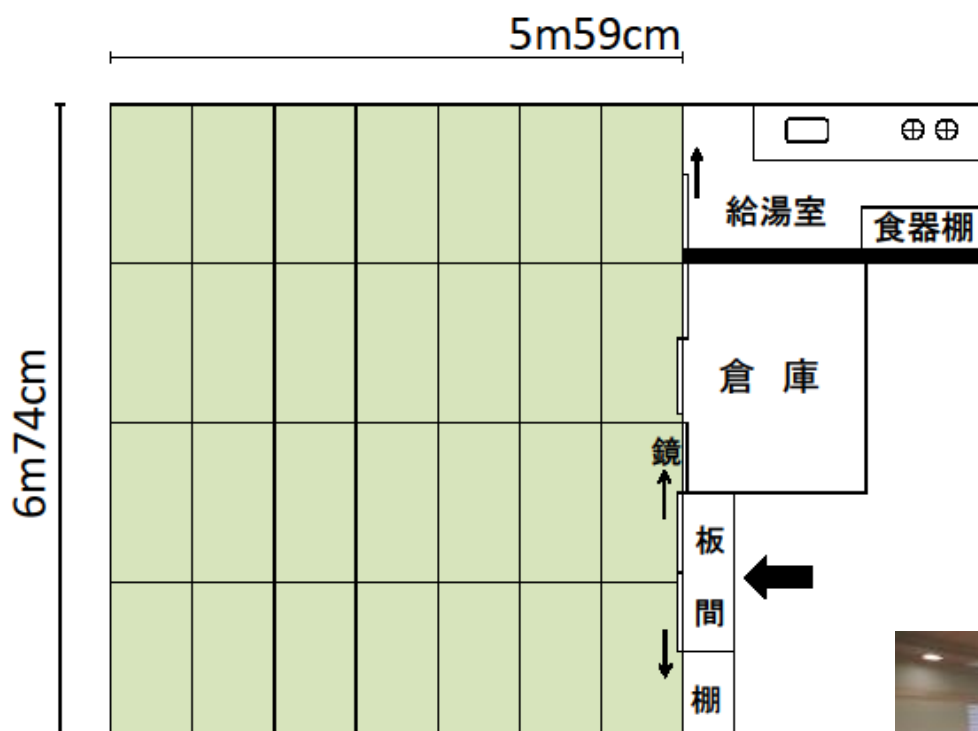

横幅 180 c m

奥行き 45 c m

高さ 70 c m

(2人掛け)

椅子の規格

横幅 35 c m

奥行き 37 c m

高さ 73 c m

17-5	徳丸ヶ丘公園内集会所	徳丸 6-27-11
		連絡先：徳丸地域センター 03-3932-5370

和室 (28 畳)	38 m ²	(座卓・座布団なし 最大定員 45 人)
部屋の短辺・・・5m59cm / 部屋の長辺・・・6m74cm		

<h1 style="margin: 0;">17-5</h1>	<h2 style="margin: 0;">徳丸ヶ丘公園内集会所</h2>	徳丸 6-27-11
		連絡先：徳丸地域センター 03-3932-5370

和室 (28 畳) 38 m ²	(座卓・座布団)
使用例 9 人 × 4 列 = 36 人	

座卓の規格	
横幅	180 c m
奥行き	45 c m
高さ	33 c m

座布団の規格	
56 c m × 53 c m	

17-5	徳丸ヶ丘公園内集会所	徳丸 6-27-11
		連絡先：徳丸地域センター 03-3932-5370

和室 (28 畳) 38 m ²	(座布団のみ)
使用例 6人×6列=36人	

座布団の規格
56cm×53cm