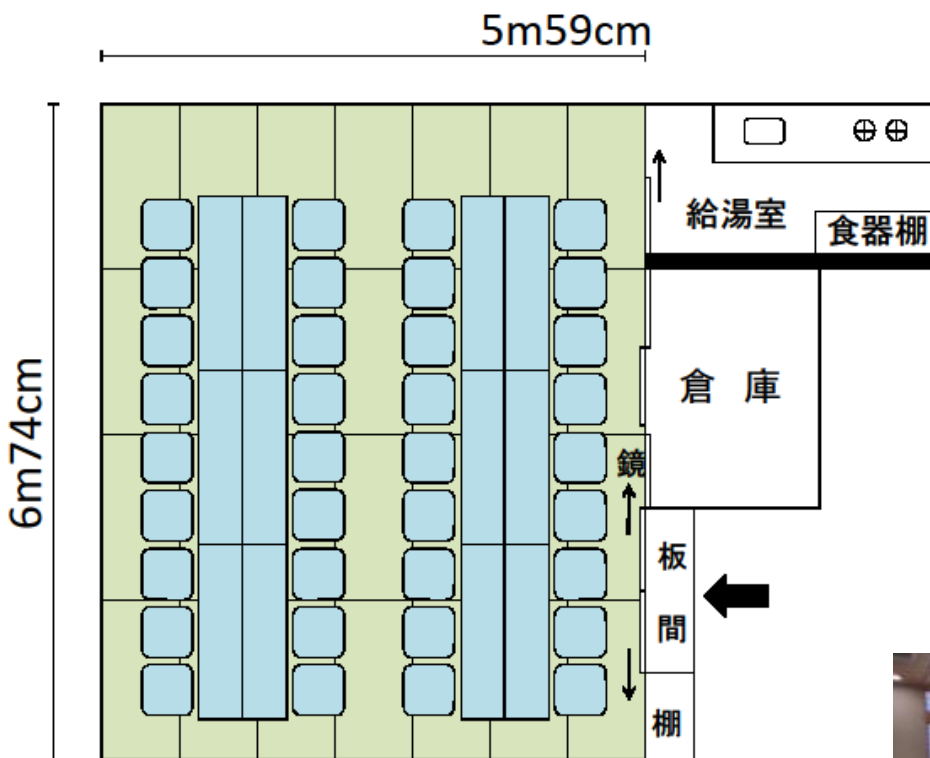

横幅 180 c m

奥行き 45 c m

高さ 70 c m

(2人掛け)

椅子の規格

横幅 35 c m

奥行き 37 c m

高さ 73 c m

17-5	徳丸ヶ丘公園内集会所	徳丸 6-27-11
		連絡先：徳丸地域センター 03-3932-5370

和室 (28 畳)	38 m ²	(座卓・座布団なし 最大定員 45 人)
部屋の短辺・・・5m59cm / 部屋の長辺・・・6m74cm		

<h1 style="margin: 0;">17-5</h1>	<h2 style="margin: 0;">徳丸ヶ丘公園内集会所</h2>	徳丸 6-27-11
		連絡先：徳丸地域センター 03-3932-5370

和室 (28 畳) 38 m ²	(座卓・座布団)
使用例 9 人 × 4 列 = 36 人	

座卓の規格	
横幅	180 c m
奥行き	45 c m
高さ	33 c m

座布団の規格	
56 c m × 53 c m	

17-5	徳丸ヶ丘公園内集会所	徳丸 6-27-11
		連絡先：徳丸地域センター 03-3932-5370

和室 (28 畳) 38 m ²	(座布団のみ)
使用例 6人×6列=36人	

座布団の規格
56cm×53cm