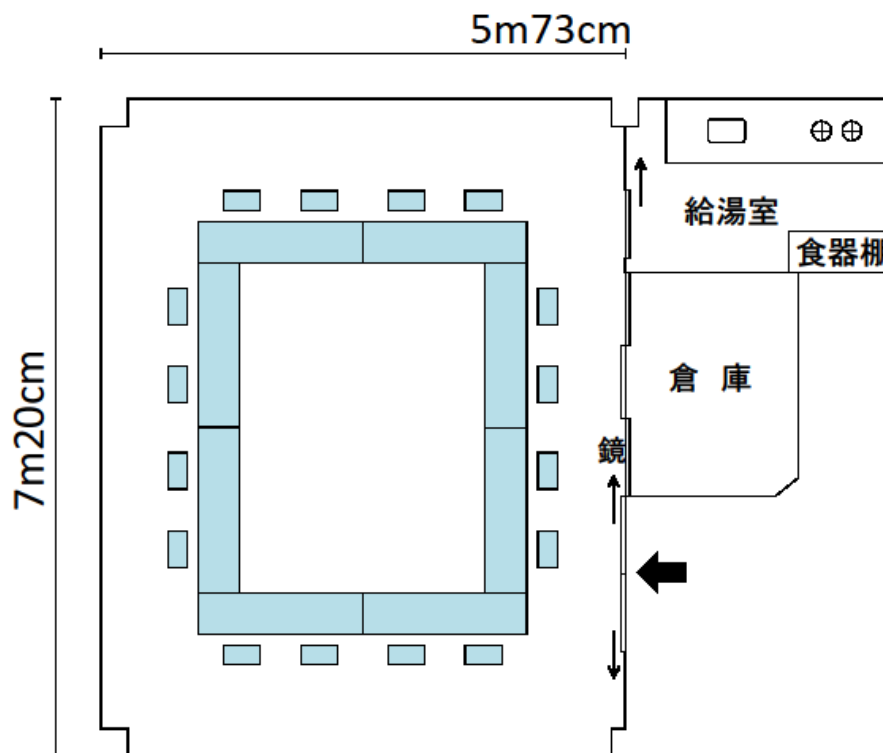

横幅 180 c m

奥行き 45 c m

高さ 70 c m

(2人掛け)

椅子の規格

横幅 35 c m

奥行き 37 c m

高さ 73 c m

17-5	徳丸ヶ丘公園内集会所	徳丸 6-27-11
		連絡先：徳丸地域センター 03-3932-5370

和室 (28 畳)	38 m ²	(座卓・座布団なし 最大定員 45 人)
部屋の短辺・・・5m59cm / 部屋の長辺・・・6m74cm		

<h1 style="margin: 0;">17-5</h1>	<h2 style="margin: 0;">徳丸ヶ丘公園内集会所</h2>	徳丸 6-27-11
		連絡先：徳丸地域センター 03-3932-5370

和室 (28 畳) 38 m ²	(座卓・座布団)
使用例 9 人 × 4 列 = 36 人	

座卓の規格	
横幅	180 c m
奥行き	45 c m
高さ	33 c m

座布団の規格	
56 c m × 53 c m	

17-5	徳丸ヶ丘公園内集会所	徳丸 6-27-11
		連絡先：徳丸地域センター 03-3932-5370

和室 (28 畳) 38 m ²	(座布団のみ)
使用例 6人×6列=36人	

座布団の規格
56cm×53cm