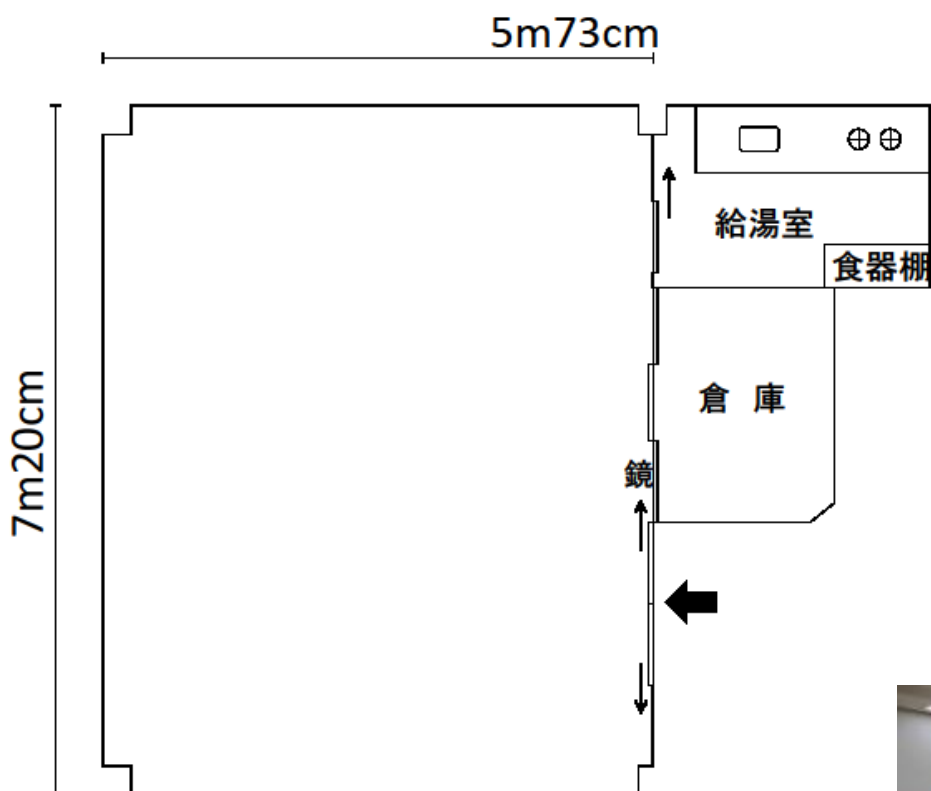

17-5	徳丸ヶ丘公園内集会所	徳丸 6-27-11
		連絡先：徳丸地域センター 03-3932-5370

洋室 44 m ²	(机・椅子なし 最大定員 40 人)
部屋の短辺・・・5m73cm	／ 部屋の長辺・・・7m20cm

17-5	徳丸ヶ丘公園内集会所	徳丸 6-27-11
		連絡先：徳丸地域センター 03-3932-5370

洋室 44 m ²	(机・椅子)
使用例 会議形式 16 人	

机の規格

横幅 180 c m

奥行き 45 c m

高さ 70 c m

(2人掛け)

椅子の規格

横幅 35 c m

奥行き 37 c m

高さ 73 c m

和室 (28 畳) 38 m ²	(座卓・座布団)
使用例 9 人 × 4 列 = 36 人	

座卓の規格	
横幅	180 c m
奥行き	45 c m
高さ	33 c m

座布団の規格	
56 c m × 53 c m	

17-5	徳丸ヶ丘公園内集会所	徳丸 6-27-11
		連絡先：徳丸地域センター 03-3932-5370

和室 (28 畳) 38 m ²	(座布団のみ)
使用例 6人×6列=36人	

座布団の規格
56cm×53cm