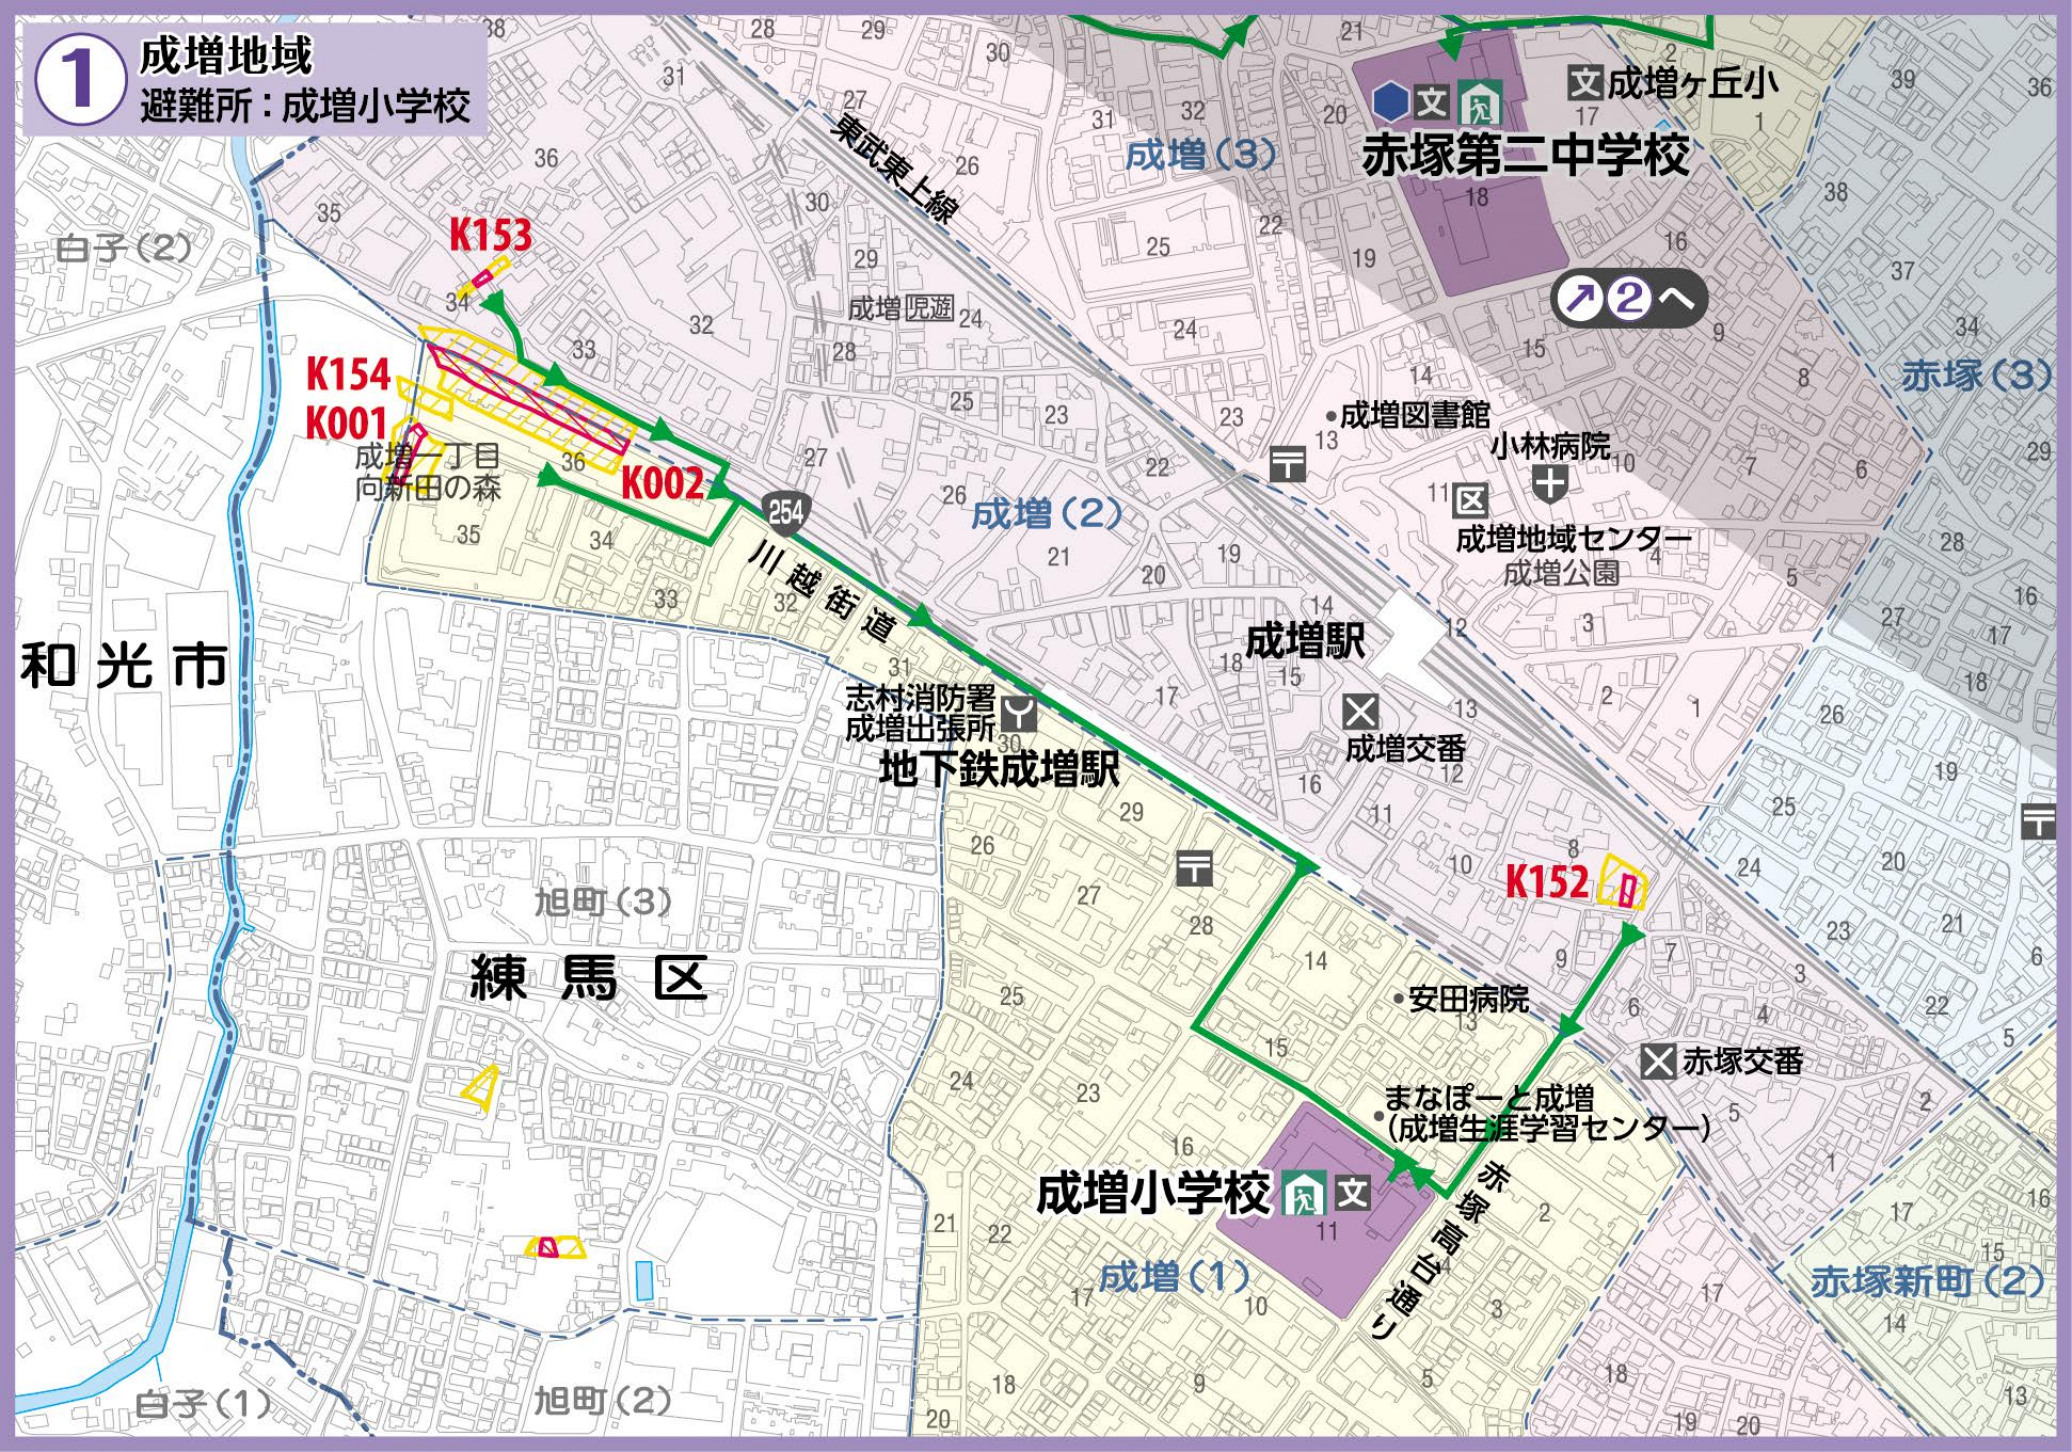

1 成増地域
避難所：成増小学校

白子(2)

K153

K154

K001

成増一丁目
向新田の森

K002

254

川越街道

成増(2)

成増(3)

成増ヶ丘小
赤塚第二中学校

赤塚(3)

成増図書館

小林病院

成増地域センター
成増公園