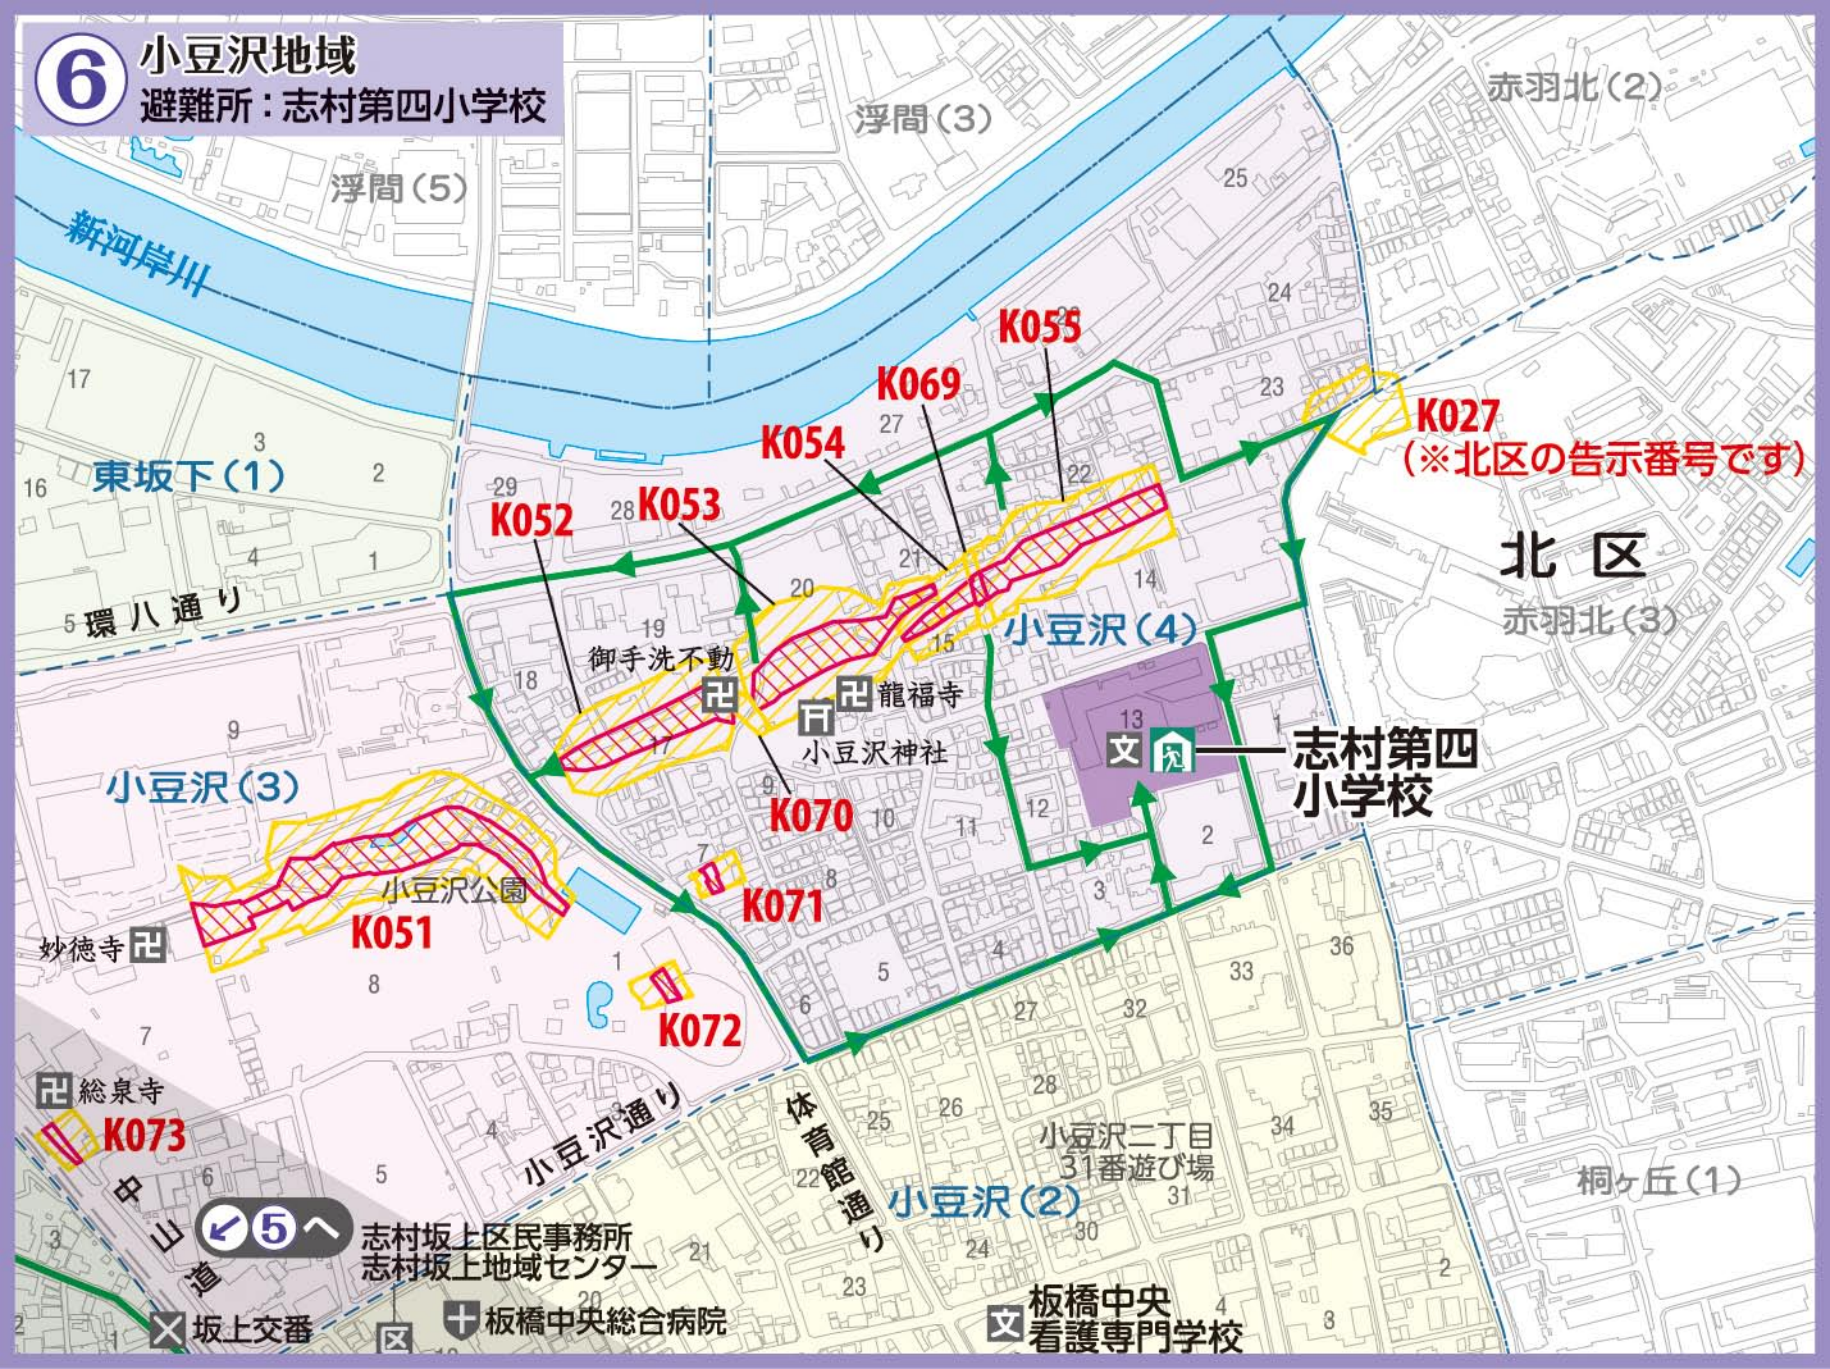

6

小豆沢地域

避難所：志村第四小学校

浮間(3)

赤羽北(2)

浮間(5)

新河岸川

東坂下(1)

環八通り

小豆沢(3)

妙徳寺

総泉寺

中山道

志村坂上区民事務所
志村坂上地域センター

板橋中央総合病院

体育館通り

K052

K053

御手洗不動

龍福寺

小豆沢神社

小豆沢(4)

志村第四
小学校

K051

K070

K071

K072

小豆沢通り

体育館通り

小豆沢二丁目
31番遊び場

桐ヶ丘(1)