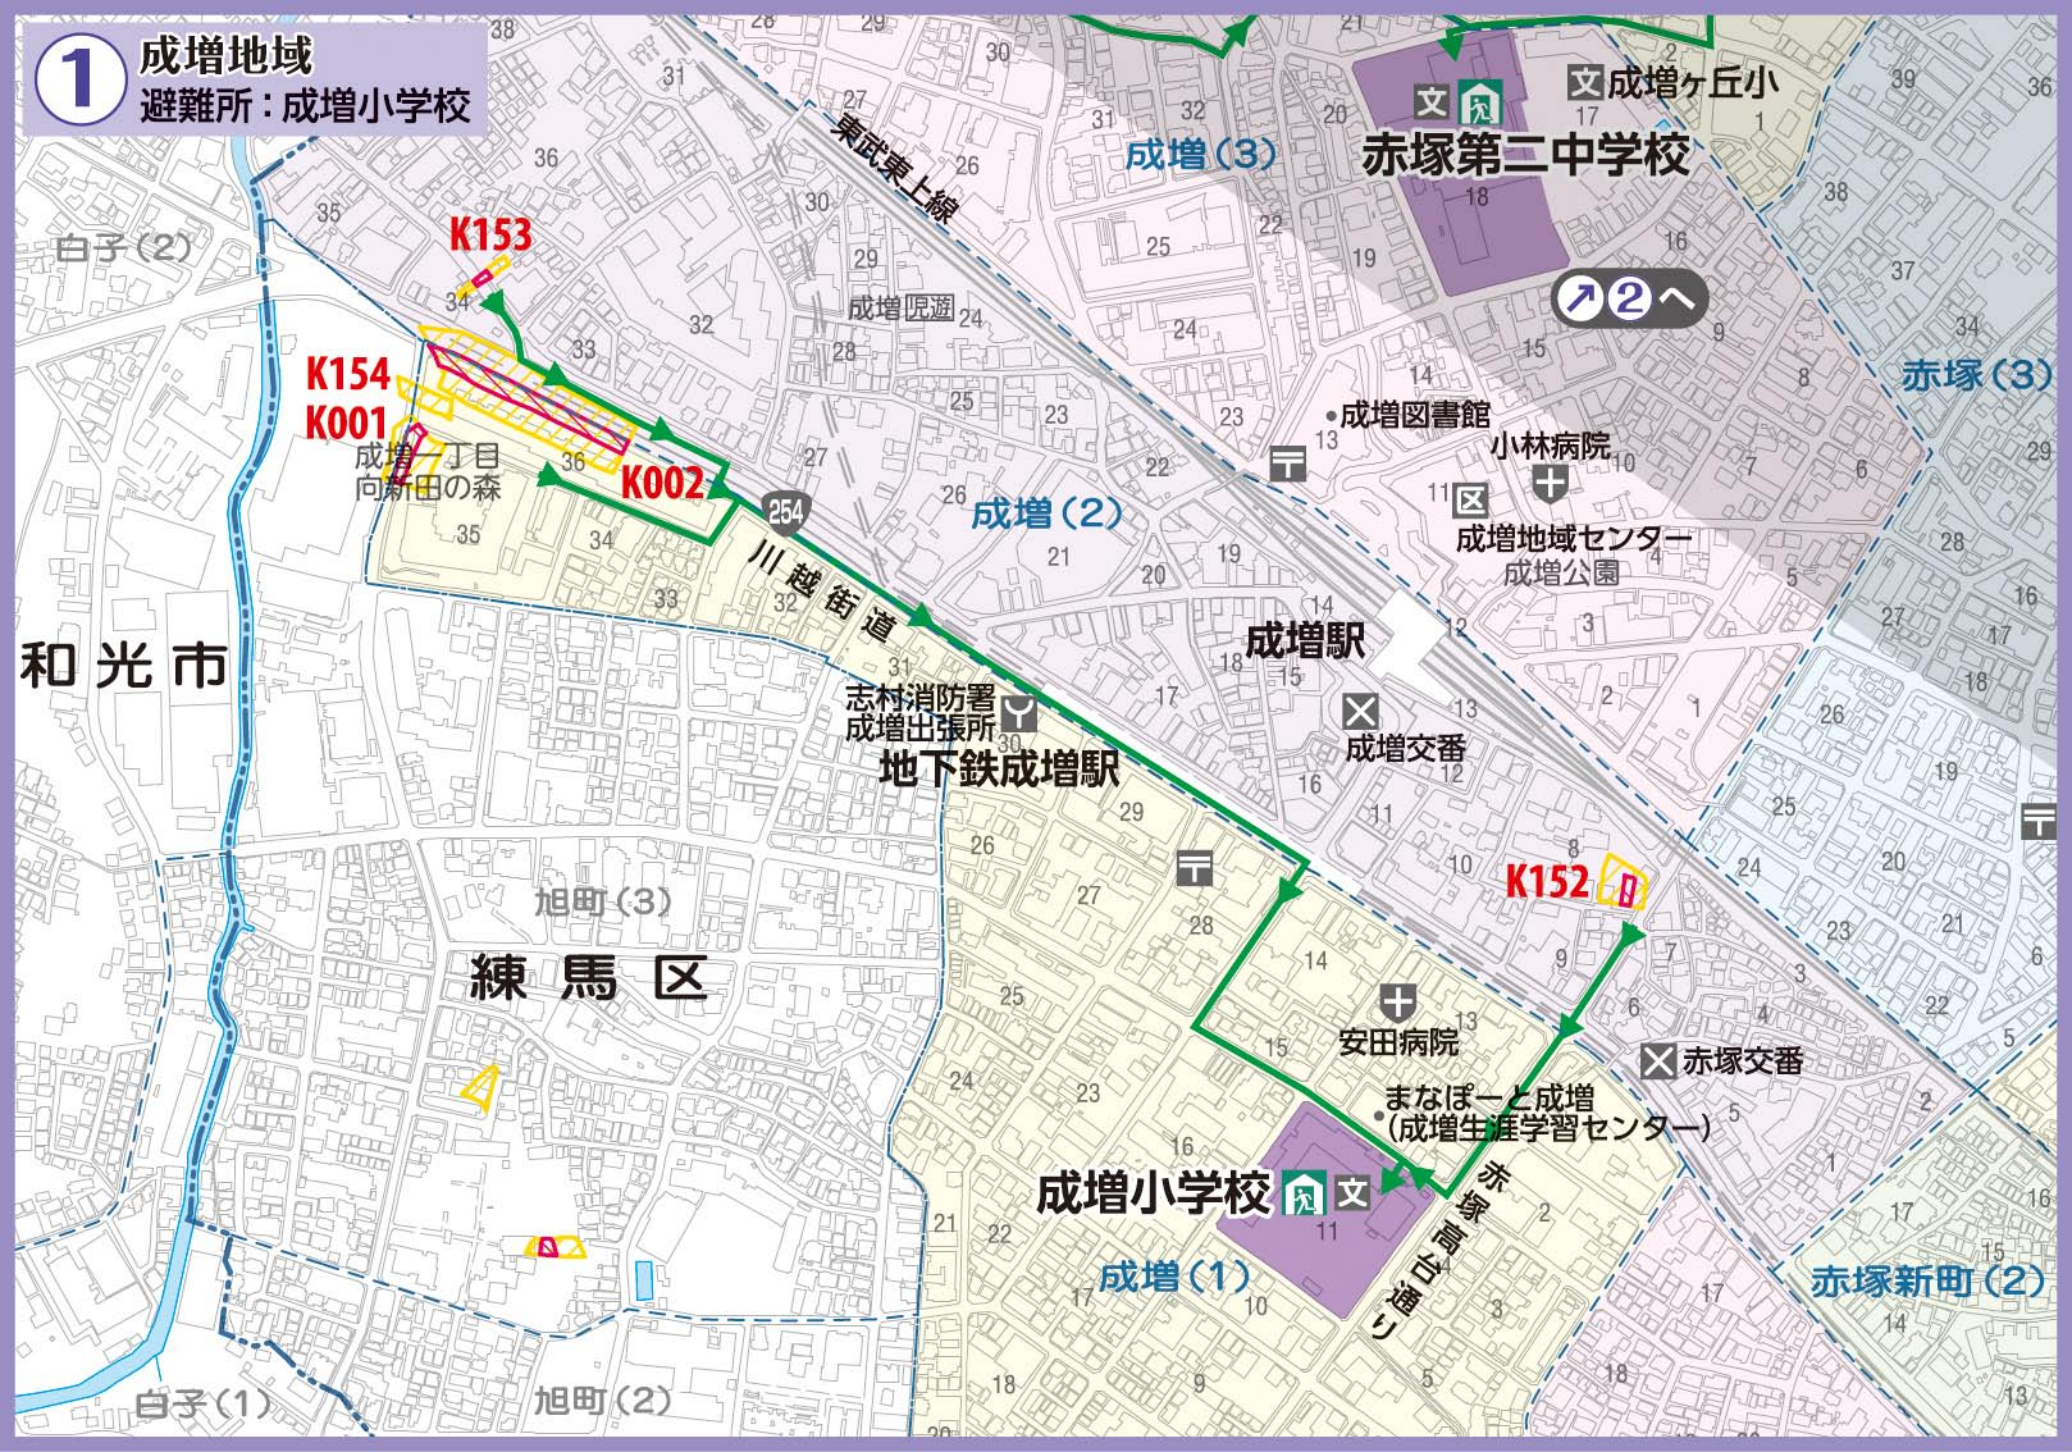

**1 成増地域**  
避難所：成増小学校

白子(2)

和光市

白子(1)

K153

K154  
K001

成増一丁目  
向新田の森

K002

旭町(3)  
練馬区

旭町(2)

254  
川越街道

志村消防署  
成増出張所  
地下鉄成増駅

成増(2)

成増小学校

成増(1)

成増(3)

赤塚新町(2)

赤塚(3)

K152

赤塚交番