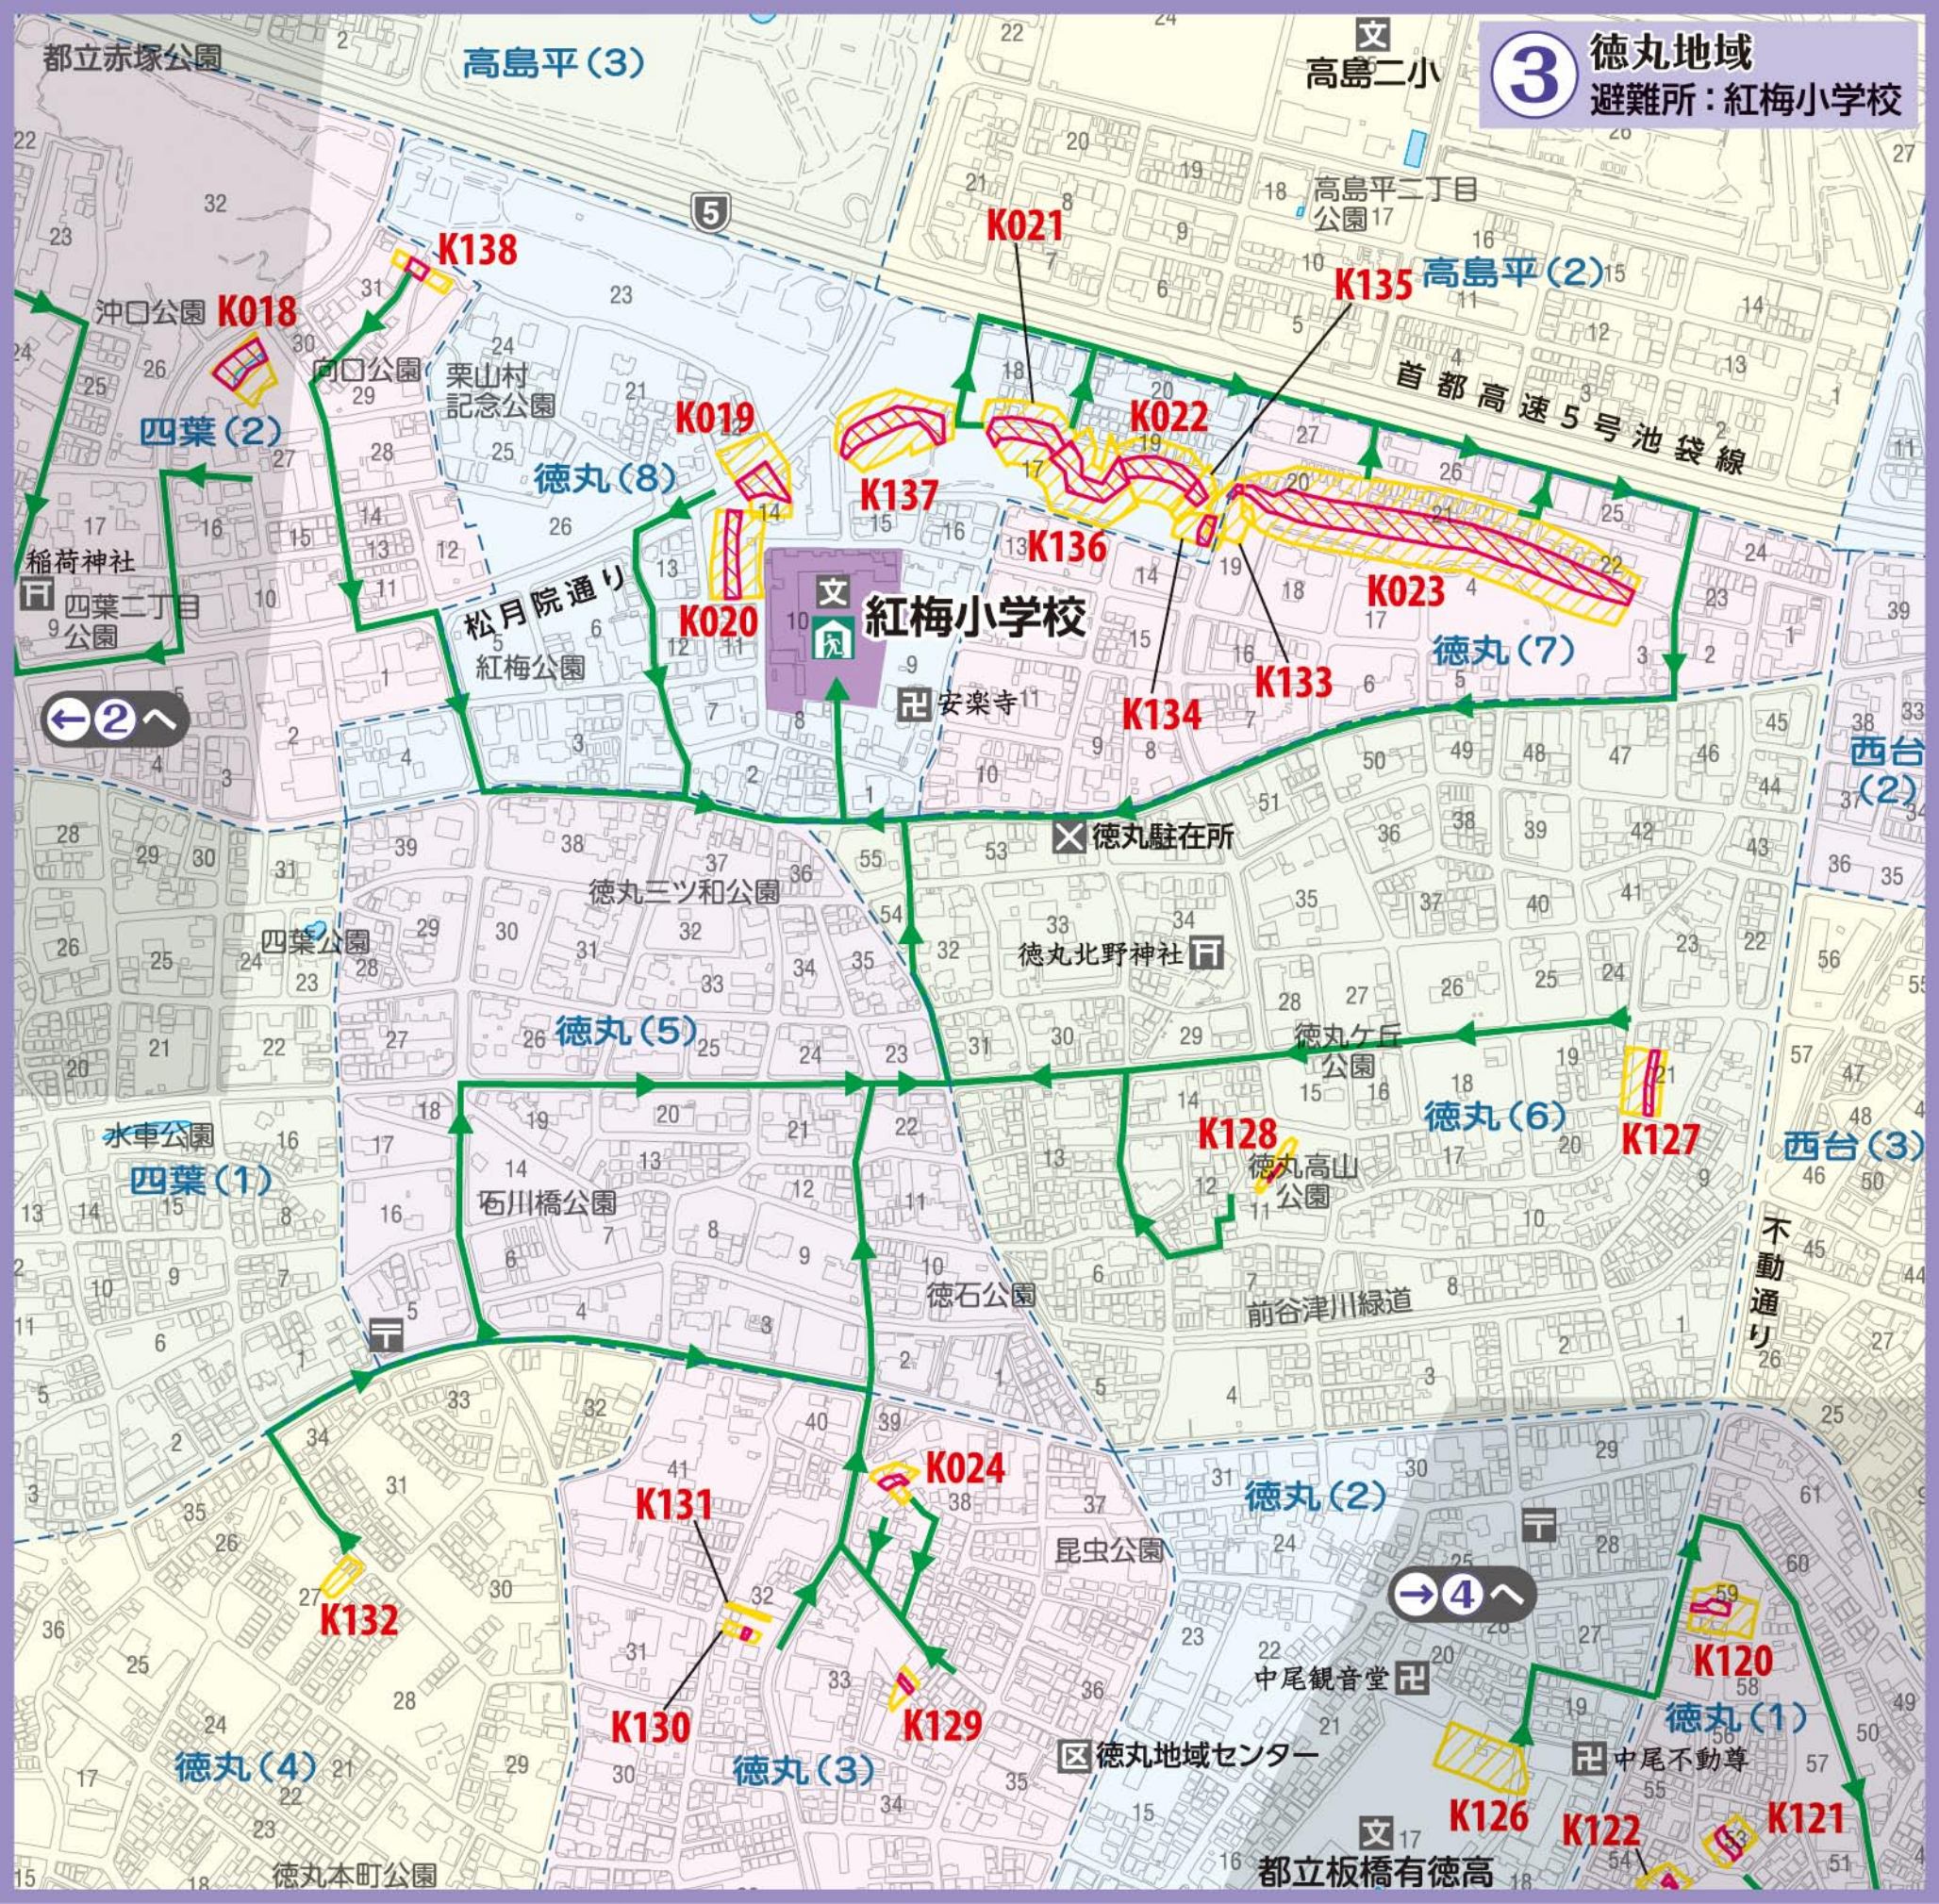

3 徳丸地域
避難所：紅梅小学校

都立赤塚公園

高島平(3)

高島二小

沖口公園 K018

稲荷神社
四葉二丁目公園

←2→

K138

徳丸(8)

K019

K137

K020

紅梅小学校

安楽寺

K021

K022

K136

K134

K135

高島平(2)

首都高速5号池袋線

K023

徳丸(7)

徳丸駐在所

西台(3)

徳丸(4)

徳丸本町公園

徳丸(3)

徳石公園

前谷津川緑道

徳丸高山公園

徳丸(2)