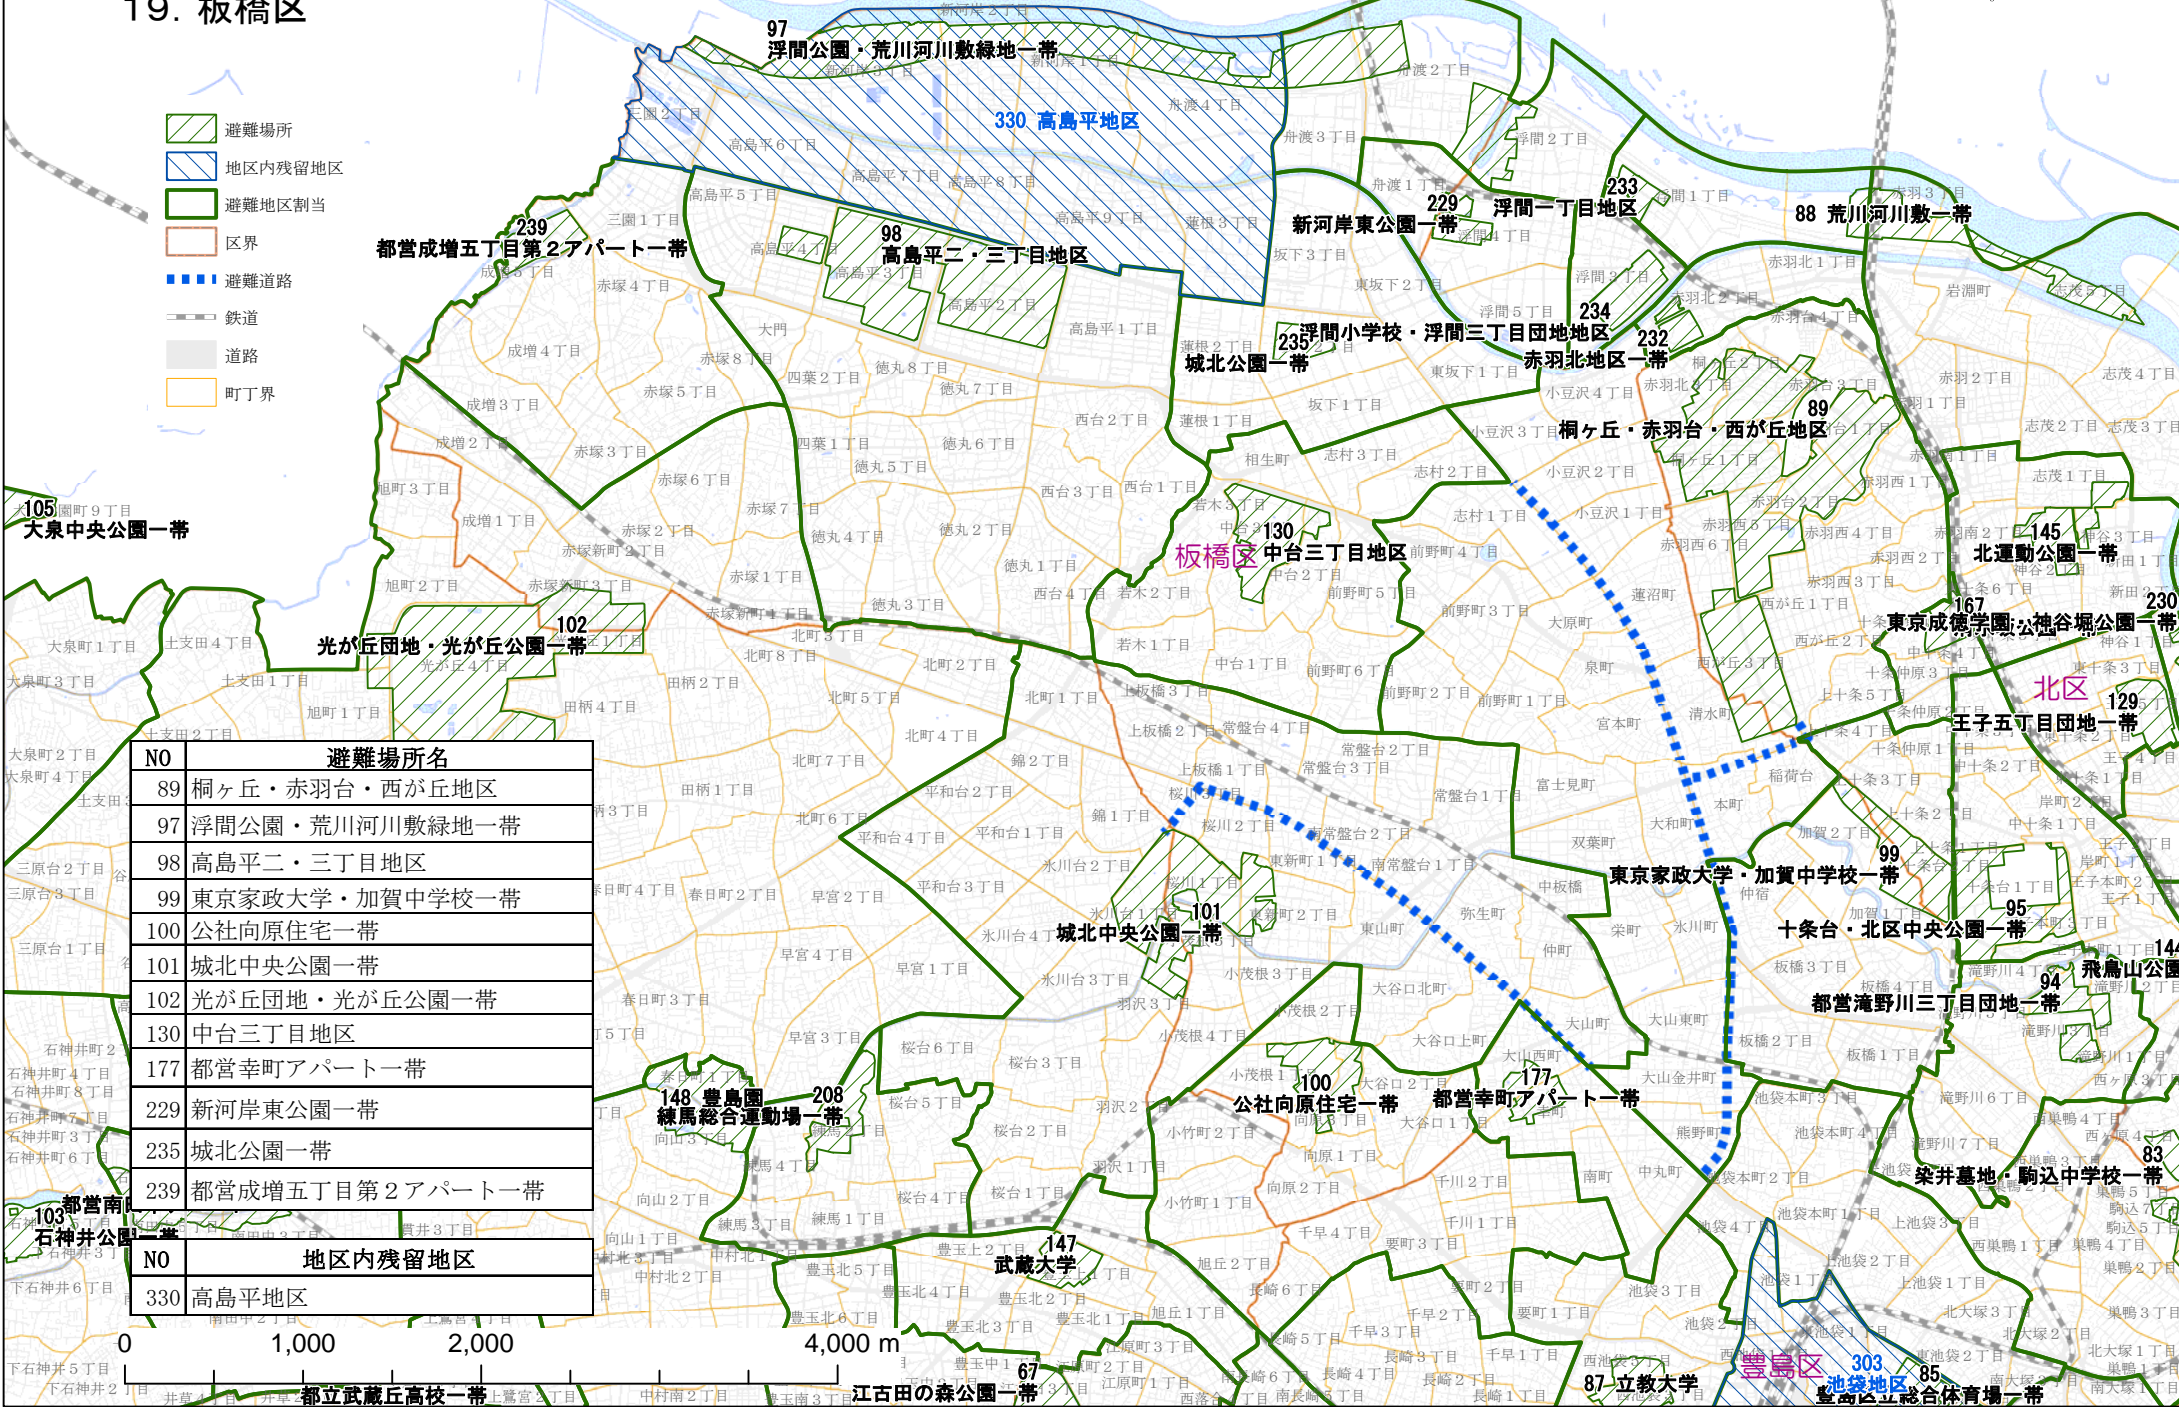

# 避難場所等指定図(第8回指定見直し)

## 19. 板橋区

- 避難場所
- 地区内残留地区
- 避難地区割当
- 区界
- 避難道路
- 鉄道
- 道路
- 町丁界

NO	避難場所名
89	桐ヶ丘・赤羽台・西が丘地区
97	浮間公園・荒川河川敷緑地一帯
98	高島平二・三丁目地区
99	東京家政大学・加賀中学校一帯
100	公社向原住宅一帯
101	城北中央公園一帯
102	光が丘団地・光が丘公園一帯
130	中台三丁目地区
177	都営幸町アパート一帯
229	新河岸東公園一帯
235	城北公園一帯
239	都営成増五丁目第2アパート一帯

NO	地区内残留地区
330	高島平地区