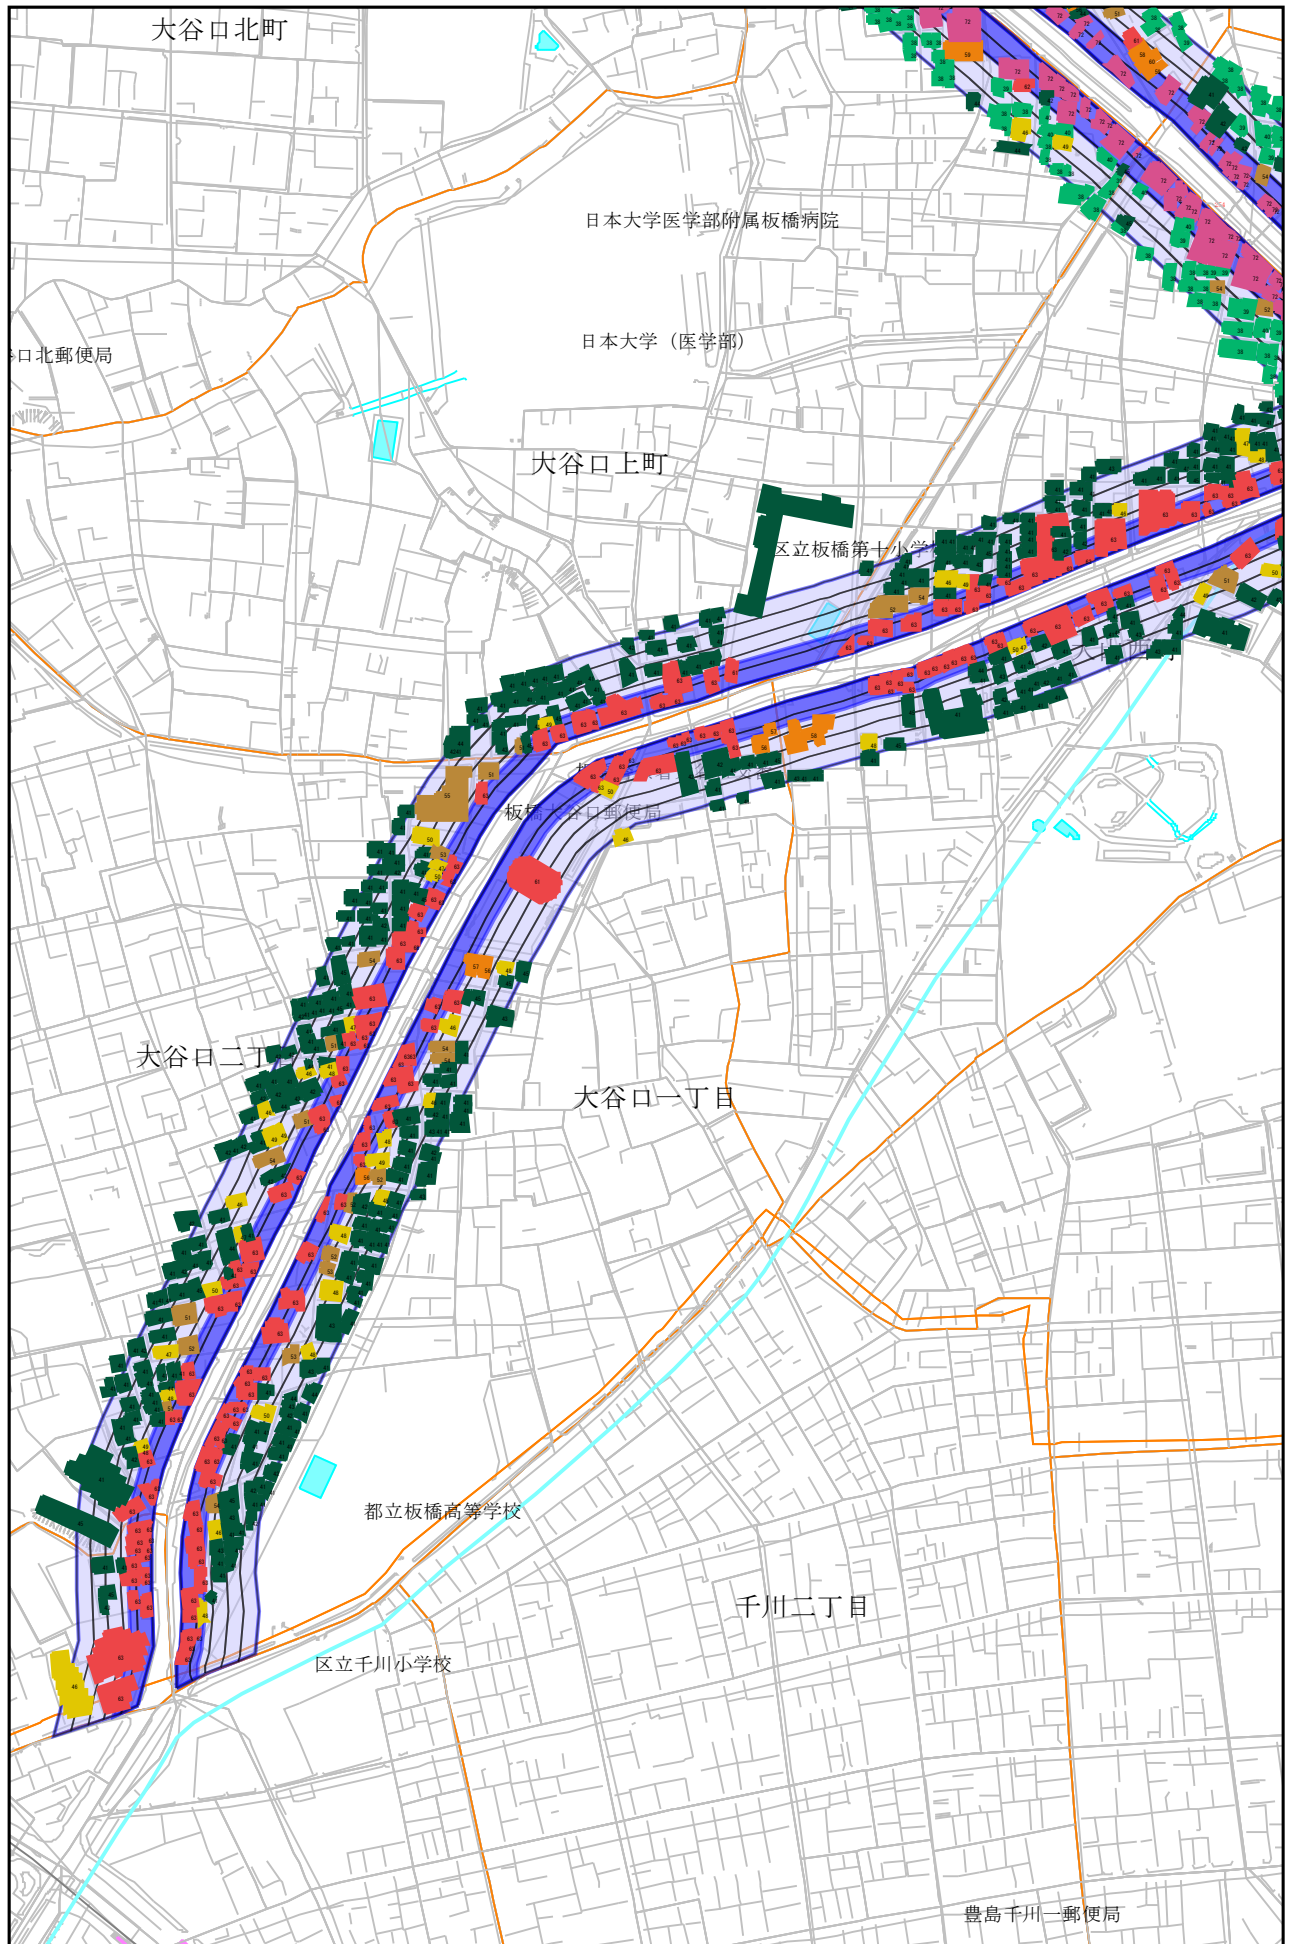

# 騒音暴露状況の住居等別の一括表示

騒音レベル 昼間 東京都板橋区大谷口北町57付近(メッシュNo: 6-9)

縮尺率 1:5,000

この地図の作成に当たっては、国土地理院長の承認を得て、同院発行の数値地図25000（空間データ基盤）を使用したものである。（承認番号 平16総使、第222号）

# 騒音暴露状況の住居等別の一括表示

騒音レベル 昼間 東京都板橋区仲町19付近(メッシュNo: 6-10)

縮尺率 1:5,000

この地図の作成に当たっては、国土地理院長の承認を得て、同院発行の数値地図25000（空間データ基盤）を使用したものである。（承認番号 平16総使、第222号）