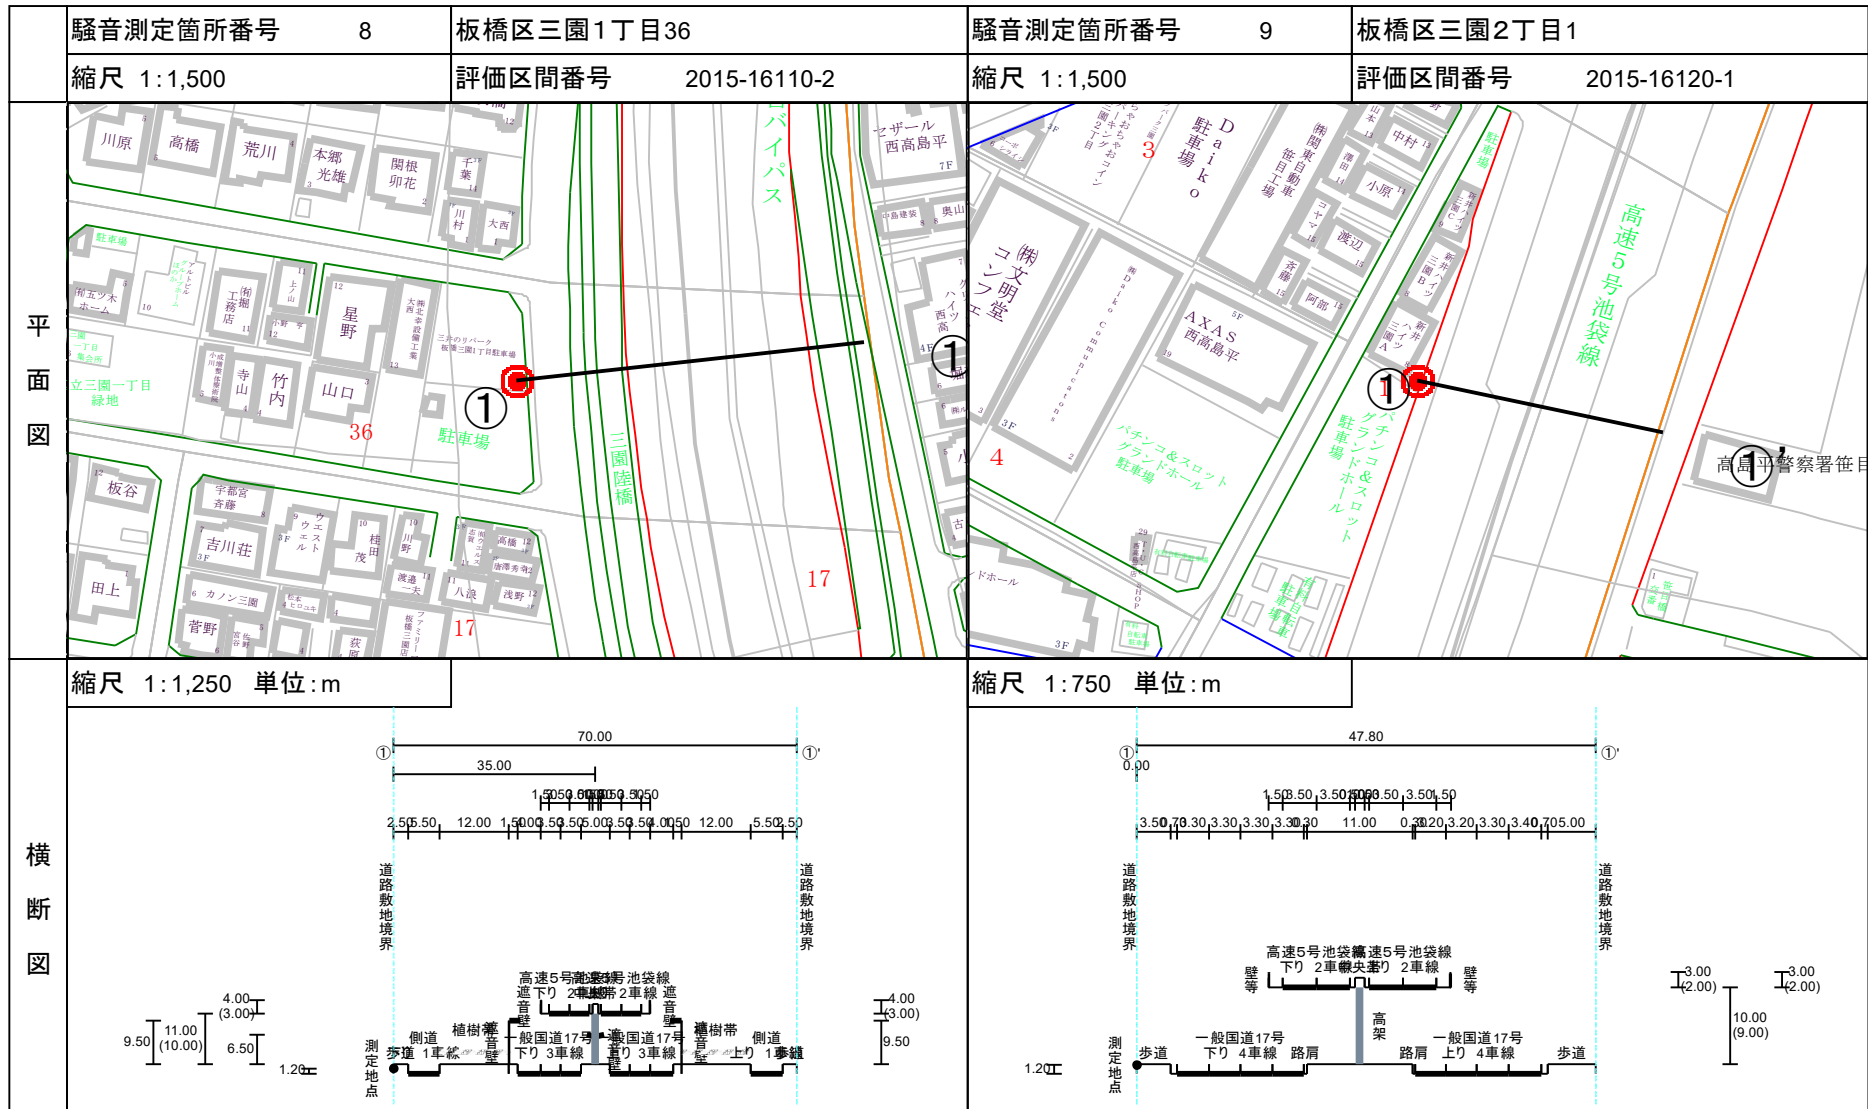

詳細図(騒音測定地点の平面図・横断面図)

東京都板橋区

詳細図(騒音測定地点の平面図・横断面図)

東京都板橋区

詳細図(騒音測定地点の平面図・横断面図)

東京都板橋区