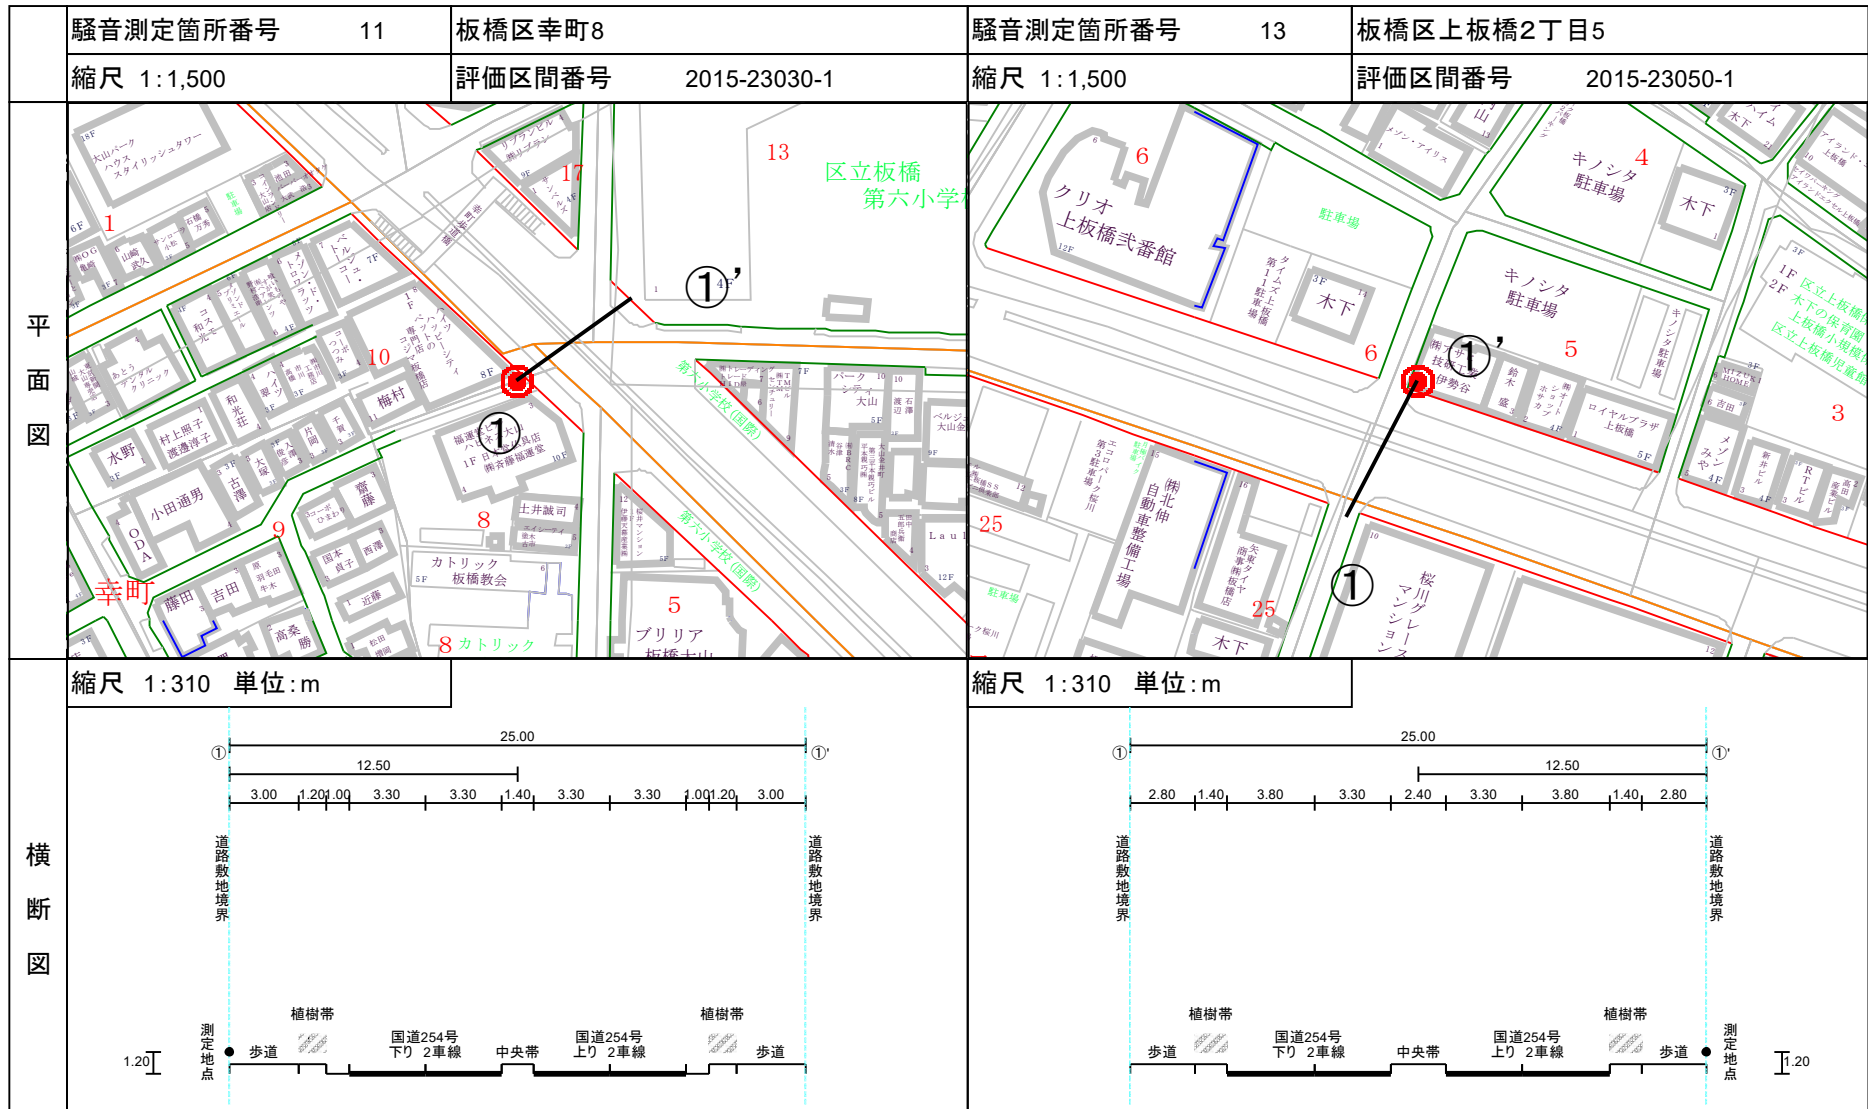

詳細図(騒音測定地点の平面図・横断面図)

東京都板橋区

詳細図(騒音測定地点の平面図・横断面図)

東京都板橋区

詳細図(騒音測定地点の平面図・横断面図)

東京都板橋区