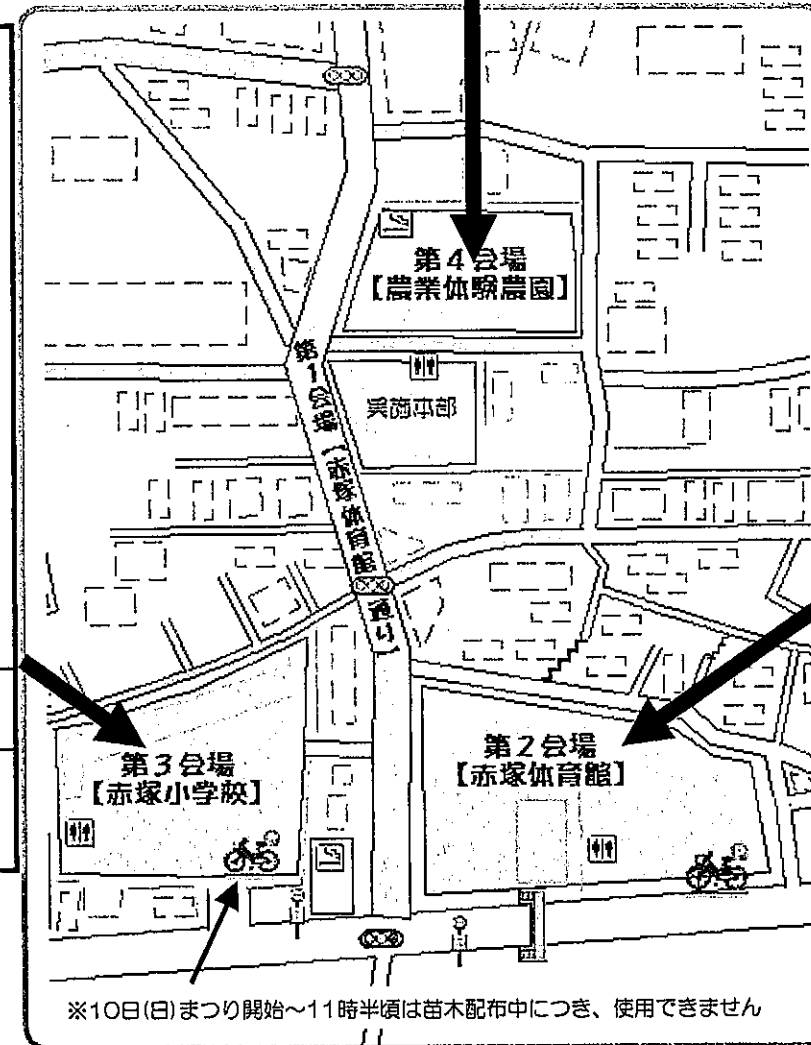

第4会場 (農業体験農園)

(土) 13:30~16:00	だいきん!! にんじん!! 収穫体験 (要事前申込)	(日) 11:40~	区民農園収穫祭 (品評会・式典)
		(日) 12:30~	※けんちん汁無料試食会 (先着順3,000名)

第3会場 (赤塚小学校)

(土) 11:30~16:00	※抹茶点て出し 新鮮野菜販売、志村みの早生大根PR・販売 (JA東京あおば青壮年部、若葉の会、野菜工場 ほか) 志村みの早生大根を使用したそばの販売 (ニ・ハの会) 植木市 (JA東京あおば園芸部会) 田舎まんじゅう販売 (JA東京あおば女性部) 板橋区農業委員会コーナー、板橋農業・農業体験学校PRパネル 果樹等の販売 (板橋ふれあい農園会)
(日) 10:00~15:30	区民が選んだ「板橋のいっぴん」販売 お米PR・おもち販売 (米穀商組合) 売店 (赤塚ふれあい会、舟渡ラーメン、お伝え最中、モンゴルPR ほか) 復興支援コーナー (大船渡市、白河市、石巻市) 都市交流コーナー (田上町、日光市、加須市、木島平村、みなべ町) 各団体PRコーナー (シルバー人材センター、社会福祉協議会、板橋区観光協会、郵便局、資源循環推進課 ほか) 赤塚小学校PTAバザー
(日) 10:00~	東京都苗木無料配付 (ブルーベリー・ジャカガ・ササ各200本、先着順)
(日) 10:00~15:30	献血コーナー (東京都赤十字血液センター)