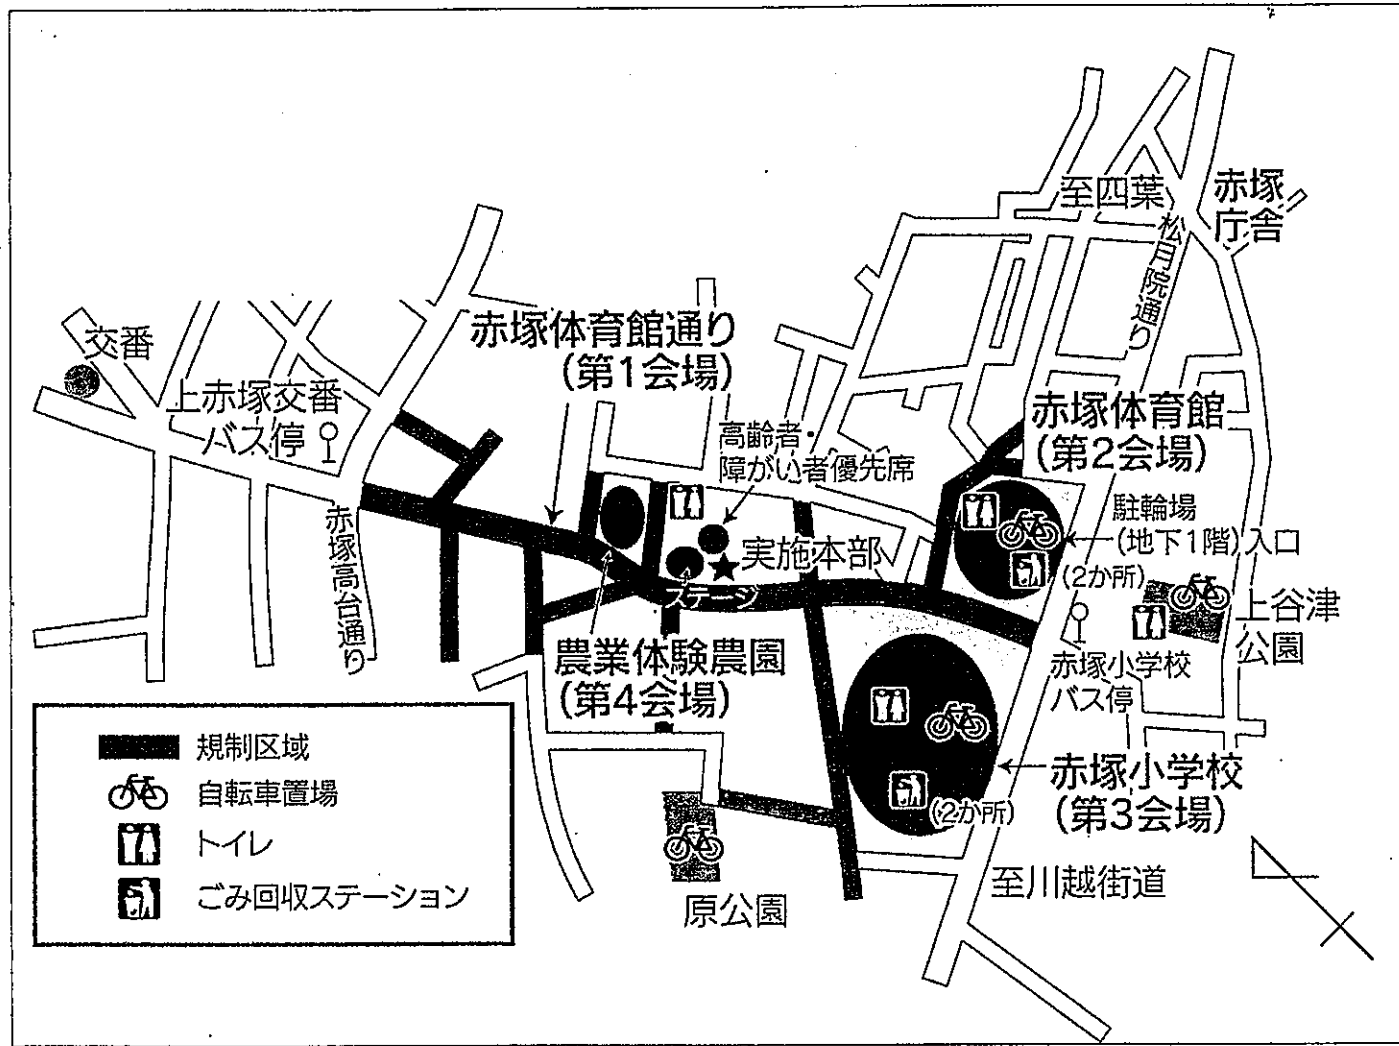

農業まつり会場図

第42回 板橋農業まつり

11月 9日(土) 11:30~16:00 (13:00~オープニングパレード)

11月10日(日) 10:00~15:30 (9:45~組太鼓)

赤塚体育館通り周辺

広告

JA東京あおば

板橋支店 ☎3932-1131