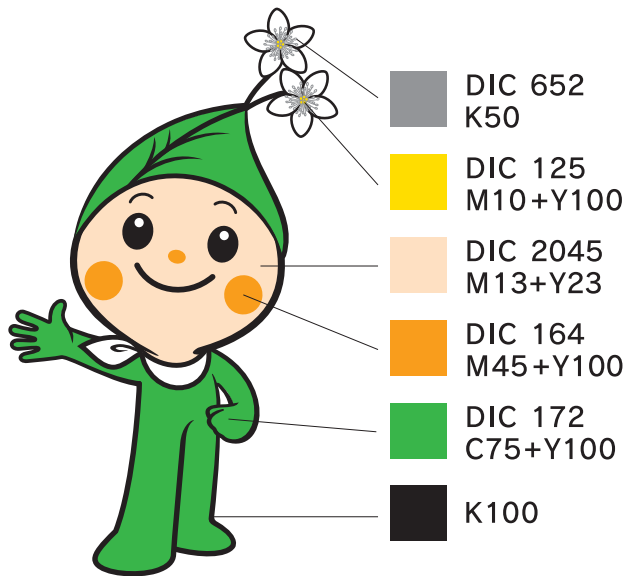

基本ポーズ・展開ポーズ

●基本ポーズ