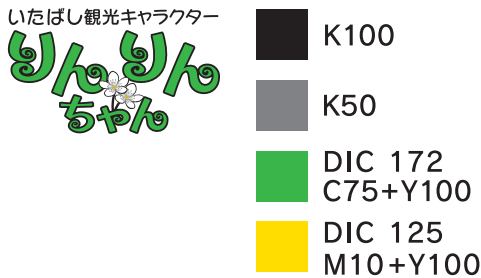

基本ポーズ・展開ポーズ

●基本ポーズ

●バリエーション

●展開ポーズ

動きのある展開ポーズです。用途に応じてご使用ください(ポーズ集参照)。

〈例〉

基本ロゴタイプ

●基本ロゴタイプ

ロゴタイプ1については、指定色以外に、白抜き表現も可能です。

〈ロゴタイプ1〉

〈ロゴタイプ2〉

●最小使用サイズ

ロゴタイプ1は、左右15mm未満では視認性が低くなります。その場合は、既成書体(ゴシック体、丸ゴシック体等)の使用も可能です。

ロゴタイプ2は、左右20mm未満では視認性が低くなります。視認性を重視する場合は、ロゴタイプ1を使用してください。

〈例〉

注意事項

●背景について

りんりんちゃんは、外側をスミ100%の黒いラインで構成しています。背景に濃い色や画像を設定すると、ラインが溶け込んでしまうので注意してください。白マドを設定するか、やむを得ない場合は、白フチを設定して使用してください。

○

○

△

×

×

●最小使用サイズ