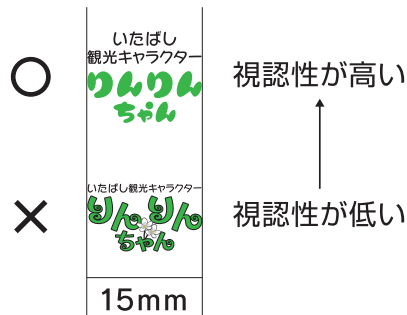

基本ポーズ・展開ポーズ

●基本ポーズ

●バリエーション

●展開ポーズ

動きのある展開ポーズです。用途に応じてご使用ください(ポーズ集参照)。

〈例〉

基本ロゴタイプ

●基本ロゴタイプ

ロゴタイプ1については、指定色以外に、白抜き表現も可能です。

〈ロゴタイプ1〉

〈ロゴタイプ2〉

●最小使用サイズ

ロゴタイプ1は、左右15mm未満では視認性が低くなります。その場合は、既成書体(ゴシック体、丸ゴシック体等)の使用も可能です。

ロゴタイプ2は、左右20mm未満では視認性が低くなります。視認性を重視する場合は、ロゴタイプ1を使用してください。

〈例〉

注意事項

●背景について

りんりんちゃんは、外側をスミ100%の黒いラインで構成しています。背景に濃い色や画像を設定すると、ラインが溶け込んでしまうので注意してください。白マドを設定するか、やむを得ない場合は、白フチを設定して使用してください。

○

○

△

×

×

●最小使用サイズ

基本ポーズは天地18mm未満では視認性が低くなりますので注意してください。小さく使用する場合は、右の比較を参考に、展開ポーズの中から小さくしても視認性の高いポーズを使用してください。

〈ポーズの違いによる視認性比較〉

●規定外表現(特殊表現)

やむを得ない場合や刻印・焼き印・型押し・ぬりえ・シルク印刷(1色表現)など、本マニュアルで定めた表現以外での使用を希望する場合はお問い合わせください。

〈例〉

●吹き出しを使用した表現