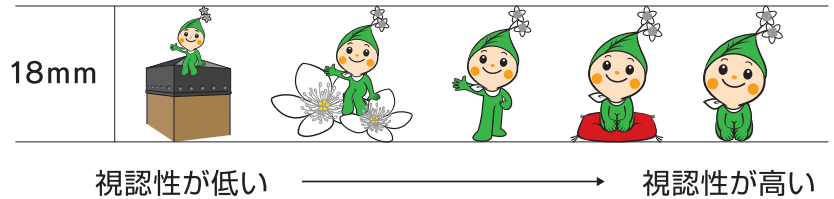

ロゴタイプ1については、指定色以外に、白抜き表現も可能です。

〈ロゴタイプ1〉

〈ロゴタイプ2〉

●最小使用サイズ

ロゴタイプ1は、左右15mm未満では視認性が低くなります。その場合は、既成書体(ゴシック体、丸ゴシック体等)の使用も可能です。

ロゴタイプ2は、左右20mm未満では視認性が低くなります。視認性を重視する場合は、ロゴタイプ1を使用してください。

〈例〉

注意事項

●背景について

りんりんちゃんは、外側をスミ100%の黒いラインで構成しています。背景に濃い色や画像を設定すると、ラインが溶け込んでしまうので注意してください。白マドを設定するか、やむを得ない場合は、白フチを設定して使用してください。

○

○

△

×

×

●最小使用サイズ

基本ポーズは天地18mm未満では視認性が低くなりますので注意してください。小さく使用する場合は、右の比較を参考に、展開ポーズの中から小さくしても視認性の高いポーズを使用してください。

〈ポーズの違いによる視認性比較〉

●規定外表現(特殊表現)

やむを得ない場合や刻印・焼き印・型押し・ぬりえ・シルク印刷(1色表現)など、本マニュアルで定めた表現以外での使用を希望する場合はお問い合わせください。

〈例〉

●吹き出しを使用した表現