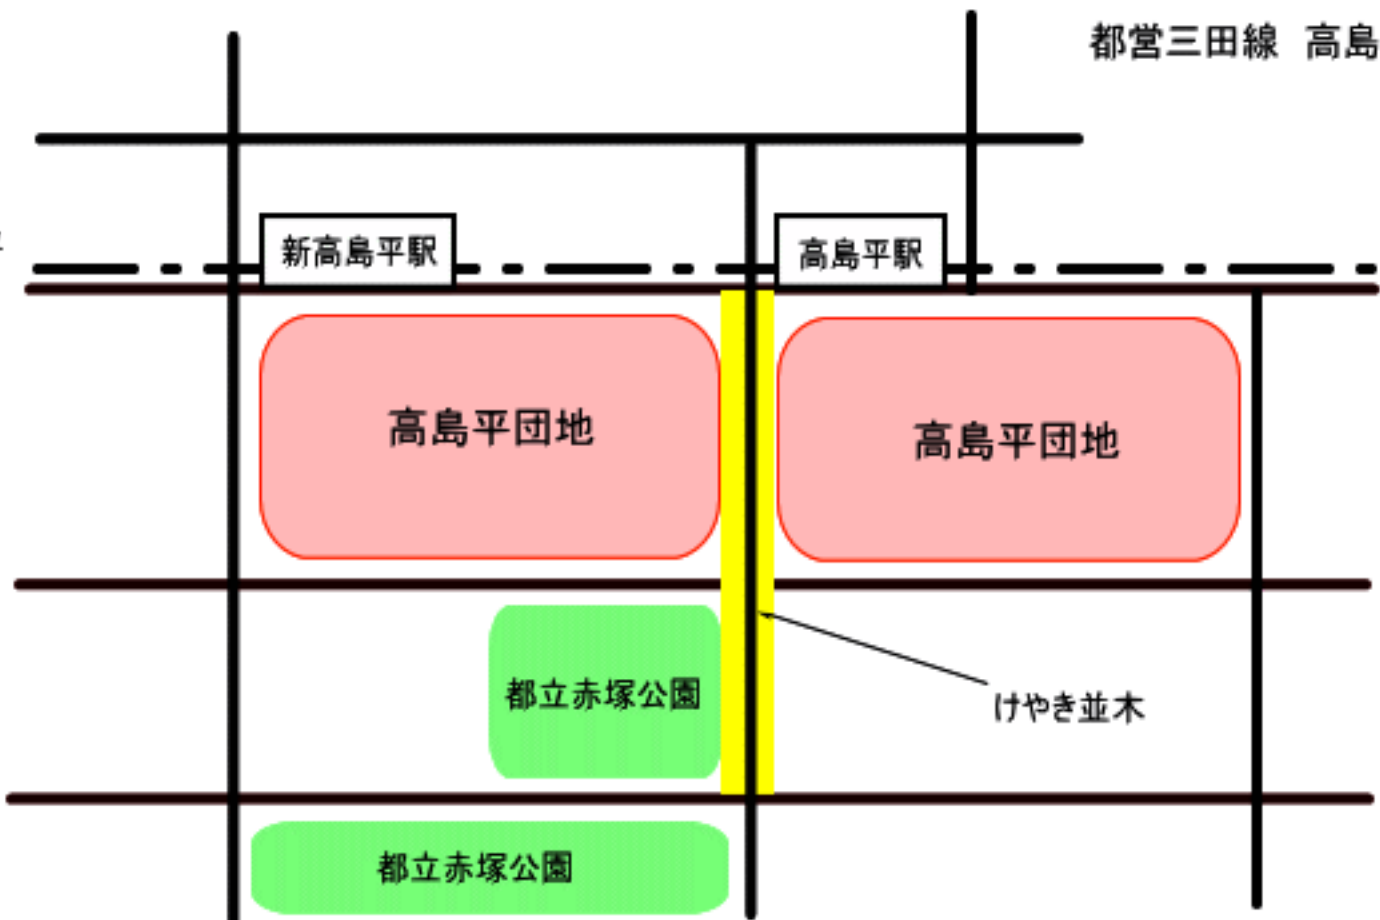

高島平団地とけやき並木

所在地

板橋区高島平2丁目
高島平3丁目

都営三田線 高島平駅より

都営三田線
至 西高島平

高島通り
至 笹目橋

至 巢鴨

新高島平駅

高島平駅

高島平団地

高島平団地

都立赤塚公園

都立赤塚公園

けやき並木

首都高速5号線
至 さいたま市