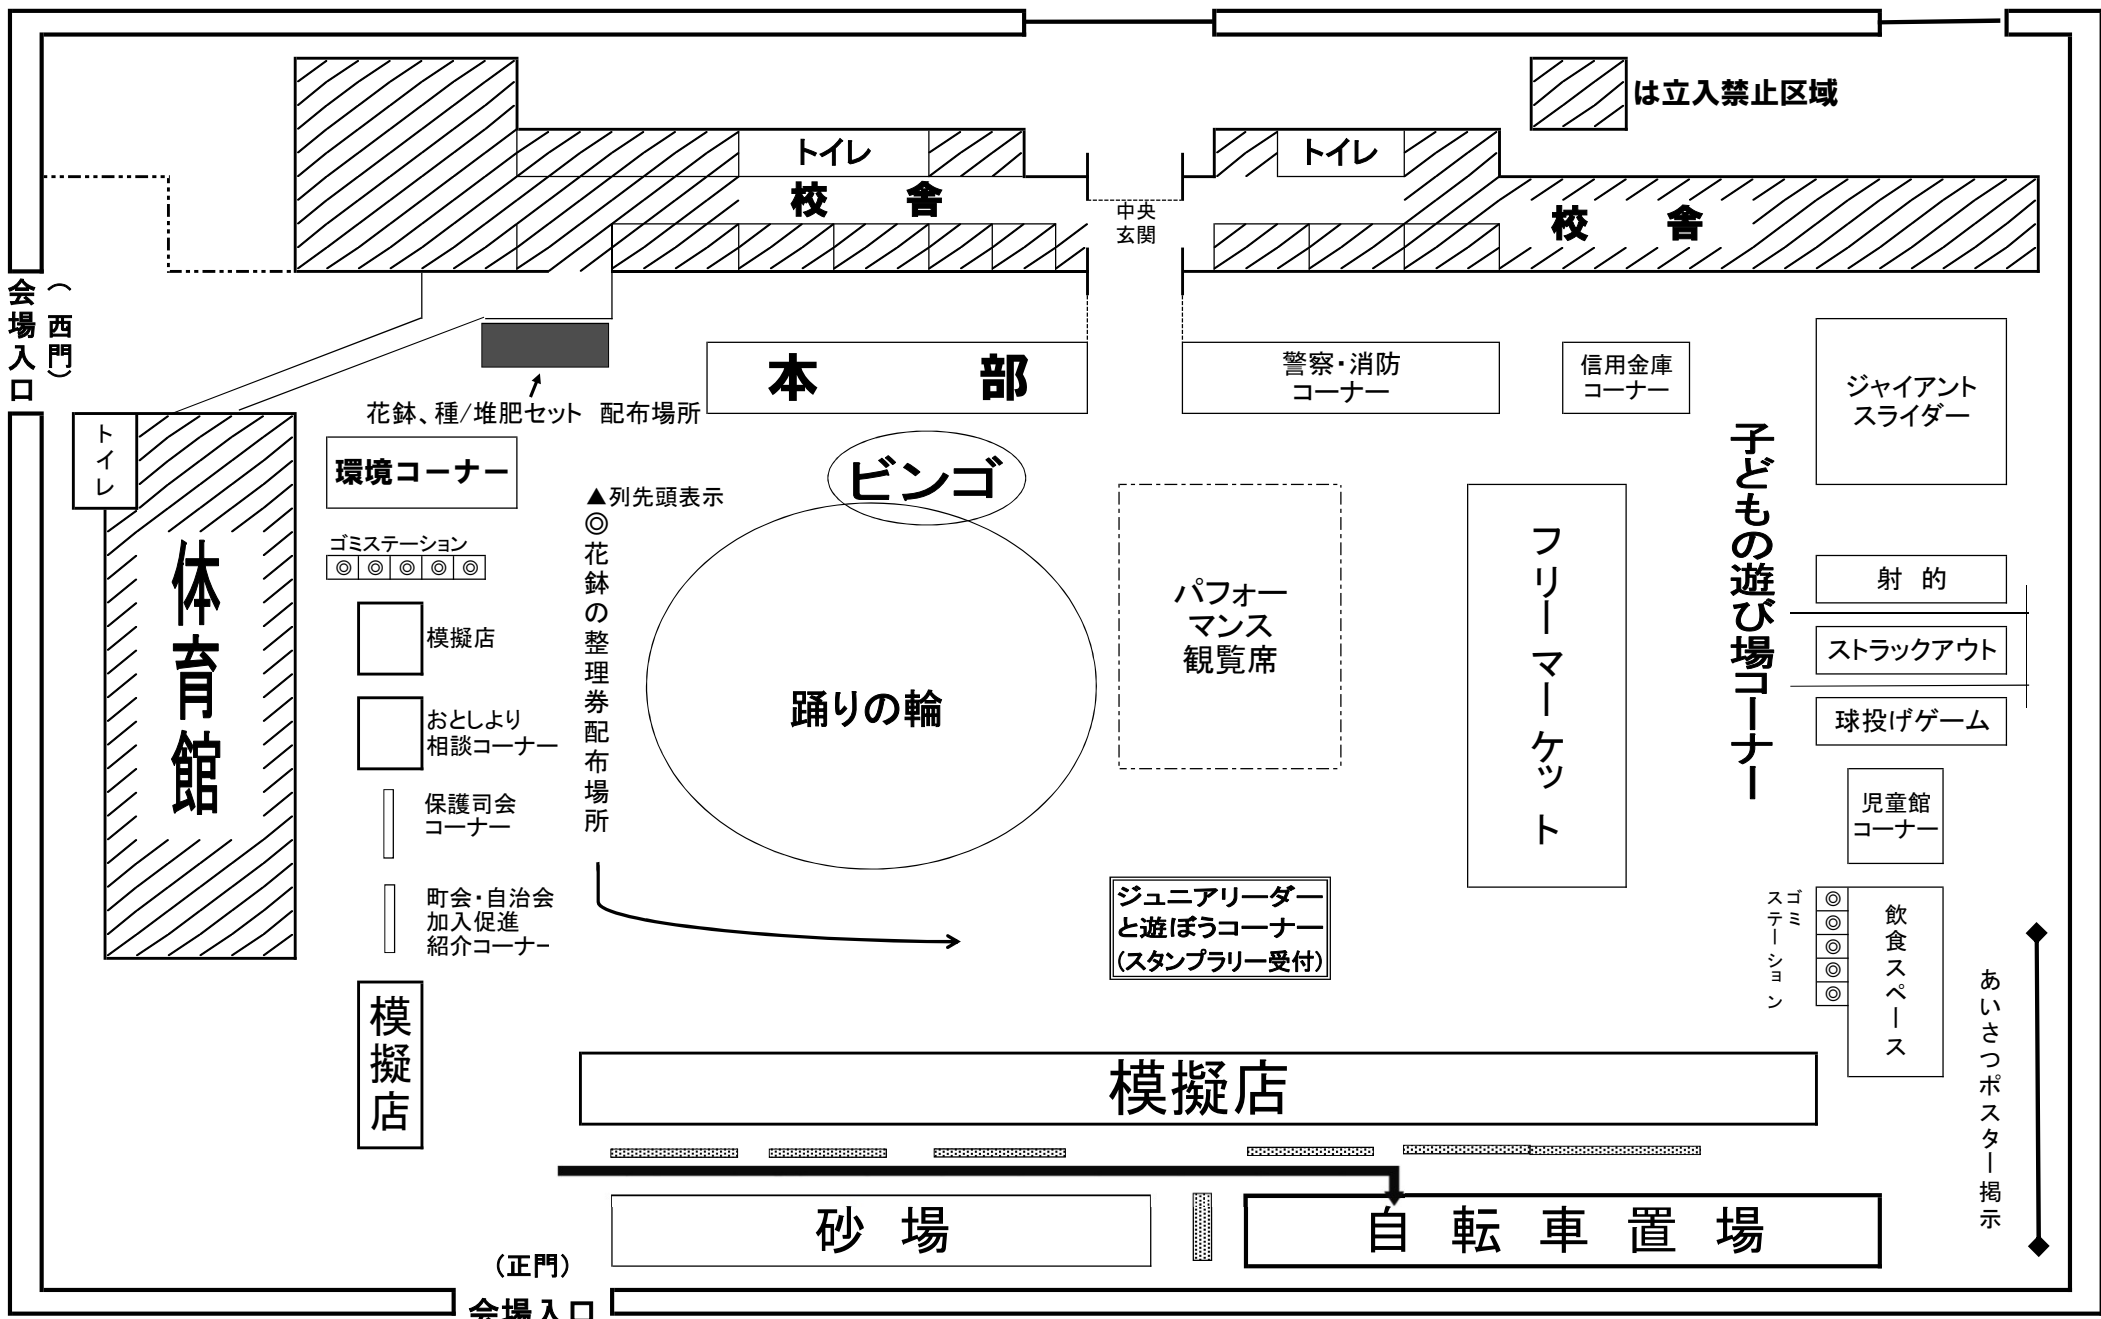

# 板橋支部桜まつり会場図(板橋第五中学校)

↑ 加賀公園

は立入禁止区域

トイレ

校舎

トイレ

校舎

中央玄関

本部

警察・消防  
コーナー

信用金庫  
コーナー

ジャイアント  
スライダー

子どもの遊び場コーナー

射的

ストラックアウト

球投げゲーム

児童館  
コーナー

飲食スペース

あいさつポスター掲示

ビンゴ

踊りの輪

パフォー  
マンス  
観覧席

フリーマーケット

ジュニアリーダー  
と遊ぼうコーナー  
(スタンプラリー受付)

保護司会  
コーナー

町会・自治会  
加入促進  
紹介コーナー

模擬店

▲列先頭表示  
◎花鉢の整理券配布場所

↑ (西門)  
会場入口

(正門)  
会場入口