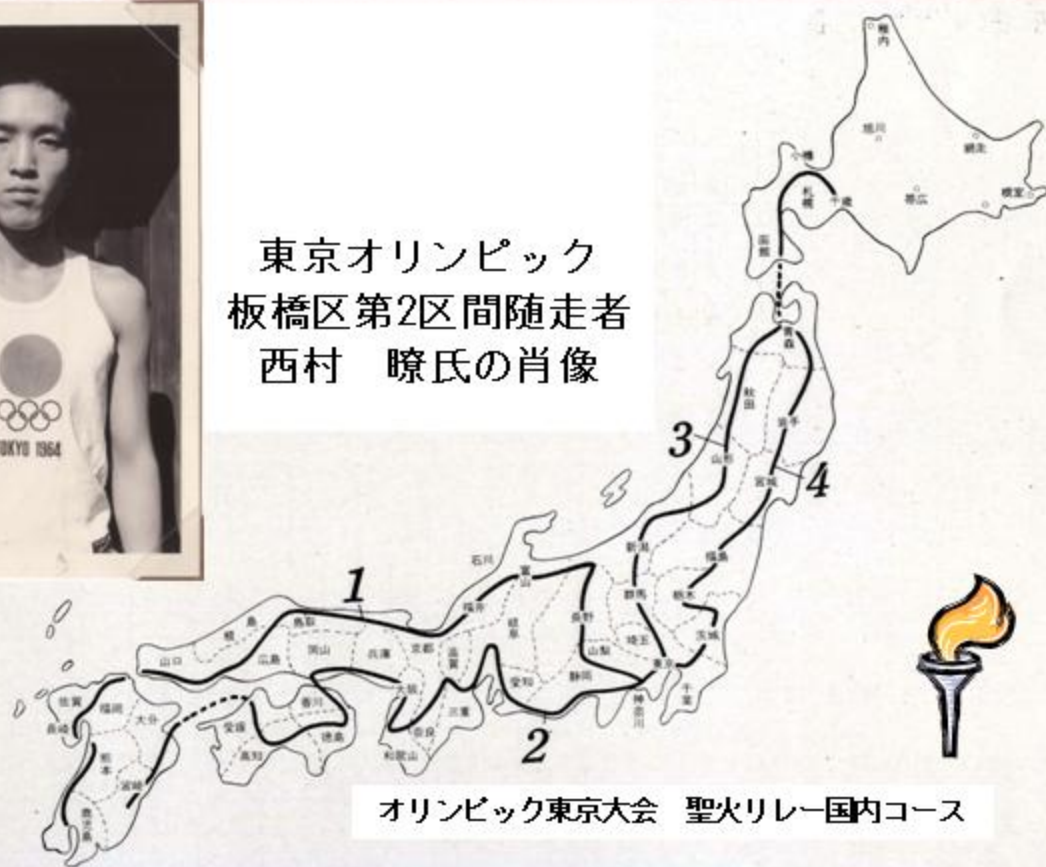

# ある聖火ランナーの記録

板橋区第2区間随走ランナー寄贈資料から

東京オリンピック  
板橋区第2区間随走者  
西村 瞭氏の肖像

オリンピック東京大会 聖火リレー国内コース

白バイ先導により板橋区第2区間走者 坂上付近通過中