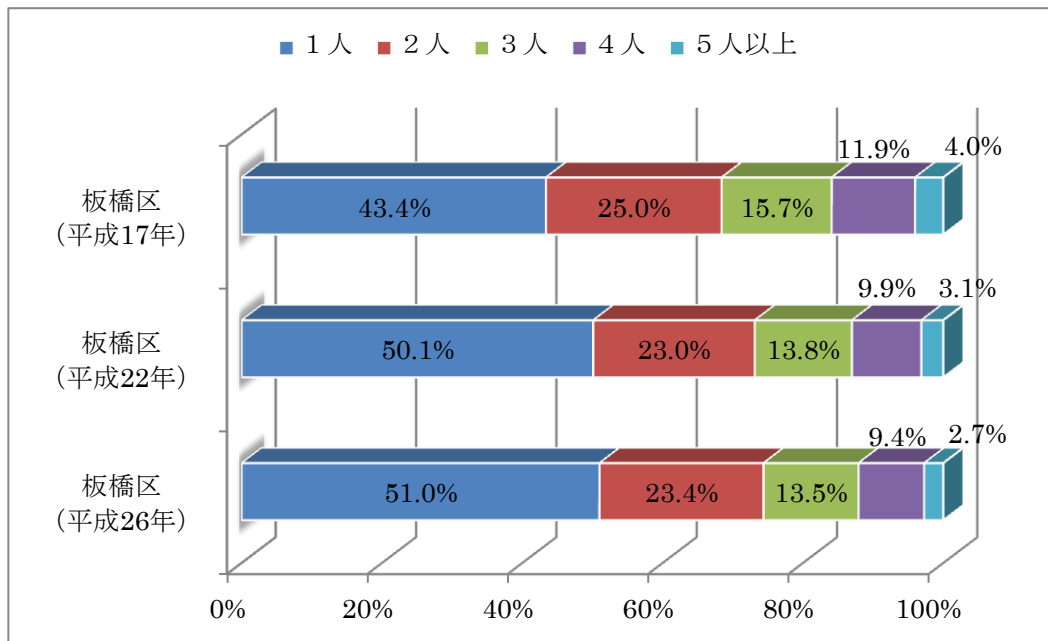

世帯数と世帯規模の推移

(出所) 板橋区統計資料

世帯規模別世帯の割合

(出所) 平成 17 年及び平成 22 年：国勢調査
平成 26 年：板橋区統計資料