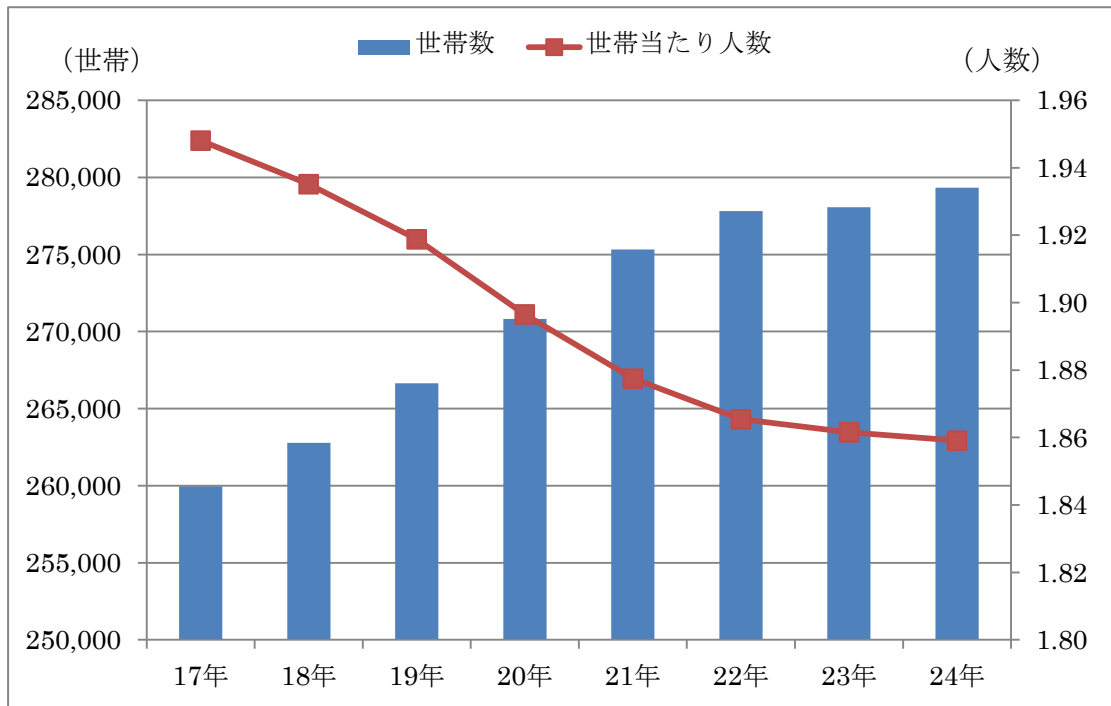

世帯数と世帯規模の推移

(出所) 板橋区統計資料

世帯規模別世帯の割合

(出所) 平成 17 年及び平成 22 年：国勢調査
平成 26 年：板橋区統計資料