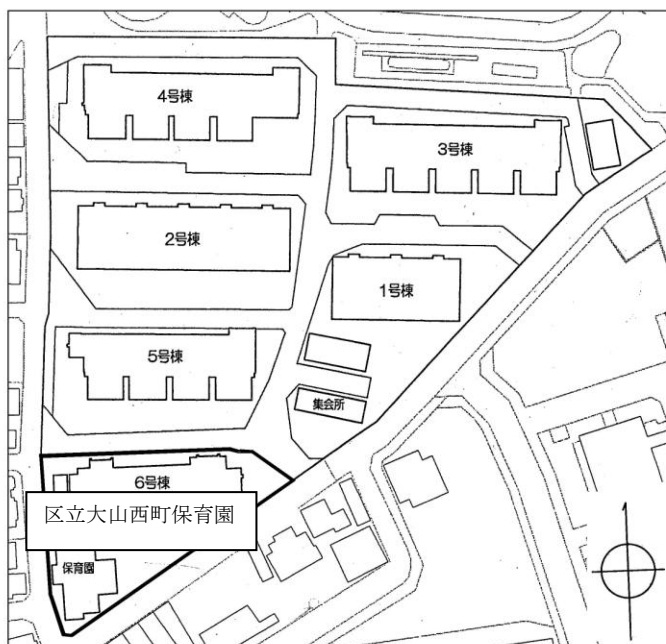

今後の都営住宅建替えに伴う区立保育園の民間保育所への移行について

平成20年12月に策定した「都営住宅建替えに伴う区立保育園の民間保育所への移行の方針」に基づき、区立大山西町保育園を平成32年度に、民間保育所へ移行する。

1 大山西町保育園の概要

- (1) 所在地 板橋区大山西町21番2号
- (2) 認可年月日 昭和36年7月1日
- (3) 敷地面積 987.71㎡
- (4) 入所児童数

平成27年4月現在 (単位:人)

区分	0歳	1歳	2歳	3歳	4歳	5歳	計
入所数		13	17	21	20	19	90
定員数		13	17	21	20	20	91

- (5) 職員数 21名
  (園長1、保育士15、調理2、用務1、再任用保育士1、再任用調理1)
- (6) 保育時間 7時15分～18時15分

2 都営大山西町アパート(仮称 都営大山西町団地)建替計画

- (1) 1期工事期間 平成27年9月～平成29年度
- (2) 保育園建替え 団地敷地北側に単独で建設・開園後、現園舎を解体
- (3) 2期工事着手 平成32年度(保育園建替え後着手)

3 移行までのスケジュール(予定)

- (1) 保護者説明会 平成27年9月以降随時
- (2) 事業者選定 平成29年度
- (3) 工事着工 平成31年度
- (4) 開園年月日 平成32年4月1日

(仮称) 都営大山西町団地建替計画

現況