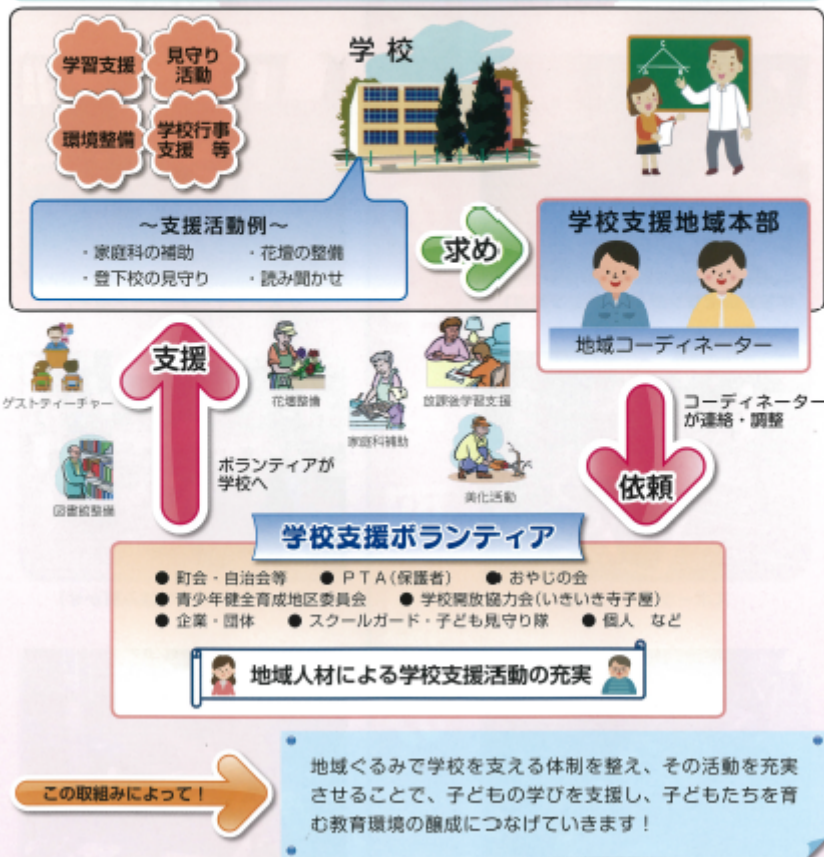

子どもの学びを支援する 「板橋区学校支援地域本部事業」 ～地域の力を学校へ～

学校支援地域本部事業は、学校の求めに応じ、地域住民や保護者等がボランティアとして学校教育活動を支援する取り組みです。

【特徴】 学校が求める「支援活動」と「地域人材」をつなげる地域コーディネーターを配置し、効果的な支援活動を行います。

問合せ

板橋区教育委員会事務局 地域教育力推進課 地域連携係 (電話)3579-2619