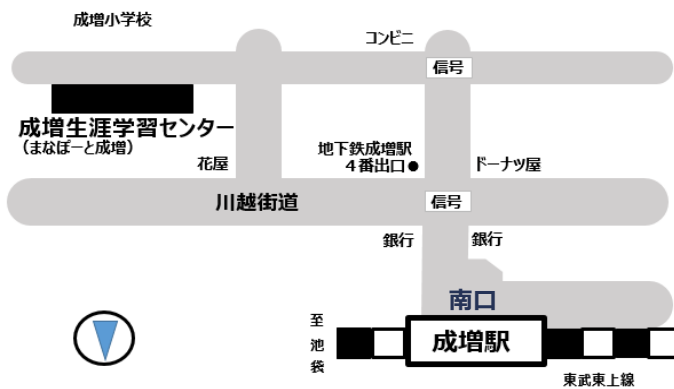

案内図

主な公共交通機関

東武東上線「成増」駅 南口 徒歩7分

東京メトロ有楽町線・副都心線
「地下鉄成増」駅 4番出口徒歩5分

🚗 駐車場はありません。

休館日

毎月第3月曜日
年末年始 (12/29~1/3)

ご利用時間