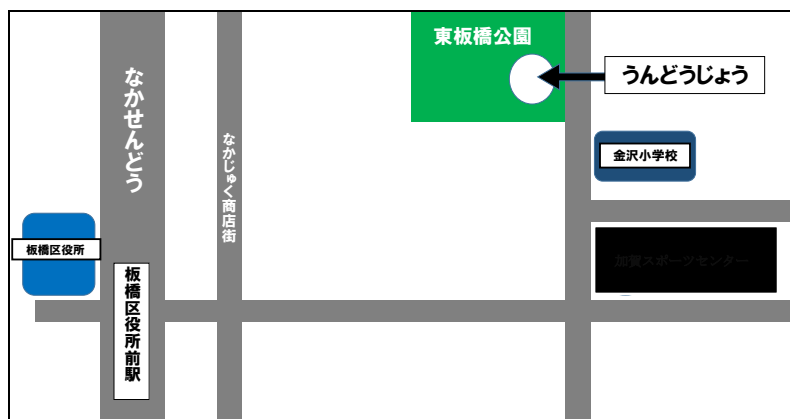

東板橋公園運動場

遊び場開放日

4月

1日(月)・5日(金)・12日(金)

15日(月)・19日(金)・22日(月)

24日(水)・26日(金)

午後3時から午後5時まで

上に書いてある日は、ボール遊び(固いボールは使えません)などができる放課後の子どもの遊び場になります。

注意：雨の日やぬかるみのある日は使えません。

ひがしいたばしこうえんうんどうじょう あんないず
東板橋公園運動場 案内図

お問い合わせ

スポーツ振興課 03-3579-2651

加賀スポーツセンター 03-3579-2626