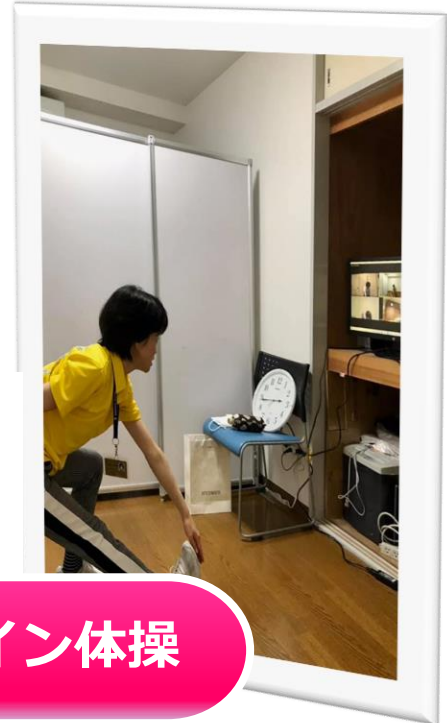

# いつまでも元気で輝いていよう ヘルスケア工房 フレトレセンター

フレイル対策専用施設

バイク8台  
マシン4種

- 運動器具も指導を受けながら安心してお使いいただけます
- 持病を抱えた方でも効果的な運動が行えるプログラムです

専門講座開催

- 会員様は無料で受講できます

- 施設と併せてのご利用や、オンライン会員様としての受講も可能

オンライン体操