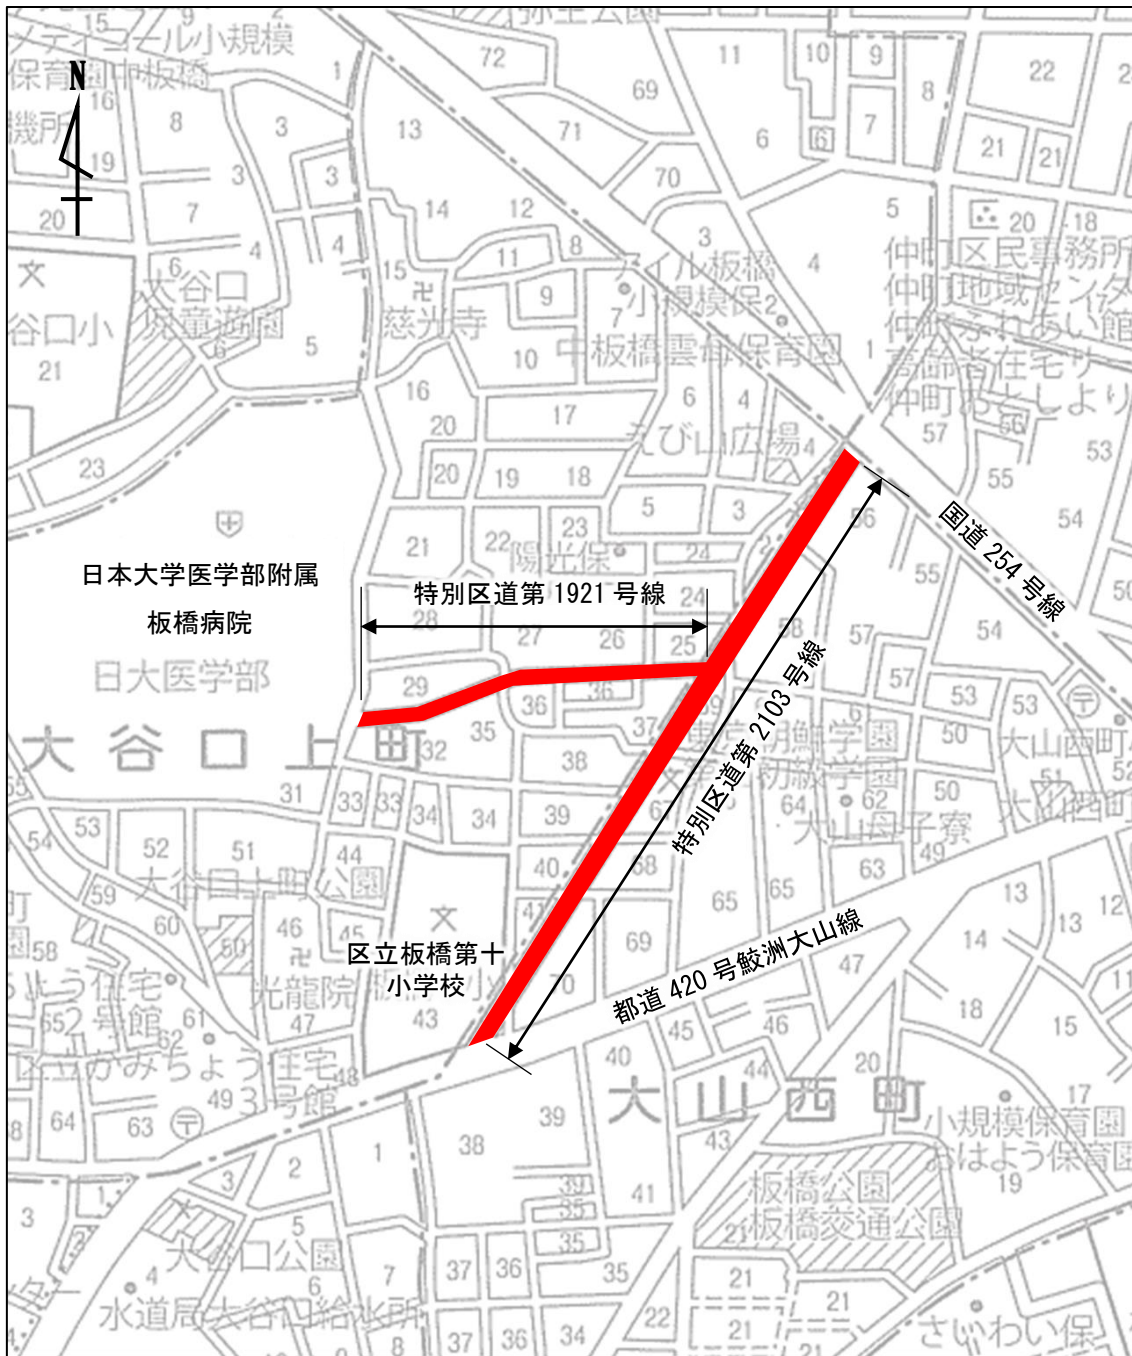

板橋区特別区道第 2103 号線外 1 路線無電柱化事業 案内図

板橋区大谷口上町 43 から大山西町 56 番地先（延長：約 610 メートル）

凡例

 整備対象路線