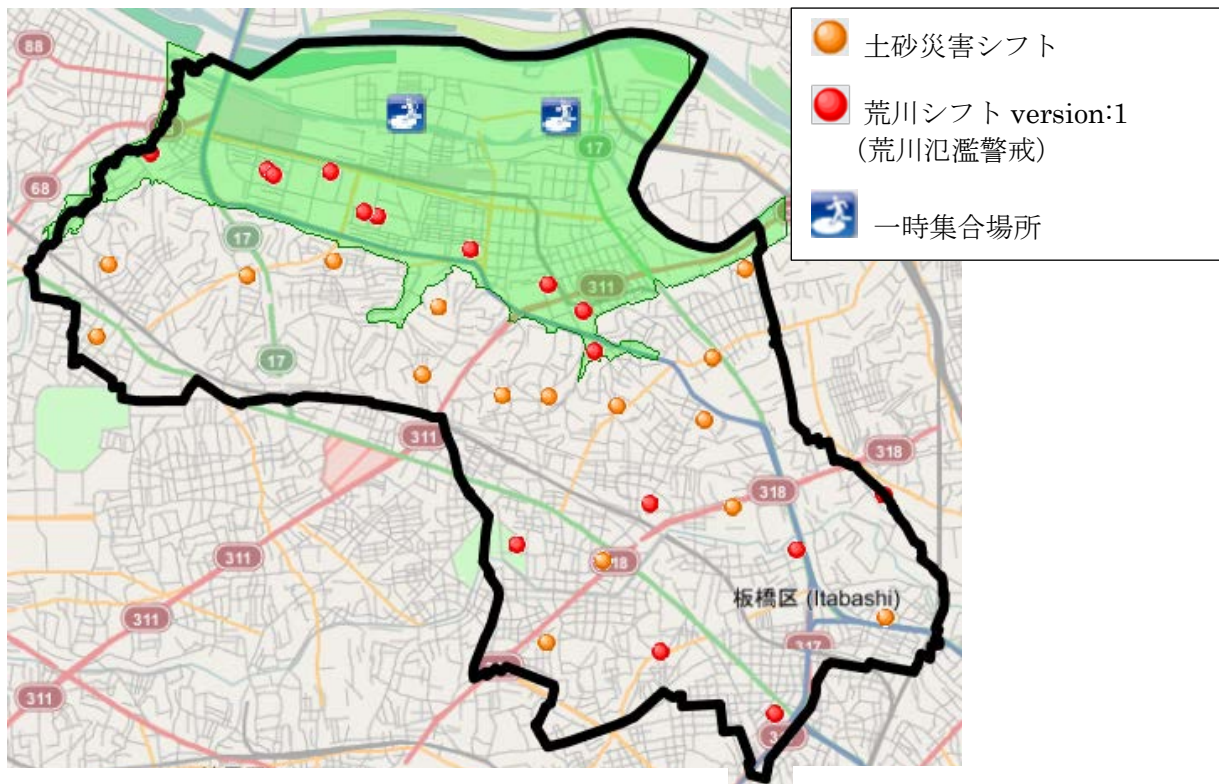

## 土砂災害シフト（土砂災害警戒・中小河川注意） 16か所

No.	避難所	所在地	No.	避難所	所在地
1	志村第二小学校	志村 1-7-1	9	上板橋第二小学校	小茂根 1-14-1
2	志村第四小学校	小豆沢 4-13-1	10	成増小学校	成増 1-11-1
3	志村第五小学校	西台 3-38-23	11	紅梅小学校	徳丸 8-10-1
4	前野小学校	前野町 6-40-1	12	徳丸小学校	徳丸 1-21-1
5	若木小学校	若木 1-14-1	13	志村第一中学校	大原町 33-1
6	板橋第四小学校	板橋 4-9-13	14	中台中学校	中台 1-56-23
7	板橋第八小学校	双葉町 42-1	15	赤塚第二中学校	成増 3-18-1
8	上板橋小学校	東山町 47-3	16	赤塚第三中学校	赤塚 7-27-15

土砂災害ハザードマップにおける避難所 13か所（区内 150か所の土砂災害警戒区域と白子川の急激な水位上昇への対応）のほか、避難所 3か所（石神井川の急激な水位上昇への対応）を開設して備えを行う。

荒川シフト version: 1 (荒川氾濫警戒) 32か所 ※「土砂災害シフト」含む

○荒川・新河岸川 (17か所) ※内10か所(網掛け)は「荒川浸水継続時間3日未満」に立地

No.	土砂	避難所	所在地	No.	土砂	避難所	所在地
1	○	志村第二小学校	志村 1-7-1	10		高島第二小学校	高島平 2-25-1
2	○	志村第四小学校	小豆沢 4-13-1	11		高島第三小学校	高島平 4-21-1
3	○	志村第五小学校	西台 3-38-23	12		高島第五小学校	高島平 3-11-1
4		志村坂下小学校	相生町 26-14	13		志村第四中学校	志村 3-15-1
5		北前野小学校	前野町 5-44-3	14		西台中学校	高島平 1-4-1
6	○	若木小学校	若木 1-14-1	15	○	中台中学校	中台 1-56-23
7	○	紅梅小学校	徳丸 8-10-1	16		高島第二中学校	高島平 2-24-1
8	○	徳丸小学校	徳丸 1-21-1	17		高島第三中学校	高島平 4-22-1
9		三園小学校	三園 1-24-1				