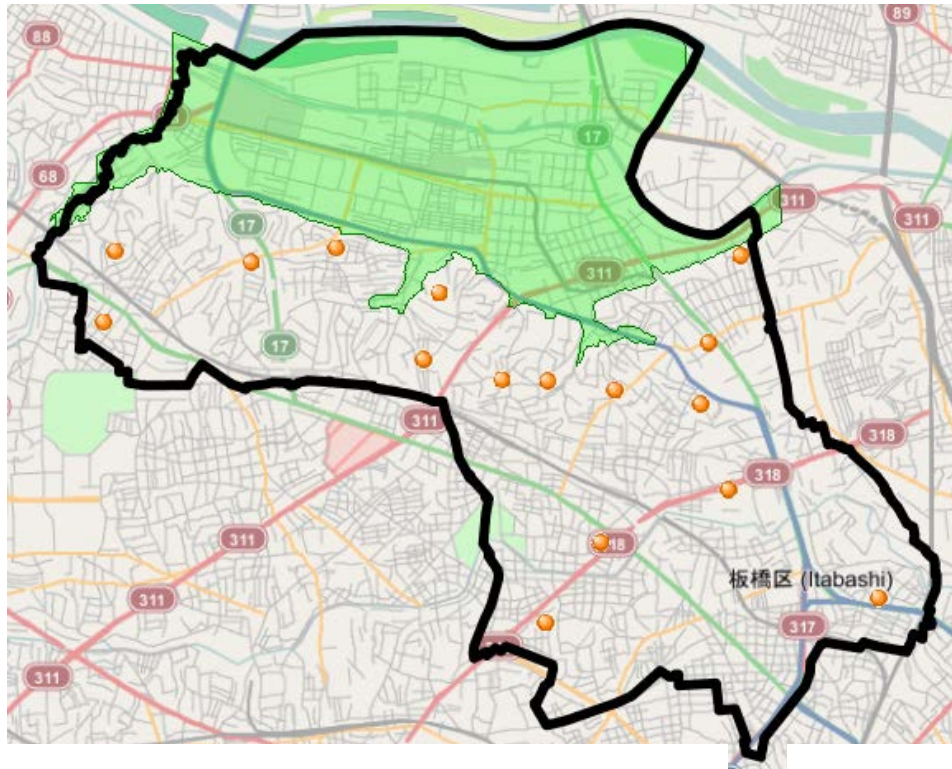

## 土砂災害シフト（土砂災害警戒・中小河川注意） 16か所

No.	避難所	所在地	No.	避難所	所在地
1	志村第二小学校	志村 1-7-1	9	上板橋第二小学校	小茂根 1-14-1
2	志村第四小学校	小豆沢 4-13-1	10	成増小学校	成増 1-11-1
3	志村第五小学校	西台 3-38-23	11	紅梅小学校	徳丸 8-10-1
4	前野小学校	前野町 6-40-1	12	徳丸小学校	徳丸 1-21-1
5	若木小学校	若木 1-14-1	13	志村第一中学校	大原町 33-1
6	板橋第四小学校	板橋 4-9-13	14	中台中学校	中台 1-56-23
7	板橋第八小学校	双葉町 42-1	15	赤塚第二中学校	成増 3-18-1
8	上板橋小学校	東山町 47-3	16	赤塚第三中学校	赤塚 7-27-15

土砂災害ハザードマップにおける避難所 13か所（区内 150か所の土砂災害警戒区域と白子川の急激な水位上昇への対応）のほか、避難所 3か所（石神井川の急激な水位上昇への対応）を開設して備えを行う。

荒川シフト version: 1 (荒川氾濫警戒) 32か所 ※「土砂災害シフト」含む

○荒川・新河岸川 (17か所) ※内10か所(網掛け)は「荒川浸水継続時間3日未満」に立地

No.	土砂	避難所	所在地	No.	土砂	避難所	所在地
1	○	志村第二小学校	志村 1-7-1	10		高島第二小学校	高島平 2-25-1
2	○	志村第四小学校	小豆沢 4-13-1	11		高島第三小学校	高島平 4-21-1
3	○	志村第五小学校	西台 3-38-23	12		高島第五小学校	高島平 3-11-1
4		志村坂下小学校	相生町 26-14	13		志村第四中学校	志村 3-15-1
5		北前野小学校	前野町 5-44-3	14		西台中学校	高島平 1-4-1
6	○	若木小学校	若木 1-14-1	15	○	中台中学校	中台 1-56-23
7	○	紅梅小学校	徳丸 8-10-1	16		高島第二中学校	高島平 2-24-1
8	○	徳丸小学校	徳丸 1-21-1	17		高島第三中学校	高島平 4-22-1
9		三園小学校	三園 1-24-1				