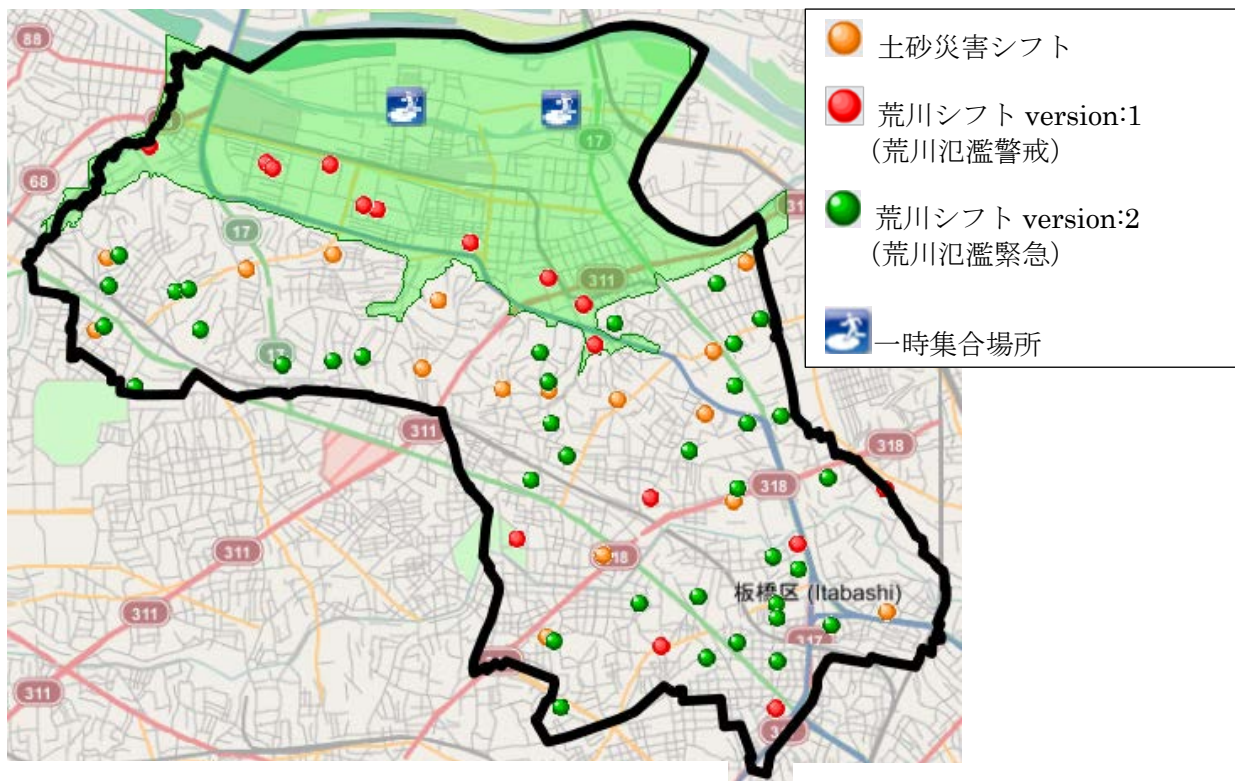

土砂災害ハザードマップにおける避難所 13か所（区内 150か所の土砂災害警戒区域と白子川の急激な水位上昇への対応）のほか、避難所 3か所（石神井川の急激な水位上昇への対応）を開設して備えを行う。

荒川シフト version: 1 (荒川氾濫警戒) 32か所 ※「土砂災害シフト」含む

○荒川・新河岸川 (17か所) ※内10か所(網掛け)は「荒川浸水継続時間3日未満」に立地

No.	土砂	避難所	所在地	No.	土砂	避難所	所在地
1	○	志村第二小学校	志村 1-7-1	10		高島第二小学校	高島平 2-25-1
2	○	志村第四小学校	小豆沢 4-13-1	11		高島第三小学校	高島平 4-21-1
3	○	志村第五小学校	西台 3-38-23	12		高島第五小学校	高島平 3-11-1
4		志村坂下小学校	相生町 26-14	13		志村第四中学校	志村 3-15-1
5		北前野小学校	前野町 5-44-3	14		西台中学校	高島平 1-4-1
6	○	若木小学校	若木 1-14-1	15	○	中台中学校	中台 1-56-23
7	○	紅梅小学校	徳丸 8-10-1	16		高島第二中学校	高島平 2-24-1
8	○	徳丸小学校	徳丸 1-21-1	17		高島第三中学校	高島平 4-22-1
9		三園小学校	三園 1-24-1				

○白子川 (2か所)

No.	土砂	避難所	所在地
1	○	成増小学校	成増 1-11-1
2	○	赤塚第二中学校	成増 3-18-1

○その他 (4か所)

No.	土砂	避難所	所在地
1	○	前野小学校	前野町 6-40-1
2		板橋第五小学校	中丸町 19-1
3	○	志村第一中学校	大原町 33-1
4	○	赤塚第三中学校	赤塚 7-27-15

○一時集合場所【情報拠点】 (2か所)

No.	土砂	避難所	所在地
1		舟渡小学校	舟渡 3-6-15
2		新河岸小学校	新河岸 1-3-1

河川の水位等の情報提供や、区南部の高台にある避難所への案内・誘導を行い、適切な避難行動を支援する情報拠点として開放する。

荒川シフト version: 2 (荒川氾濫緊急) 69か所 (追加開設37か所)

○小中学校 (追加27か所)

No.	避難所	所在地	No.	避難所	所在地	No.	避難所	所在地
1	志村小学校※	志村 2-16-3	11	加賀小学校	稲荷台 23-1	21	板橋第二中学校	幸町 26-1
2	志村第一小学校	泉町 17-1	12	上板橋第四小学校	上板橋 1-3-1	22	志村第二中学校	小豆沢 1-21-1
3	志村第三小学校	清水町 83-1	13	大谷口小学校	大谷口北町 21-1	23	上板橋第二中学校	小茂根 1-2-1
4	中台小学校	中台 1-9-7	14	向原小学校	向原 2-34-1	24	上板橋第三中学校	常盤台 3-30-1
5	富士見台小学校	前野町 1-10-1	15	赤塚小学校	赤塚 3-1-22	25	赤塚第一中学校	徳丸 4-13-1
6	緑小学校※	中台 3-27-1	16	赤塚新町小学校	赤塚新町 3-31-1	26	旧板橋第九小学校	栄町 6-1
7	板橋第一小学校	氷川町 13-1	17	北野小学校	徳丸 3-23-1	27	旧板橋第四中学校	富士見町 3-1
8	板橋第二小学校	板橋 2-52-1	18	成増ヶ丘小学校	成増 3-17-7			
9	板橋第六小学校	大山町 13-1	19	下赤塚小学校	赤塚 6-14-1			
10	板橋第七小学校	大山金井町 31-1	20	板橋第一中学校	大山東町 50-1			