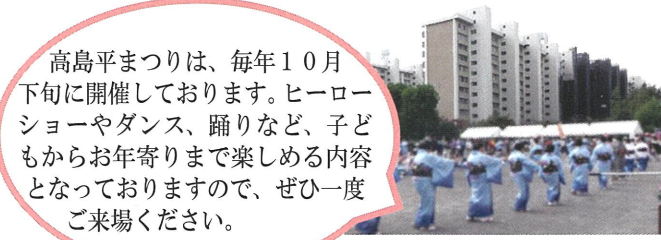

高島平地地域センター 高島平まつり

高島平まつりは、毎年10月下旬に開催しております。ヒーローショーやダンス、踊りなど、子どもからお年寄りまで楽しめる内容となっておりますので、ぜひ一度ご来場ください。