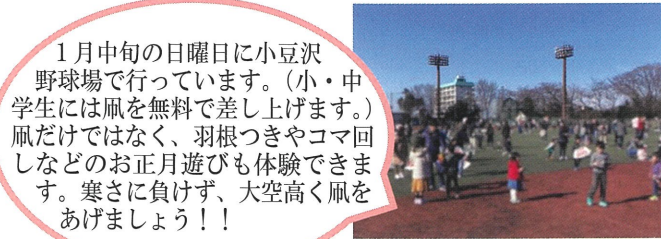

仲宿地域センター いもほり

自然の中で地域の人々や親子のふれあいを図ることを目的としています。ぜひ、ご家族お友達を誘ってのご参加をお待ちしております。

仲町地域センター 昔あそび大会

仲町地区は互いに支え合い、生き生きとした地域の形成をめざし、様々な活動をしています。子どもと一緒に参加できるイベントもあります。ぜひ一度、足をお運びください。

富士見地域センター 富士見まつり

各町会・自治会の模擬店や岩手県大船渡市のサンマの炭火焼き、子ども向けライブショー等が好評の富士見支部の一大イベントです。毎年10月下旬に開催。気軽にご参加ください！

大谷口地域センター 大谷口地区区民大運動会

毎年10月に実施しています。小さいお子様も楽しめる宝さがしや名物綱引きなど楽し競技が盛りだくさん。当日お手伝い頂けるボランティアも募集中。お子様と一緒にぜひ参加してみませんか？

常盤台地域センター 書道フェスタ

小学生の書初め教室と、学生の皆さんによる圧巻の書道パフォーマンス（観覧自由）が楽しめるお得なイベントです。“感激、感動間違いなし！”是非、目の前で体感してください！（12月の日曜日開催）

清水地域センター 清水ファミリーデー

4月下旬に開催している清水ファミリーデーは、各種模擬店やミニSL、ゲームコーナー、ステージ演奏、ジャンケン大会など、ご家族で楽しめるイベントが盛り沢山！会場にはたくさんの鯉のぼりが青空を泳いでいます。ぜひご来場ください。

志村坂上地域センター 新春凧あげ大会

1月中旬の日曜日に小豆沢野球場で行っています。（小・中学生には凧を無料で差し上げます。）凧だけではなく、羽根つきやコマ回しなどのお正月遊びも体験できます。寒さに負けず、大空高く凧をあげましょう！！

中台地域センター 子ども防災デイキャンプ

防災に関するゲームやクイズを解きながら地域内のいくつかのコースを歩きます。イベント運営には、中学生も参加しています。普段とは違う意識で近所を歩いてみませんか。

蓮根地域センター 蓮根桜まつり

3月下旬または4月上旬の日曜日に城北公園にて蓮根桜まつりを開催しています。ちびっ子広場では子どもたちがエアドームで遊んだり、事前申込みのフリーマーケットの出店があります。

舟渡地域センター 荒川土手クリーン作戦