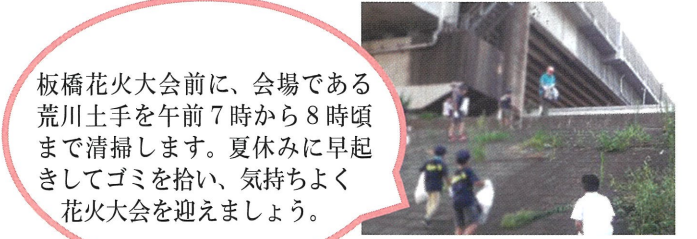

中台地域センター 子ども防災デイキャンプ

防災に関するゲームやクイズを解きながら地域内のいくつかのコースを歩きます。イベント運営には、中学生も参加しています。普段とは違う意識で近所を歩いてみませんか。

蓮根地域センター 蓮根桜まつり

3月下旬または4月上旬の日曜日に城北公園にて蓮根桜まつりを開催しています。ちびっ子広場では子どもたちがエアドームで遊んだり、事前申込みのフリーマーケットの出店があります。

舟渡地域センター 荒川土手クリーン作戦