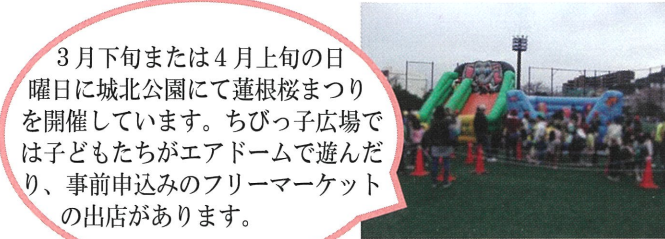

大谷口地域センター 大谷口地区区民大運動会

毎年10月に実施しています。小さいお子様も楽しめる宝さがしや名物綱引きなど楽し競技が盛りだくさん。当日お手伝い頂けるボランティアも募集中。お子様と一緒にぜひ参加してみませんか？

常盤台地域センター 書道フェスタ

小学生の書初め教室と、学生の皆さんによる圧巻の書道パフォーマンス（観覧自由）が楽しめるお得なイベントです。“感激、感動間違いなし！”是非、目の前で体感してください！（12月の日曜日開催）

清水地域センター 清水ファミリーデー

4月下旬に開催している清水ファミリーデーは、各種模擬店やミニSL、ゲームコーナー、ステージ演奏、ジャンケン大会など、ご家族で楽しめるイベントが盛り沢山！会場にはたくさんの鯉のぼりが青空を泳いでいます。ぜひご来場ください。

志村坂上地域センター 新春凧あげ大会

1月中旬の日曜日に小豆沢野球場で行っています。（小・中学生には凧を無料で差し上げます。）凧だけではなく、羽根つきやコマ回しなどのお正月遊びも体験できます。寒さに負けず、大空高く凧をあげましょう！！

中台地域センター 子ども防災デイキャンプ

防災に関するゲームやクイズを解きながら地域内のいくつかのコースを歩きます。イベント運営には、中学生も参加しています。普段とは違う意識で近所を歩いてみませんか。

蓮根地域センター 蓮根桜まつり

3月下旬または4月上旬の日曜日に城北公園にて蓮根桜まつりを開催しています。ちびっ子広場では子どもたちがエアドームで遊んだり、事前申込みのフリーマーケットの出店があります。

舟渡地域センター 荒川土手クリーン作戦