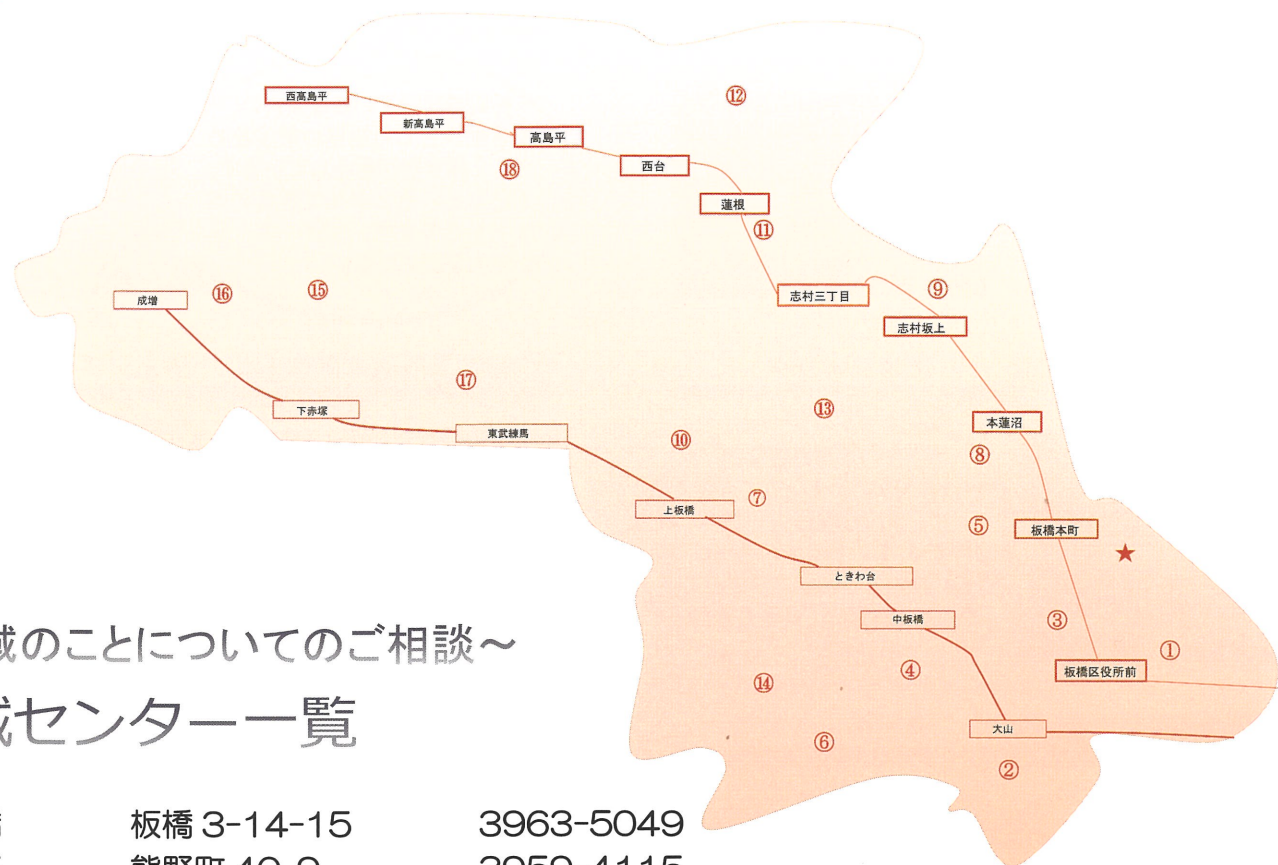

相談窓口はこちら

～地域のことについてのご相談～ 地域センター一覧

| | | |
|--------|---------------|-----------|
| ① 板橋 | 板橋 3-14-15 | 3963-5049 |
| ② 熊野 | 熊野町 40-9 | 3959-4115 |
| ③ 仲宿 | 氷川町 12-10 | 3963-1621 |
| ④ 仲町 | 仲町 20-5 | 3958-1101 |
| ⑤ 富士見 | 富士見町 3-1 | 3962-9281 |
| ⑥ 大谷口 | 大谷口 2-12-5 | 3959-4130 |
| ⑦ 常盤台 | 常盤台 4-14-1 | 3559-6560 |
| ⑧ 清水 | 泉町 16-16 | 3969-7564 |
| ⑨ 志村坂上 | 小豆沢 2-19-15 | 3969-7577 |
| ⑩ 中台 | 中台 1-44-8 | 3932-9990 |
| ⑪ 蓮根 | 坂下 2-18-1 | 3969-5723 |
| ⑫ 舟渡 | 舟渡 3-19-8 | 3558-4193 |
| ⑬ 前野 | 前野町 4-6-1 | 3969-0307 |
| ⑭ 桜川 | 東新町 2-45-6 | 3974-3180 |
| ⑮ 下赤塚 | 赤塚 6-38-1 | 3938-5116 |
| ⑯ 成増 | 成増 3-11-3-405 | 5998-6881 |
| ⑰ 徳丸 | 徳丸 3-35-15 | 3932-5370 |
| ⑱ 高島平 | 高島平 3-12-28 | 3938-1392 |

地域デビューとは？

お住まいの地域で行われている活動に、はじめて参加することです。

町会活動・ボランティア活動や、子ども・高齢者の見守り、地域のイベント、サークル活動など、地域でできる活動は多岐にわたります。

不安のある方も大丈夫！お住まいの地域に相談窓口もありますので、気になることは気軽にご相談ください。

地域デビューは、板橋区の魅力を再発見するチャンスです。

「やりたい」「興味がある」ものを見つけて、地域に一步踏み出してみませんか？

中台地域センター 子ども防災デイキャンプ

防災に関するゲームやクイズを解きながら地域内のいくつかのコースを歩きます。イベント運営には、中学生も参加しています。普段とは違う意識で近所を歩いてみませんか。

蓮根地域センター 蓮根桜まつり

3月下旬または4月上旬の日曜日に城北公園にて蓮根桜まつりを開催しています。ちびっ子広場では子どもたちがエアドームで遊んだり、事前申込みのフリーマーケットの出店があります。

舟渡地域センター 荒川土手クリーン作戦

板橋花火大会前に、会場である荒川土手を午前7時から8時頃まで清掃します。夏休みに早起きしてゴミを拾い、気持ちよく花火大会を迎えましょう。

前野地域センター 前野地区マラソン大会

毎年2月に高速道路下の車道で子ども達が学年別のレースを行います。町の方々が主体となって開催していますので、まずは子ども達が一生懸命走る姿を見に来ませんか？

桜川地域センター 桜川子どもクリスマス会

毎年12月にクリスマス会を開催しています。当日は、ゲームやビデオ上映・ビンゴ大会もあります。子どもや保護者も楽しめるイベントが盛りだくさん！ぜひ一度参加をしてみてください。