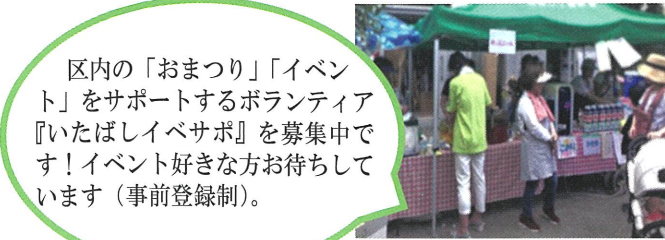

番外編 いたばし総合ボランティアセンター

区内の「おまつり」「イベント」をサポートするボランティア『いたばしイベサポ』を募集中です！イベント好きな方お待ちしています（事前登録制）。

各イベントの開催状況の最新情報は、板橋区ホームページをご覧ください。イベントの詳細について知りたい場合は、該当のセンターにご確認ください。