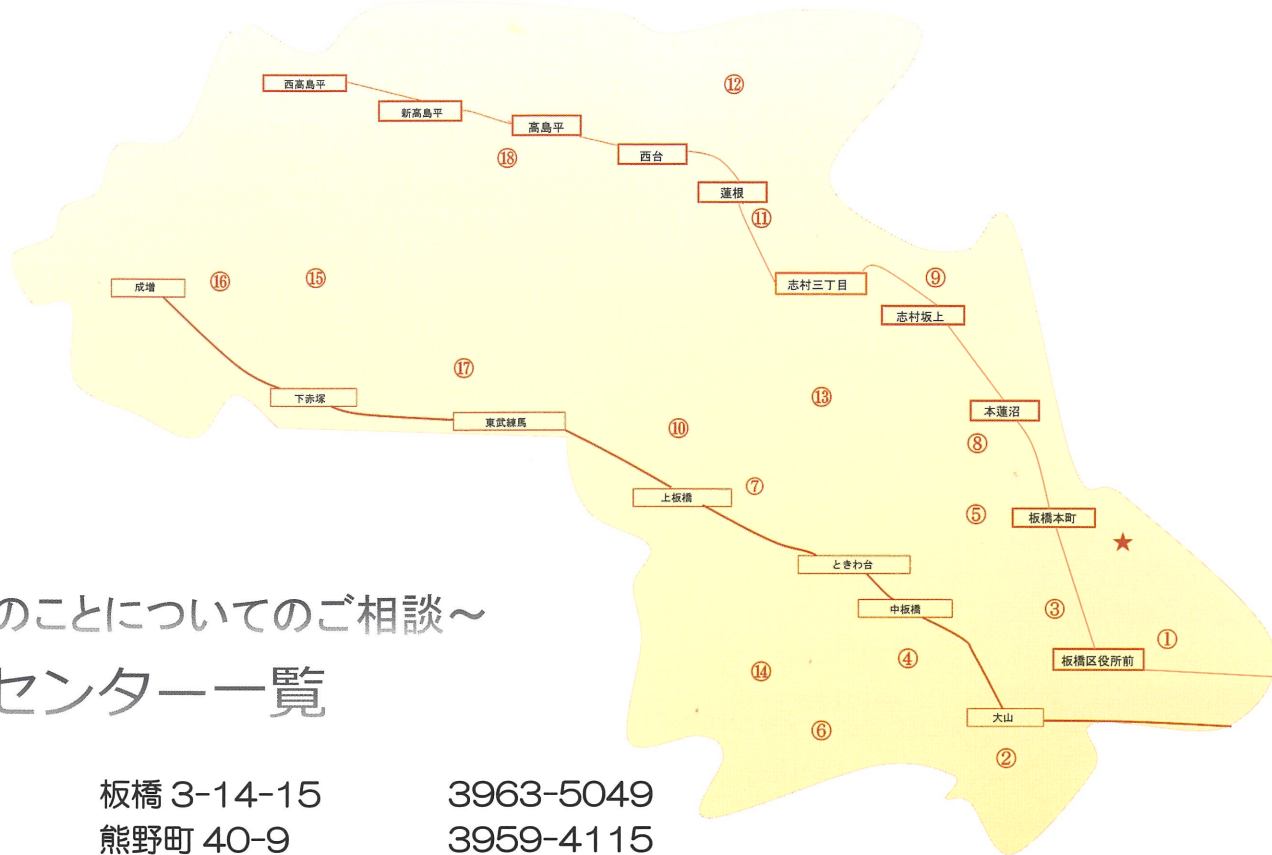

相談窓口はこちら

～地域のことについてのご相談～ 地域センター一覧

① 板橋	板橋 3-14-15	3963-5049
② 熊野	熊野町 40-9	3959-4115
③ 仲宿	氷川町 12-10	3963-1621
④ 仲町	仲町 20-5	3958-1101
⑤ 富士見	富士見町 3-1	3962-9281
⑥ 大谷口	大谷口 2-12-5	3959-4130
⑦ 常盤台	常盤台 4-14-1	3559-6560
⑧ 清水	泉町 16-16	3969-7564
⑨ 志村坂上	小豆沢 2-19-15	3969-7577
⑩ 中台	中台 1-44-8	3932-9990
⑪ 蓮根	坂下 2-18-1	3969-5723
⑫ 舟渡	舟渡 3-19-8	3558-4193
⑬ 前野	前野町 4-6-1	3969-0307
⑭ 桜川	東新町 2-45-6	3974-3180
⑮ 下赤塚	赤塚 6-38-1	3938-5116
⑯ 成増	成増 3-11-3-405	5998-6881
⑰ 徳丸	徳丸 3-35-15	3932-5370
⑱ 高島平	高島平 3-12-28	3938-1392

地域デビューとは？

お住まいの地域で行われている活動に、はじめて参加することです。

町会活動・ボランティア活動や、子ども・高齢者の見守り、地域のイベント、サークル活動など、地域でできる活動は多岐にわたります。

不安のある方も大丈夫！お住まいの地域に相談窓口もありますので、気になることは気軽にご相談ください。

地域デビューは、板橋区の魅力を再発見するチャンスです。

「やりたい」「興味がある」ものを見つけて、地域に一步踏み出してみませんか？

※相談窓口は裏面をご確認ください。

各地域の元気な活動を、

地域センターから紹介しちゃいます！

板橋地域センター 板橋支部桜まつり

毎年3月下旬に開催。模擬店では、各町会がそれぞれ美味しいものを安価で販売して、多くの方に喜ばれています。会場近くには石神井川の桜並木もあり、お花見も存分に楽しめます。

熊野地域センター 熊野地域センターまつり

地域センターの利用団体が日頃の練習の成果を発表します。また、数多くの作品も展示しています。毎年、2月下旬～3月上旬に開催していますのでぜひお越しください。

中台地域センター さくら草まつり

毎年3月に地域で育てたさくら草を一堂に展示するとともに模擬店や催し物などを開き、多くの方で賑わっています。一緒にさくら草を育ててまつりに参加してみませんか。

蓮根地域センター 蓮根桜まつり

3月下旬または4月上旬の日曜日に城北公園にて蓮根桜まつりを開催しています。PRコーナーでは、健康測定や蓮根AIPなどの紹介コーナーがあります。

舟渡地域センター 舟渡地区クリーン作戦

舟渡町環境衛生部の方が中心となり、毎月第一土曜日（原則）の朝9時から昼頃まで、舟渡地区一帯を清掃しています。手ぶらでお気軽にご参加ください。