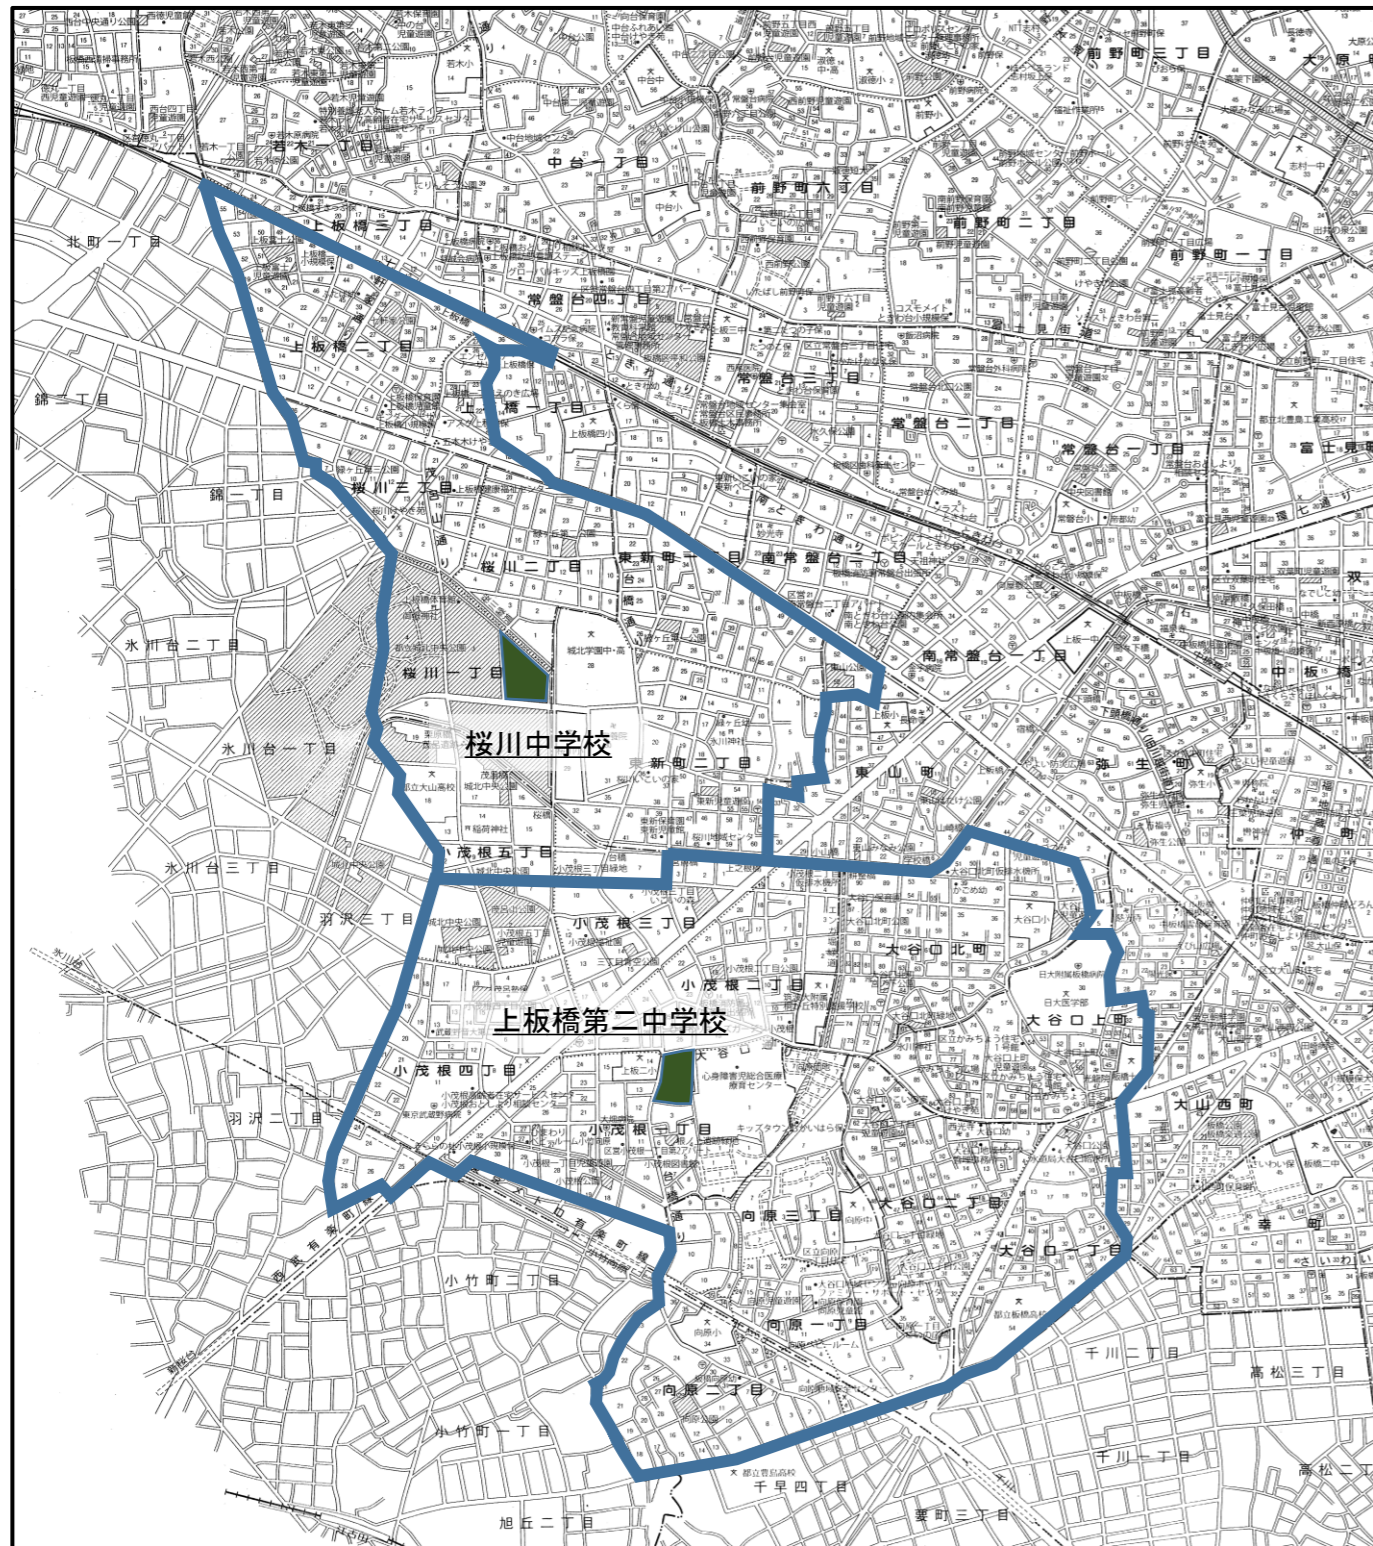

通学区域の一部変更について

上板橋第二中学校の改築工事は令和4年3月中の完了を予定しており、完成後は新校舎（所在地：向原三丁目1番12号）に移転する。これに伴い、下記のとおり上板橋第二中学校の通学区域の一部を桜川中学校の通学区域に変更する。

1 案件名

「東京都板橋区立小学校及び中学校の就学指定等に関する規則の一部を改正する規則」

2 改正内容

上板橋第二中学校の通学区域のうち、環状七号線以北の区域（小茂根三丁目1番から6番・10番から17番、小茂根四丁目、小茂根五丁目1番から7番）を桜川中学校の通学区域に変更する。

※裏面【参考】に通学区域図を記載

学校名	現在	変更後
上板橋第二中学校	大谷口北町6番から8番まで・16番から43番まで・49番から90番まで、大谷口上町29番から35番まで・42番から91番まで、小茂根一丁目、小茂根二丁目、 小茂根三丁目1番から6番まで・10番から17番まで、小茂根四丁目、小茂根五丁目1番から7番まで 、大谷口一丁目、大谷口二丁目、向原一丁目、向原二丁目、向原三丁目	大谷口北町6番から8番まで・16番から43番まで・49番から90番まで、大谷口上町29番から35番まで・42番から91番まで、小茂根一丁目、小茂根二丁目、大谷口一丁目、大谷口二丁目、向原一丁目、向原二丁目、向原三丁目
桜川中学校	桜川一丁目、桜川二丁目、桜川三丁目、上板橋一丁目18番から27番まで、上板橋二丁目、東新町一丁目21番から53番まで、東新町二丁目、 小茂根三丁目7番から9番まで、小茂根五丁目8番から19番まで 、東山町34番・51番52番	桜川一丁目、桜川二丁目、桜川三丁目、上板橋一丁目18番から27番まで、上板橋二丁目、東新町一丁目21番から53番まで、東新町二丁目、 小茂根三丁目、小茂根四丁目、小茂根五丁目 、東山町34番・51番52番

3 改正理由

- 上板橋第二中学校の新校舎への移転により、環状七号線以北の区域からの通学距離が遠くなるため
- 環状七号線以北の区域の町会（茂呂町会、小茂根三丁目町会）は、桜川支部に所属しており、通学区域と町会・支部との境界線を一致させ、青少年健全育成事業などへの参加や中学校と町会・支部との区分けを明確にする

上記二点を理由として、平成29年1月に上板橋第二中・向原中 統合準備委員会が決定した通学区域変更の検討の結果に基づき変更を行う。

4 施行年月日

令和3年8月1日

【参考】

変更前の通学区域

桜川中学校	桜川一丁目 桜川二丁目 桜川三丁目 上板橋一丁目18番から27番まで 上板橋二丁目 東新町一丁目21番から53番まで 東新町二丁目 小茂根三丁目7番から9番まで 小茂根五丁目8番から19番まで 東山町34番・51番・52番
上板橋第二中学校	大谷口北町6番から8番まで・16番から43番まで・49番から90番まで 大谷口上町29番から35番まで・42番から91番まで 小茂根一丁目 小茂根二丁目 小茂根三丁目1番から6番まで・10番から17番まで 小茂根四丁目 小茂根五丁目1番から7番まで 大谷口一丁目 大谷口二丁目 向原一丁目 向原二丁目 向原三丁目