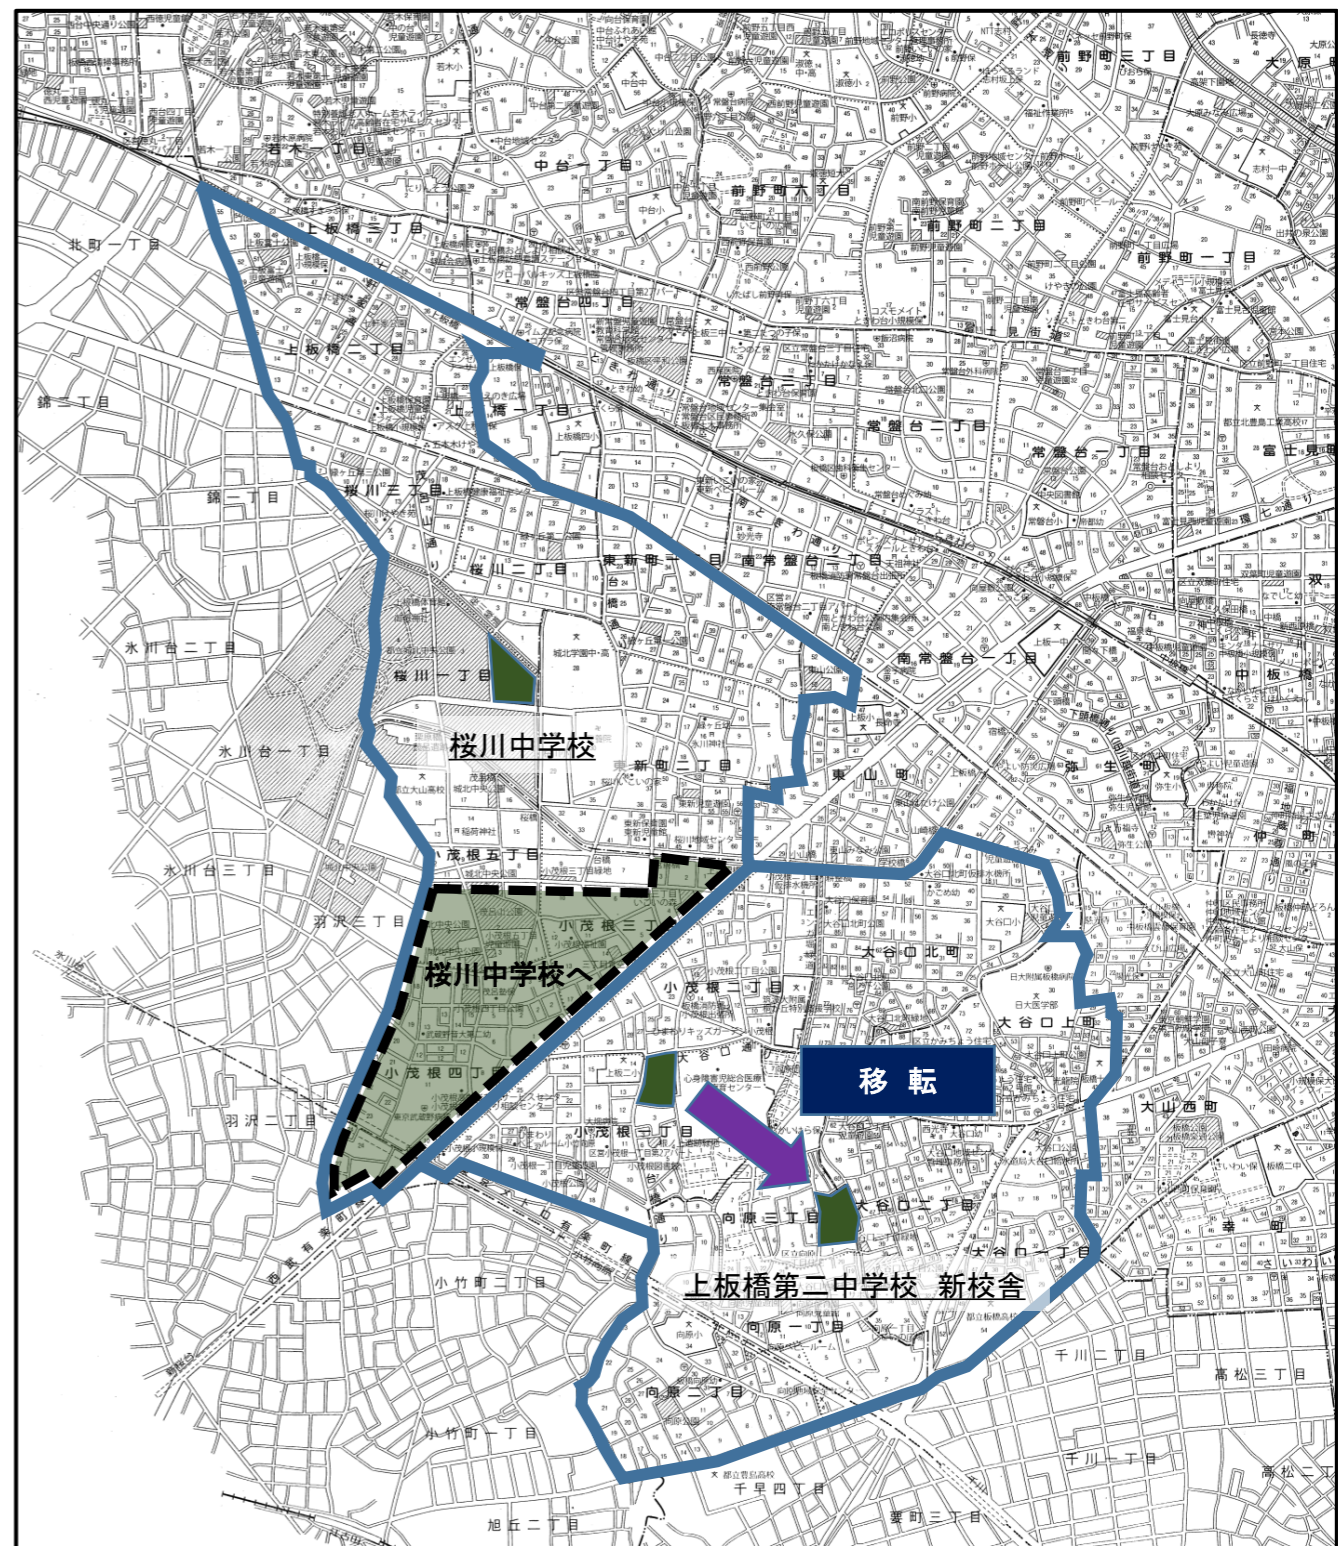

通学区域の一部変更について

上板橋第二中学校の改築工事は令和4年3月中の完了を予定しており、完成後は新校舎（所在地：向原三丁目1番12号）に移転する。これに伴い、下記のとおり上板橋第二中学校の通学区域の一部を桜川中学校の通学区域に変更する。

1 案件名

「東京都板橋区立小学校及び中学校の就学指定等に関する規則の一部を改正する規則」

2 改正内容

上板橋第二中学校の通学区域のうち、環状七号線以北の区域（小茂根三丁目1番から6番・10番から17番、小茂根四丁目、小茂根五丁目1番から7番）を桜川中学校の通学区域に変更する。

3 改正理由

- 上板橋第二中学校の新校舎への移転により、環状七号線以北の区域からの通学距離が遠くなるため
- 環状七号線以北の区域の町会（茂呂町会、小茂根三丁目町会）は、桜川支部に所属しており、通学区域と町会・支部との境界線を一致させ、青少年健全育成事業などへの参加や中学校と町会・支部との区分けを明確にする

上記二点を理由として、平成29年1月に上板橋第二中・向原中 統合準備委員会が決定した通学区域変更の検討の結果に基づき変更を行う。

4 施行年月日

令和3年8月1日

【参考】

変更前の通学区域

桜川中学校	桜川一丁目 桜川二丁目 桜川三丁目 上板橋一丁目18番から27番まで 上板橋二丁目 東新町一丁目21番から53番まで 東新町二丁目 小茂根三丁目7番から9番まで 小茂根五丁目8番から19番まで 東山町34番・51番・52番
上板橋第二中学校	大谷口北町6番から8番まで・16番から43番まで・49番から90番まで 大谷口上町29番から35番まで・42番から91番まで 小茂根一丁目 小茂根二丁目 小茂根三丁目1番から6番まで・10番から17番まで 小茂根四丁目 小茂根五丁目1番から7番まで 大谷口一丁目 大谷口二丁目 向原一丁目 向原二丁目 向原三丁目

変更後の通学区域

桜川中学校	桜川一丁目 桜川二丁目 桜川三丁目 上板橋一丁目18番から27番まで 上板橋二丁目 東新町一丁目21番から53番まで 東新町二丁目 小茂根三丁目 小茂根四丁目 小茂根五丁目 東山町34番・51番・52番
上板橋第二中学校	大谷口北町6番から8番まで・16番から43番まで・49番から90番まで 大谷口上町29番から35番まで・42番から91番まで 小茂根一丁目 小茂根二丁目 大谷口一丁目 大谷口二丁目 向原一丁目 向原二丁目 向原三丁目