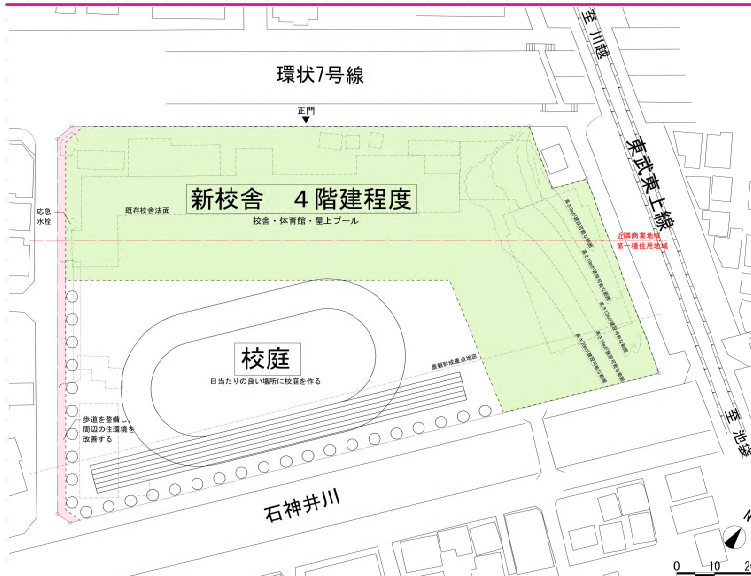

学校施設整備における方針

- 新しい時代の学びを実現する学校施設の在り方について
- 板橋区立学校施設標準設計指針

[地域特性]

整備条件

- 学校の現状
- 法的条件
- 敷地条件

学校・地域意見

- アンケート
- 学校ヒアリング
- 地域提言書

配置計画

※緑色塗部は建物配置予定エリアを示すものであり、建物形状を示すものではありません。

計画地は東武東上線ときわ台駅、中板橋駅のおおよそ中間に位置します。敷地北側を環状七号線、東側は東武東上線、南側は石神井川が流れる立地となっています。

新校舎の配置は現校舎と同じく敷地北側とし、校庭を南側に設ける想定です。

新しい上板橋第一中学校の建物計画の目標は？
どういうところに配慮しているの？

「上板橋第一中学校改築計画 基本構想・基本計画報告書」の詳細は板橋区ホームページにてお伝えしています。