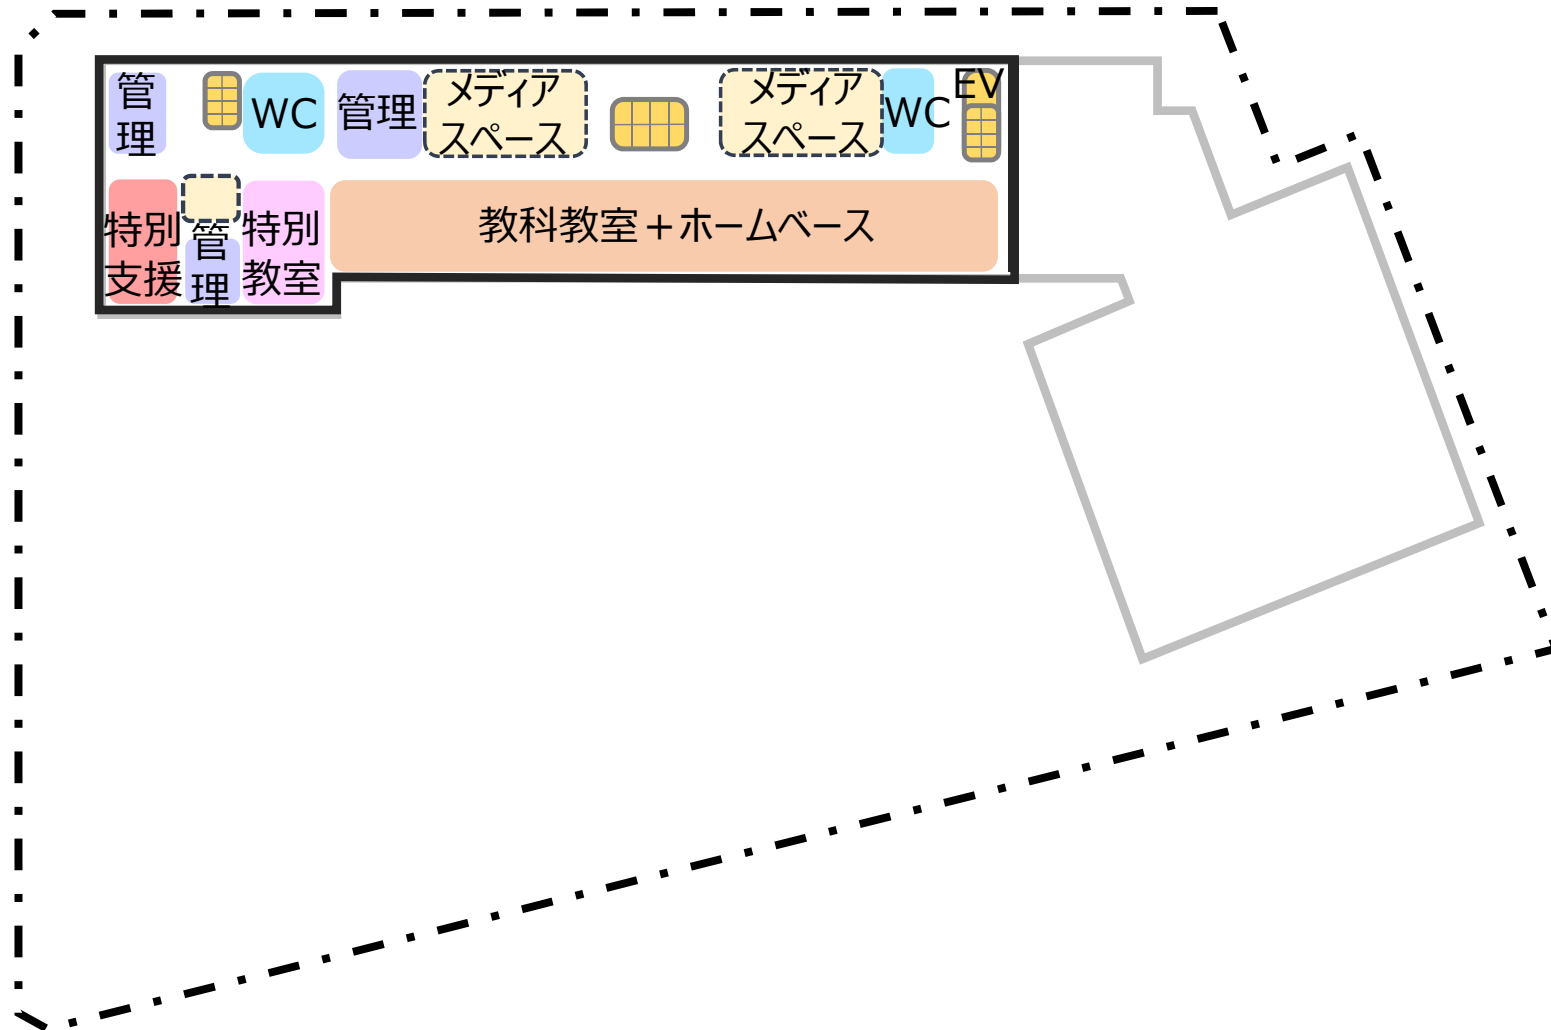

上板橋第一中学校 第6回改築検討会

2022/12/7

地域が利用できる機能・部屋

音楽室・多目的室・ミーティング室は「(仮称)地域ルーム」へ機能を集約する予定です

地域が利用できる範囲・ゾーン（セキュリティ区画）

地域が利用できる範囲・ゾーン（セキュリティ区画）

部屋の配置案（1階）

部屋の配置案（2階）

部屋の配置案（3階）

部屋の配置案（4階）

部屋の配置案（5階）

地域利用のイメージ（1階）

地域利用のイメージ (2階)

セキュリティ区画

図書室

階段

学校運営ゾーン
(非開放ゾーン)

武道場
(講堂)

将来的な地域利用

グラウンド

地域イベント等の開催
(タテ16m×ヨコ16m)