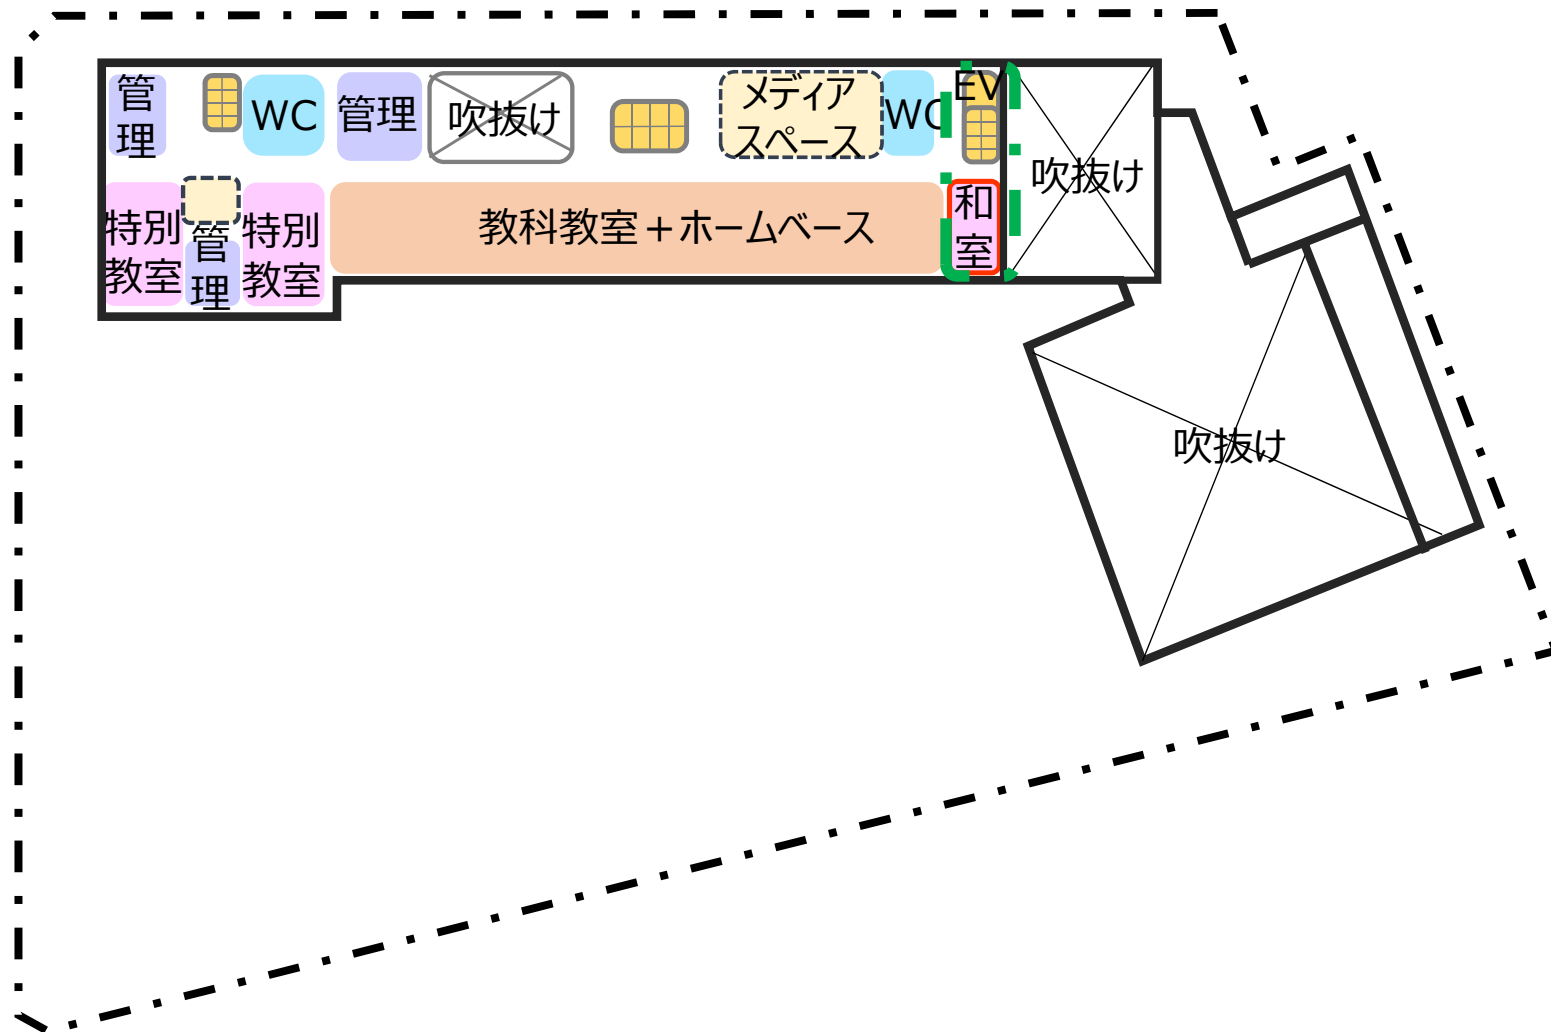

上板橋第一中学校 第6回改築検討会

2022/12/7

地域が利用できる機能・部屋

音楽室・多目的室・ミーティング室は「(仮称)地域ルーム」へ機能を集約する予定です

地域が利用できる範囲・ゾーン（セキュリティ区画）

地域が利用できる範囲・ゾーン（セキュリティ区画）

部屋の配置案（1階）

部屋の配置案（2階）

部屋の配置案（3階）

部屋の配置案（4階）

部屋の配置案（5階）

地域利用のイメージ（1階）

地域利用のイメージ (2階)

セキュリティ区画

図書室

階段

学校運営ゾーン
(非開放ゾーン)

武道場
(講堂)

将来的な地域利用

グラウンド

地域イベント等の開催
(タテ16m×ヨコ16m)