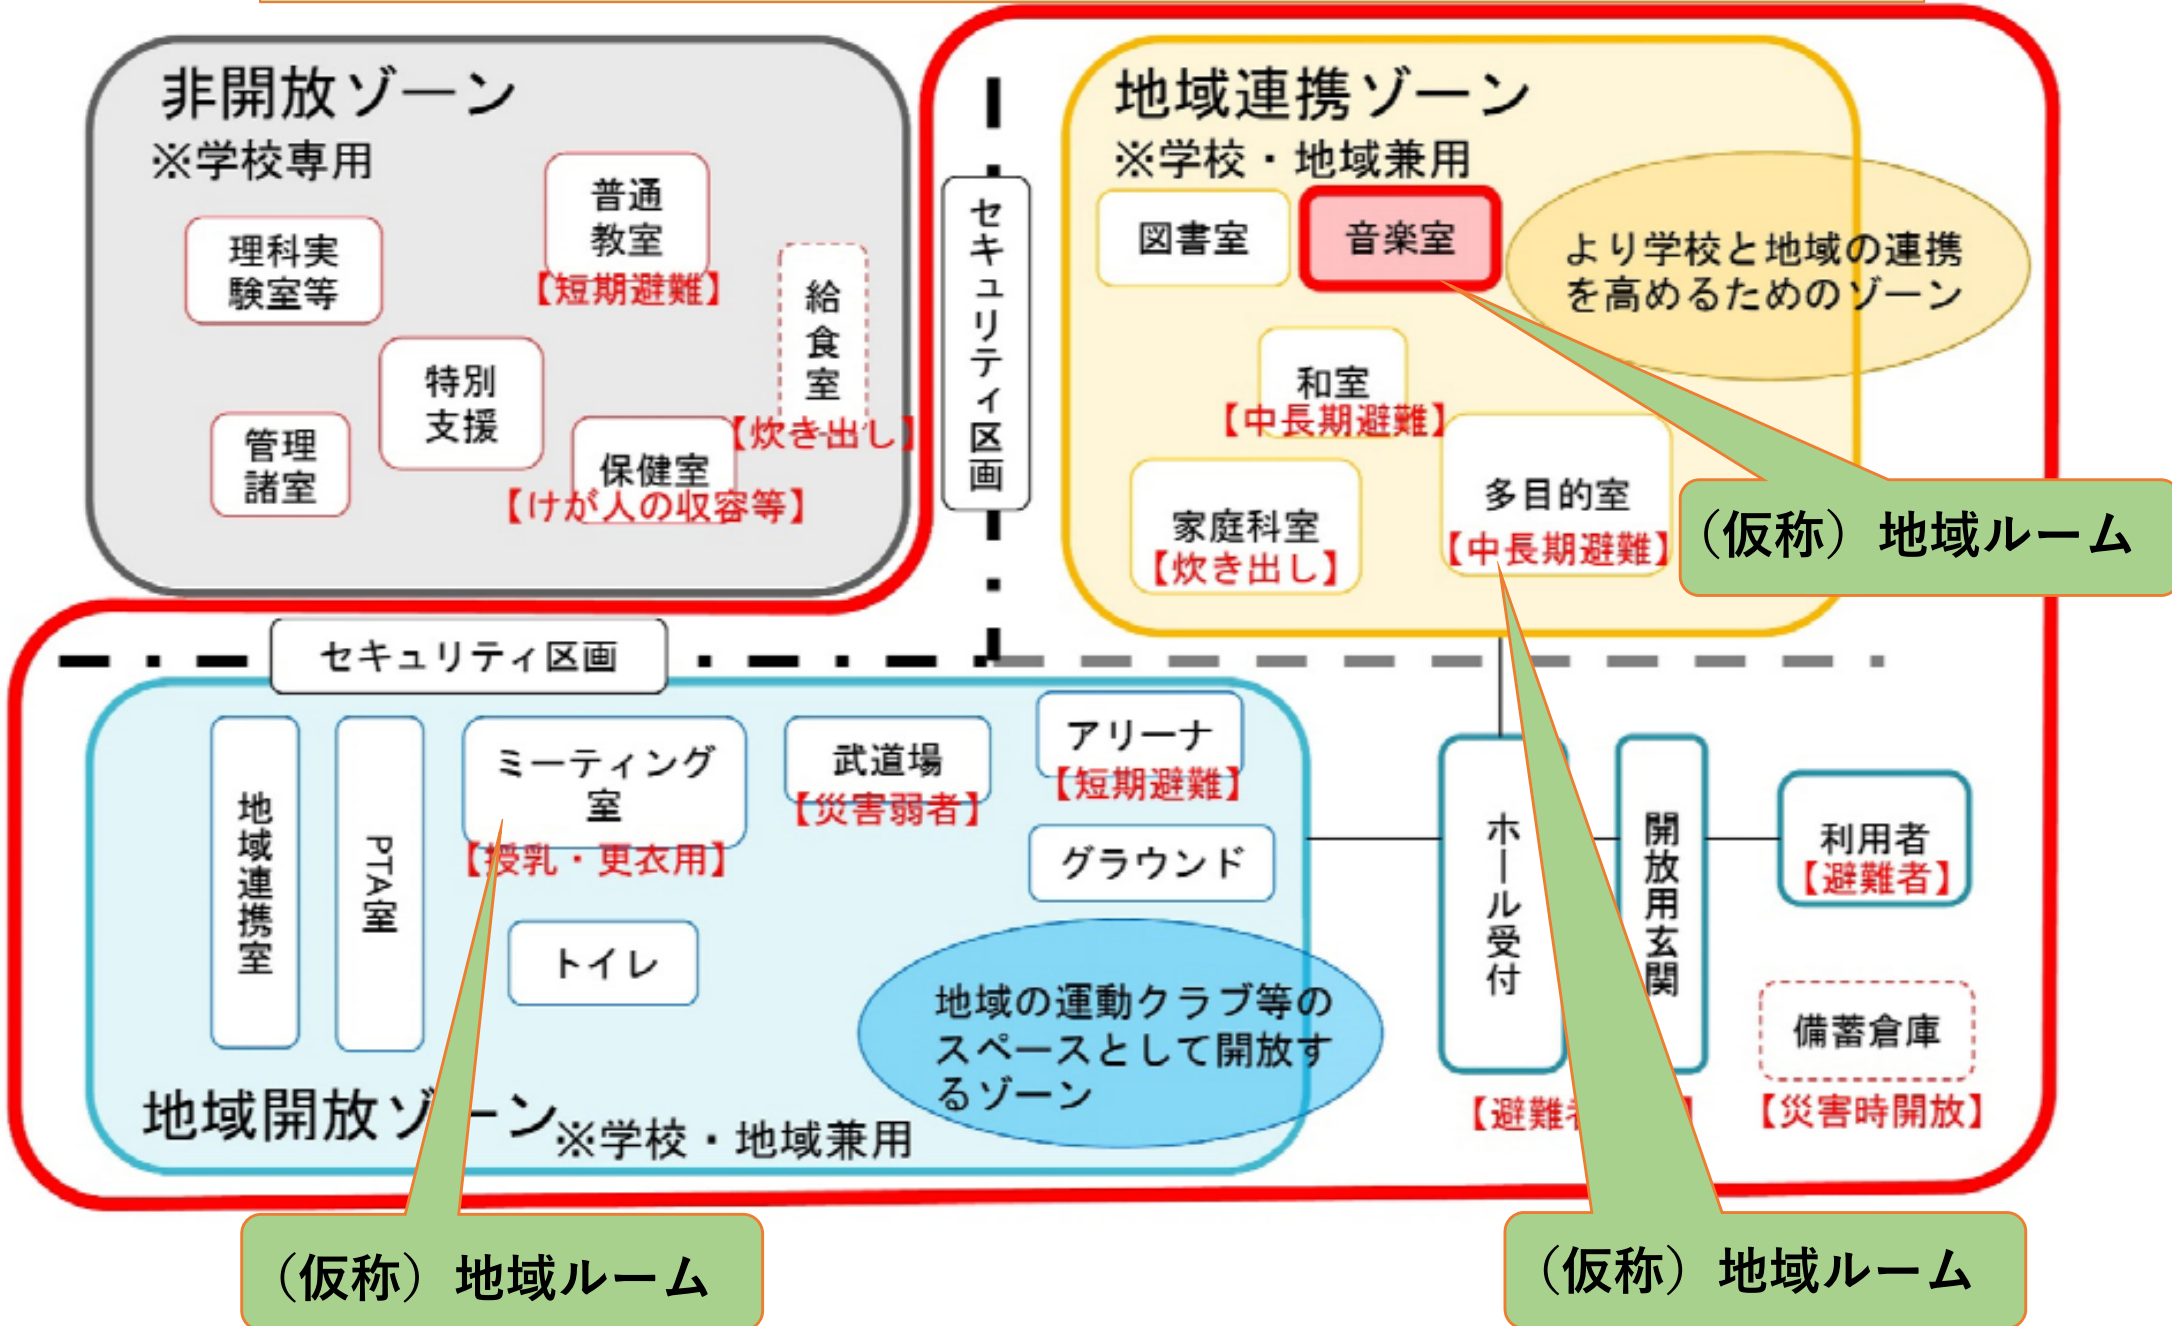

上板橋第一中学校 第6回改築検討会

2022/12/7

地域が利用できる機能・部屋

音楽室・多目的室・ミーティング室は「(仮称)地域ルーム」へ機能を集約する予定です

地域が利用できる範囲・ゾーン（セキュリティ区画）

地域が利用できる範囲・ゾーン（セキュリティ区画）

部屋の配置案（1階）

部屋の配置案（2階）

部屋の配置案（3階）

部屋の配置案（4階）

部屋の配置案（5階）

地域利用のイメージ（1階）

地域利用のイメージ (2階)

セキュリティ区画

図書室

階段

学校運営ゾーン
(非開放ゾーン)

武道場
(講堂)

将来的な地域利用

グラウンド

地域イベント等の開催
(タテ16m×ヨコ16m)