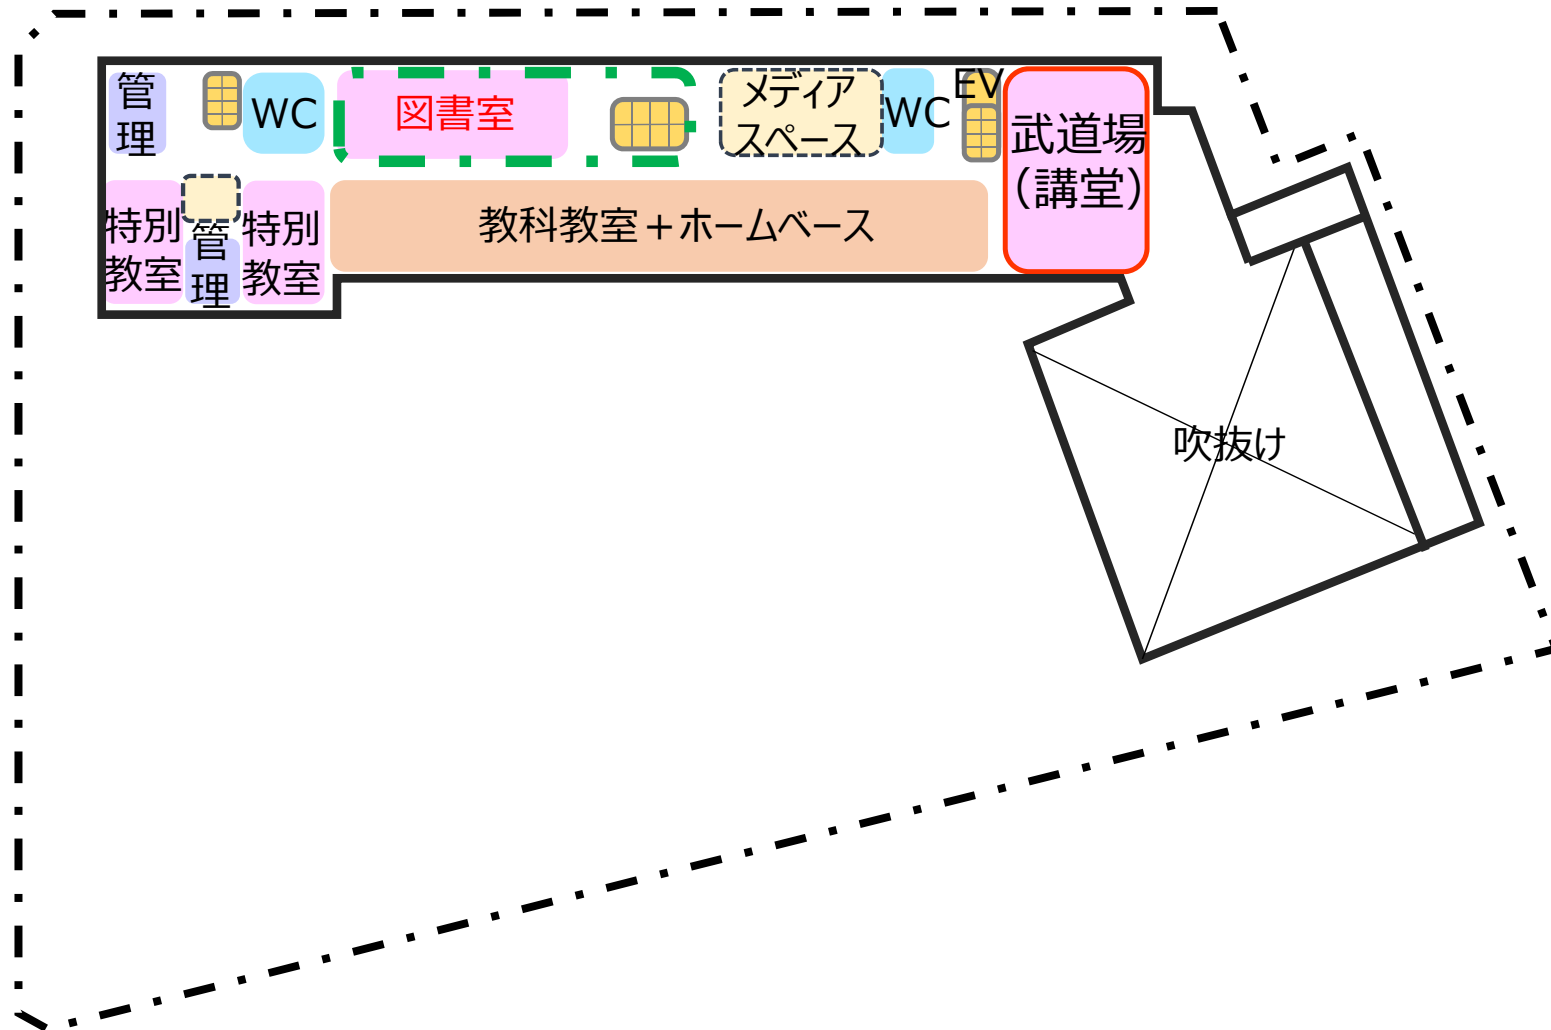

上板橋第一中学校 第6回改築検討会

2022/12/7

地域が利用できる機能・部屋

音楽室・多目的室・ミーティング室は「(仮称)地域ルーム」へ機能を集約する予定です

地域が利用できる範囲・ゾーン（セキュリティ区画）

地域が利用できる範囲・ゾーン（セキュリティ区画）

部屋の配置案（1階）

部屋の配置案（2階）

部屋の配置案（3階）

部屋の配置案（4階）

部屋の配置案（5階）

地域利用のイメージ（1階）

地域利用のイメージ (2階)

セキュリティ区画

図書室

階段

学校運営ゾーン
(非開放ゾーン)

武道場
(講堂)

将来的な地域利用

グラウンド

地域イベント等の開催
(タテ16m×ヨコ16m)