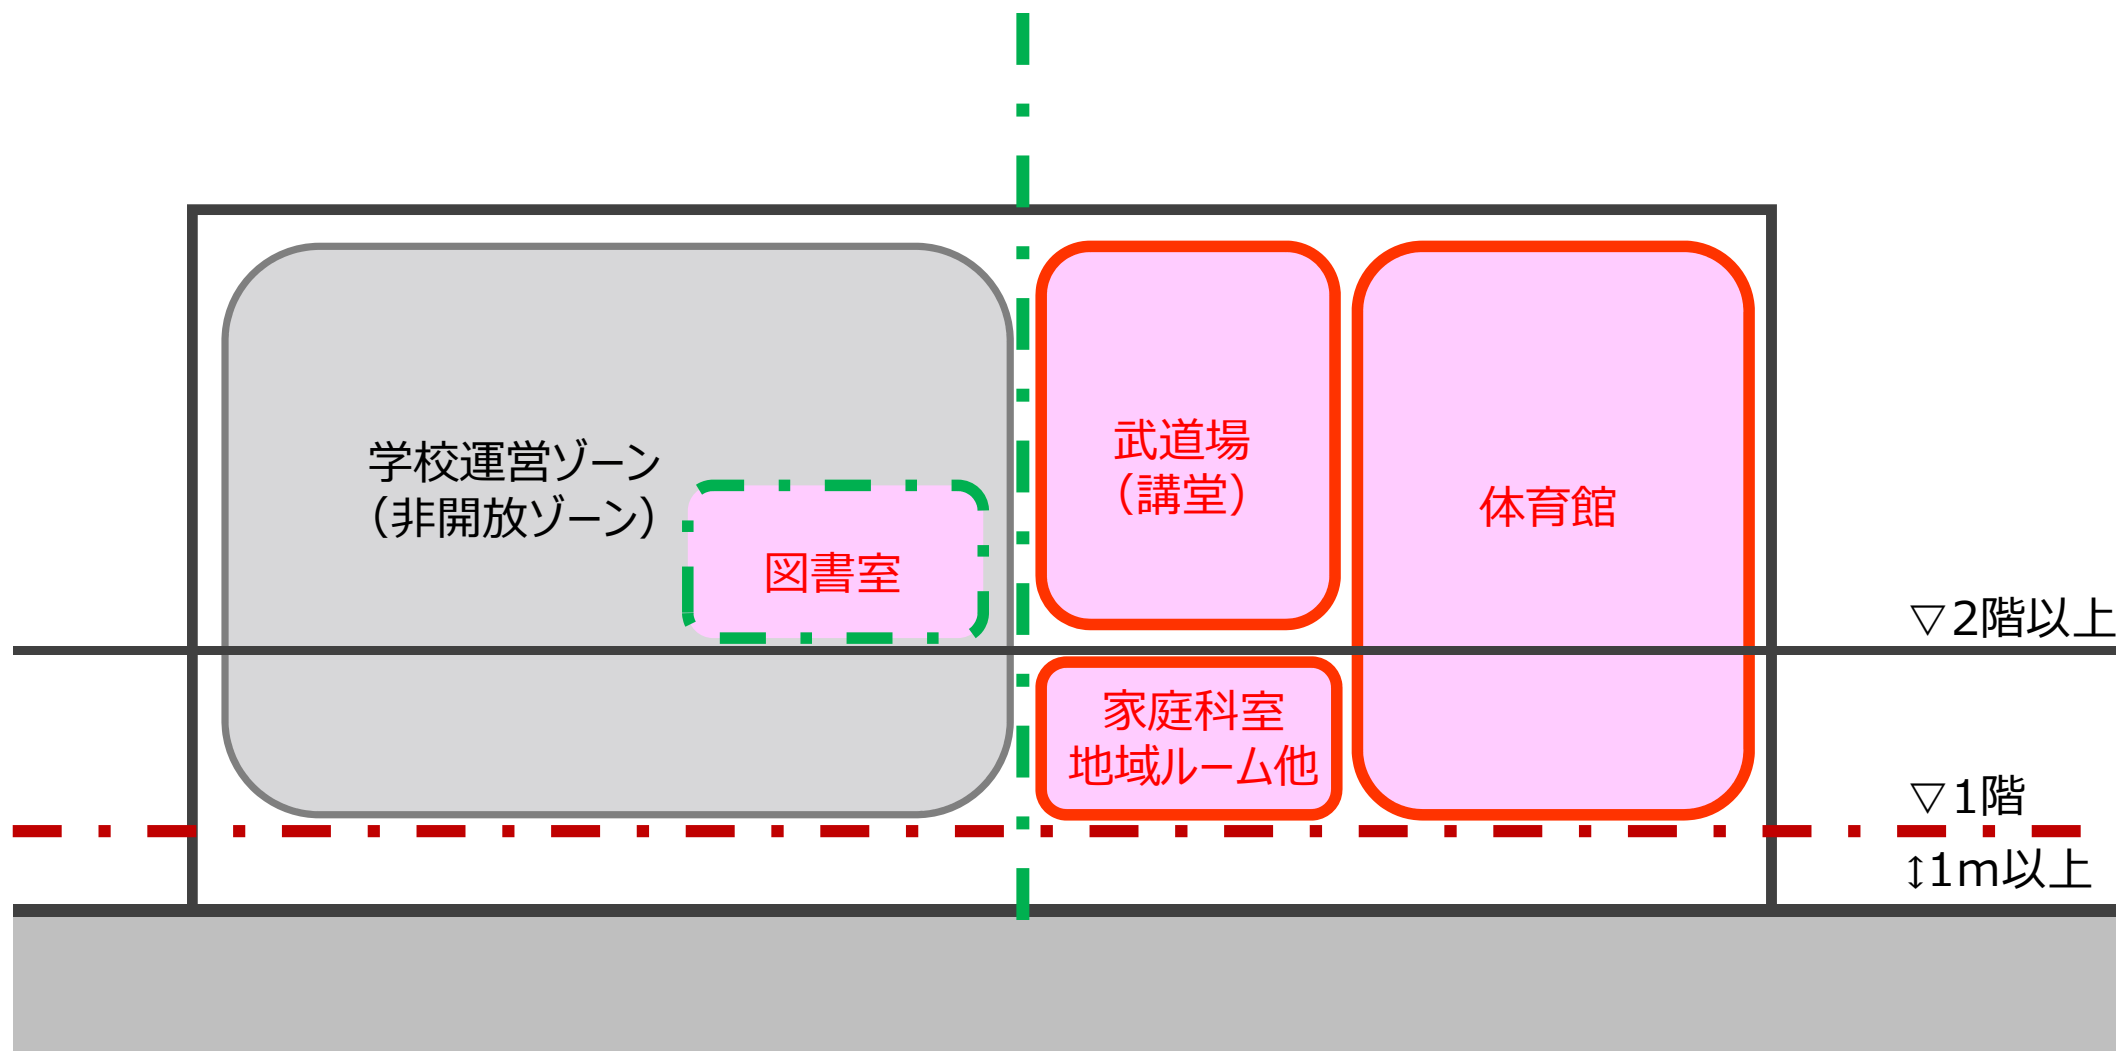

上板橋第一中学校 第6回改築検討会

2022/12/7

地域が利用できる機能・部屋

音楽室・多目的室・ミーティング室は「(仮称)地域ルーム」へ機能を集約する予定です

地域が利用できる範囲・ゾーン（セキュリティ区画）

地域が利用できる範囲・ゾーン（セキュリティ区画）

部屋の配置案（1階）

部屋の配置案（2階）

部屋の配置案（3階）

部屋の配置案（4階）

部屋の配置案（5階）

地域利用のイメージ（1階）

地域利用のイメージ (2階)

セキュリティ区画

図書室

階段

学校運営ゾーン
(非開放ゾーン)

武道場
(講堂)

将来的な地域利用

グラウンド

地域イベント等の開催
(タテ16m×ヨコ16m)