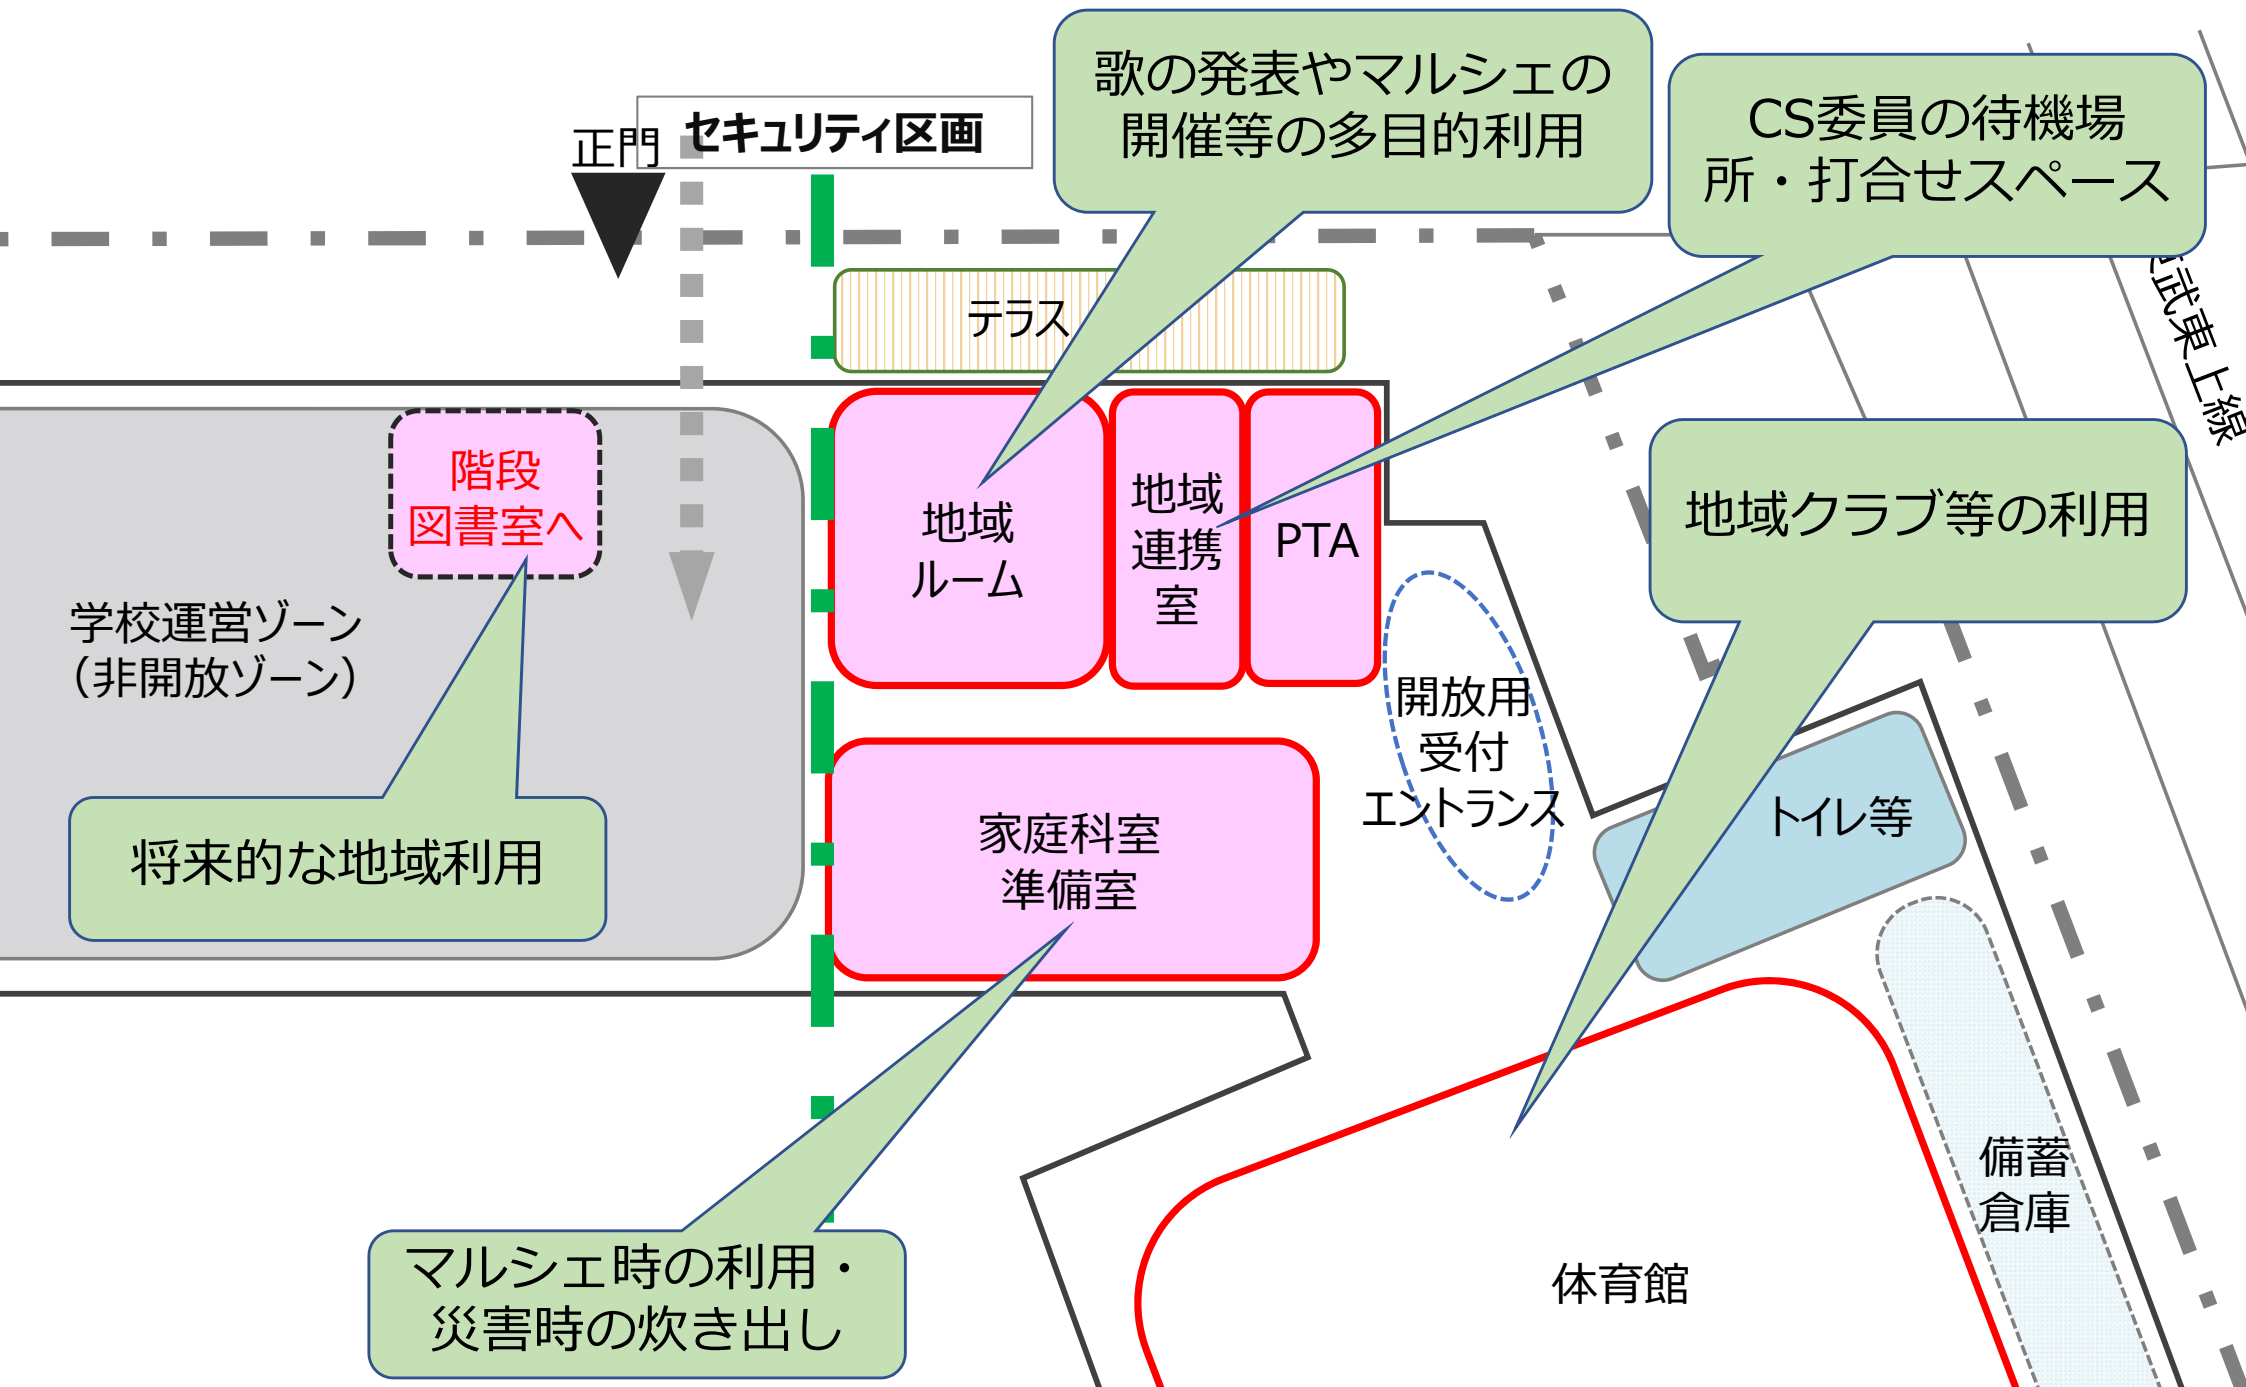

部屋の配置案（3階）

部屋の配置案（4階）

部屋の配置案（5階）

地域利用のイメージ（1階）

地域利用のイメージ (2階)

セキュリティ区画

図書室

階段

学校運営ゾーン
(非開放ゾーン)

武道場
(講堂)

将来的な地域利用

グラウンド

地域イベント等の開催
(タテ16m×ヨコ16m)