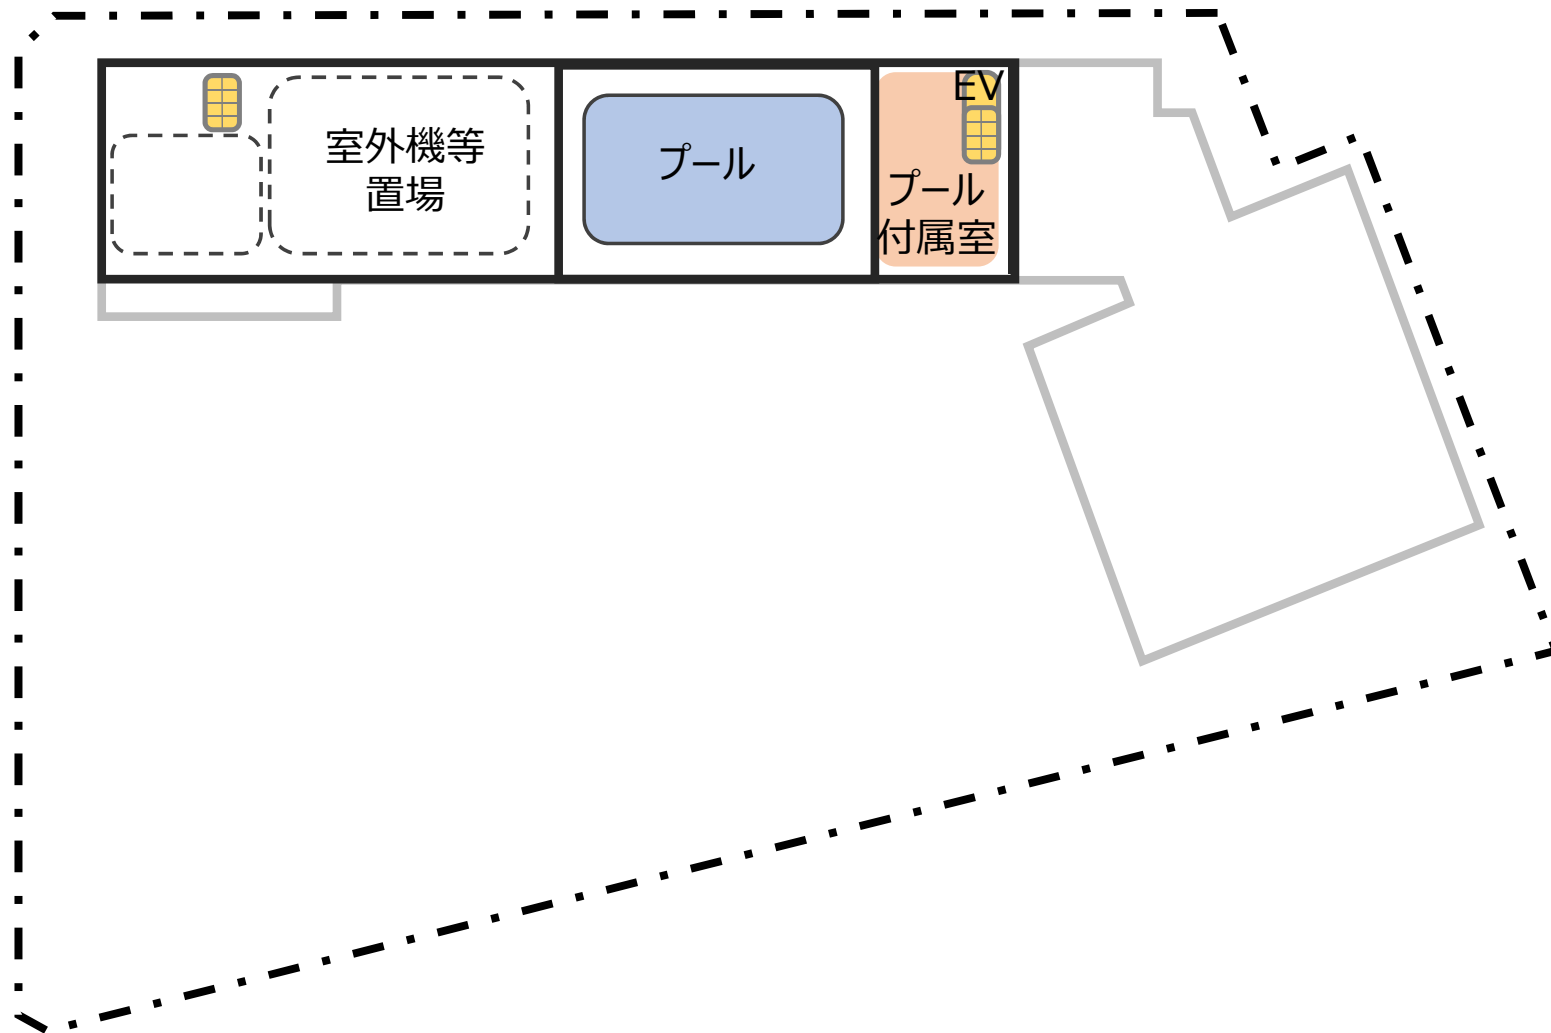

上板橋第一中学校 第6回改築検討会

2022/12/7

地域が利用できる機能・部屋

音楽室・多目的室・ミーティング室は「(仮称)地域ルーム」へ機能を集約する予定です

地域が利用できる範囲・ゾーン（セキュリティ区画）

地域が利用できる範囲・ゾーン（セキュリティ区画）

部屋の配置案（1階）

部屋の配置案（2階）

部屋の配置案（3階）

部屋の配置案（4階）

部屋の配置案（5階）

地域利用のイメージ（1階）

地域利用のイメージ (2階)

セキュリティ区画

図書室

階段

学校運営ゾーン
(非開放ゾーン)

武道場
(講堂)

将来的な地域利用

グラウンド

地域イベント等の開催
(タテ16m×ヨコ16m)