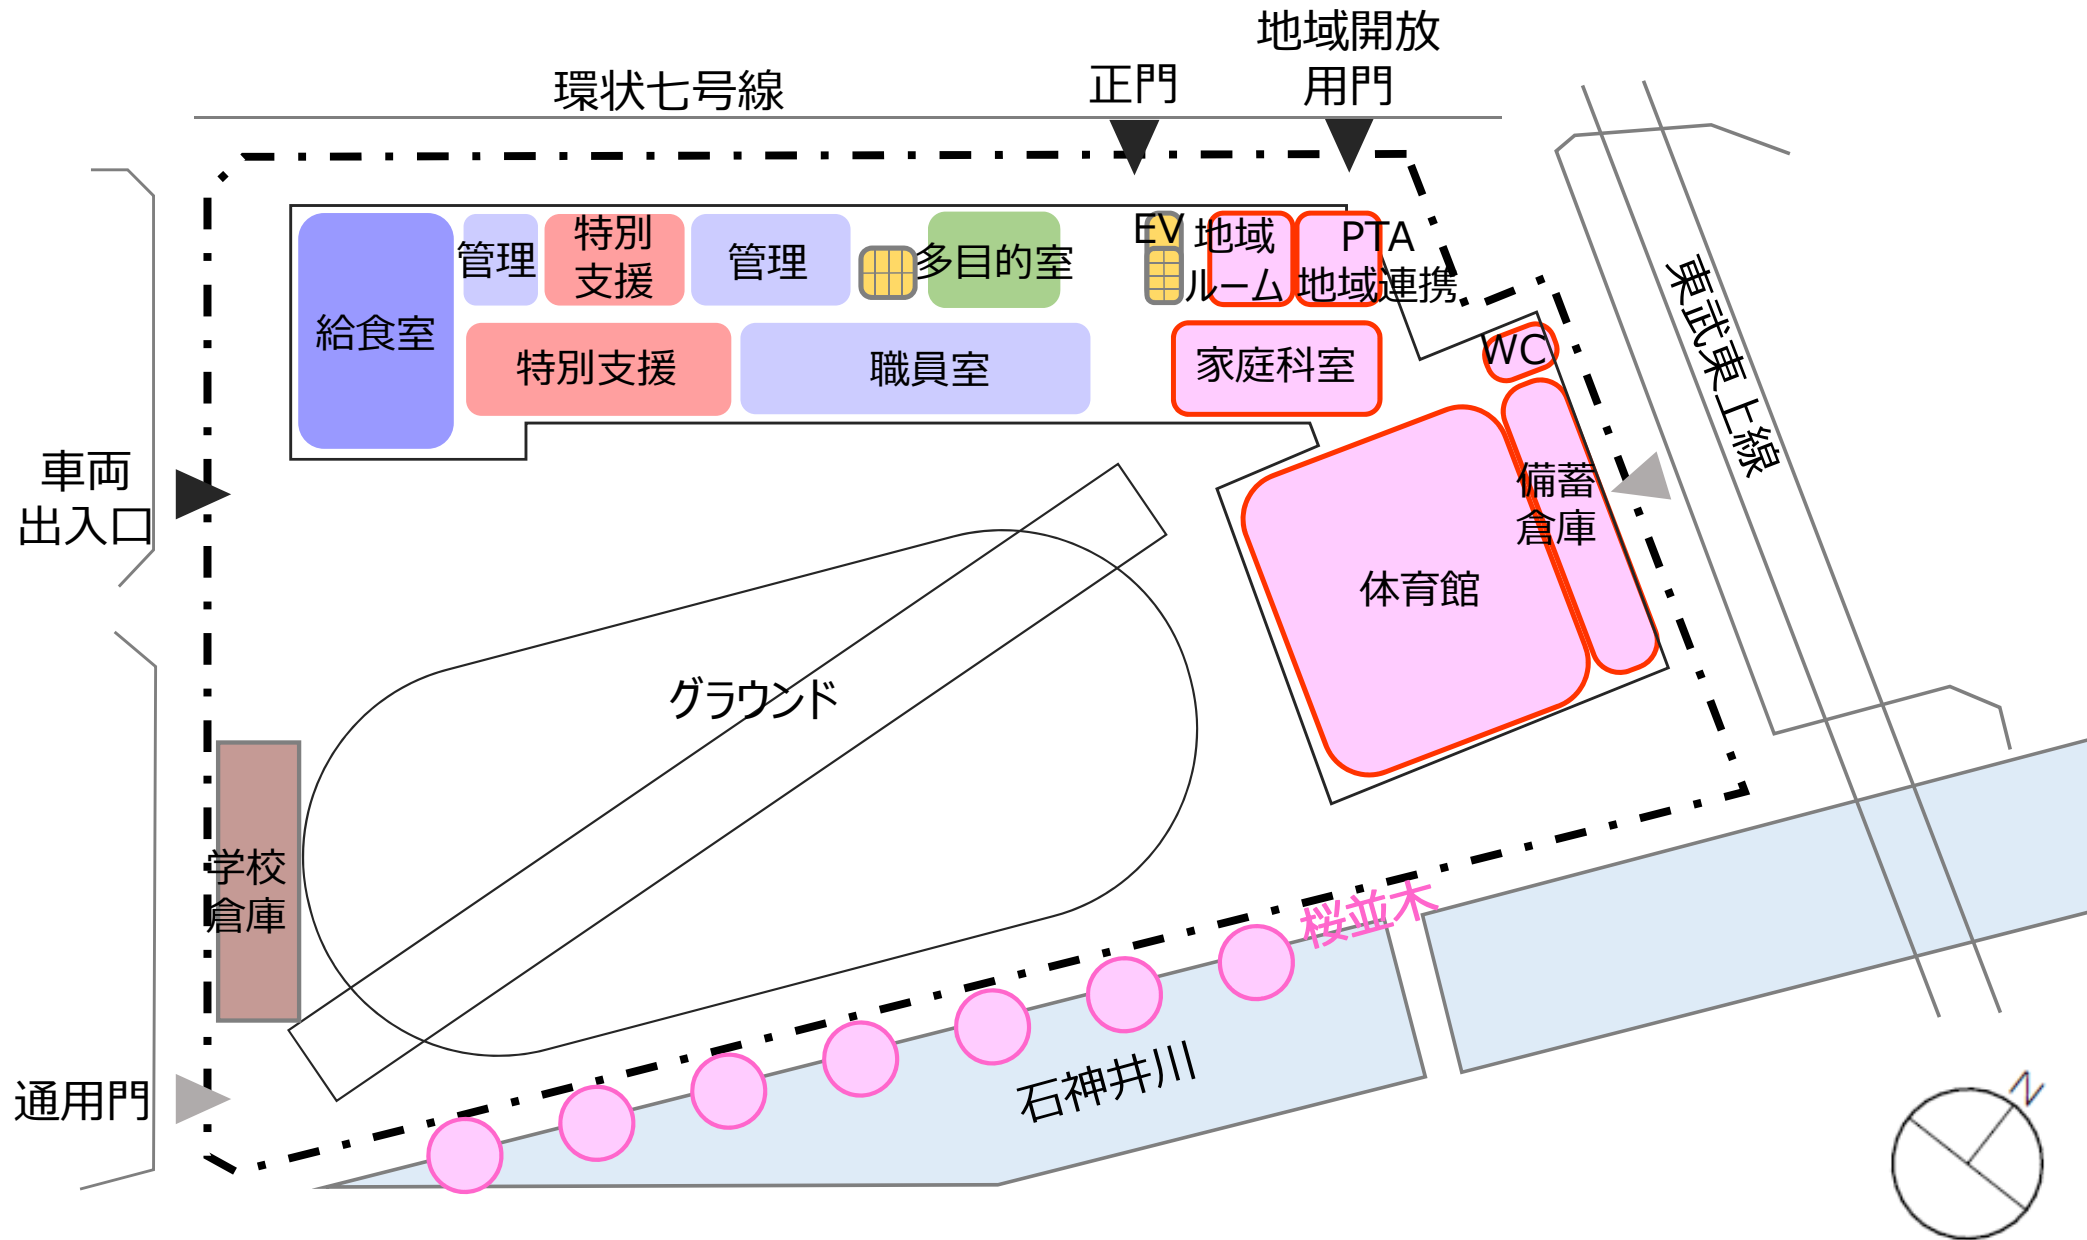

上板橋第一中学校 第6回改築検討会

2022/12/7

地域が利用できる機能・部屋

音楽室・多目的室・ミーティング室は「(仮称)地域ルーム」へ機能を集約する予定です

地域が利用できる範囲・ゾーン（セキュリティ区画）

地域が利用できる範囲・ゾーン（セキュリティ区画）

部屋の配置案（1階）

部屋の配置案（2階）

部屋の配置案（3階）

部屋の配置案（4階）

部屋の配置案（5階）

地域利用のイメージ（1階）

地域利用のイメージ (2階)

セキュリティ区画

図書室

階段

学校運営ゾーン
(非開放ゾーン)

武道場
(講堂)

将来的な地域利用

グラウンド

地域イベント等の開催
(タテ16m×ヨコ16m)