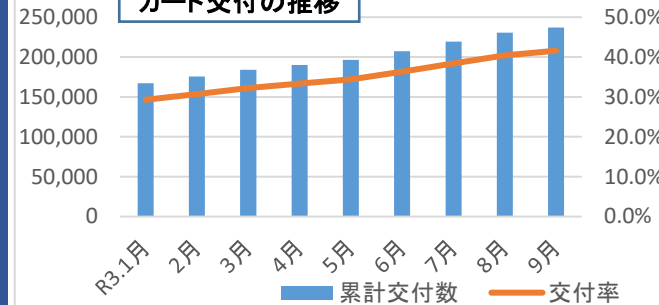

◆板橋区の状況(普及・交付について)

○板橋区ICT推進・活用計画2025において、マイナンバーカードの普及と交付率向上を位置づけている。

令和4年度末

◆申請・累計交付数と課題

【新規申請数の推移】

- マイナポイント付与対象となるマイナンバーカードの申請期間終了により申請数が激減
- 申請機会の拡大や新たな勸奨施策が必要

カード交付の推移

	累計交付数	交付率
R3.1月	167,396	29.3%
2月	175,481	30.7%
3月	183,900	32.2%
4月	190,183	33.4%
5月	196,546	34.4%
6月	207,236	36.3%
7月	219,194	38.4%
8月	230,498	40.4%
9月	237,037	41.6%