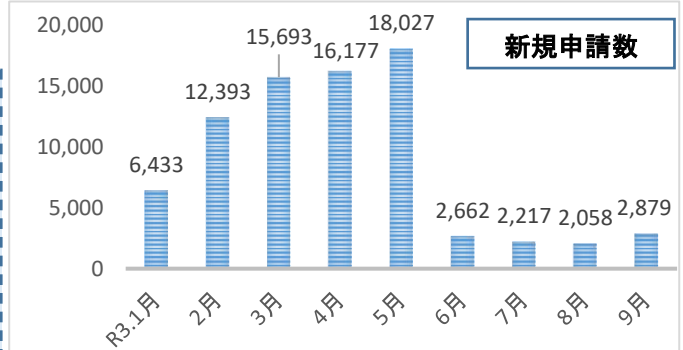

◆板橋区の状況(普及・交付について)

○板橋区ICT推進・活用計画2025において、マイナンバーカードの普及と交付率向上を位置づけている。

令和4年度末

◆申請・累計交付数と課題

【新規申請数の推移】

- マイナポイント付与対象となるマイナンバーカードの申請期間終了により申請数が激減
- 申請機会の拡大や新たな勸奨施策が必要

カード交付の推移

	累計交付数	交付率
R3.1月	167,396	29.3%
2月	175,481	30.7%
3月	183,900	32.2%
4月	190,183	33.4%
5月	196,546	34.4%
6月	207,236	36.3%
7月	219,194	38.4%
8月	230,498	40.4%
9月	237,037	41.6%