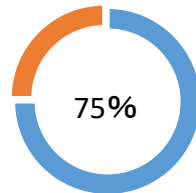

◆板橋区の状況(普及・交付について)

○板橋区ICT推進・活用計画2025において、マイナンバーカードの普及と交付率向上を位置づけている。

令和4年度末

◆申請・累計交付数と課題

【新規申請数の推移】

- マイナポイント付与対象となるマイナンバーカードの申請期間終了により申請数が激減
- 申請機会の拡大や新たな勸奨施策が必要

カード交付の推移

	累計交付数	交付率
R3.1月	167,396	29.3%
2月	175,481	30.7%
3月	183,900	32.2%
4月	190,183	33.4%
5月	196,546	34.4%
6月	207,236	36.3%
7月	219,194	38.4%
8月	230,498	40.4%
9月	237,037	41.6%