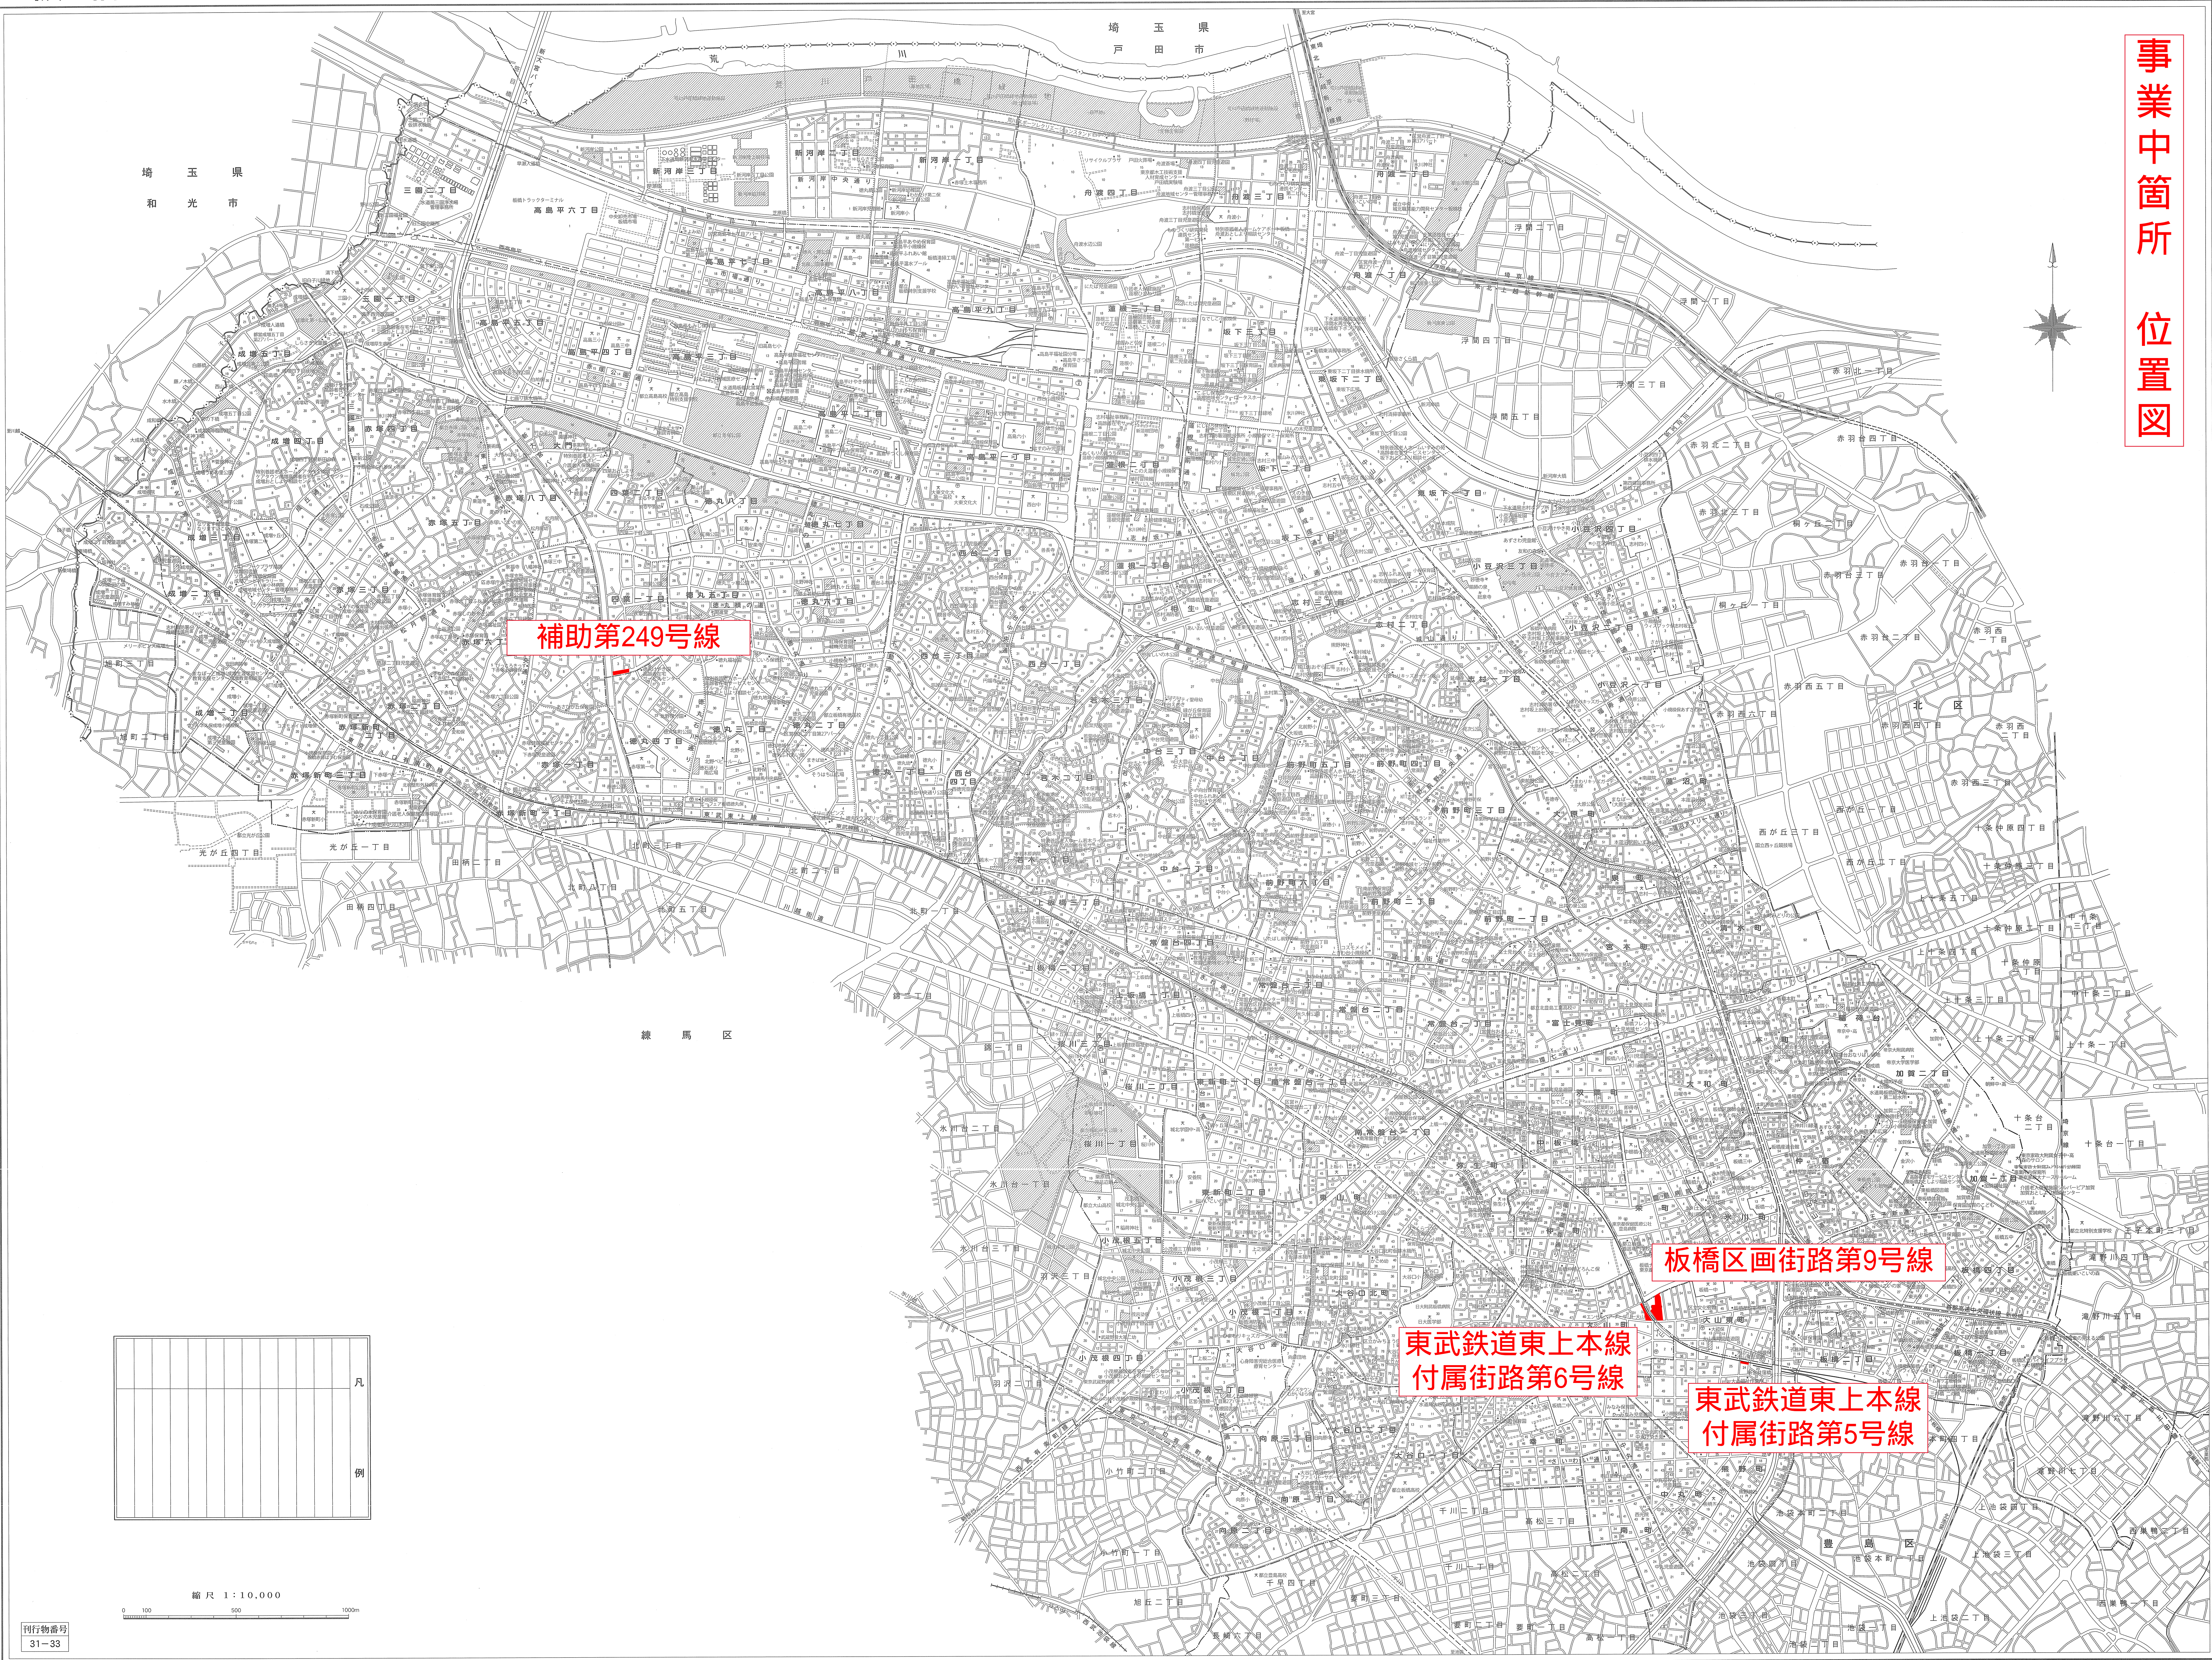

事業中箇所 位置図

補助第249号線

板橋区画街路第9号線

東武鉄道東上本線  
付属街路第6号線

東武鉄道東上本線  
付属街路第5号線

凡
例

縮尺 1:10,000